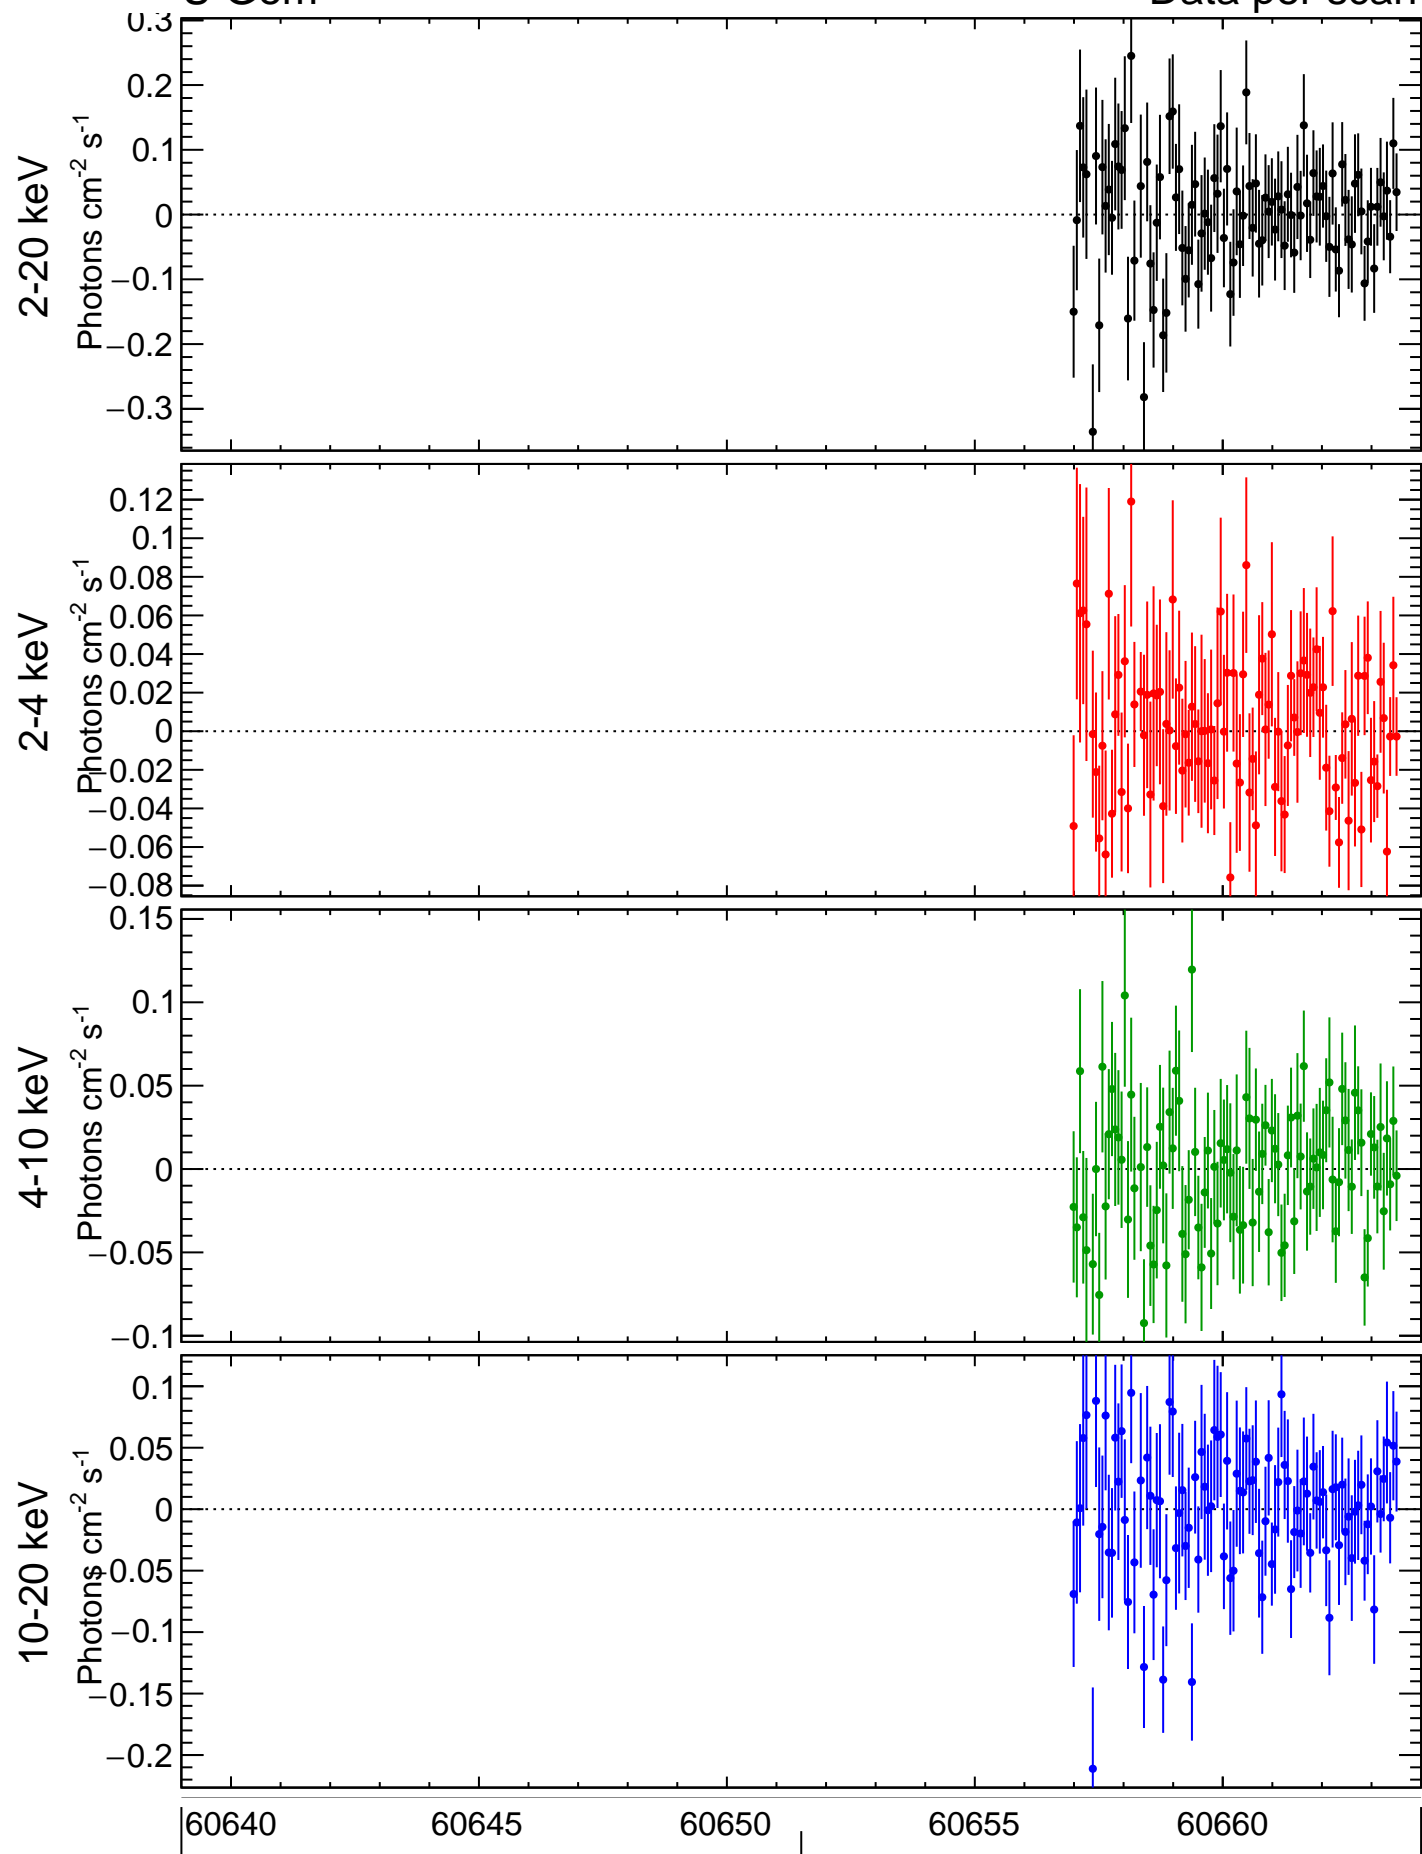

U Gem

Data per scan

2024-11-25

2024-12-20