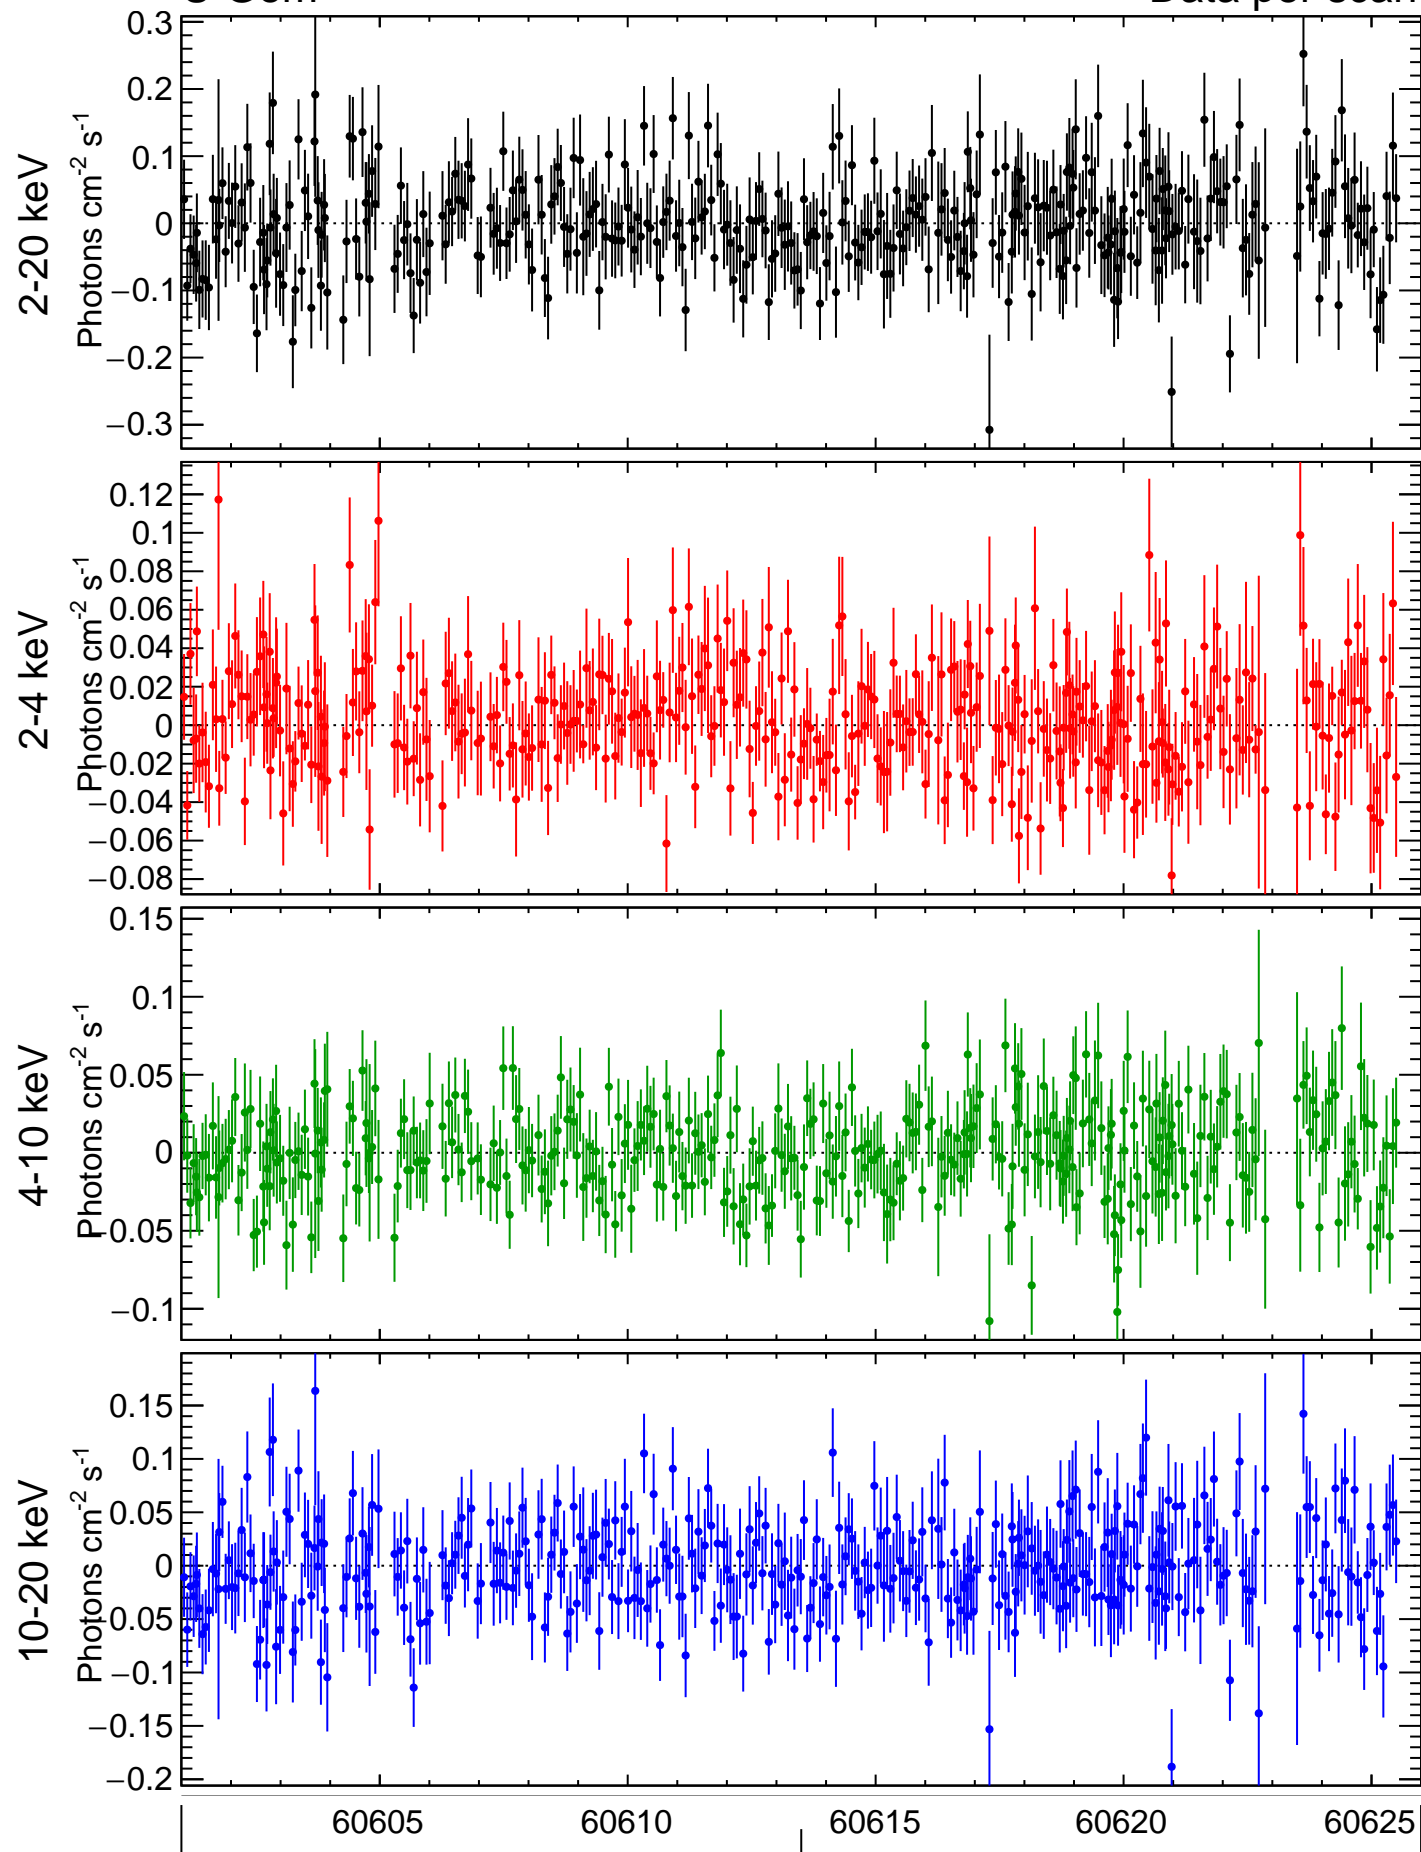

U Gem

Data per scan

2024-10-18

2024-11-12