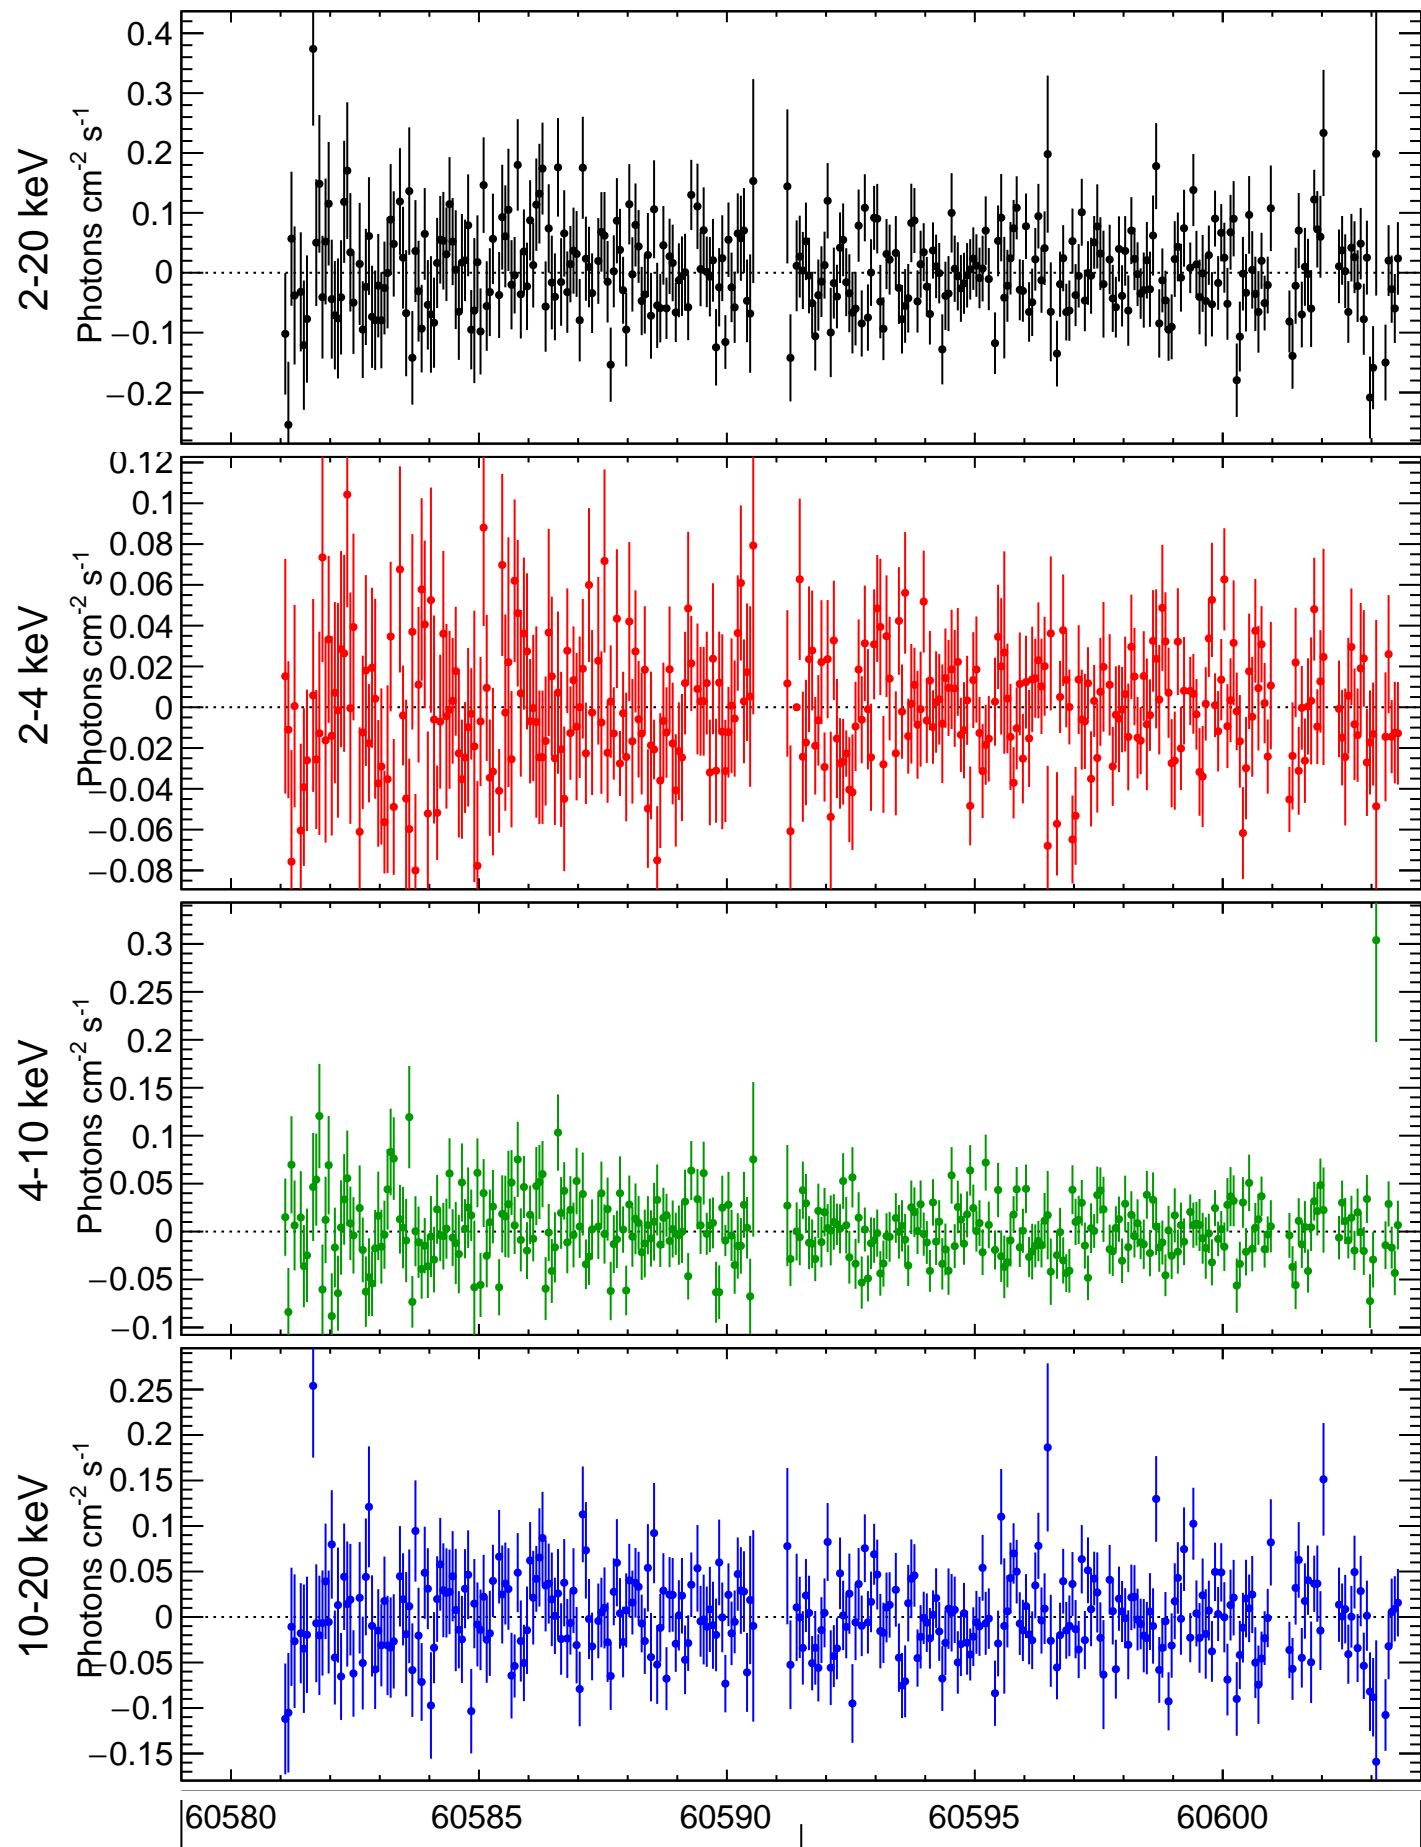

OJ 287

binsize=1.5h

2024-09-26

2024-10-21