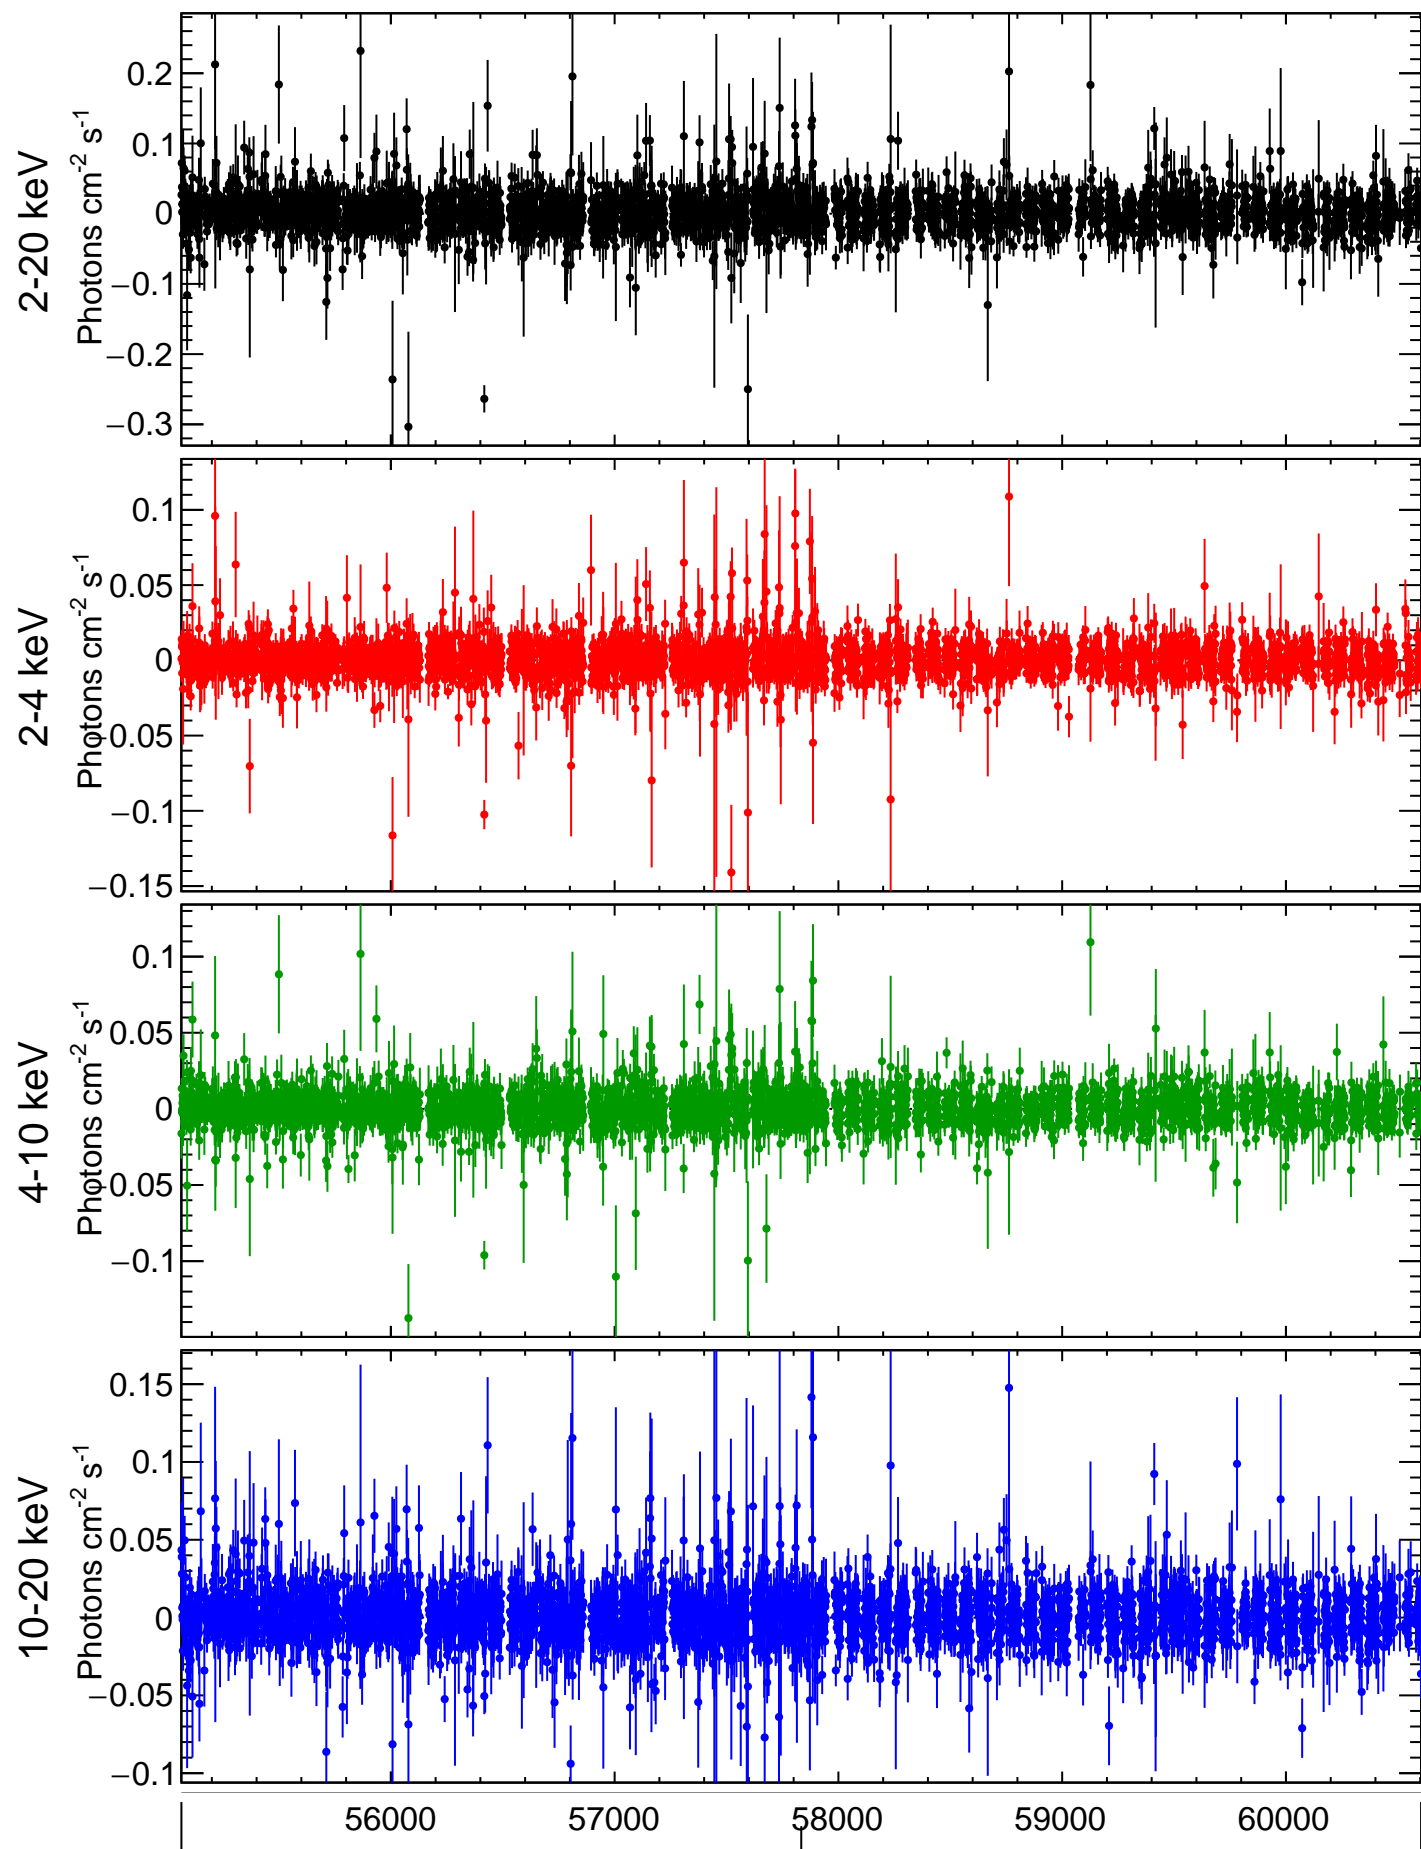

OJ 287

binsize=24.0h

2009-08-21

2024-10-21