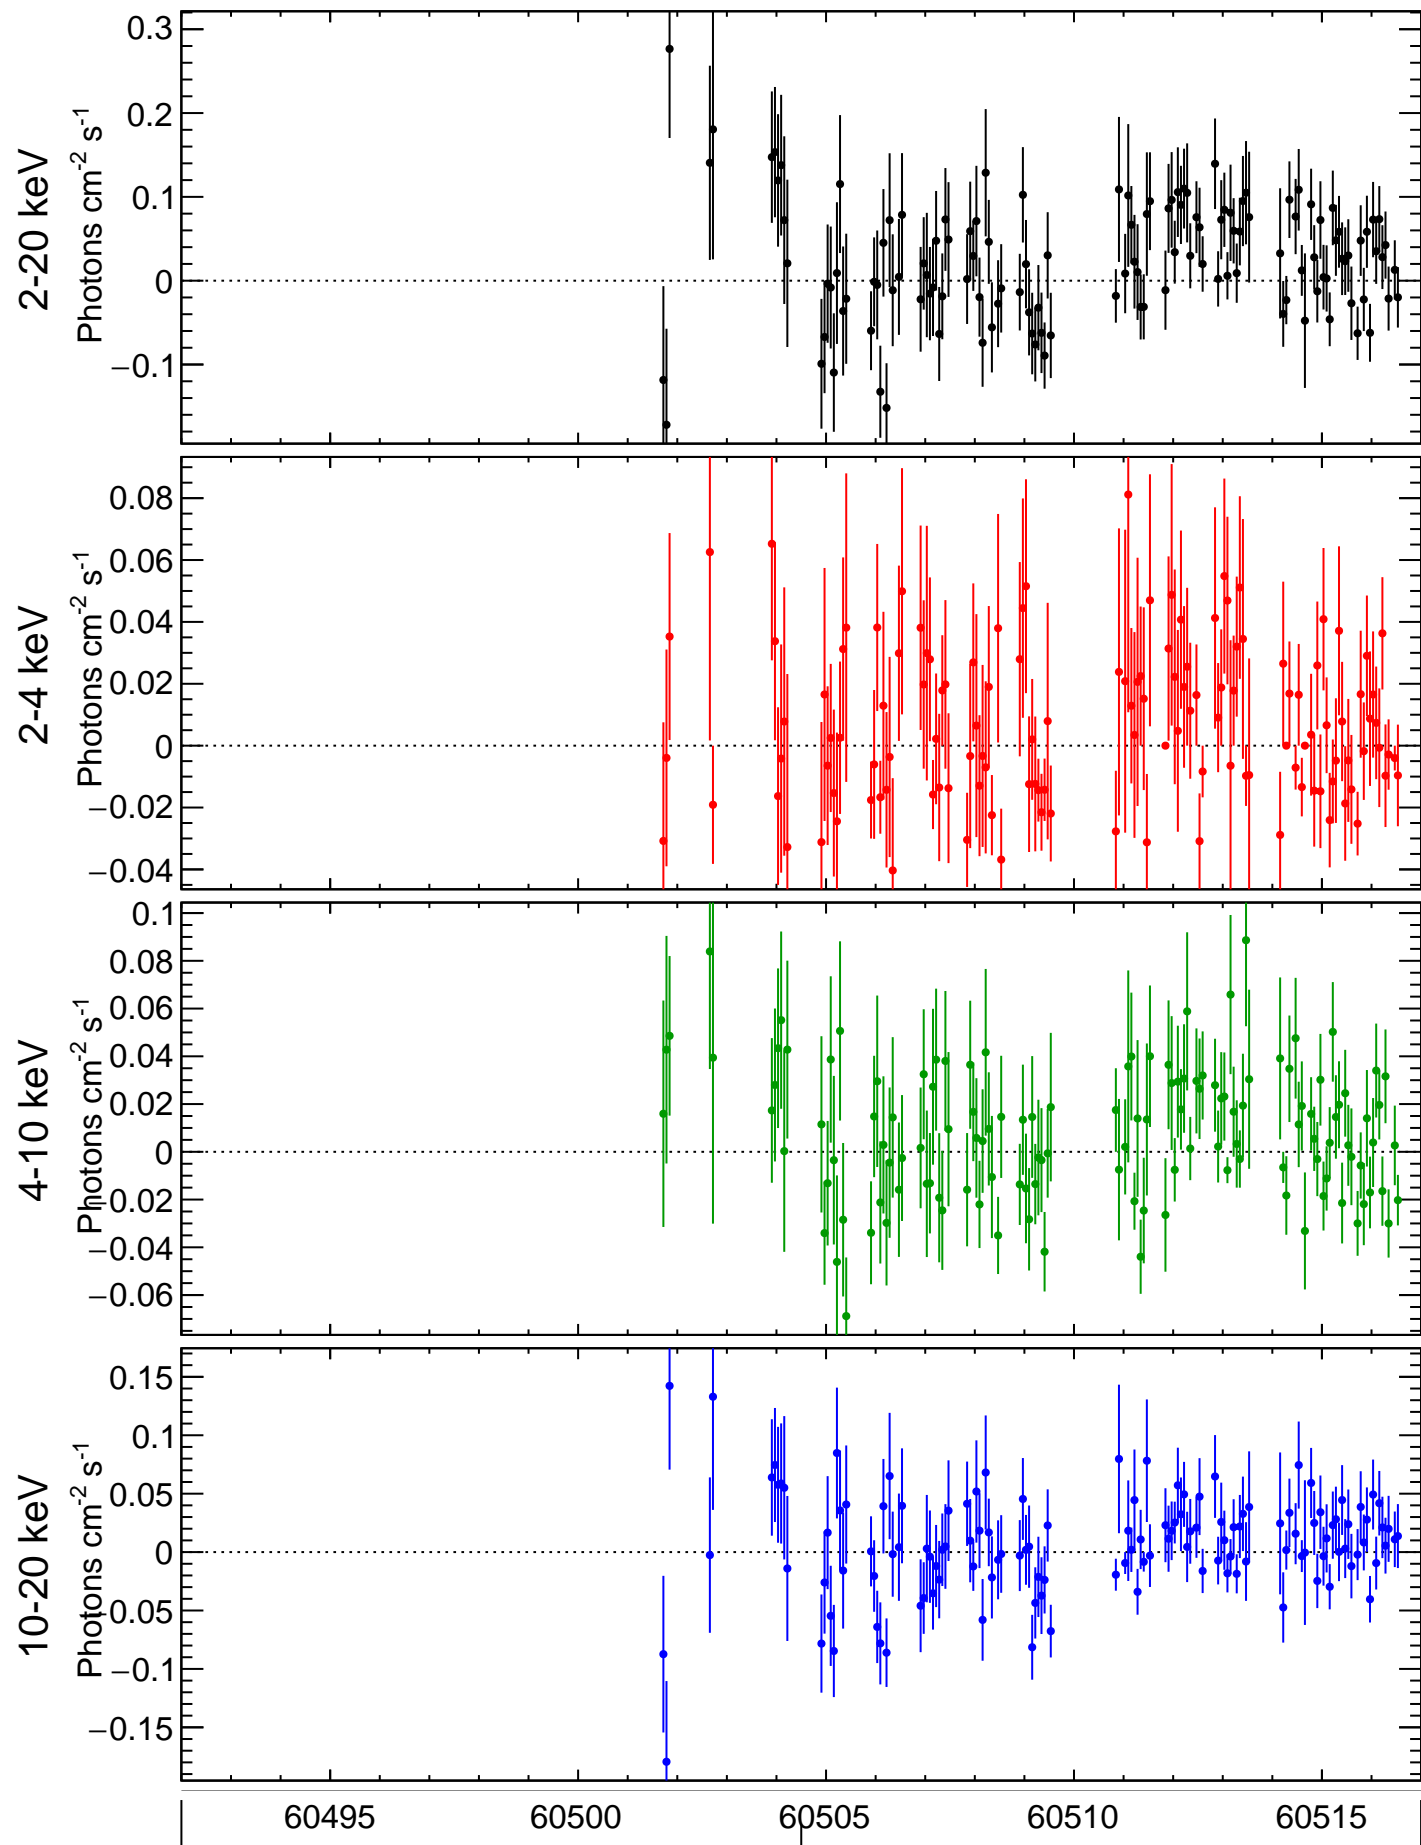

GRB130505B

binsize=1.5h

2024-07-01

2024-07-26