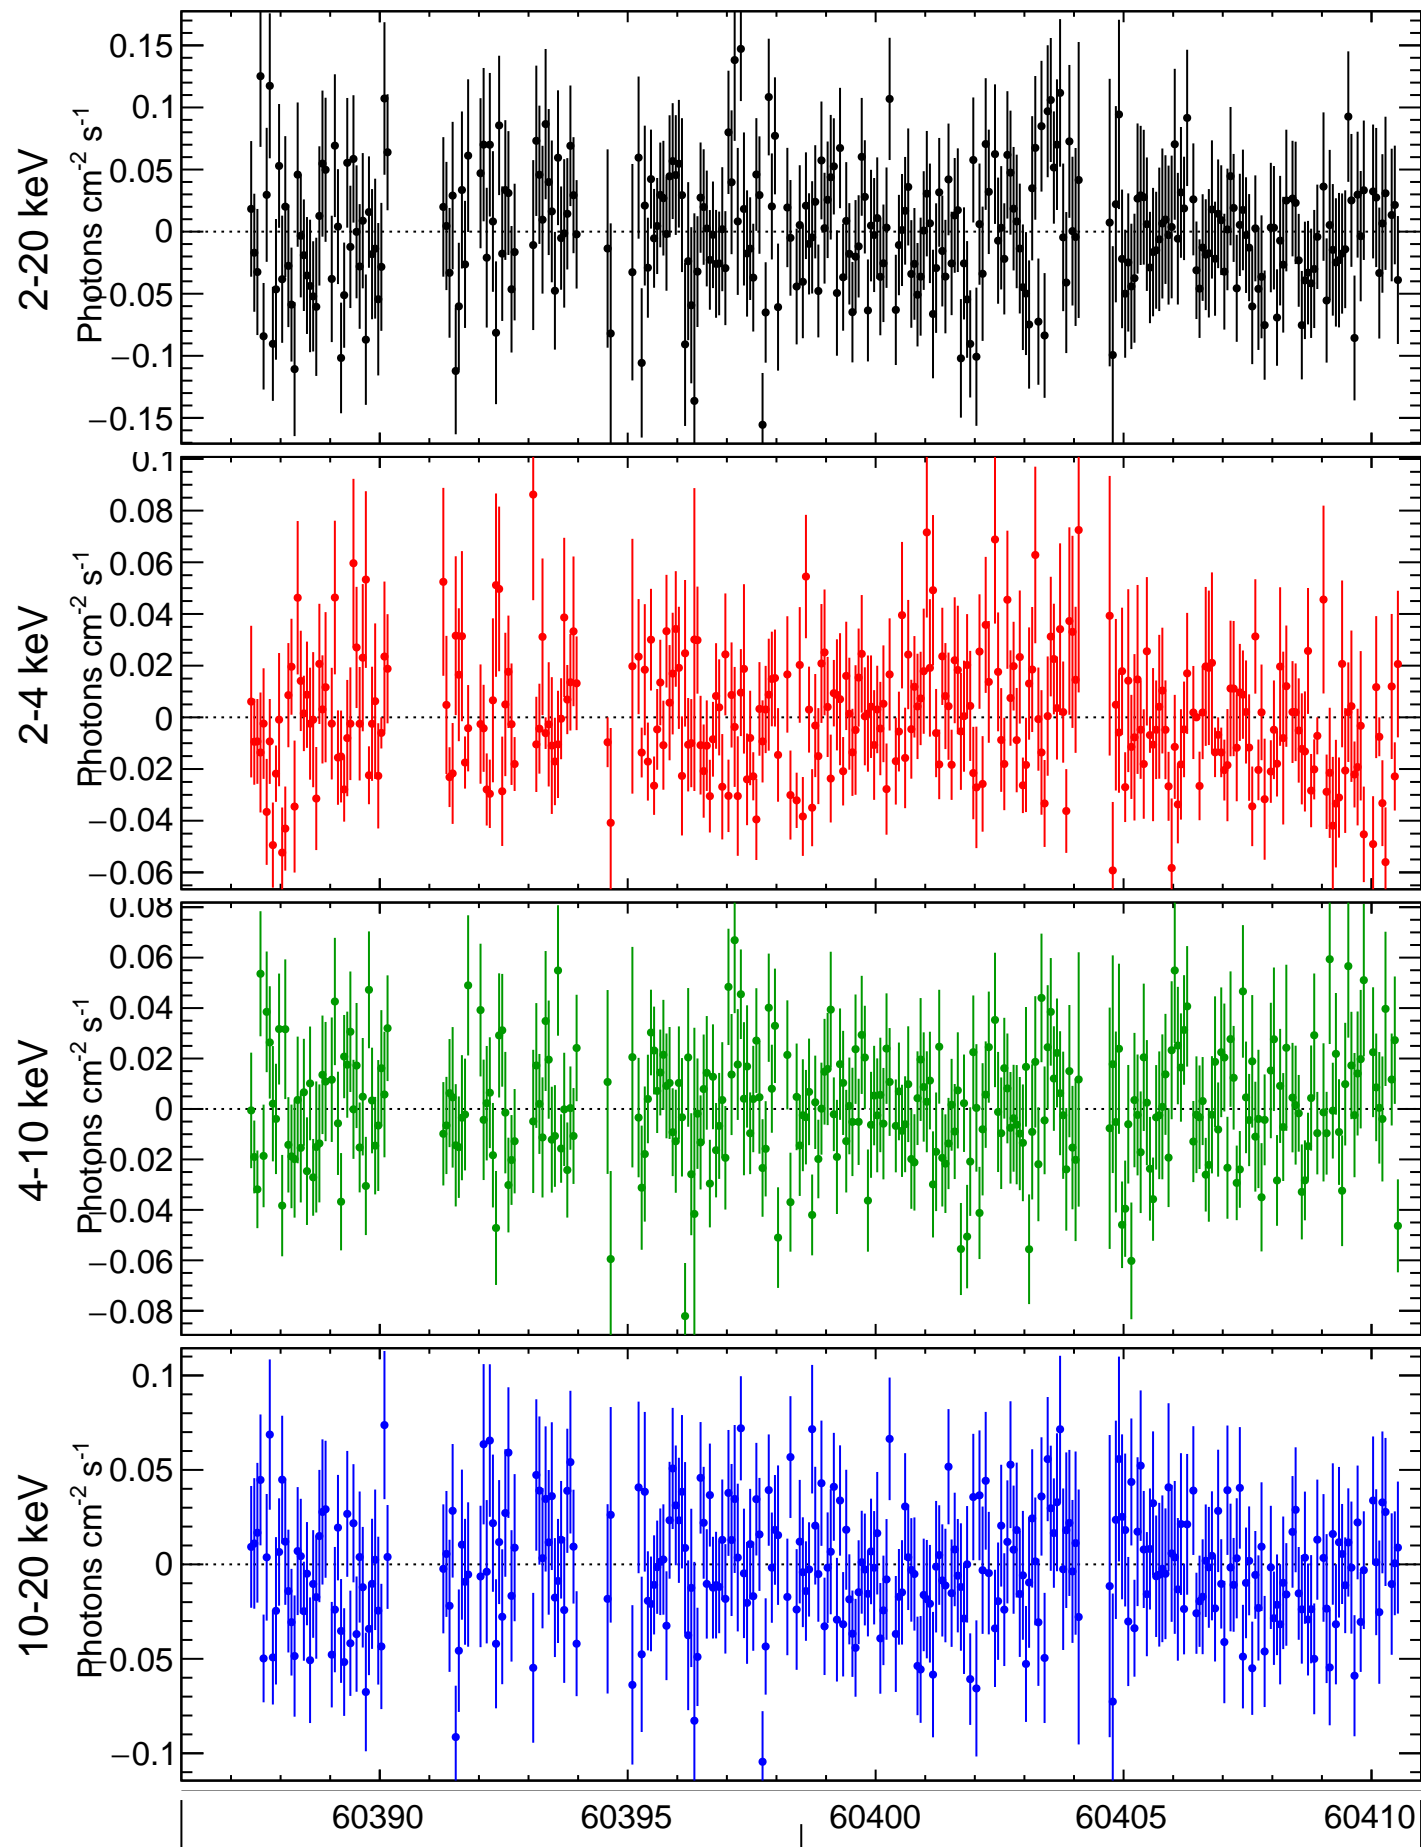

GRB130505B

binsize=1.5h

2024-03-17

2024-04-11