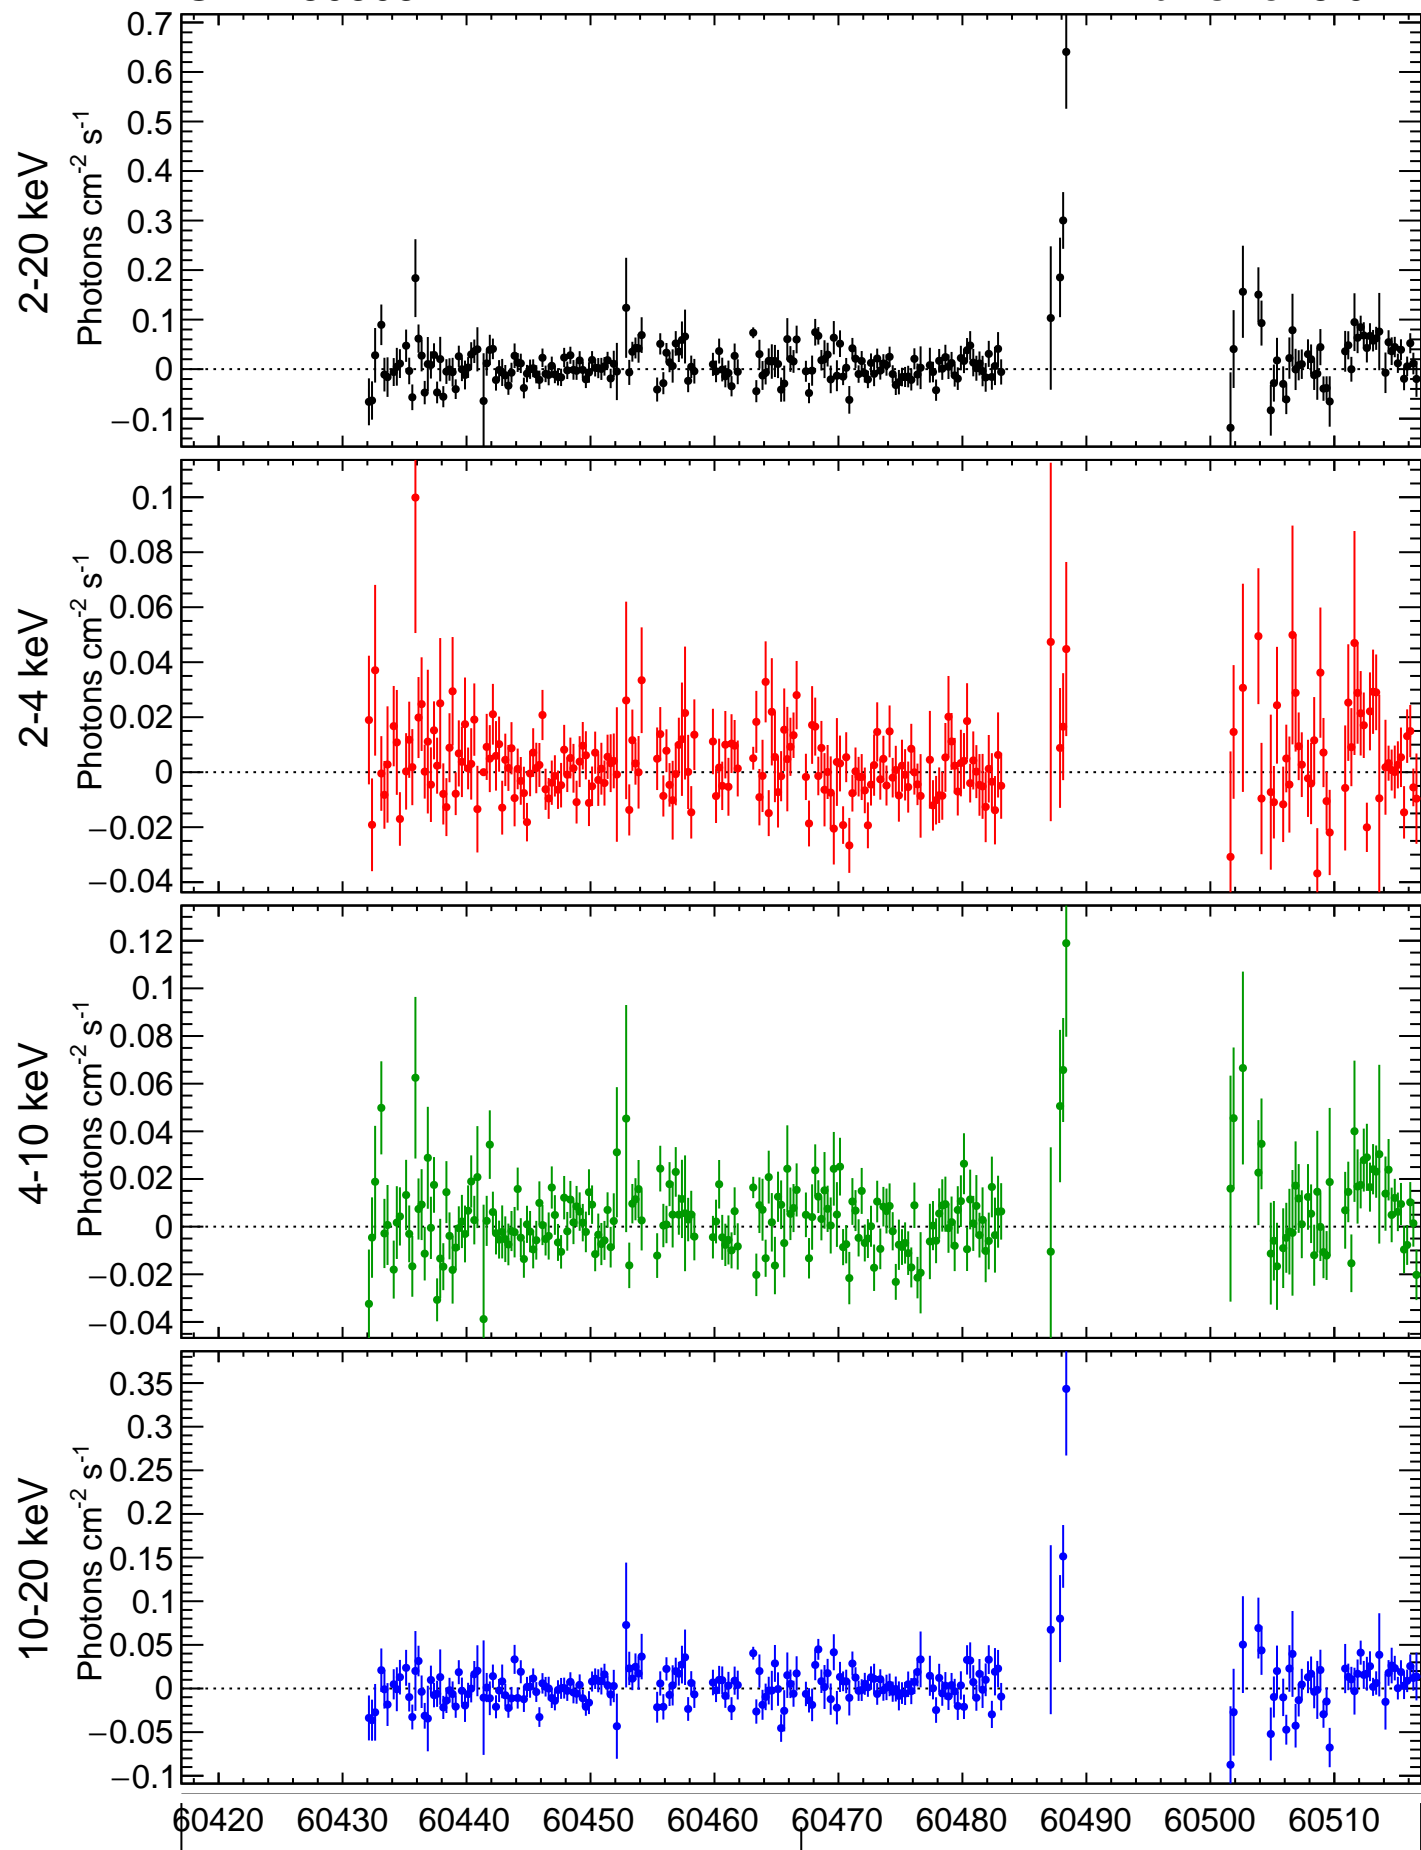

GRB130505B

binsize=6.0h

2024-04-17

2024-07-26