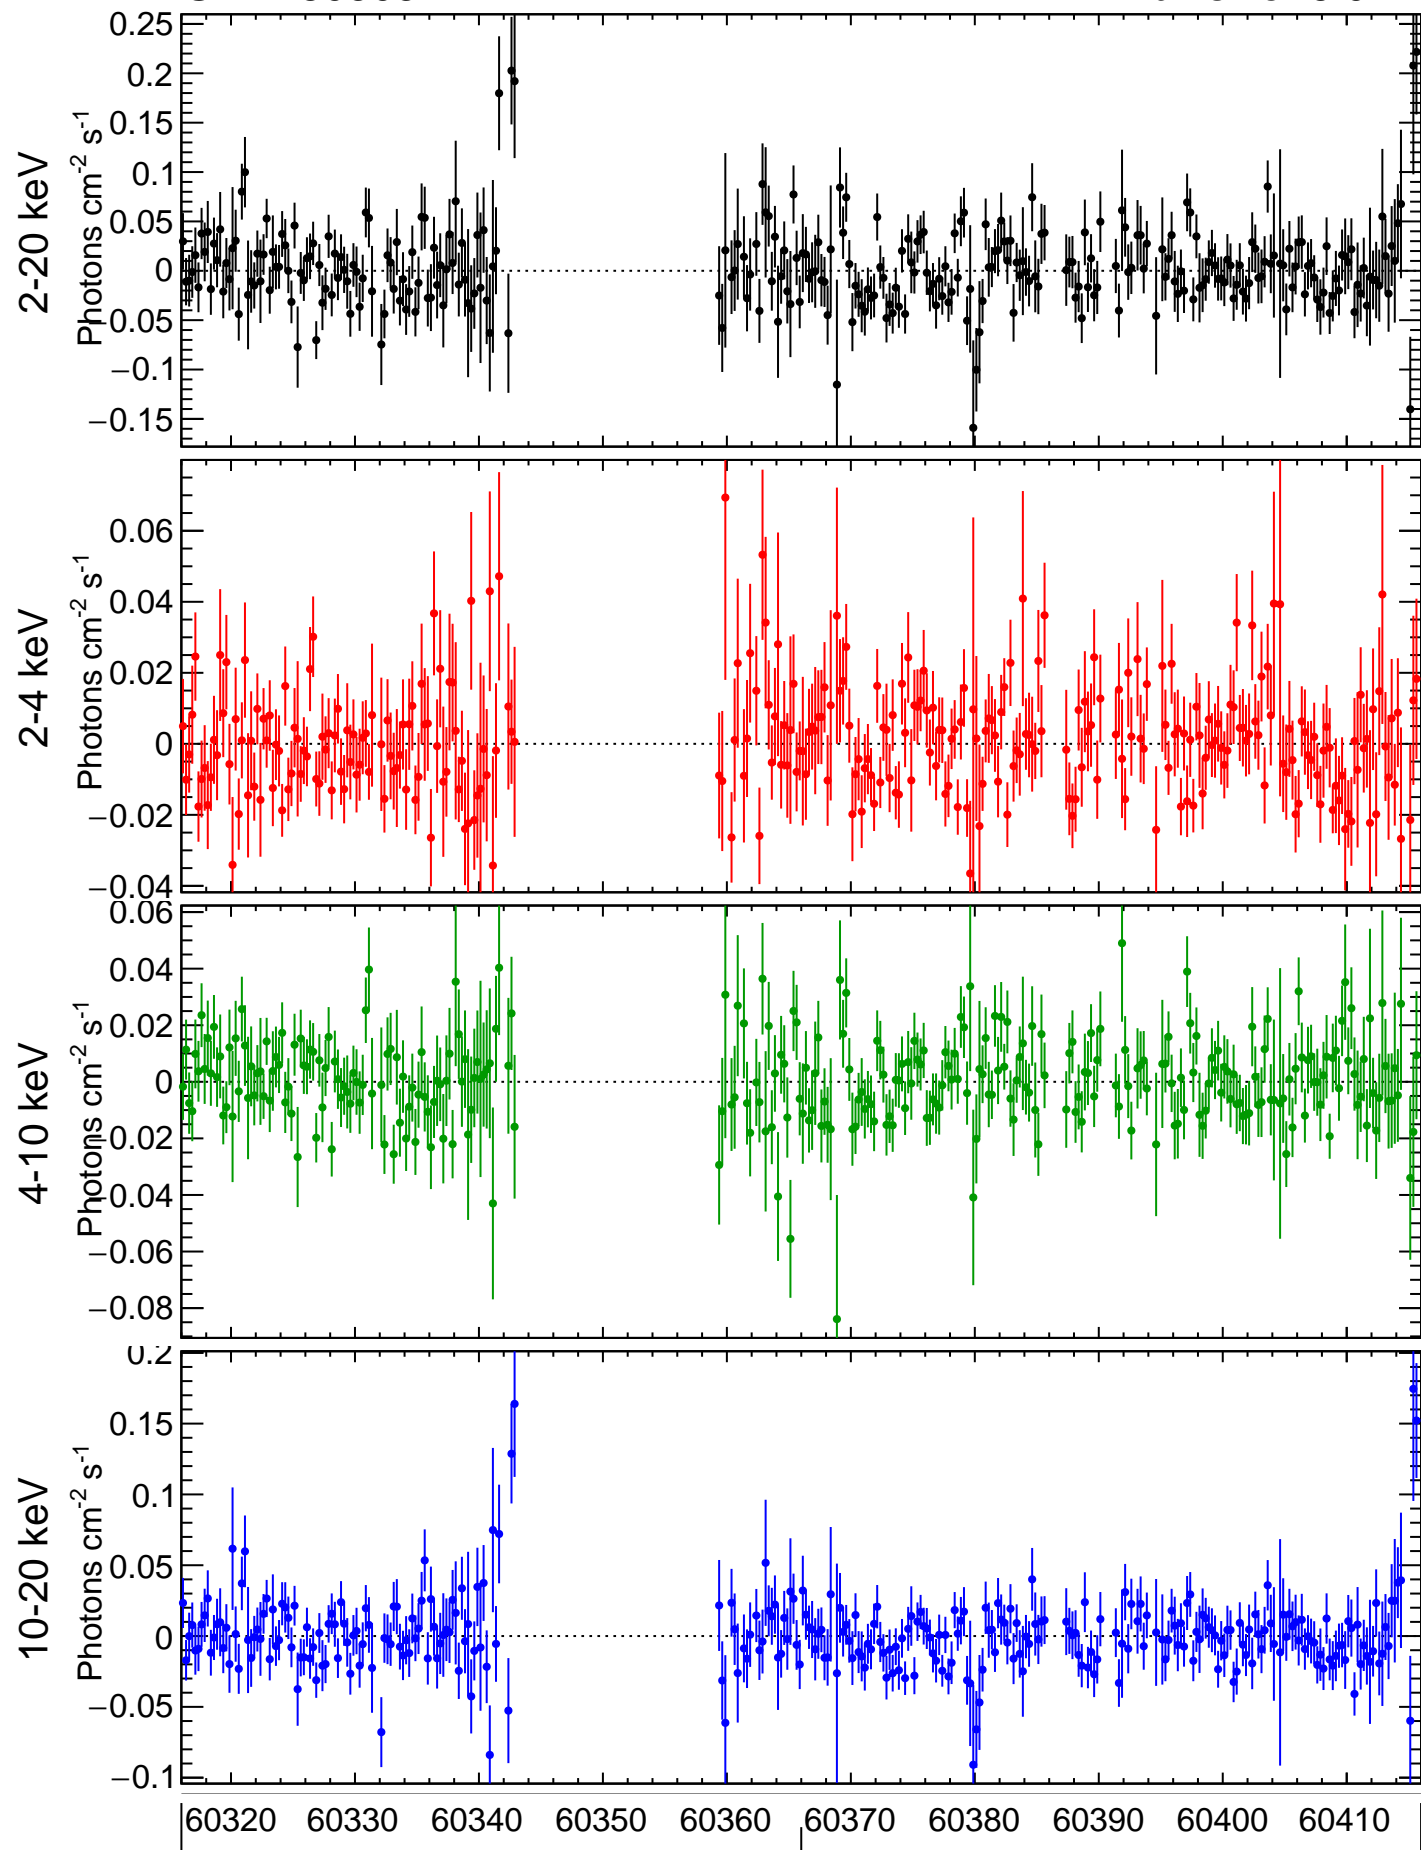

GRB130505B

binsize=6.0h

2024-01-07

2024-04-16