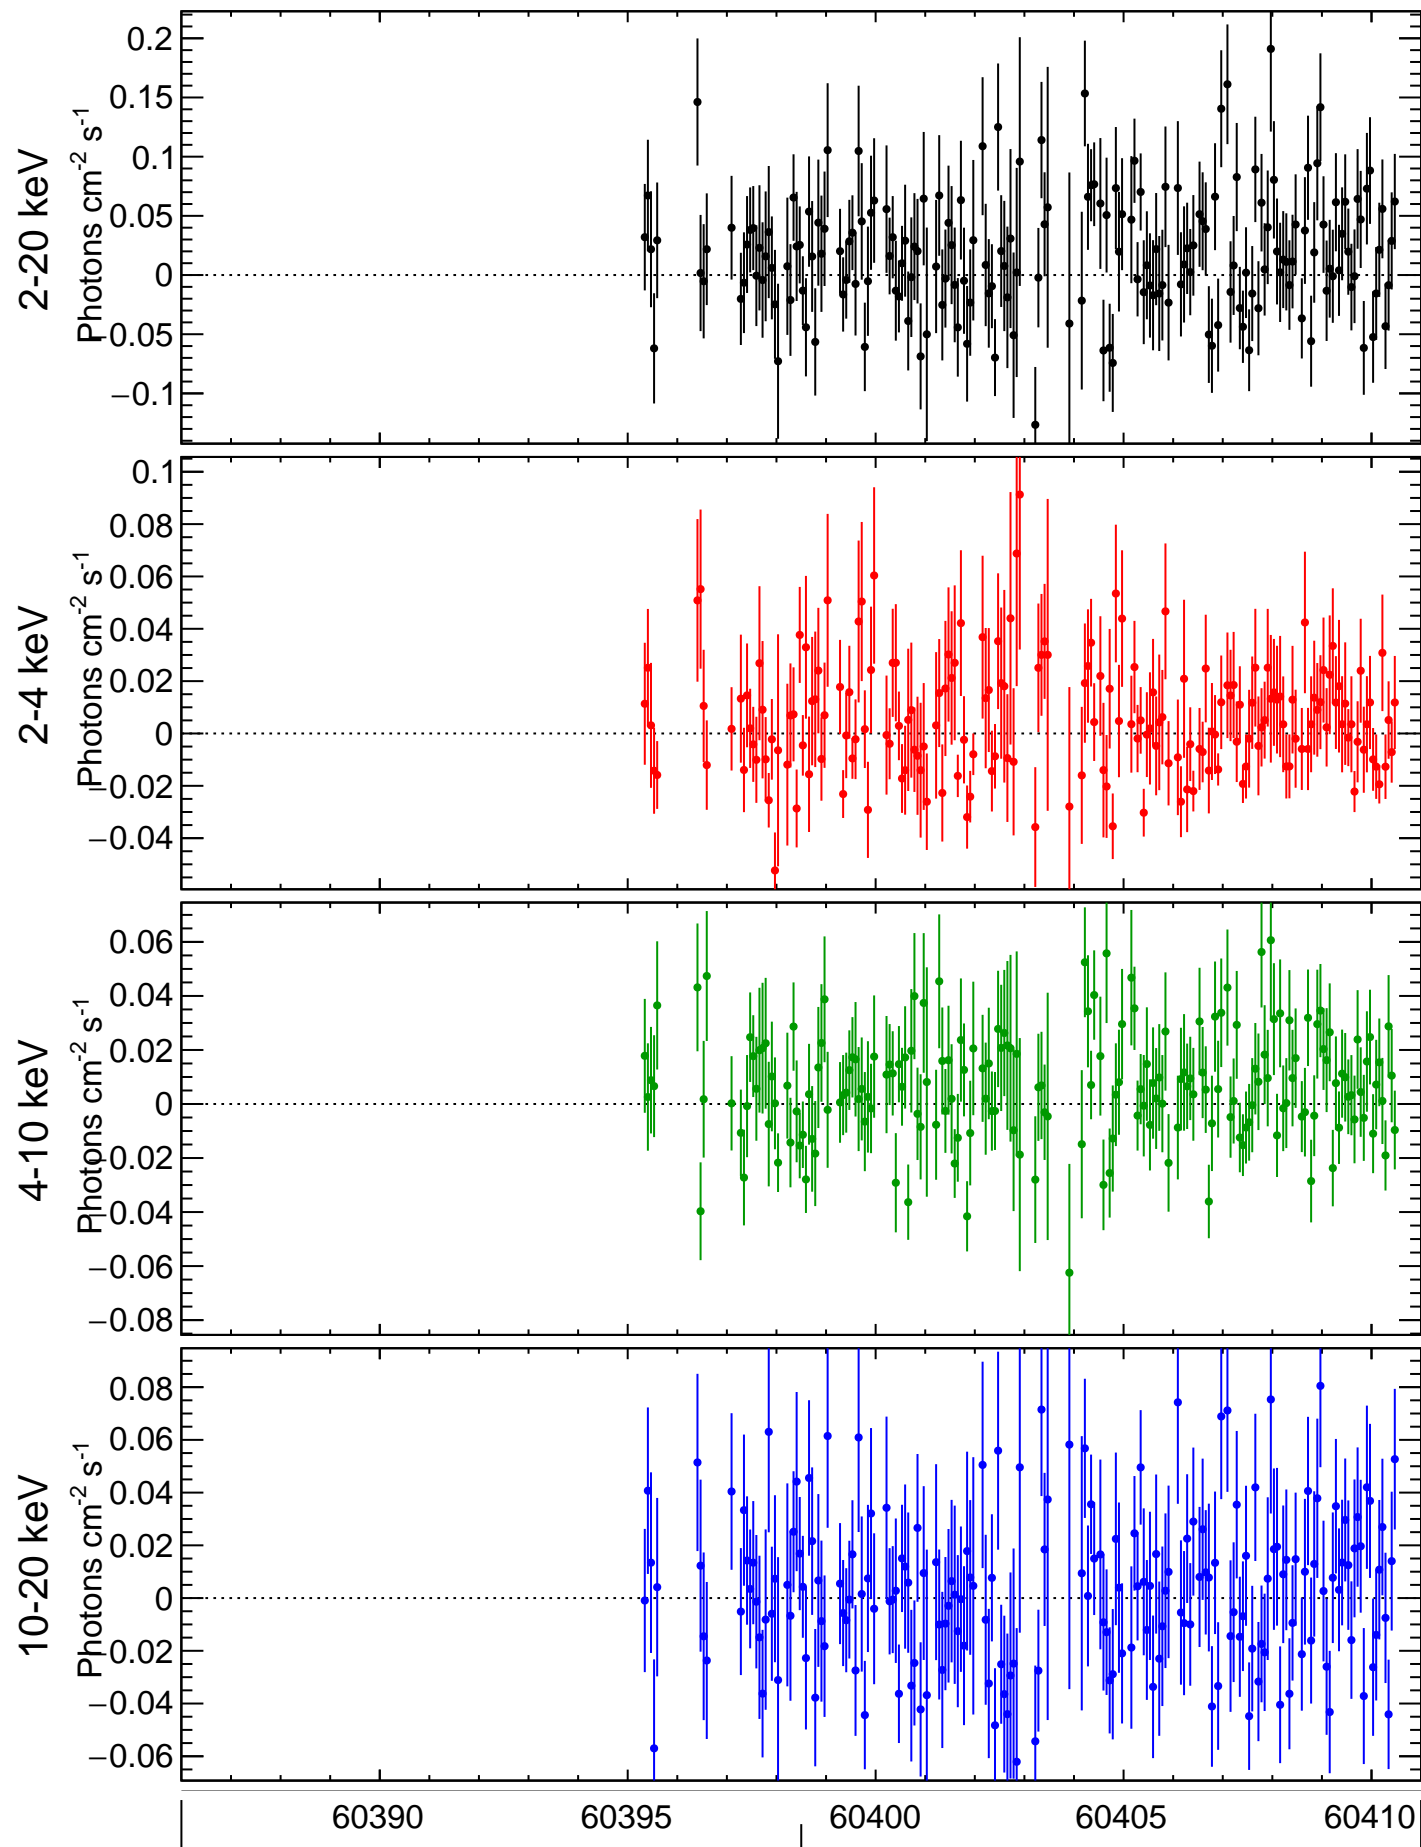

2S 0921-63

binsize=1.5h

2024-03-17

2024-04-11