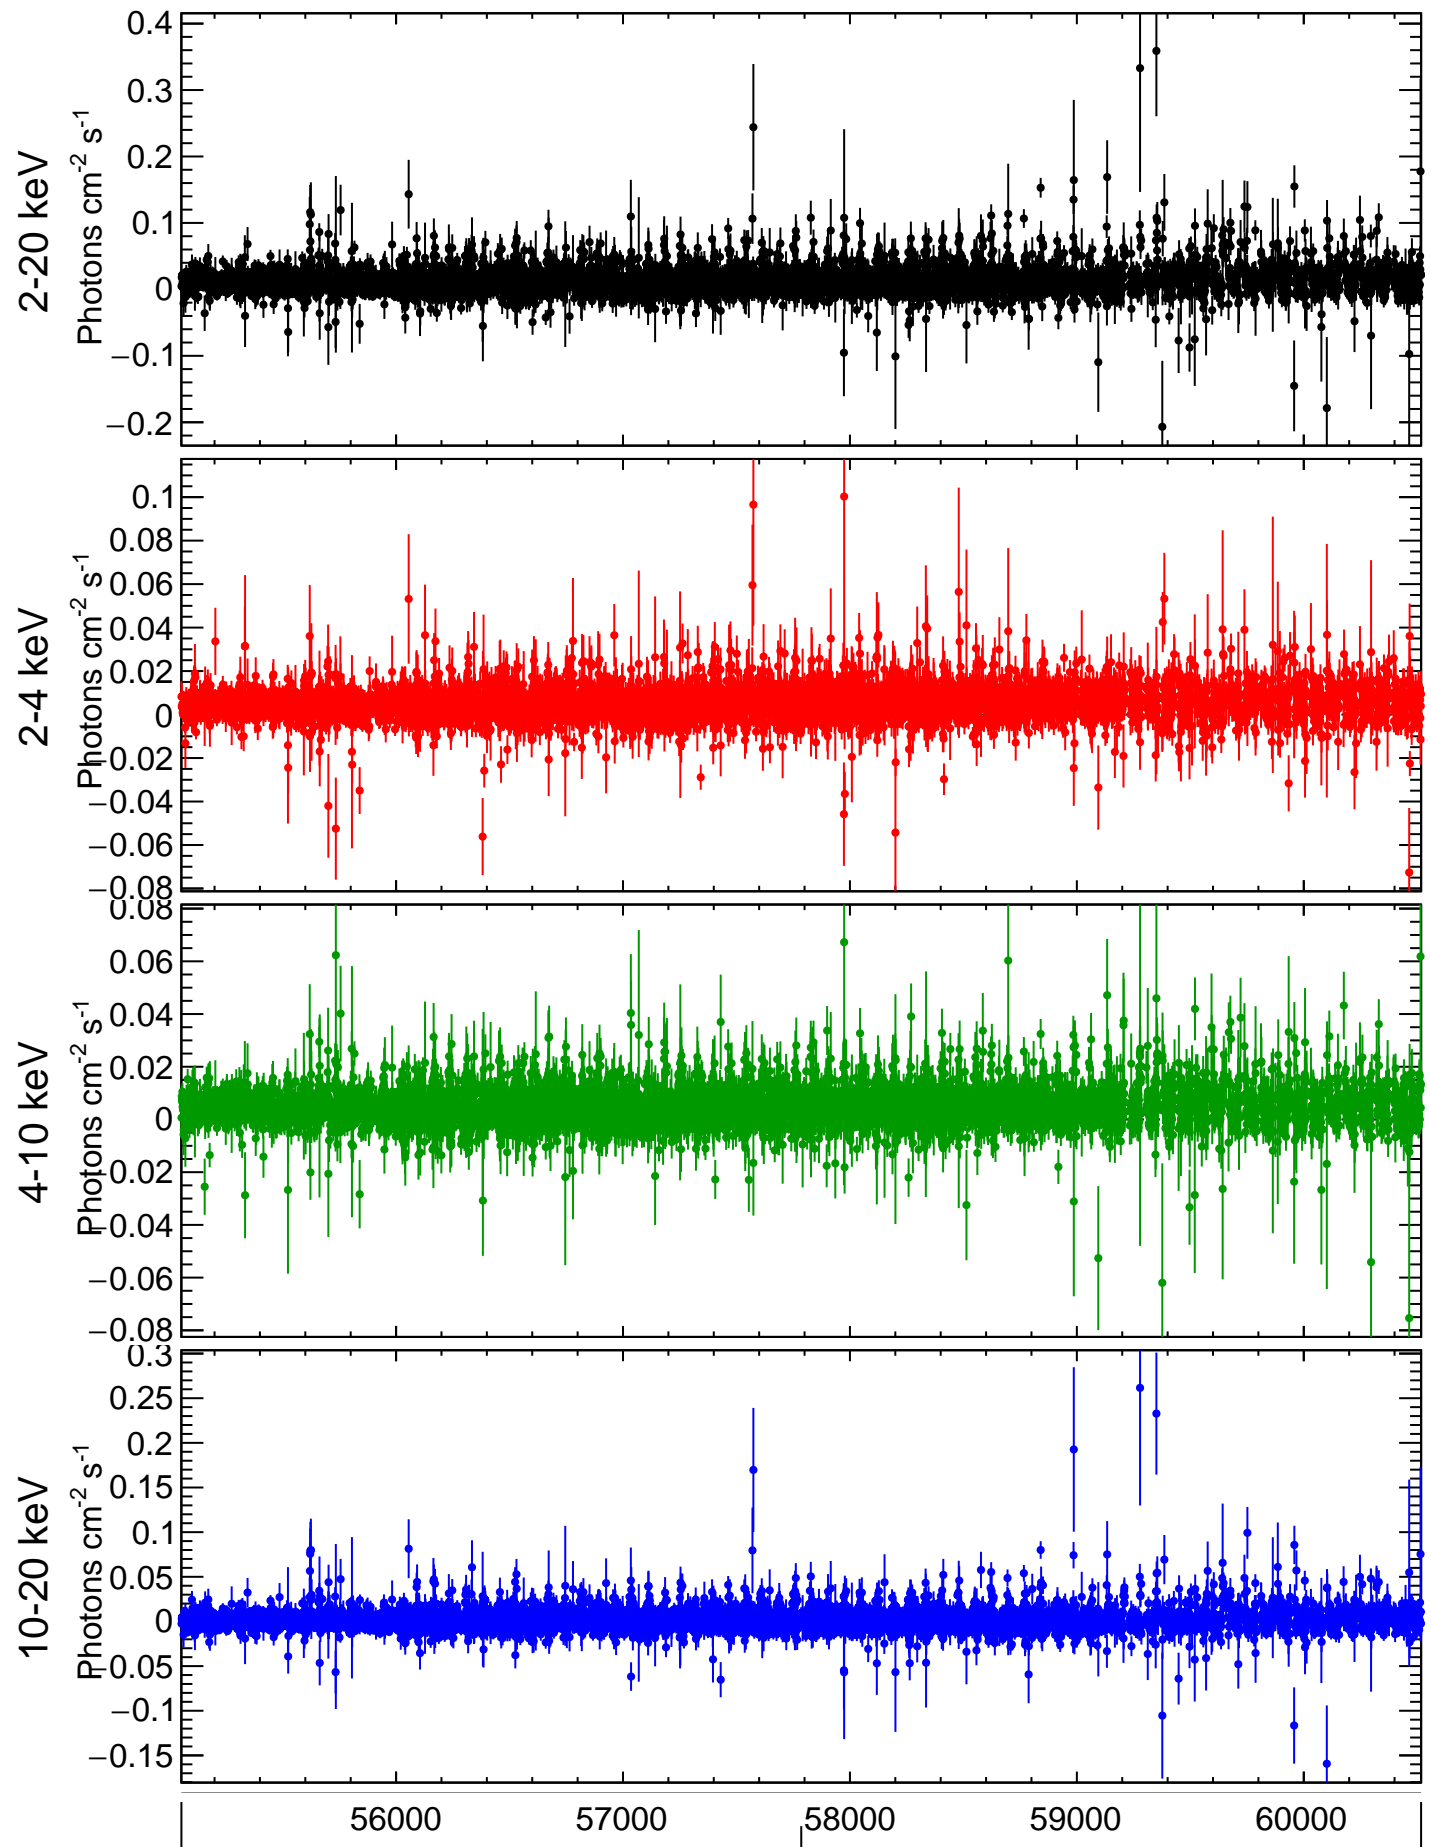

2S 0921-63

binsize=24.0h

2009-08-11

2024-07-26