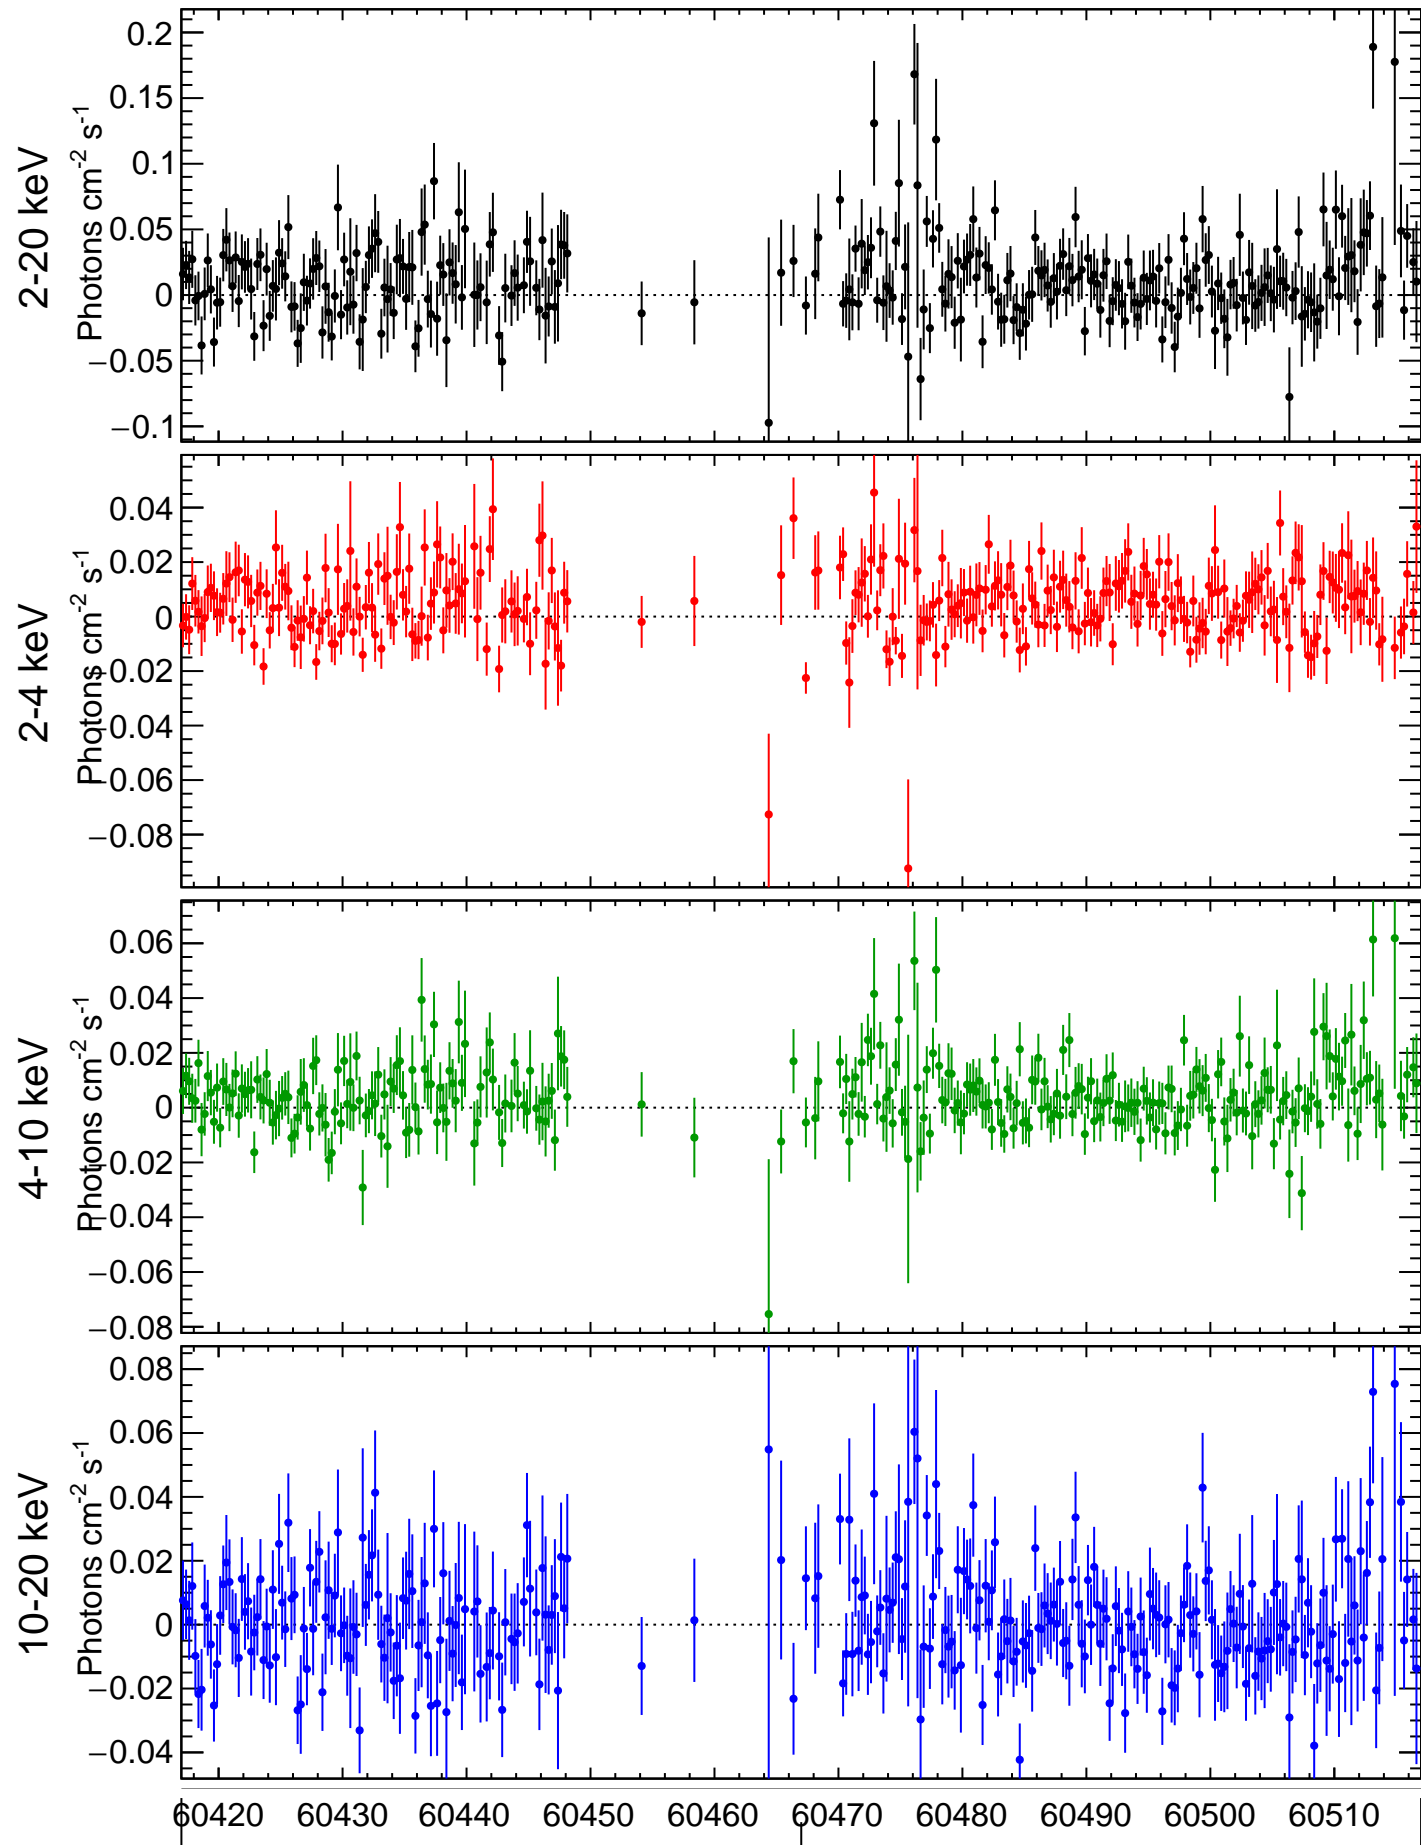

2S 0921-63

binsize=6.0h

2024-04-17

2024-07-26