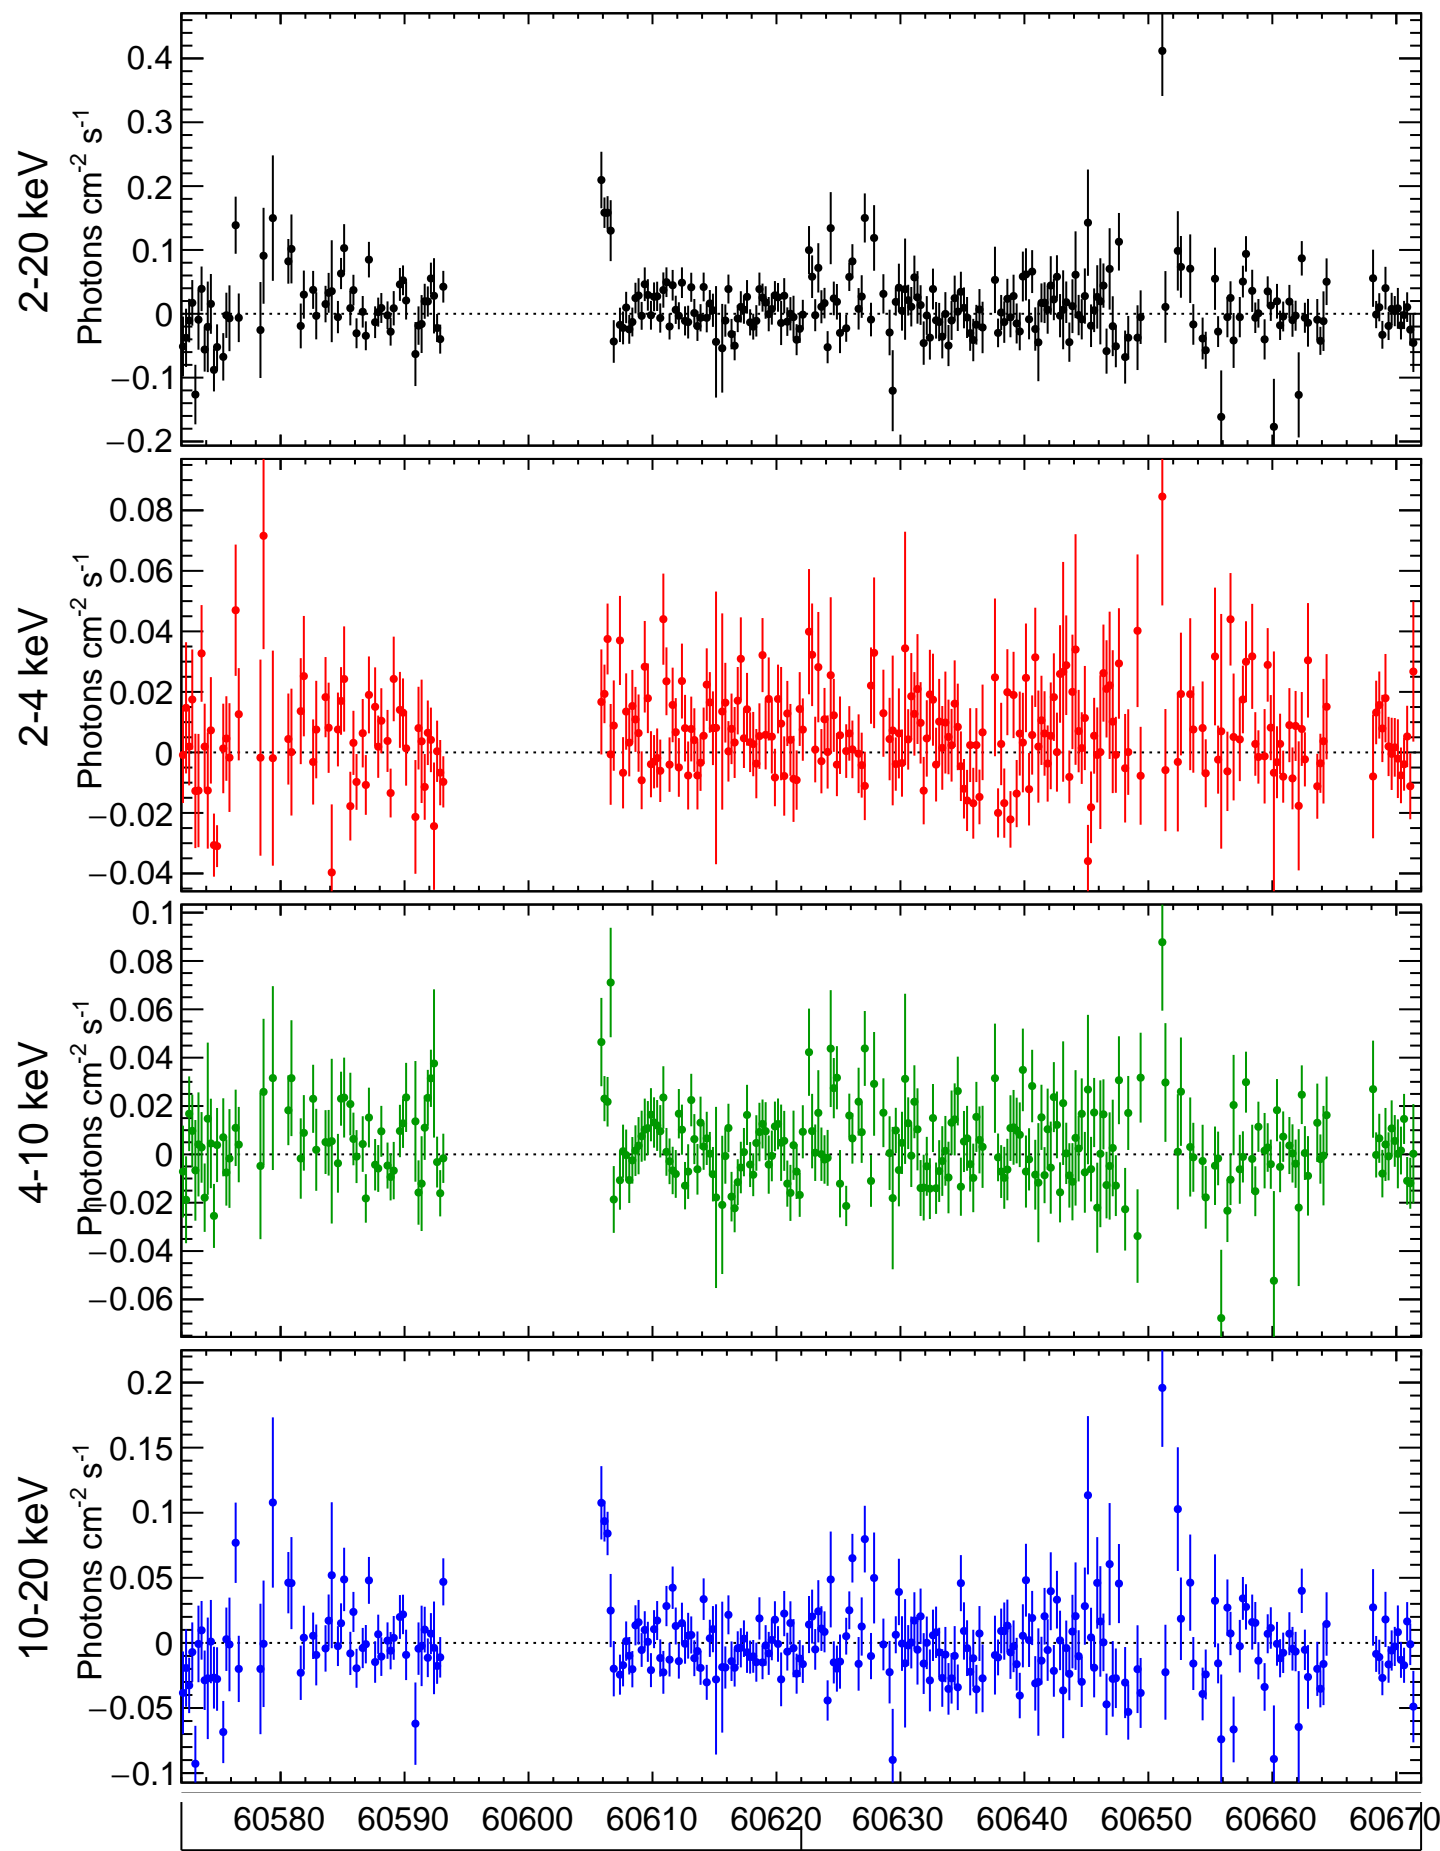

MCG -05-23-016

binsize=6.0h

2024-09-19

2024-12-28