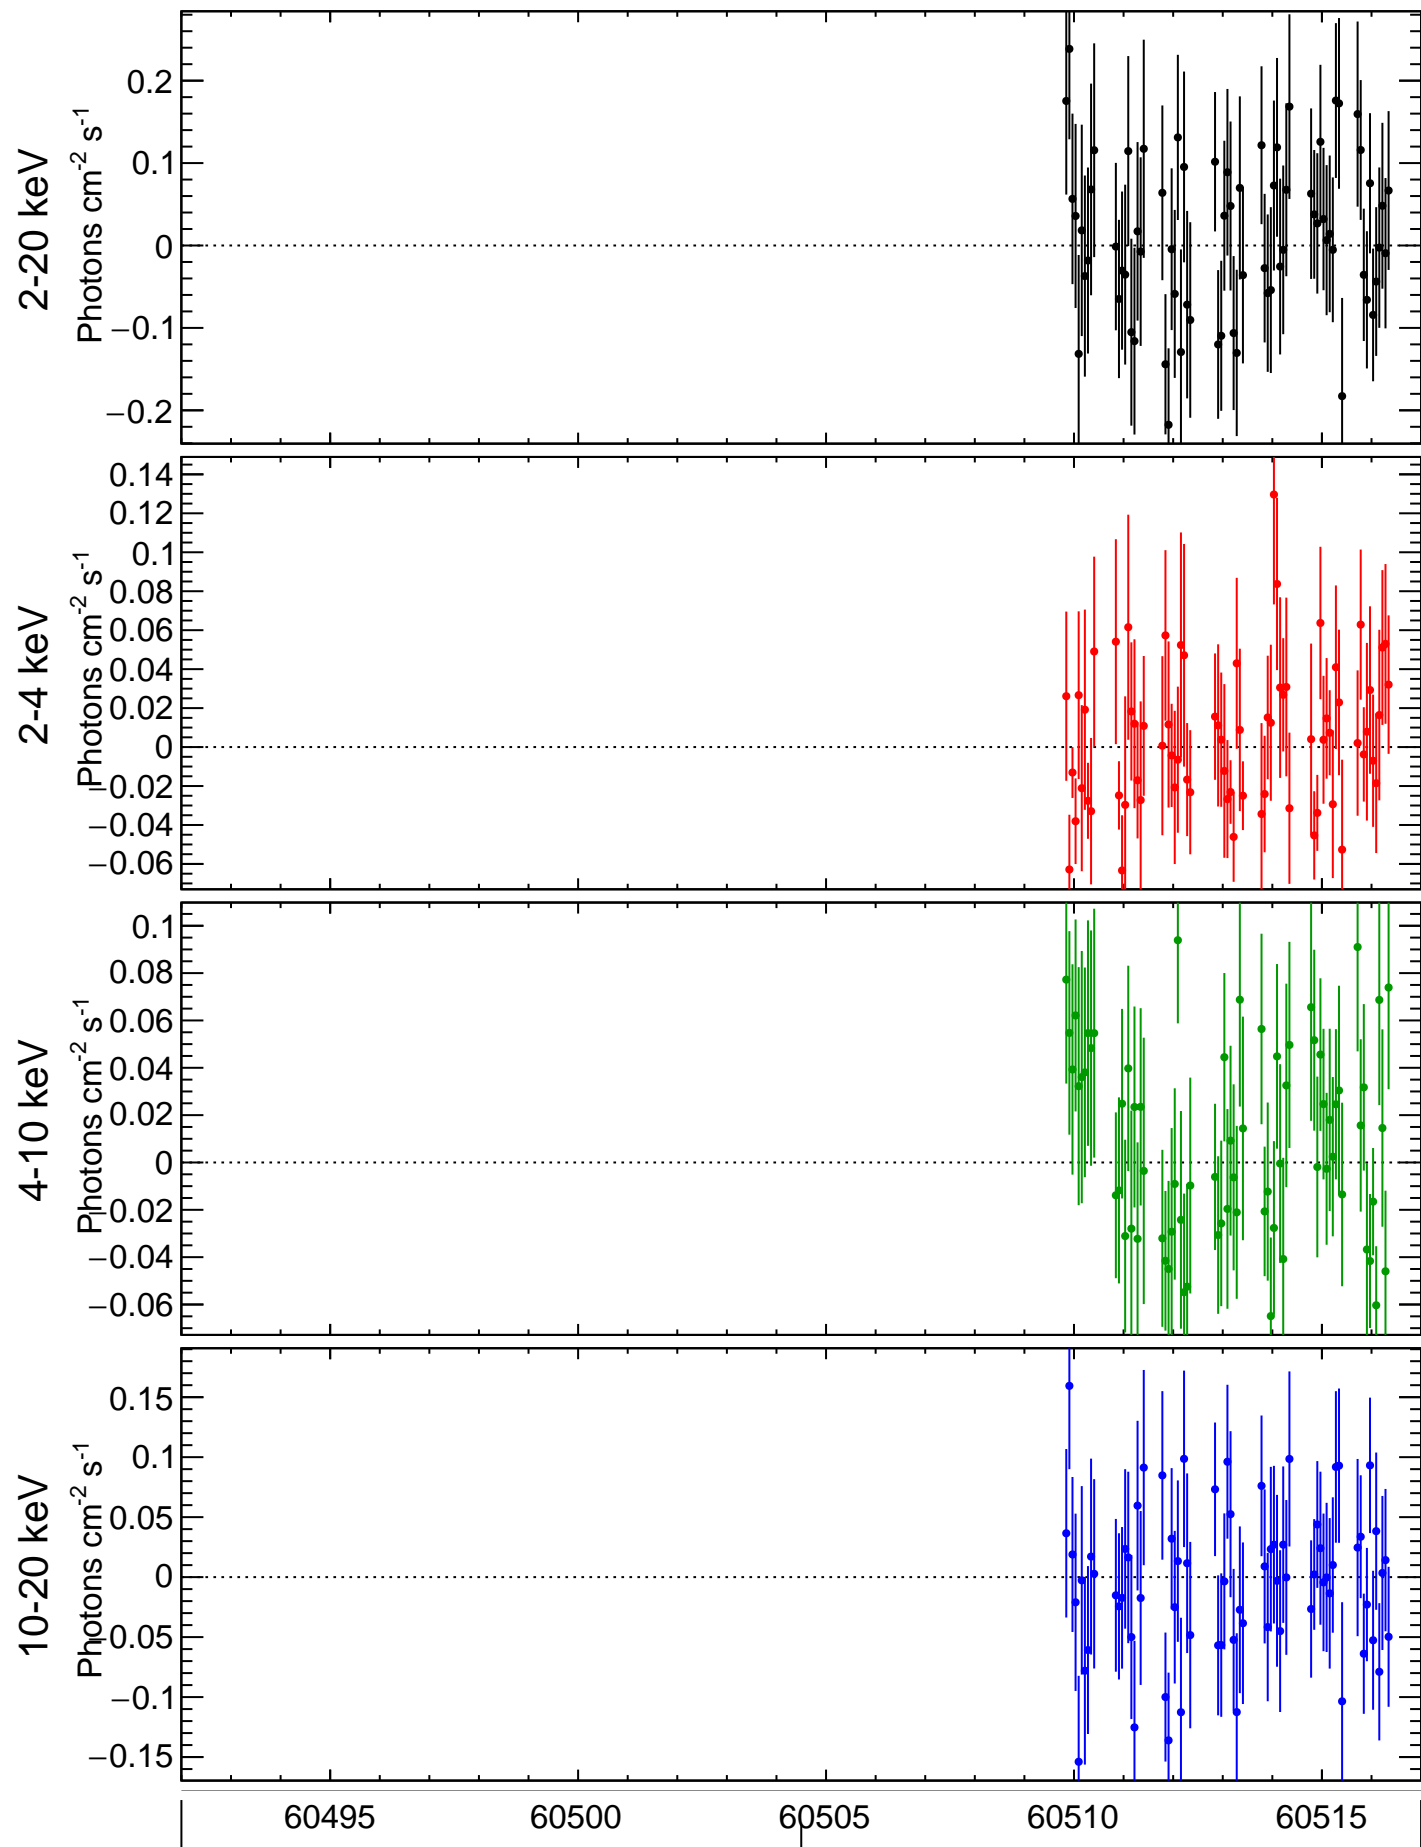

M 82

binsize=1.5h

2024-07-01

2024-07-26