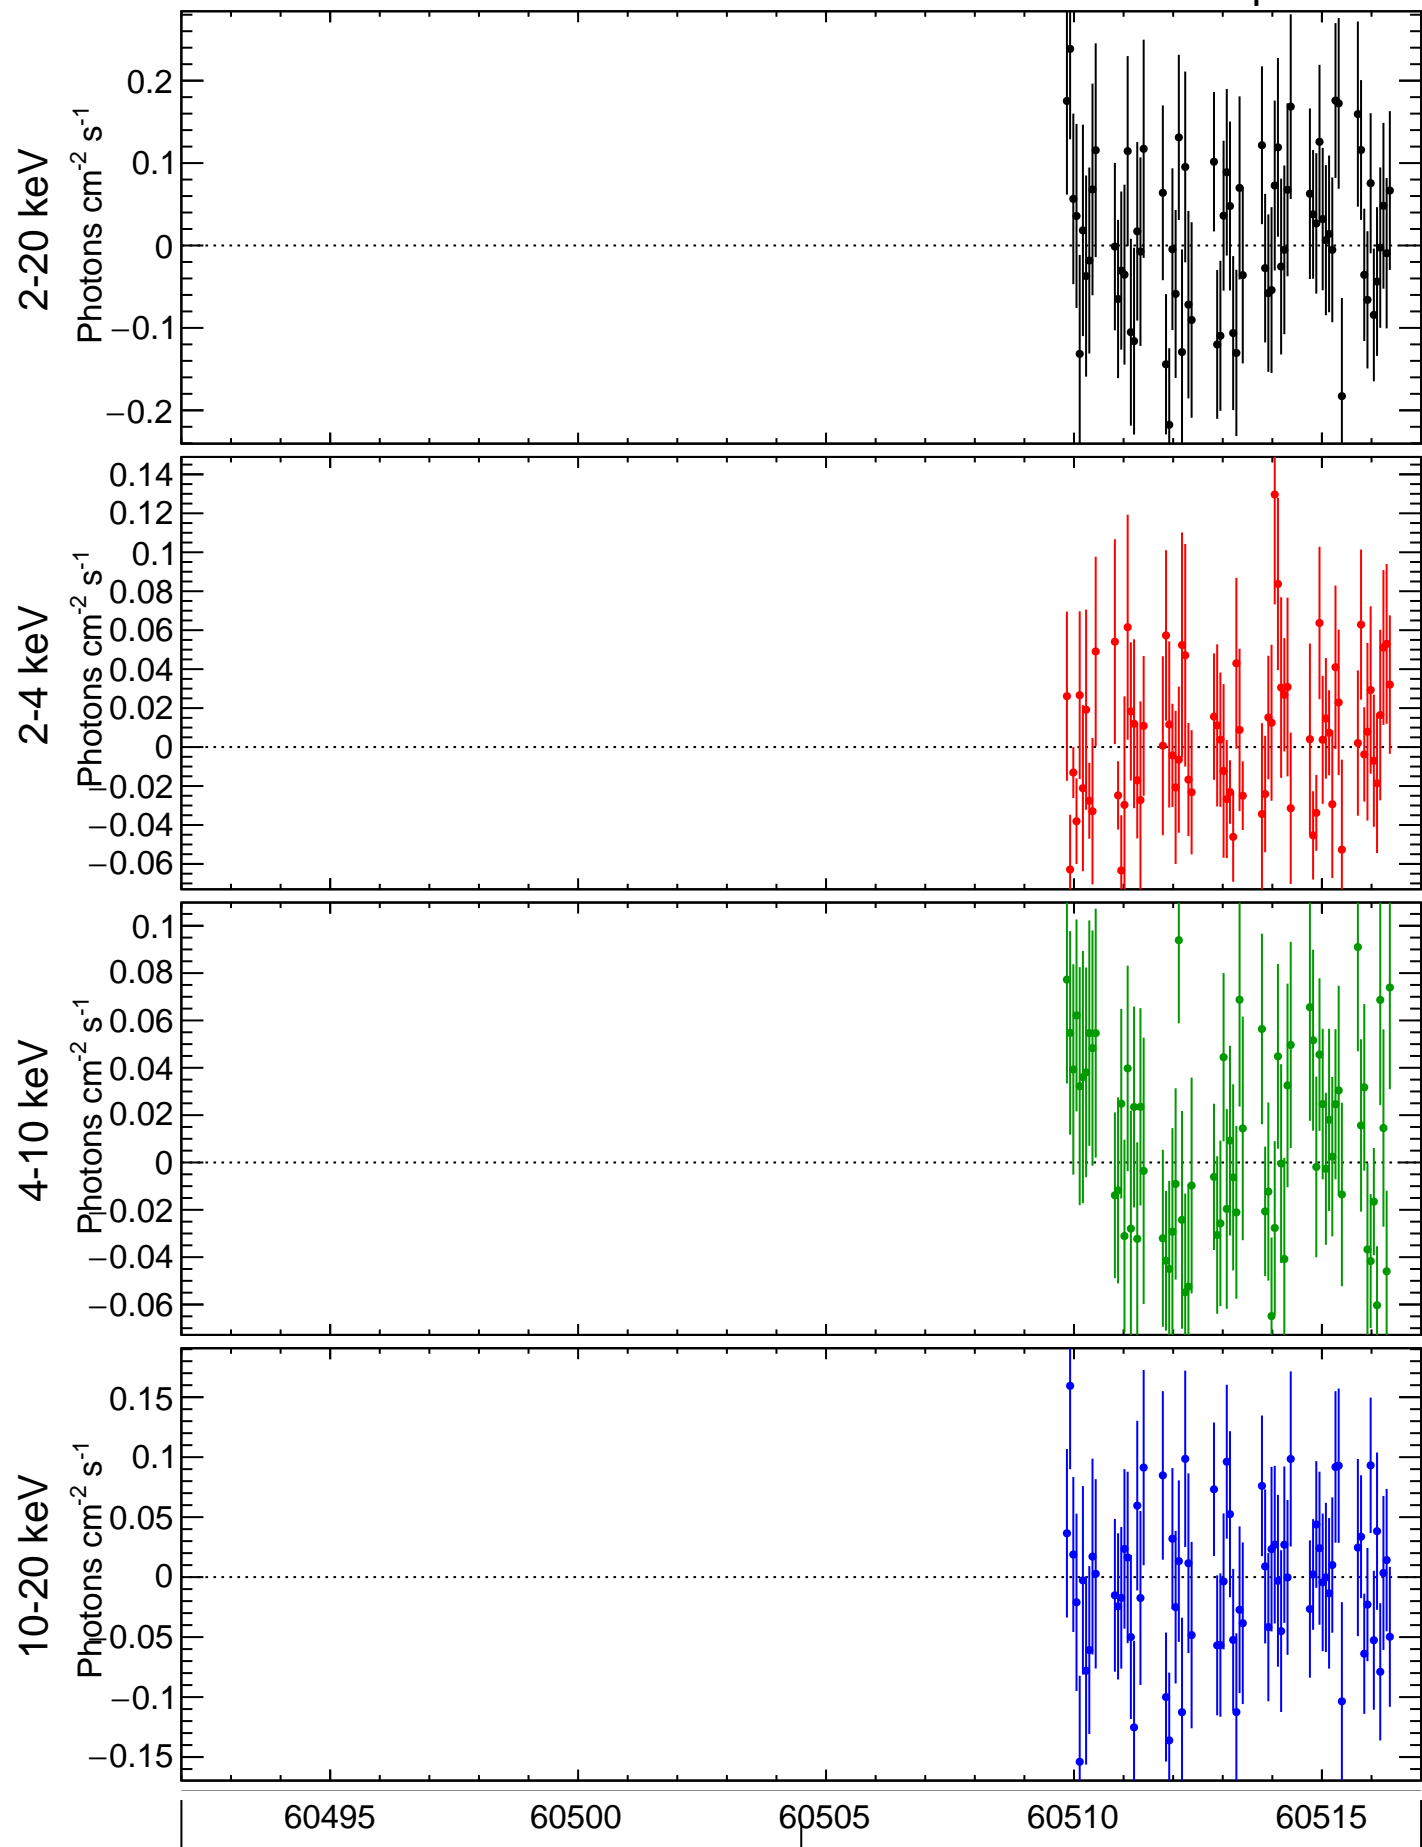

M 82

Data per scan

2024-07-01

2024-07-26