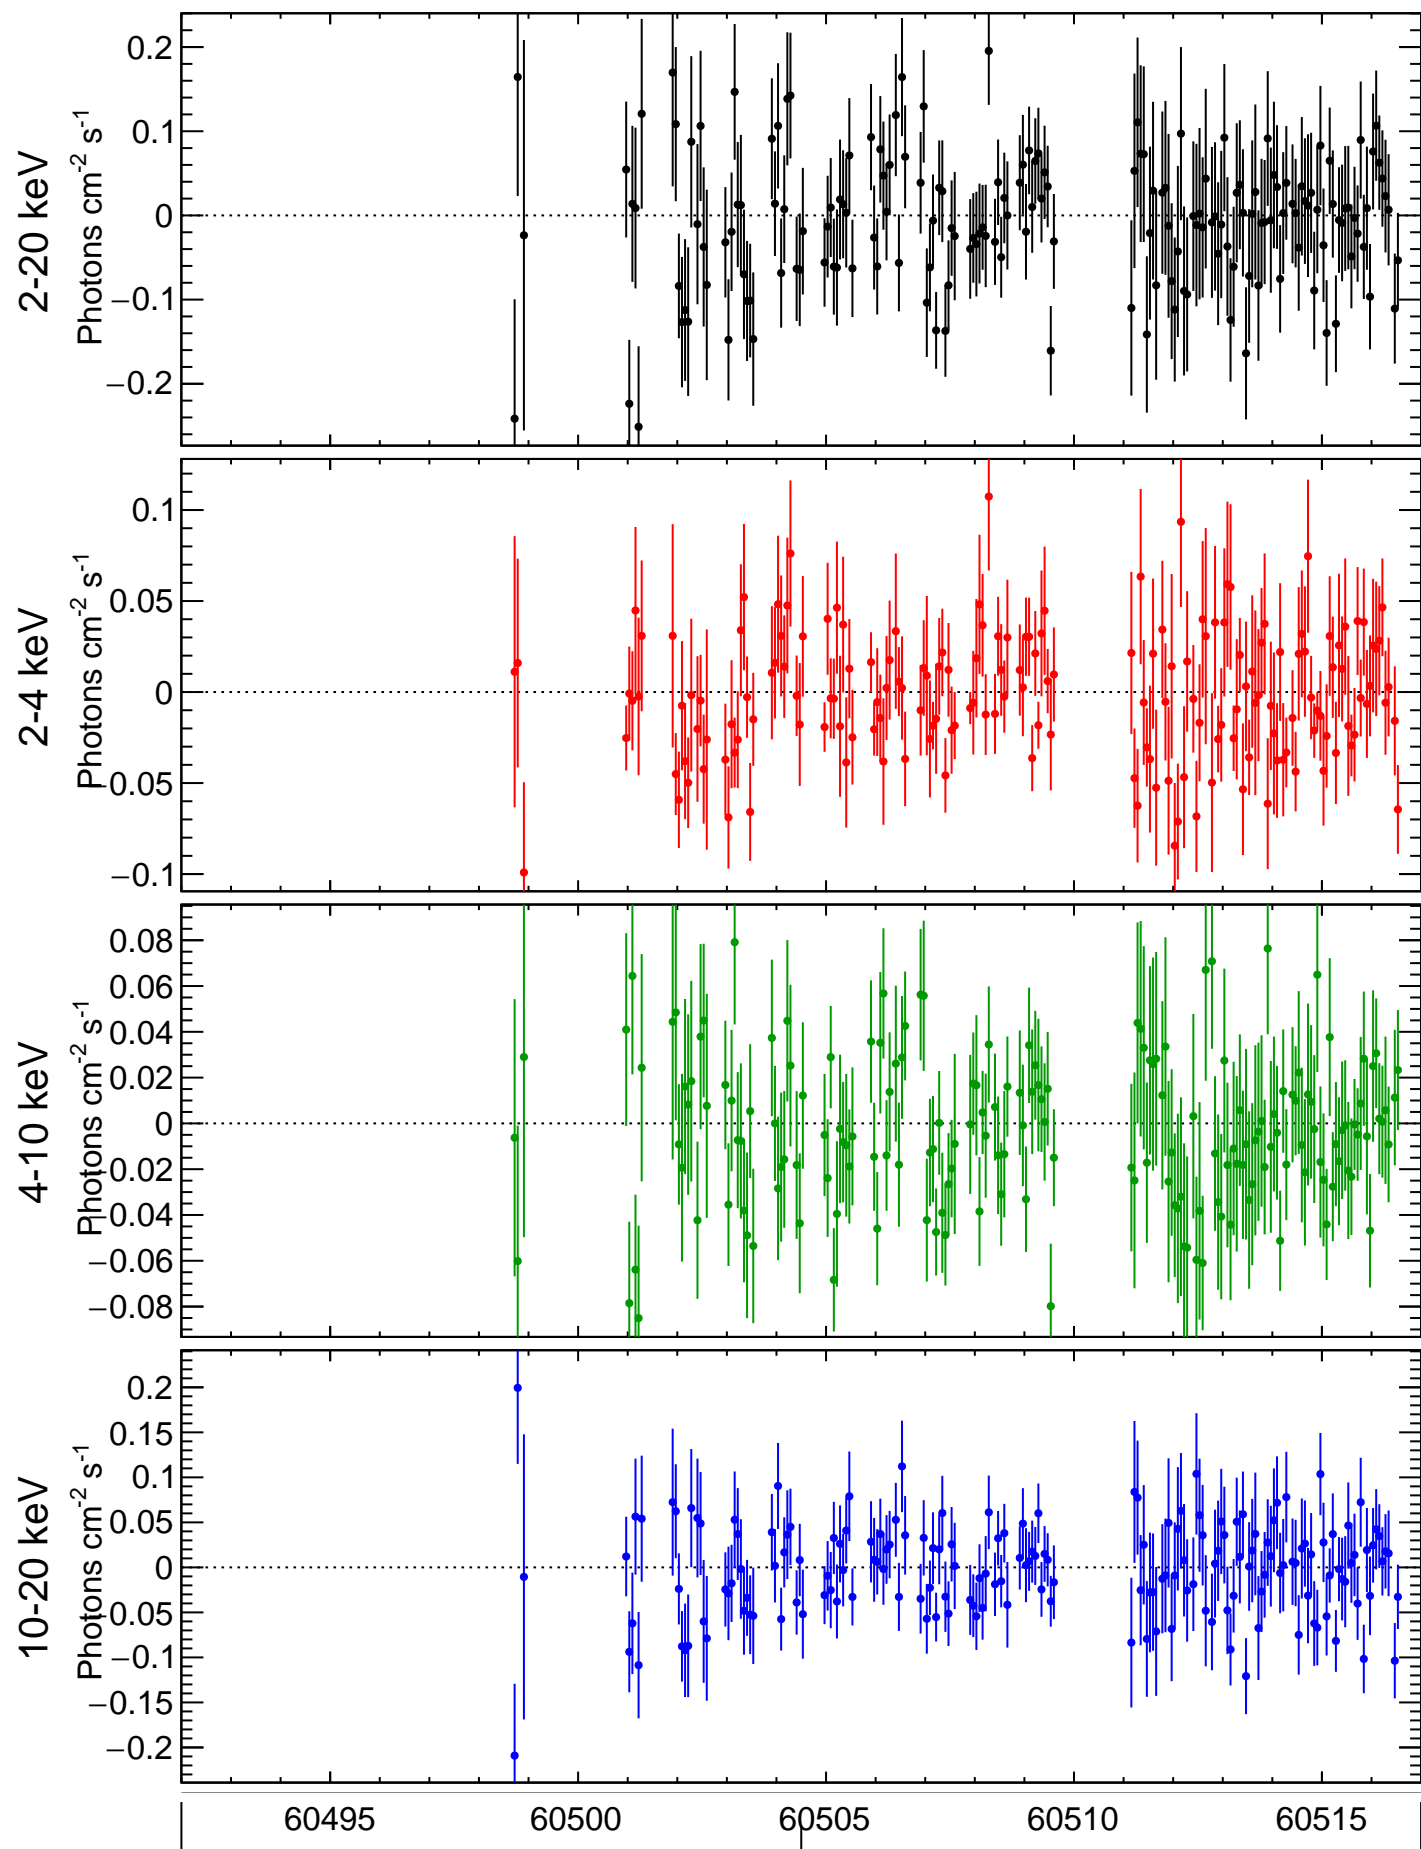

PSR J1023+0038

binsize=1.5h

2024-07-01

2024-07-26