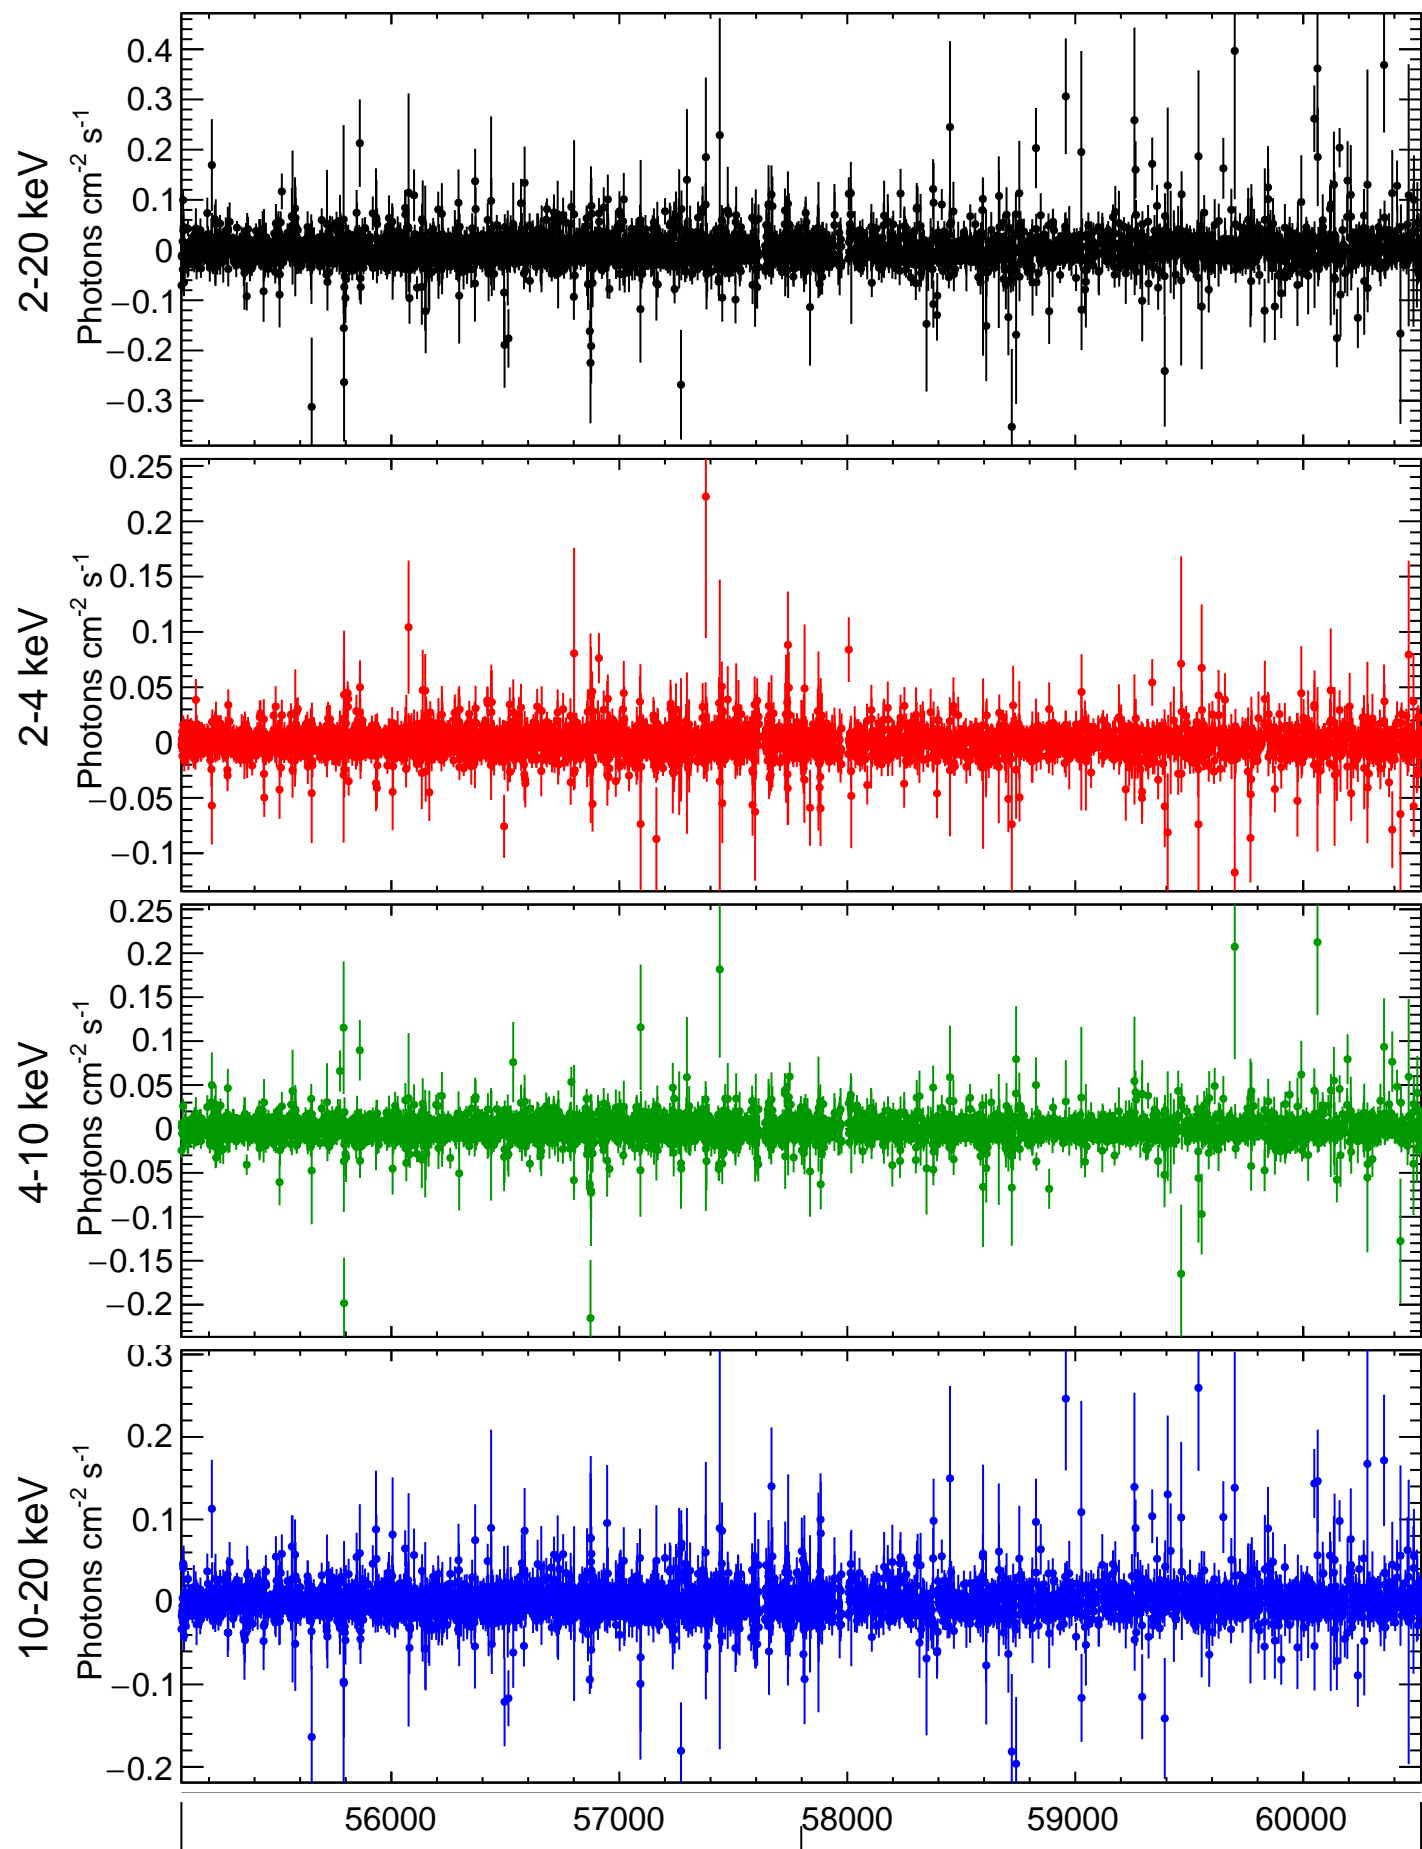

PSR J1023+0038

binsize=24.0h

2009-09-05

2024-07-26