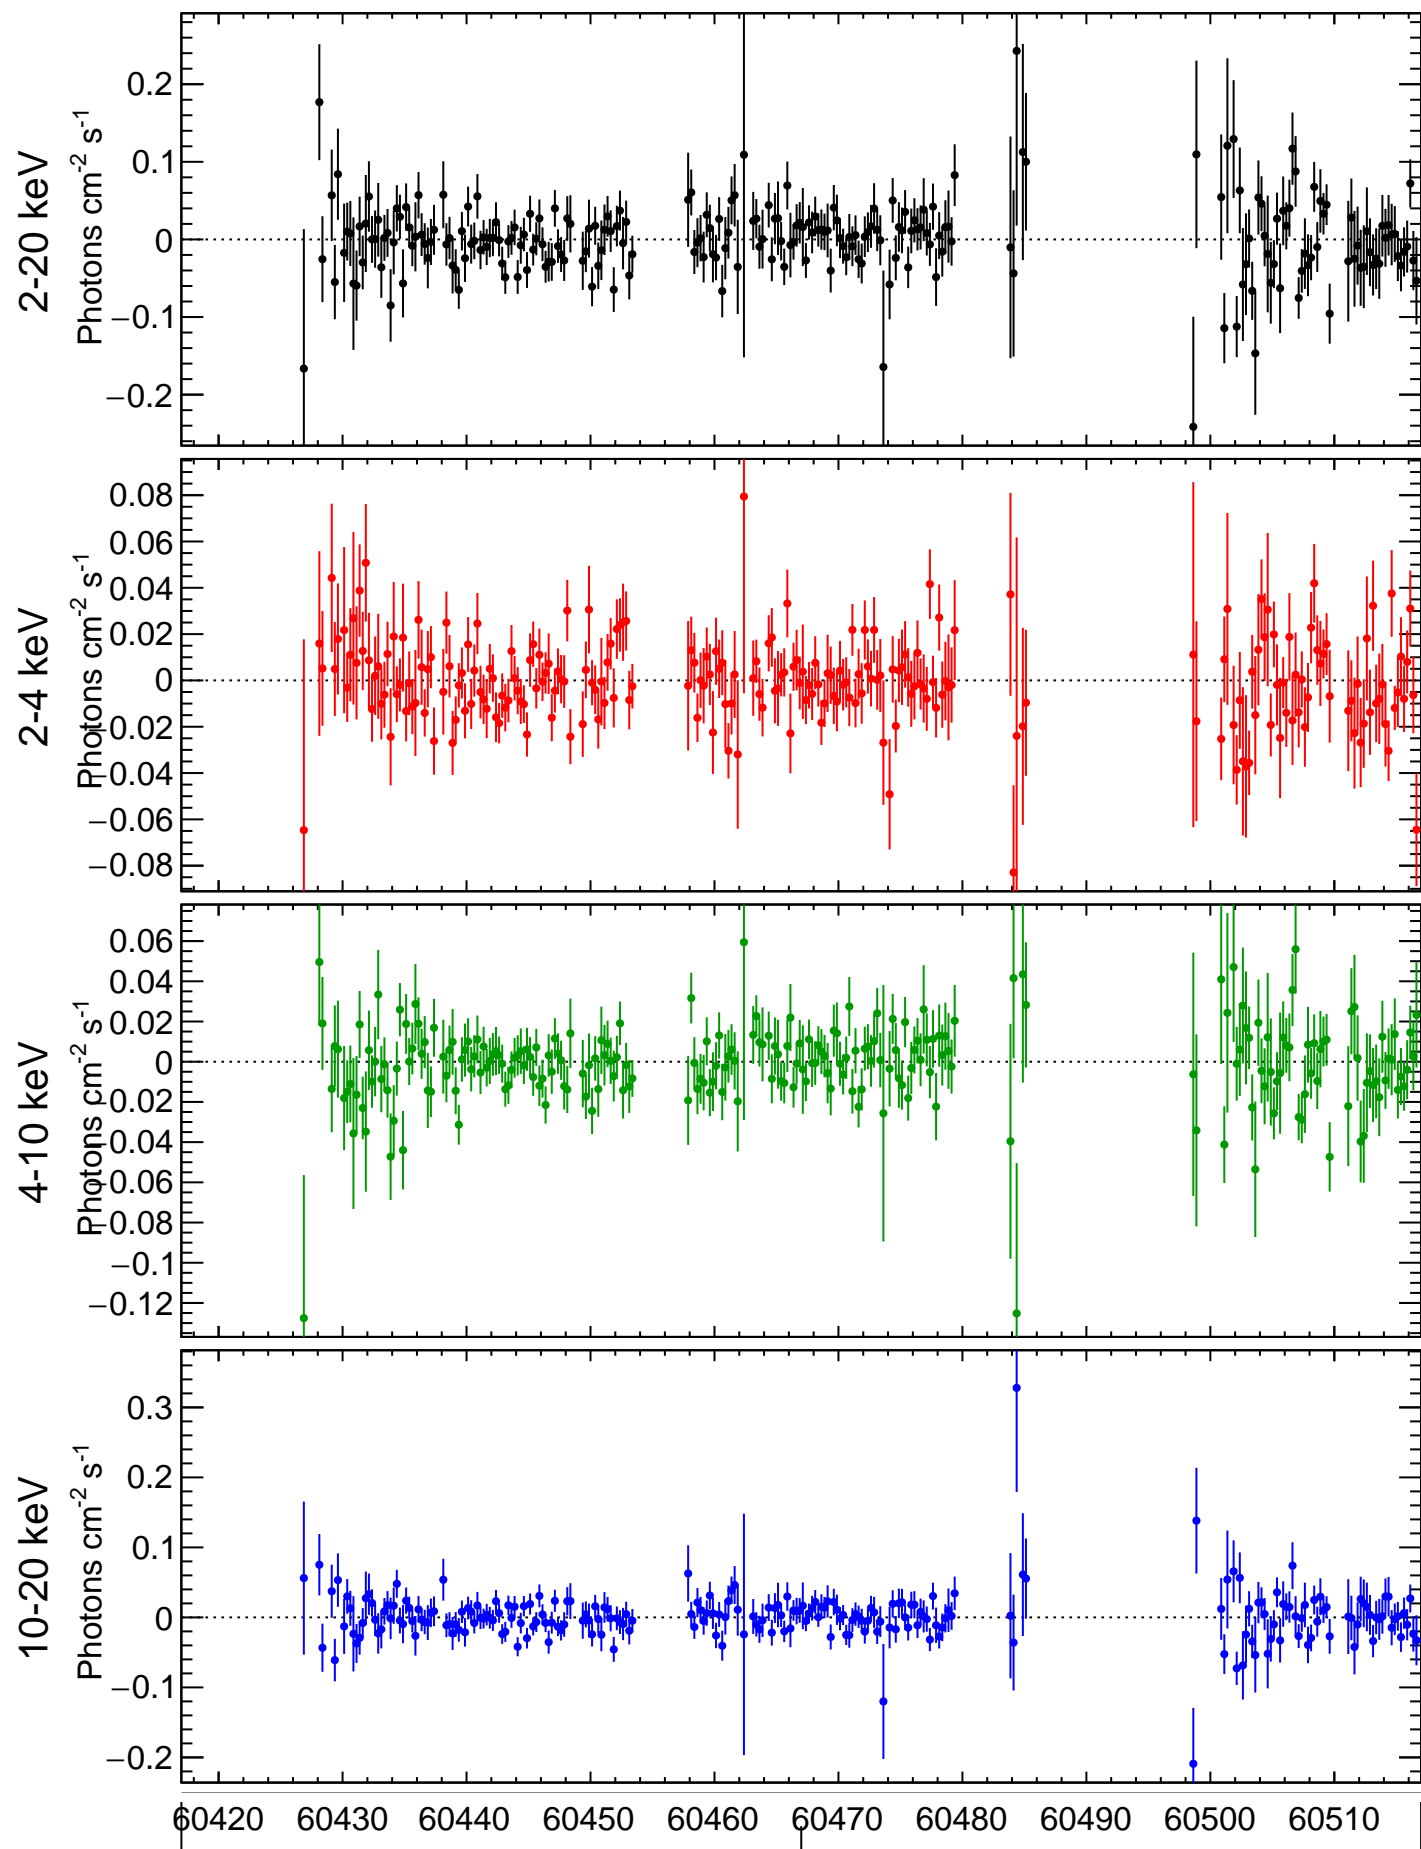

PSR J1023+0038

binsize=6.0h

2024-04-17

2024-07-26