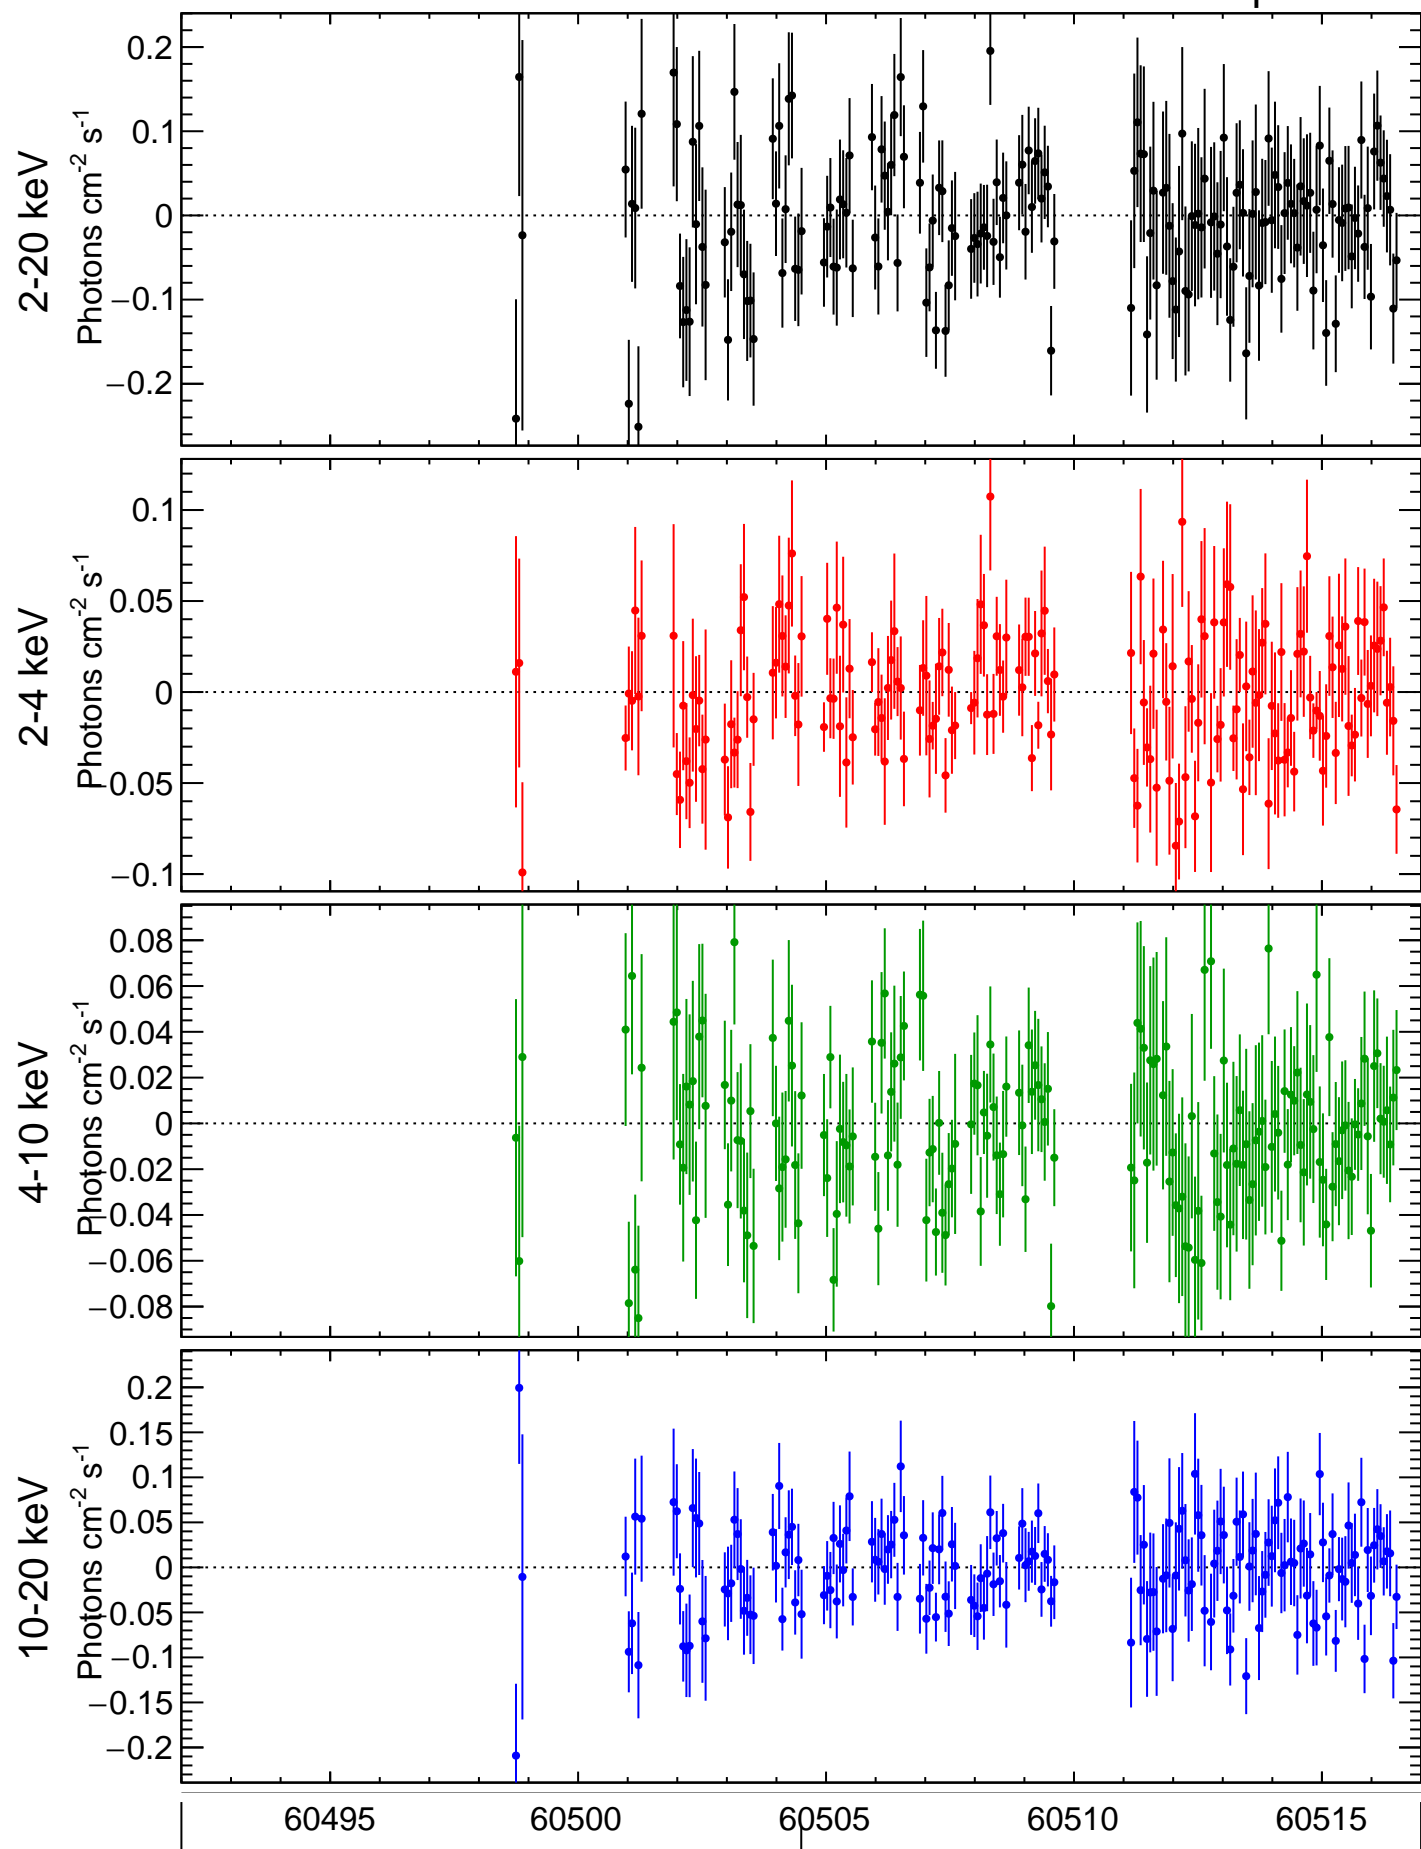

PSR J1023+0038

Data per scan

2024-07-01

2024-07-26