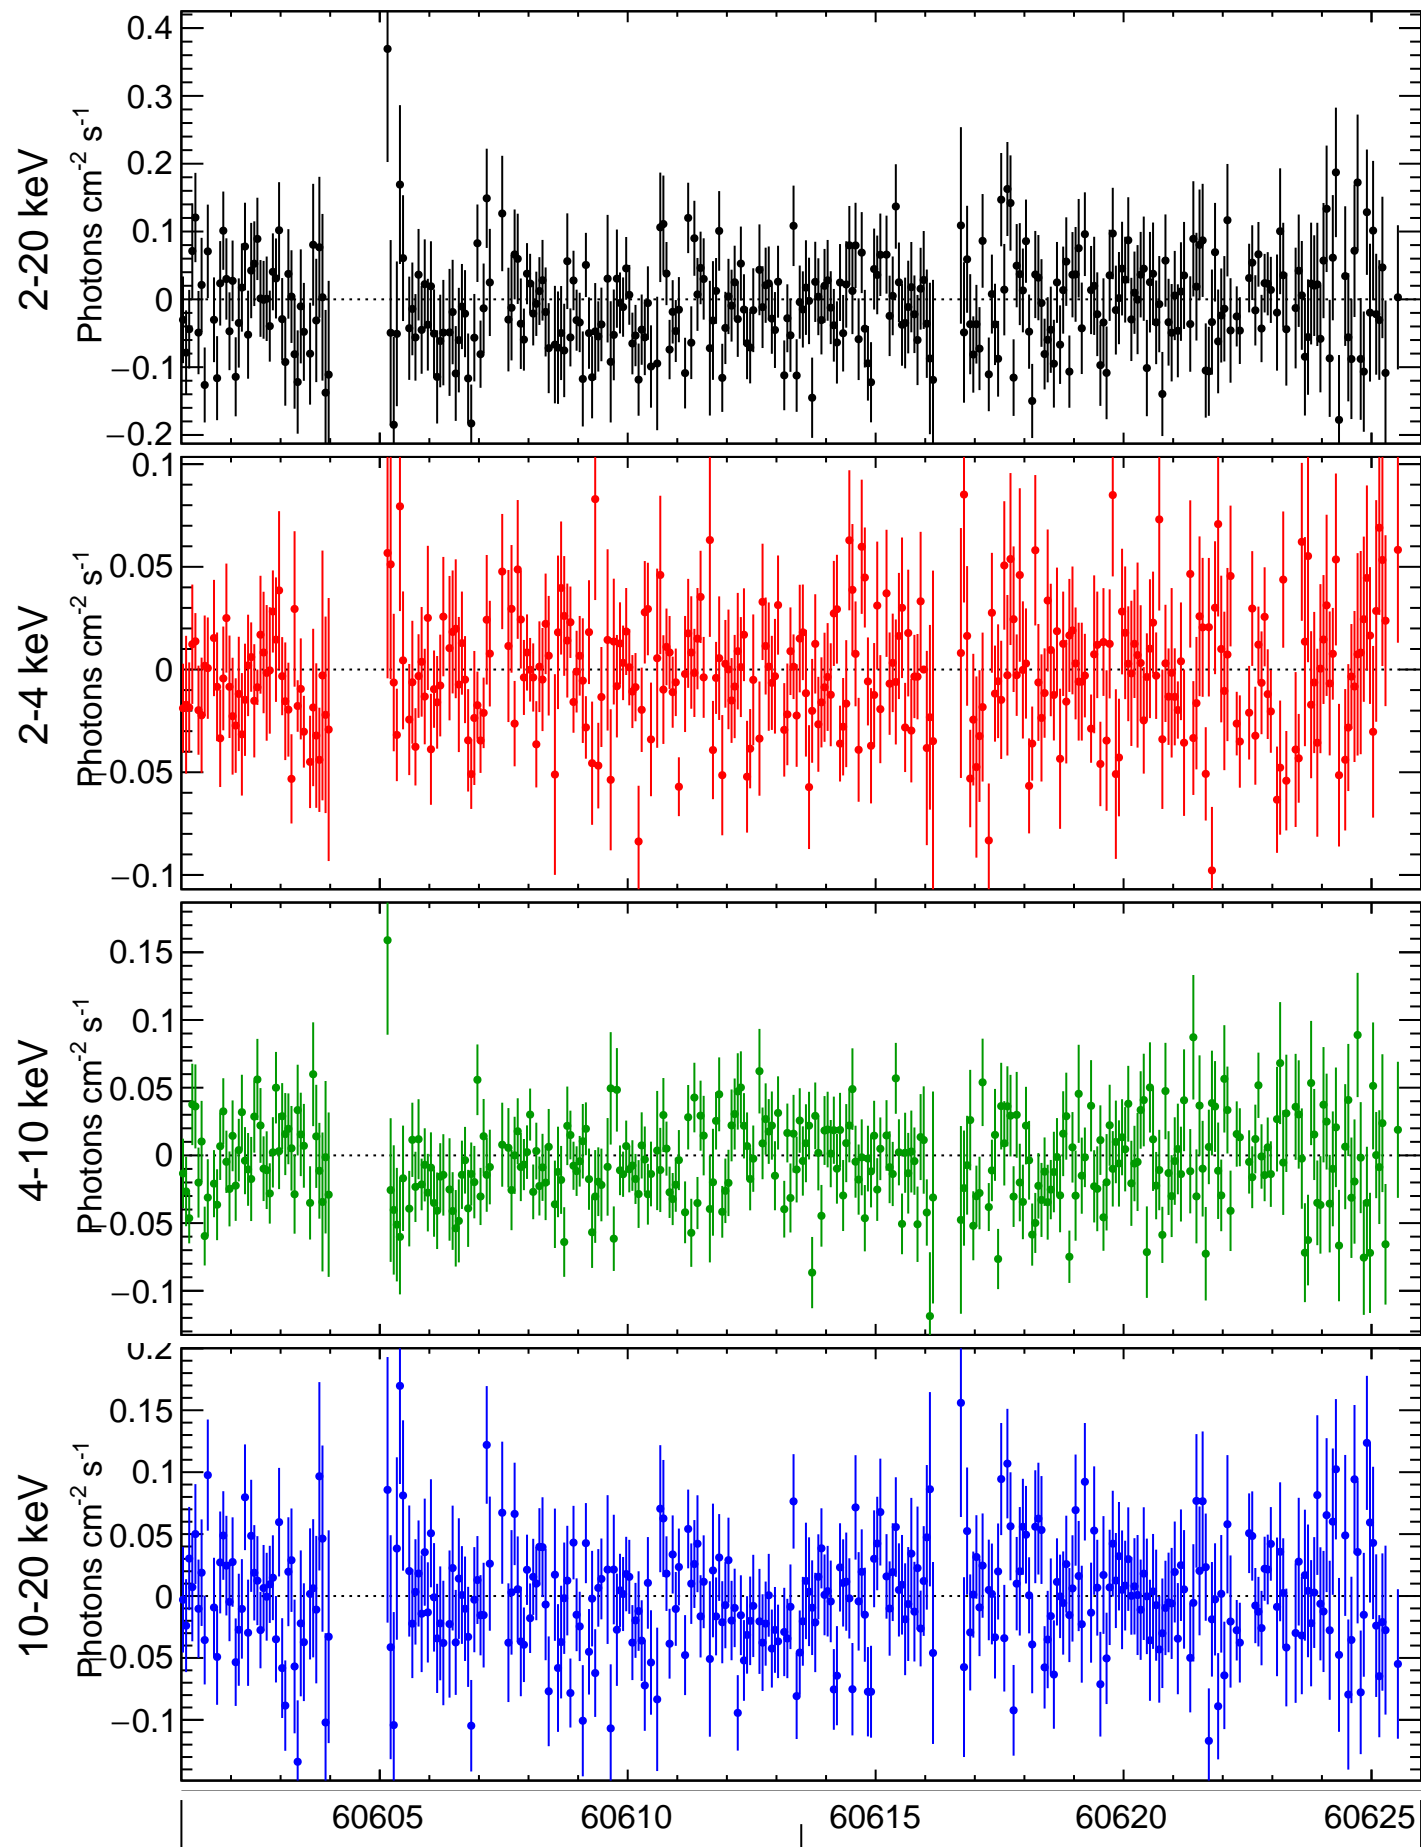

M 95

binsize=1.5h

2024-10-18

2024-11-12