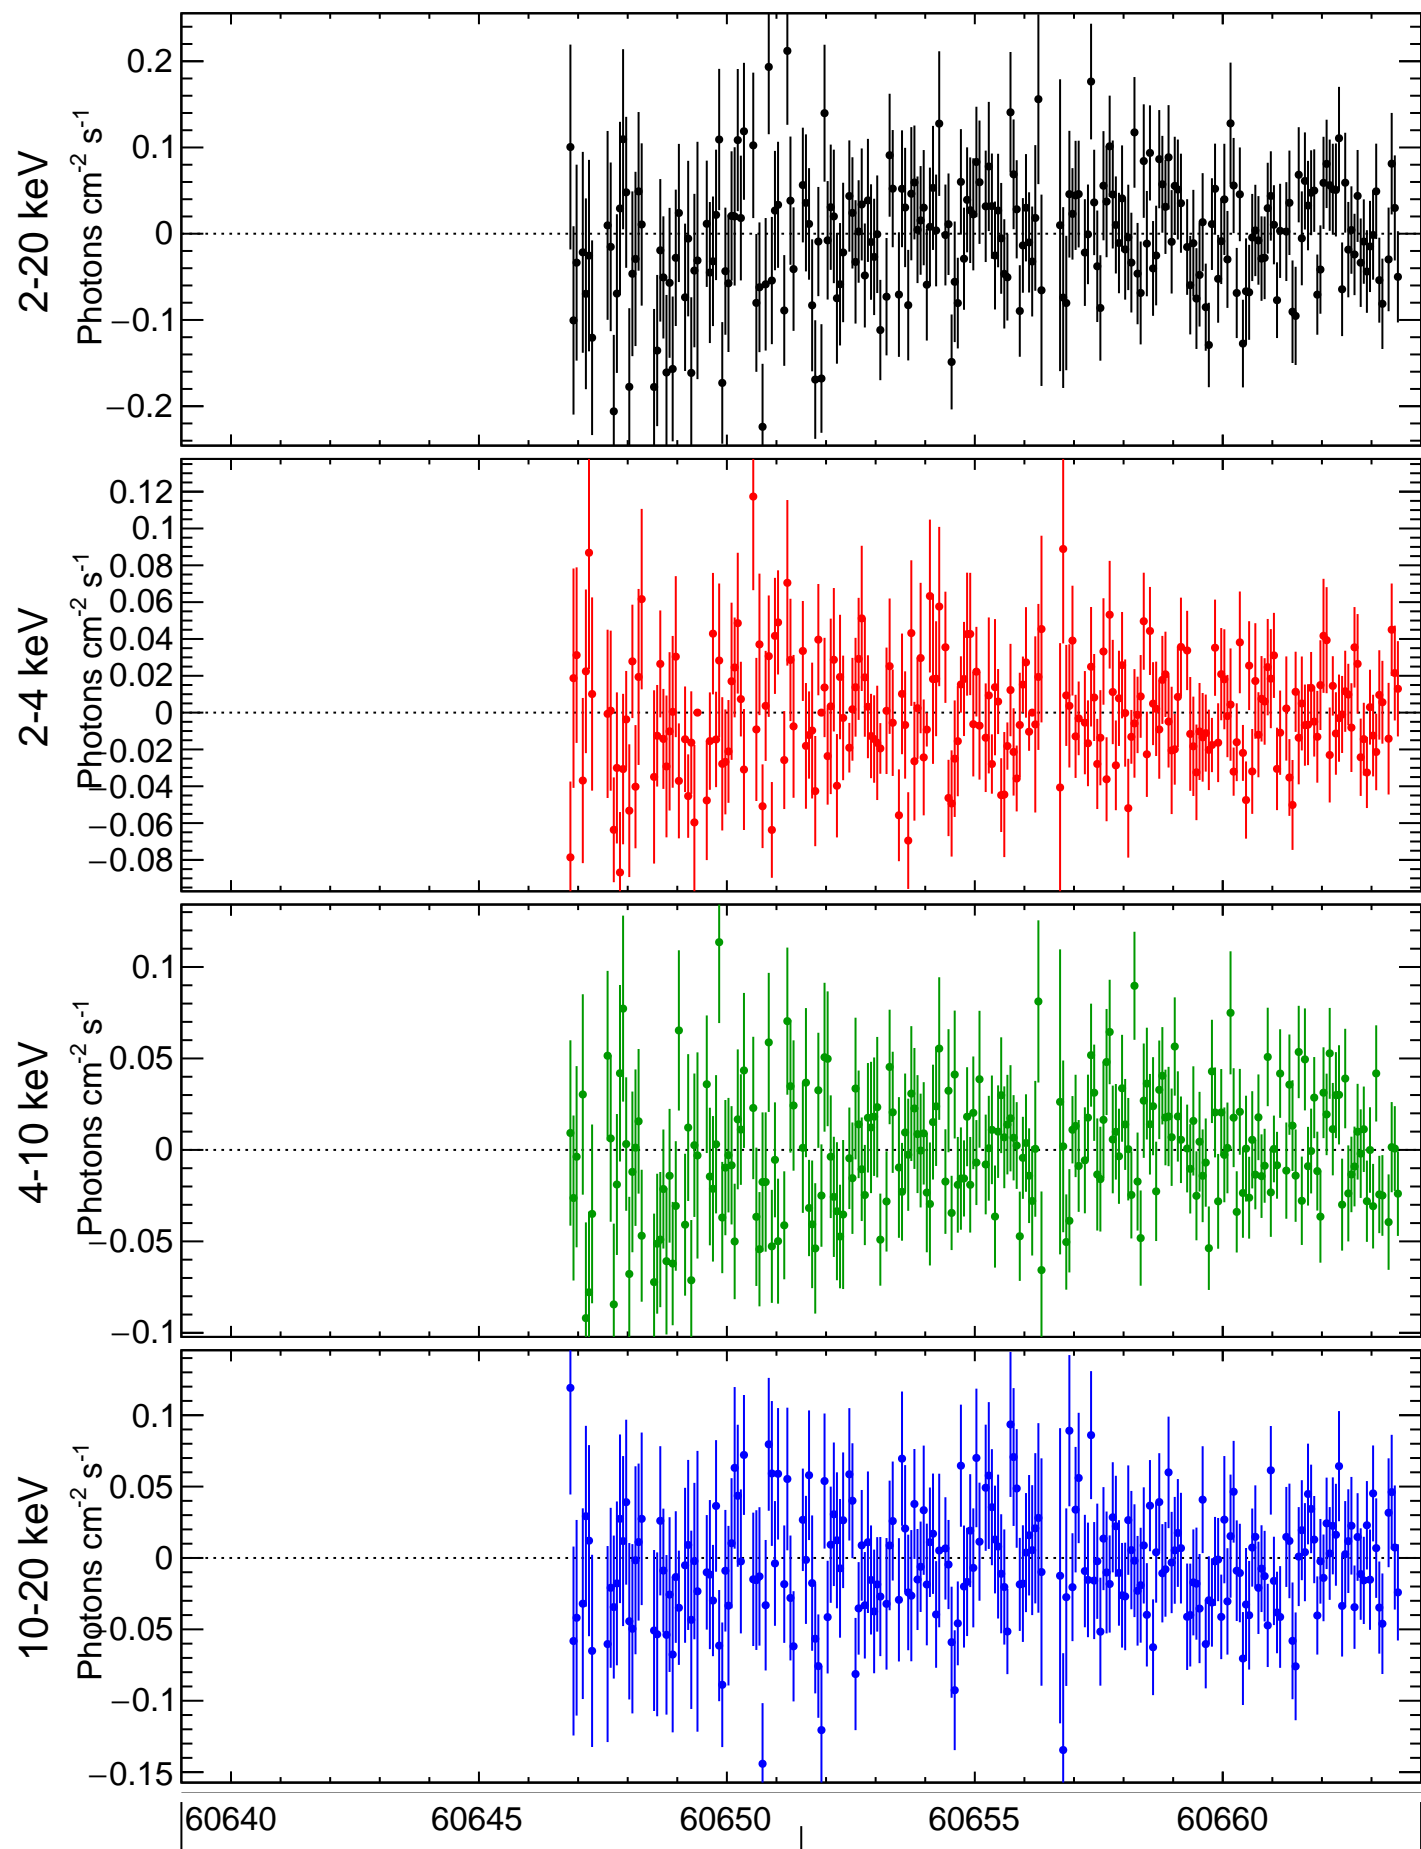

M 95

binsize=1.5h

2024-11-25

2024-12-20