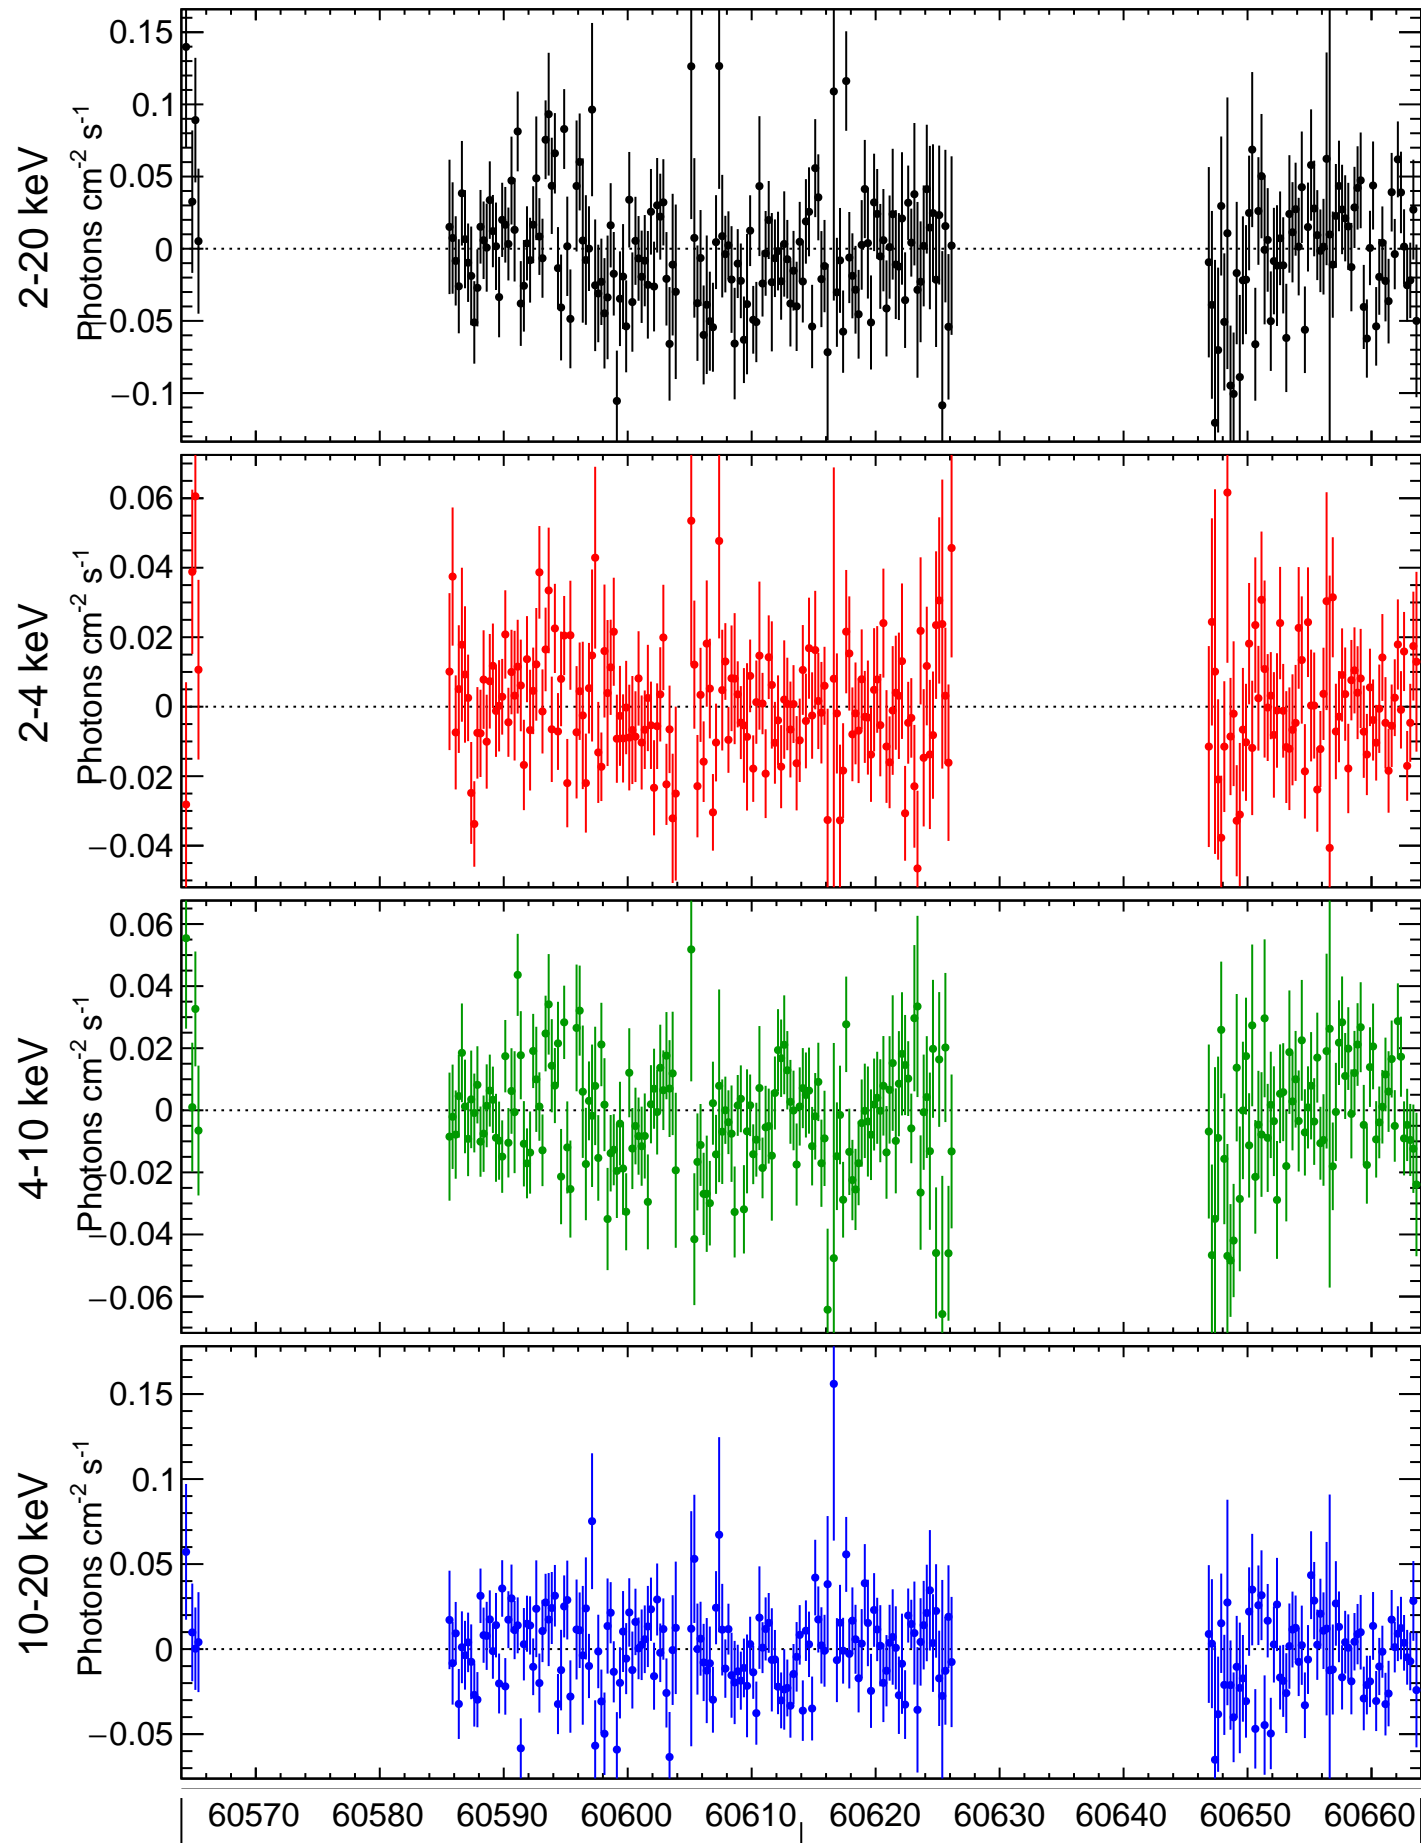

M 95

binsize=6.0h

2024-09-11

2024-12-20