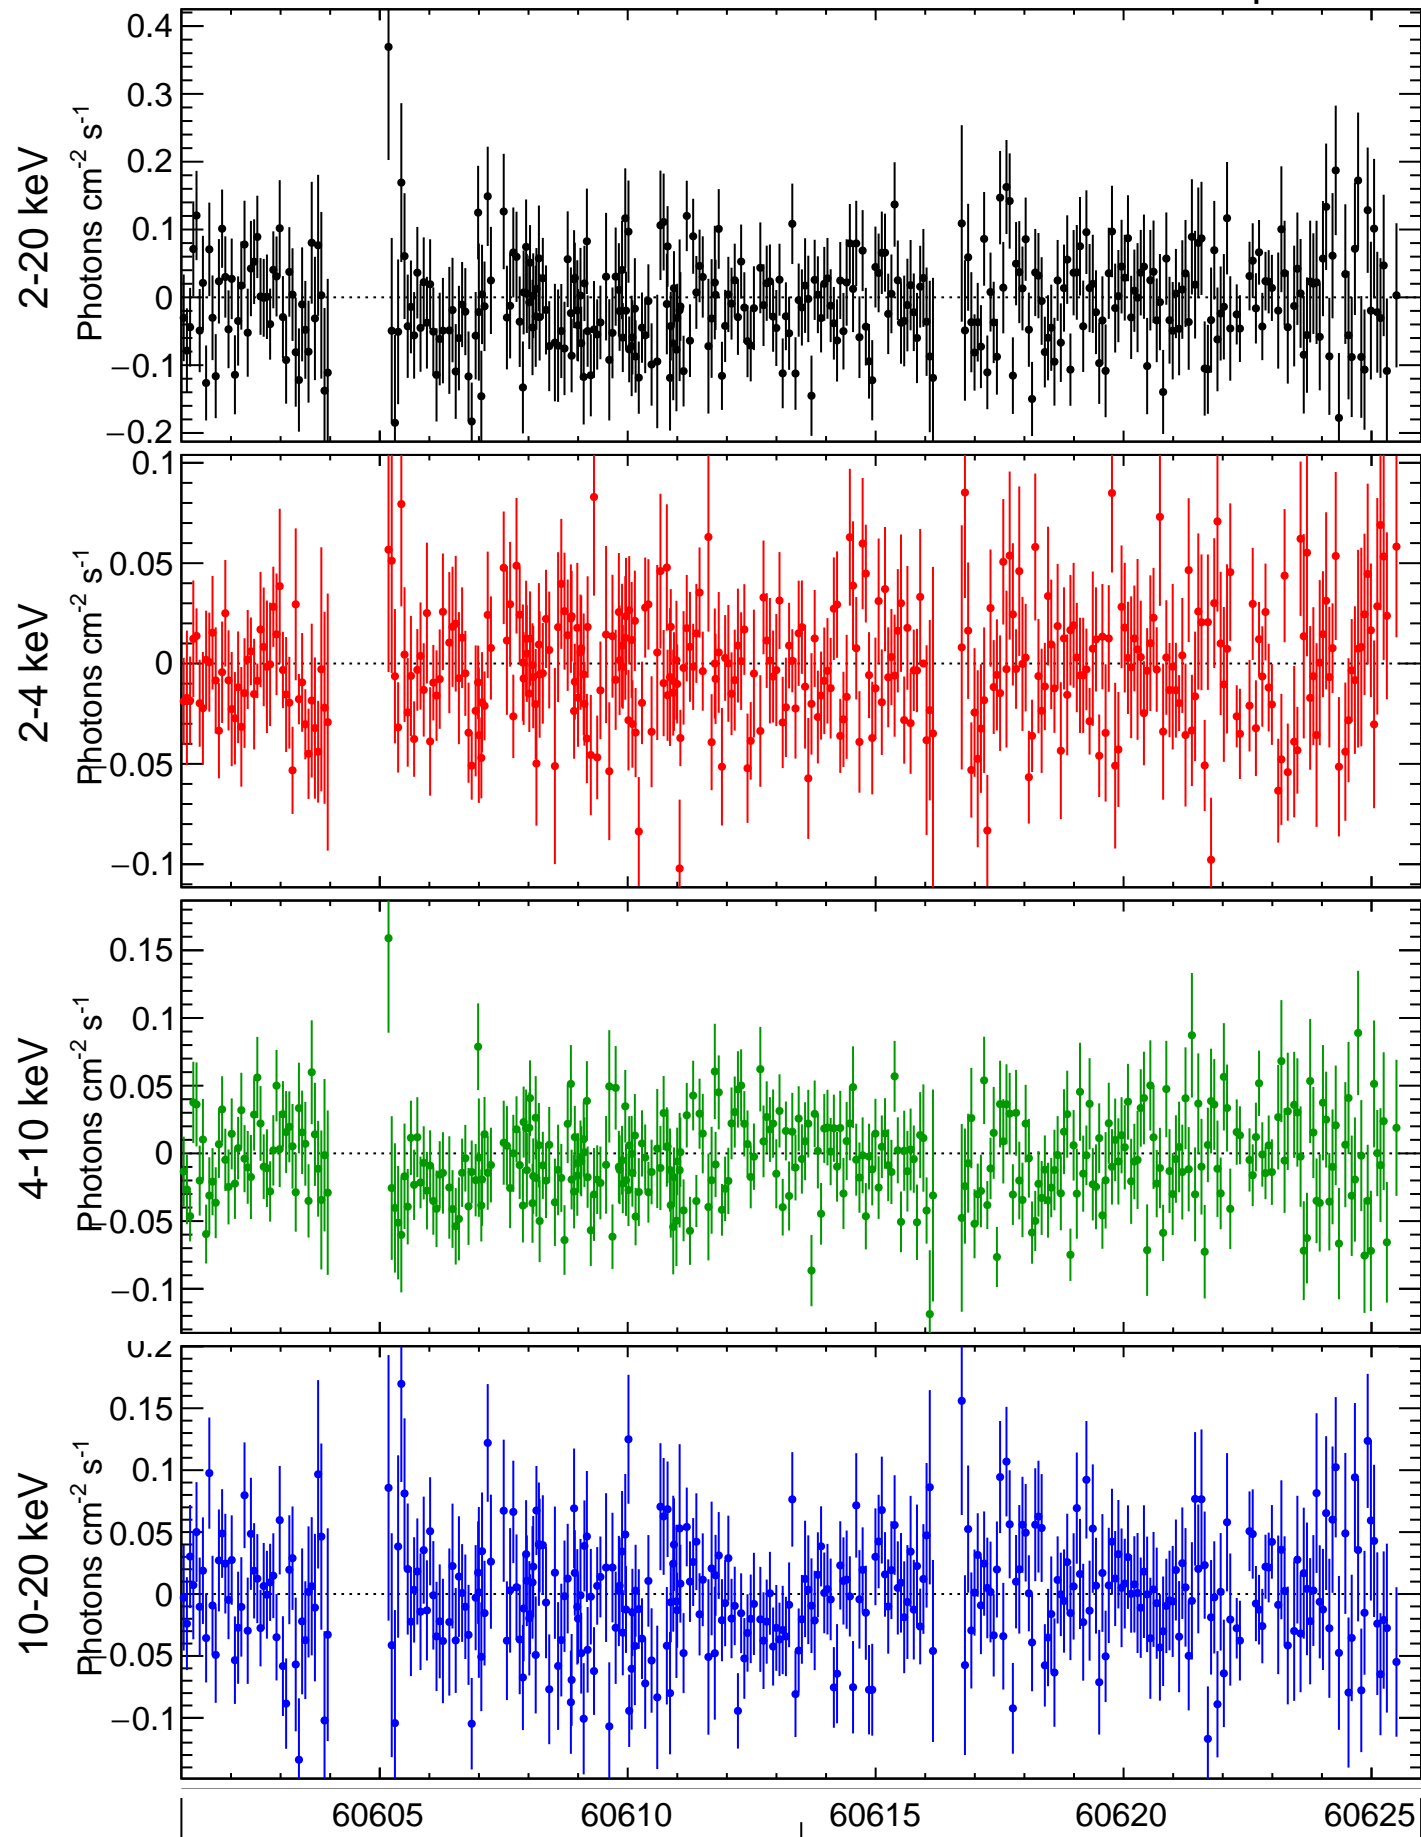

M 95

Data per scan

2024-10-18

2024-11-12