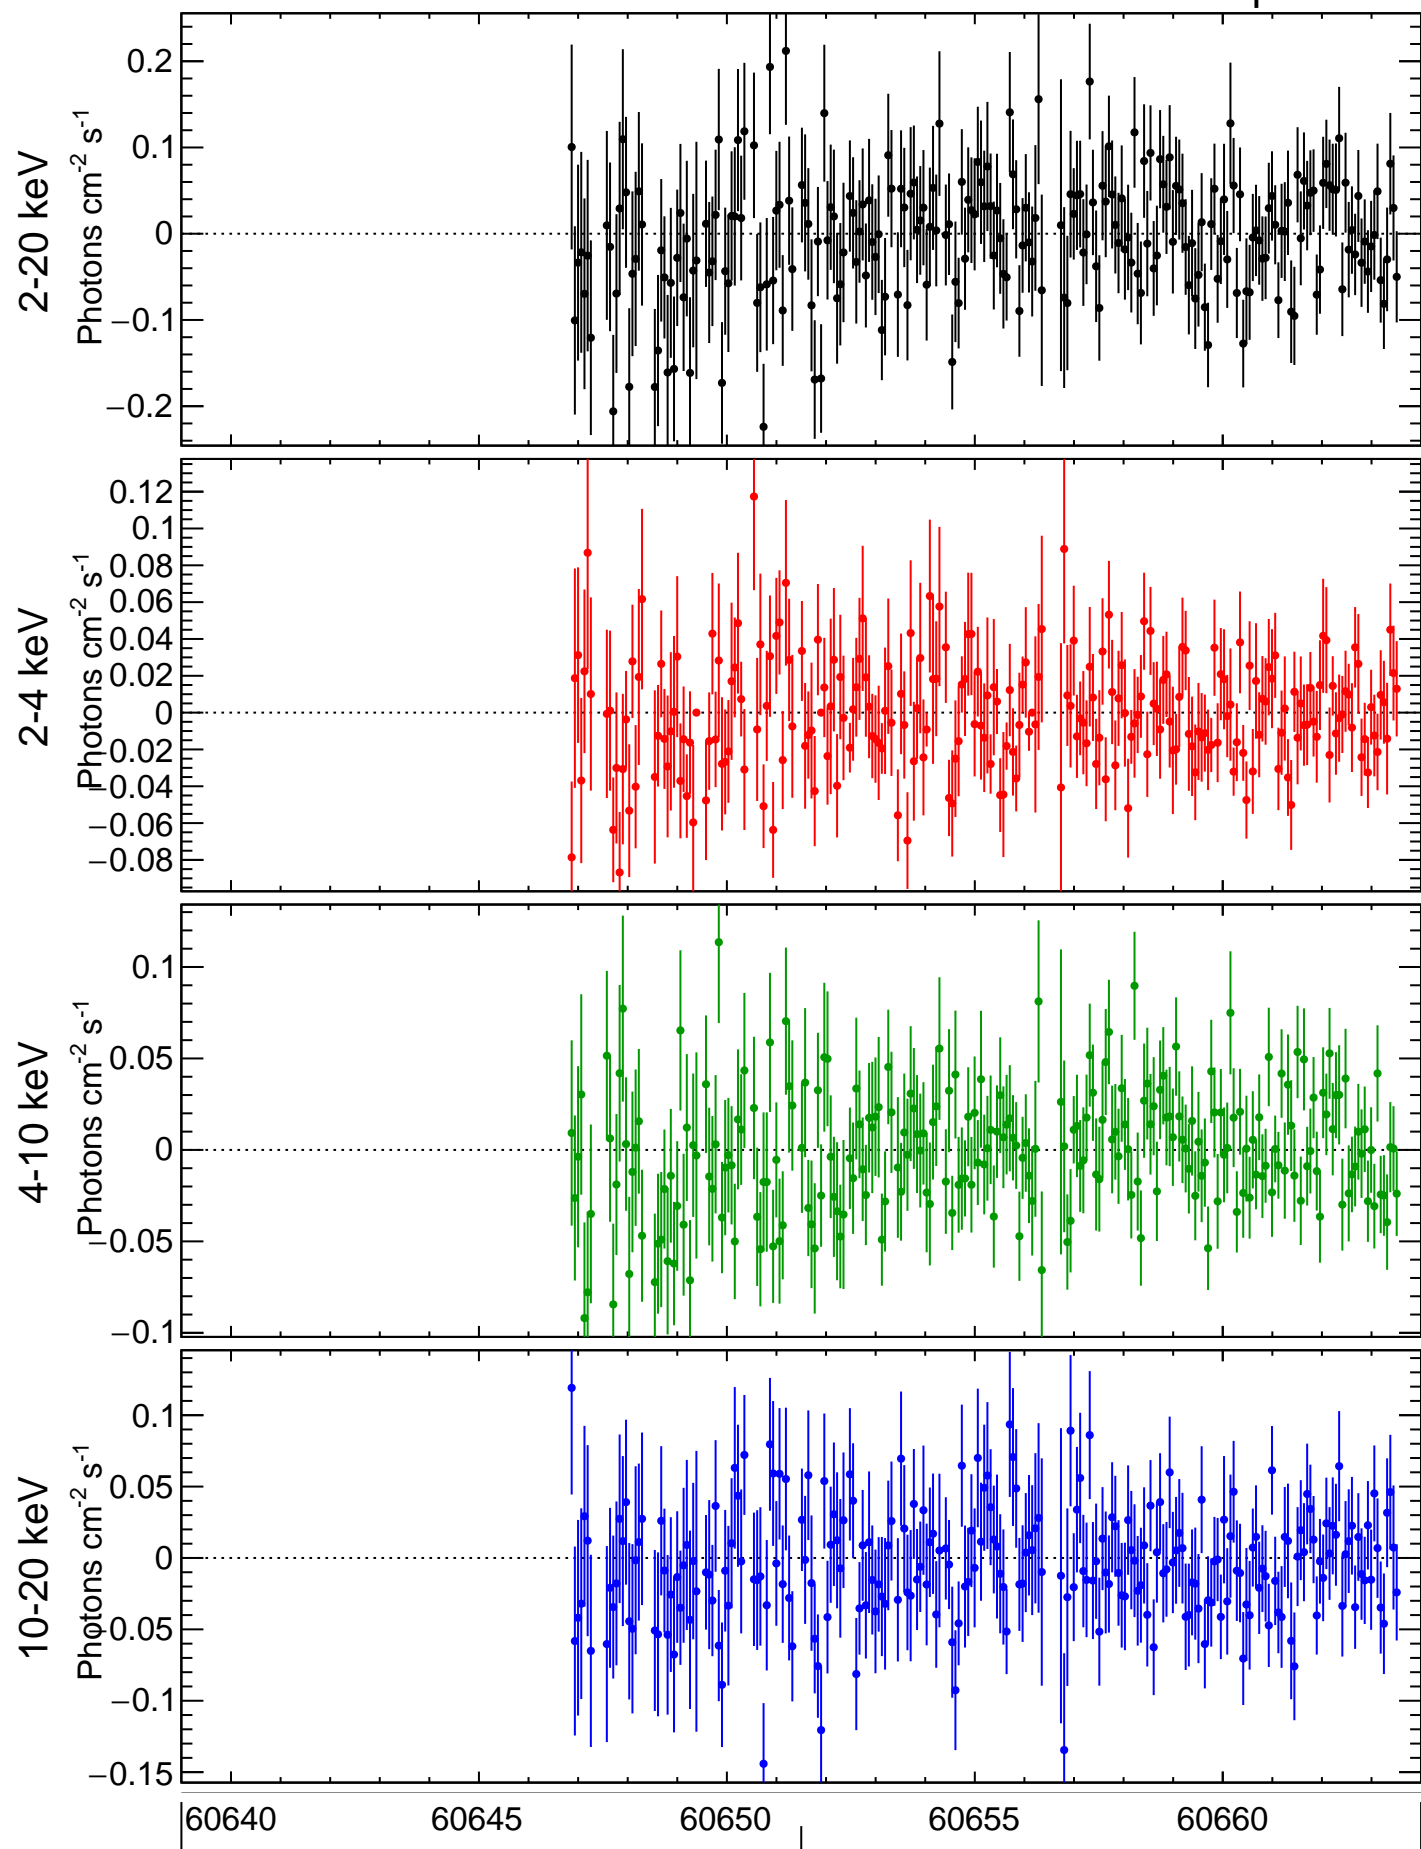

M 95

Data per scan

2024-11-25

2024-12-20