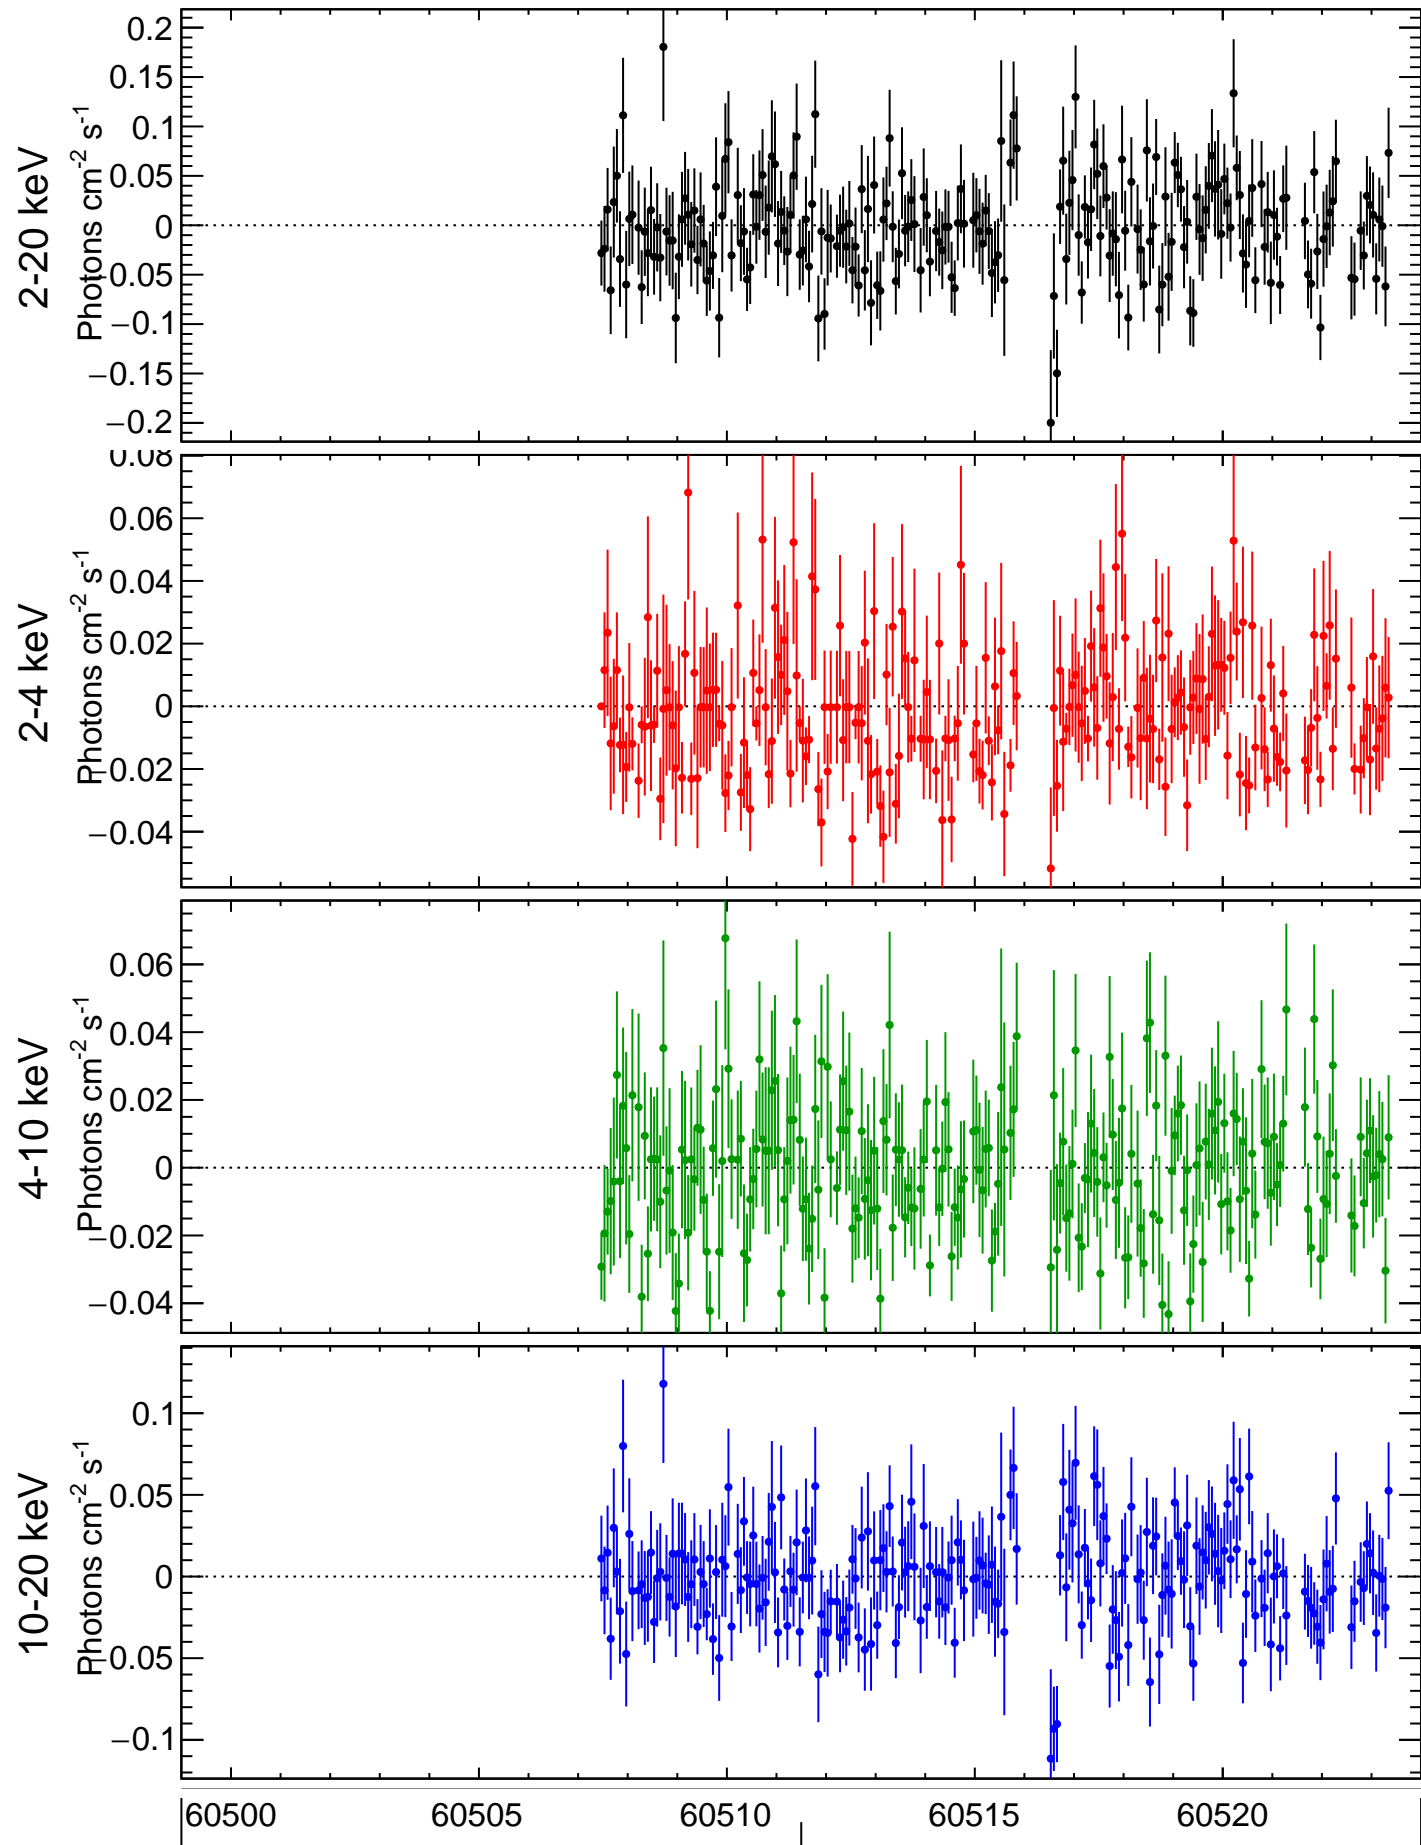

EL UMa

binsize=1.5h

2024-07-08

2024-08-02