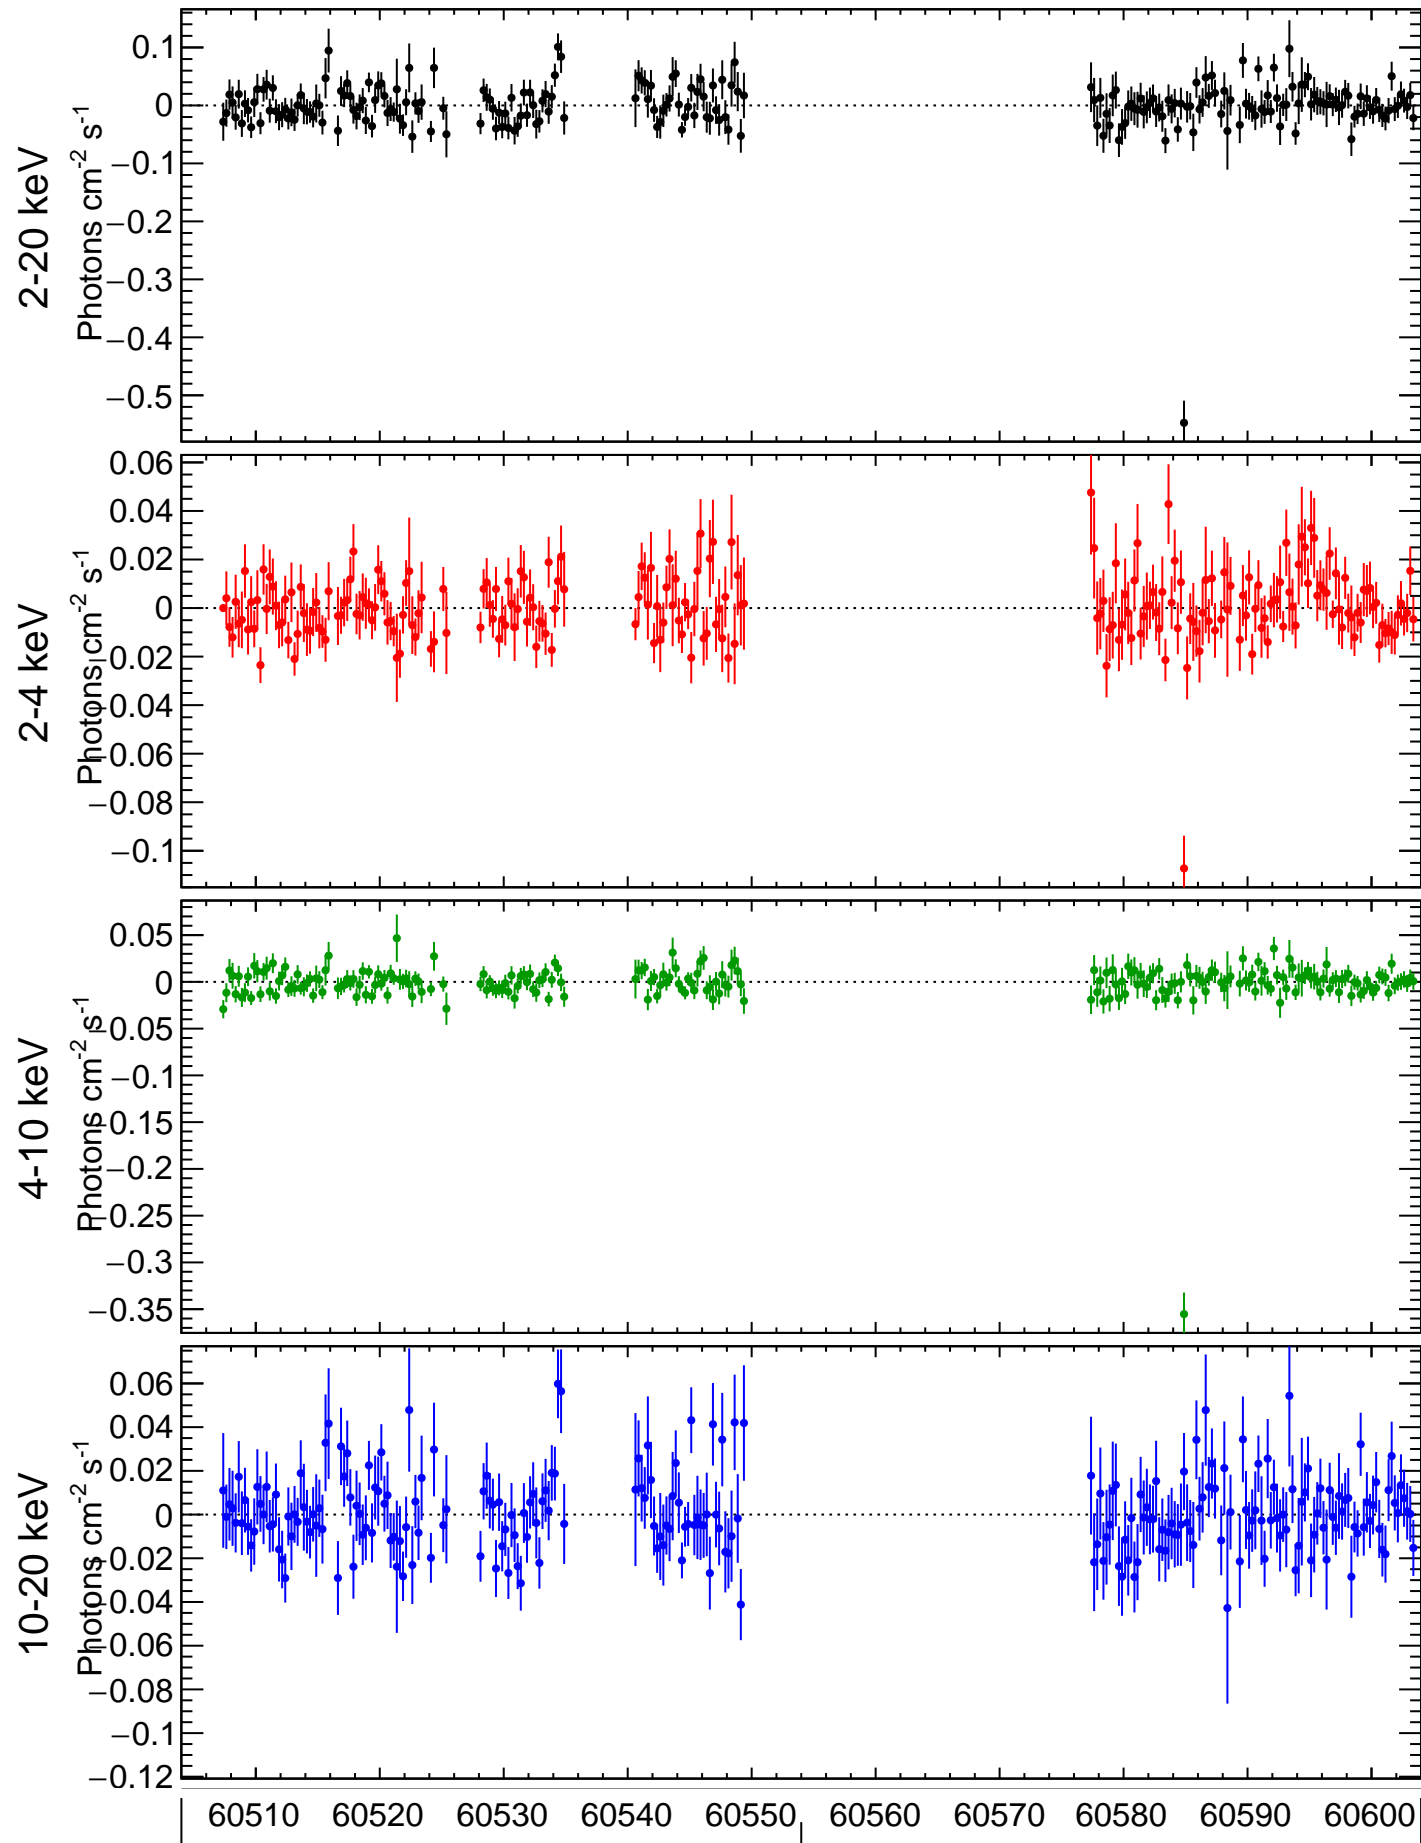

EL UMa

binsize=6.0h

2024-07-13

2024-10-21