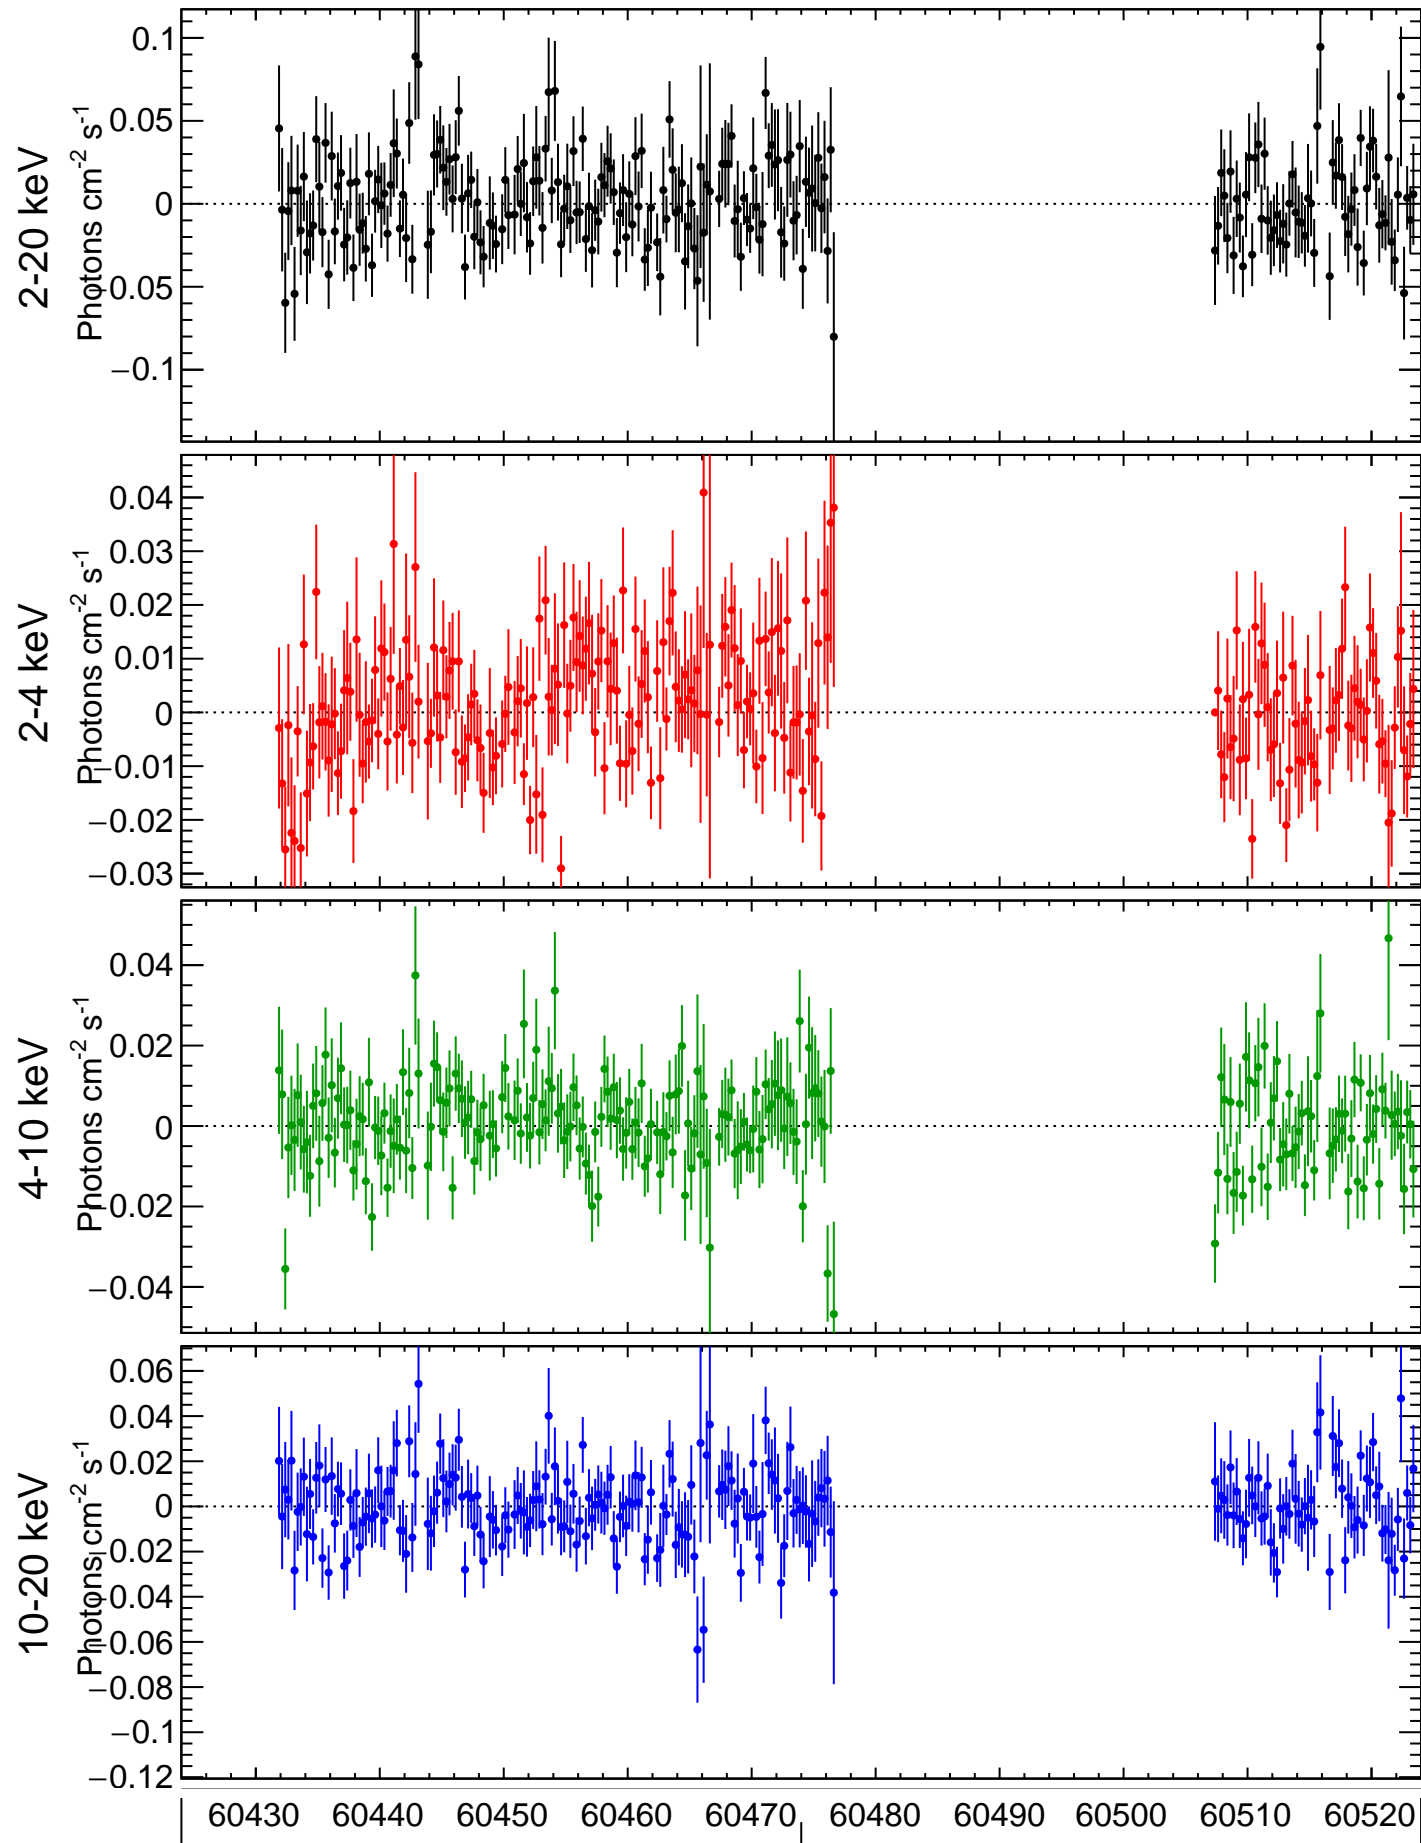

EL UMa

binsize=6.0h

2024-04-24

2024-08-02