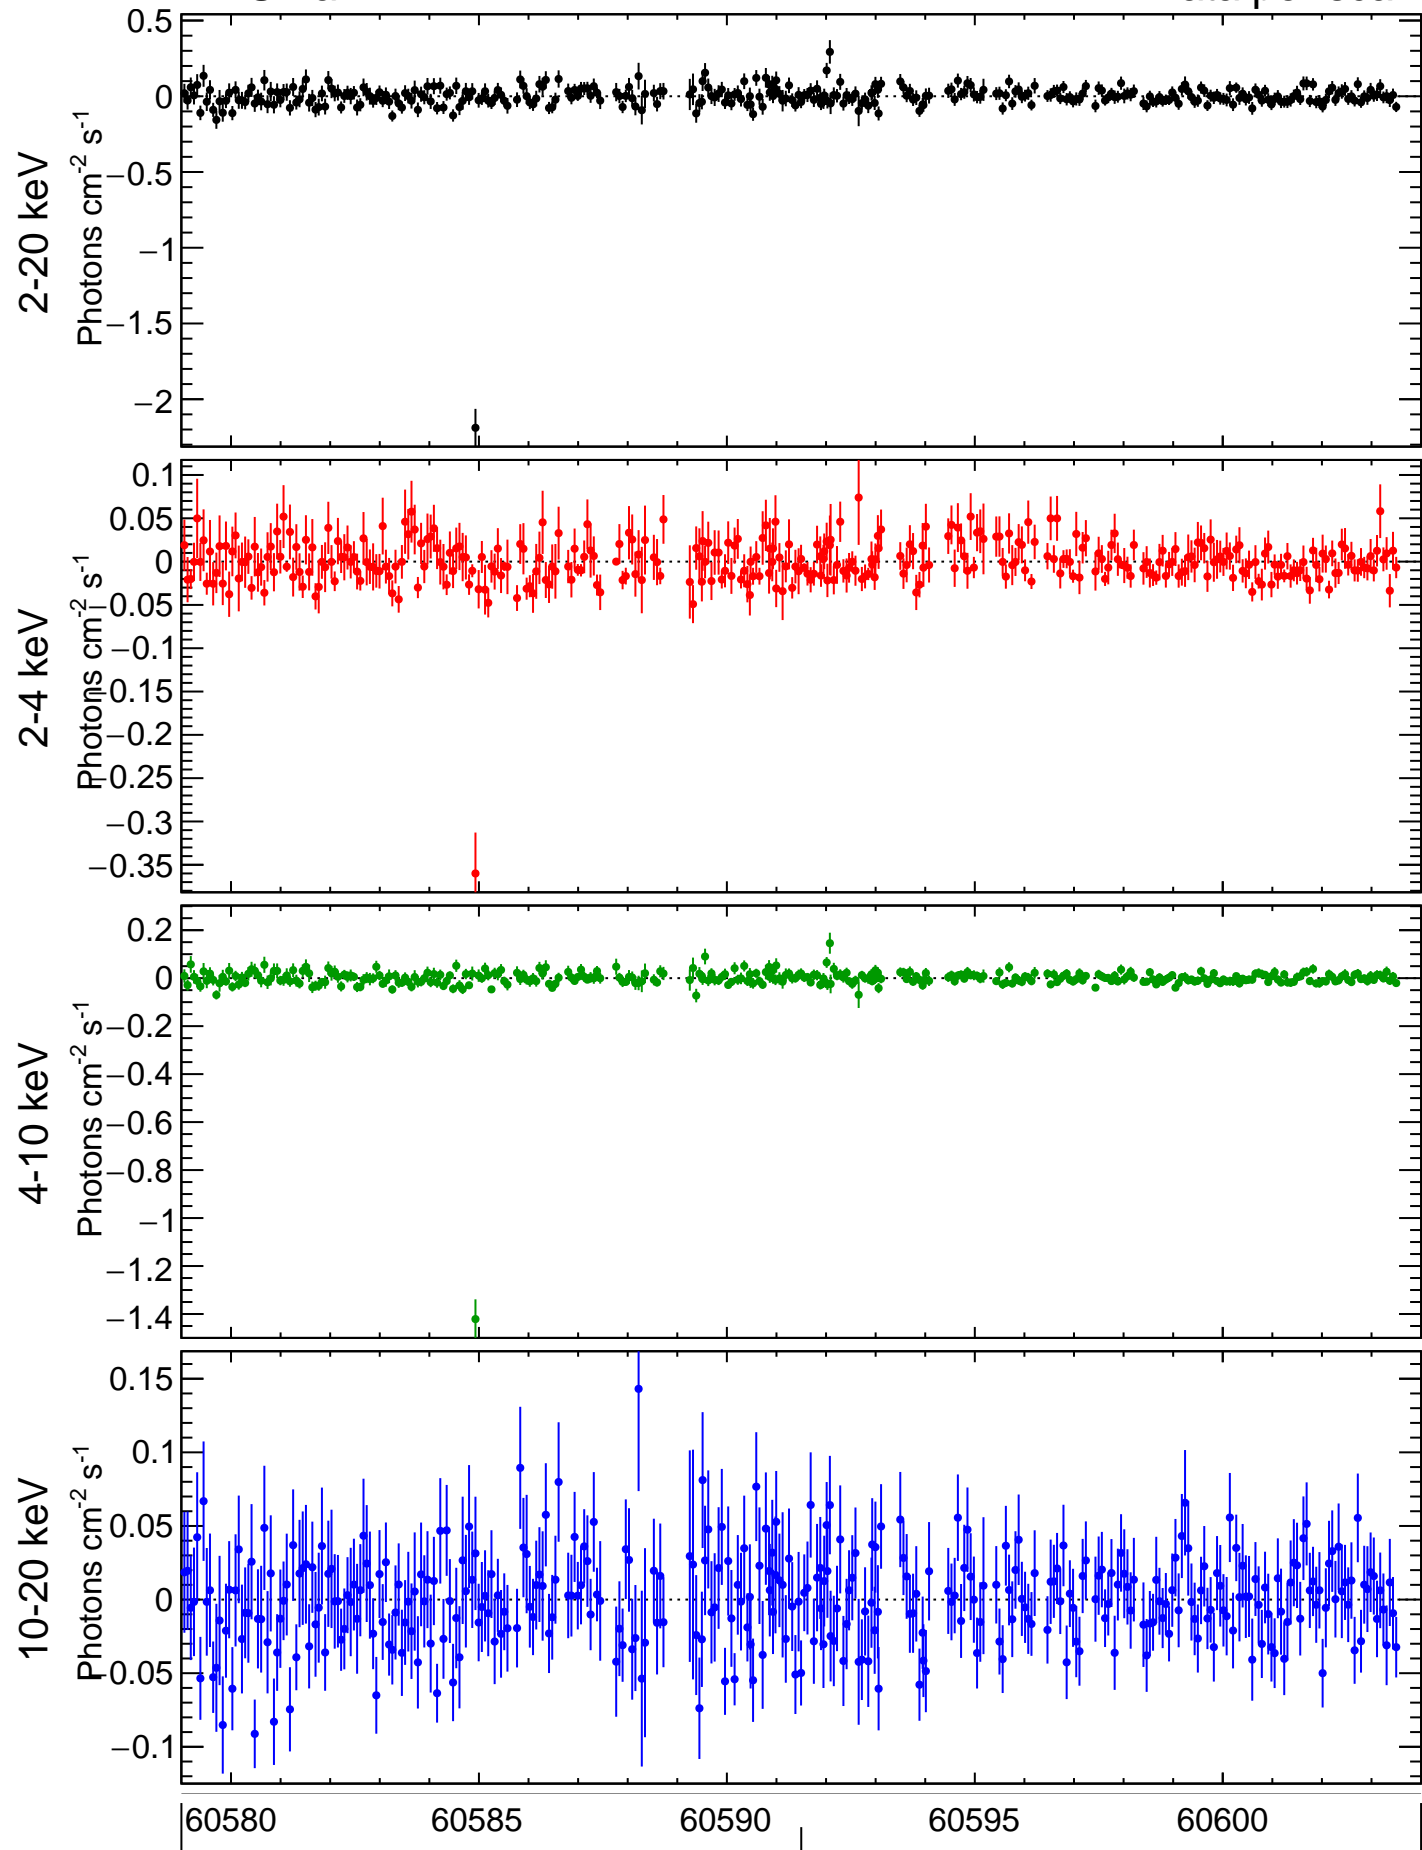

EL UMa

Data per scan

2024-09-26

2024-10-21