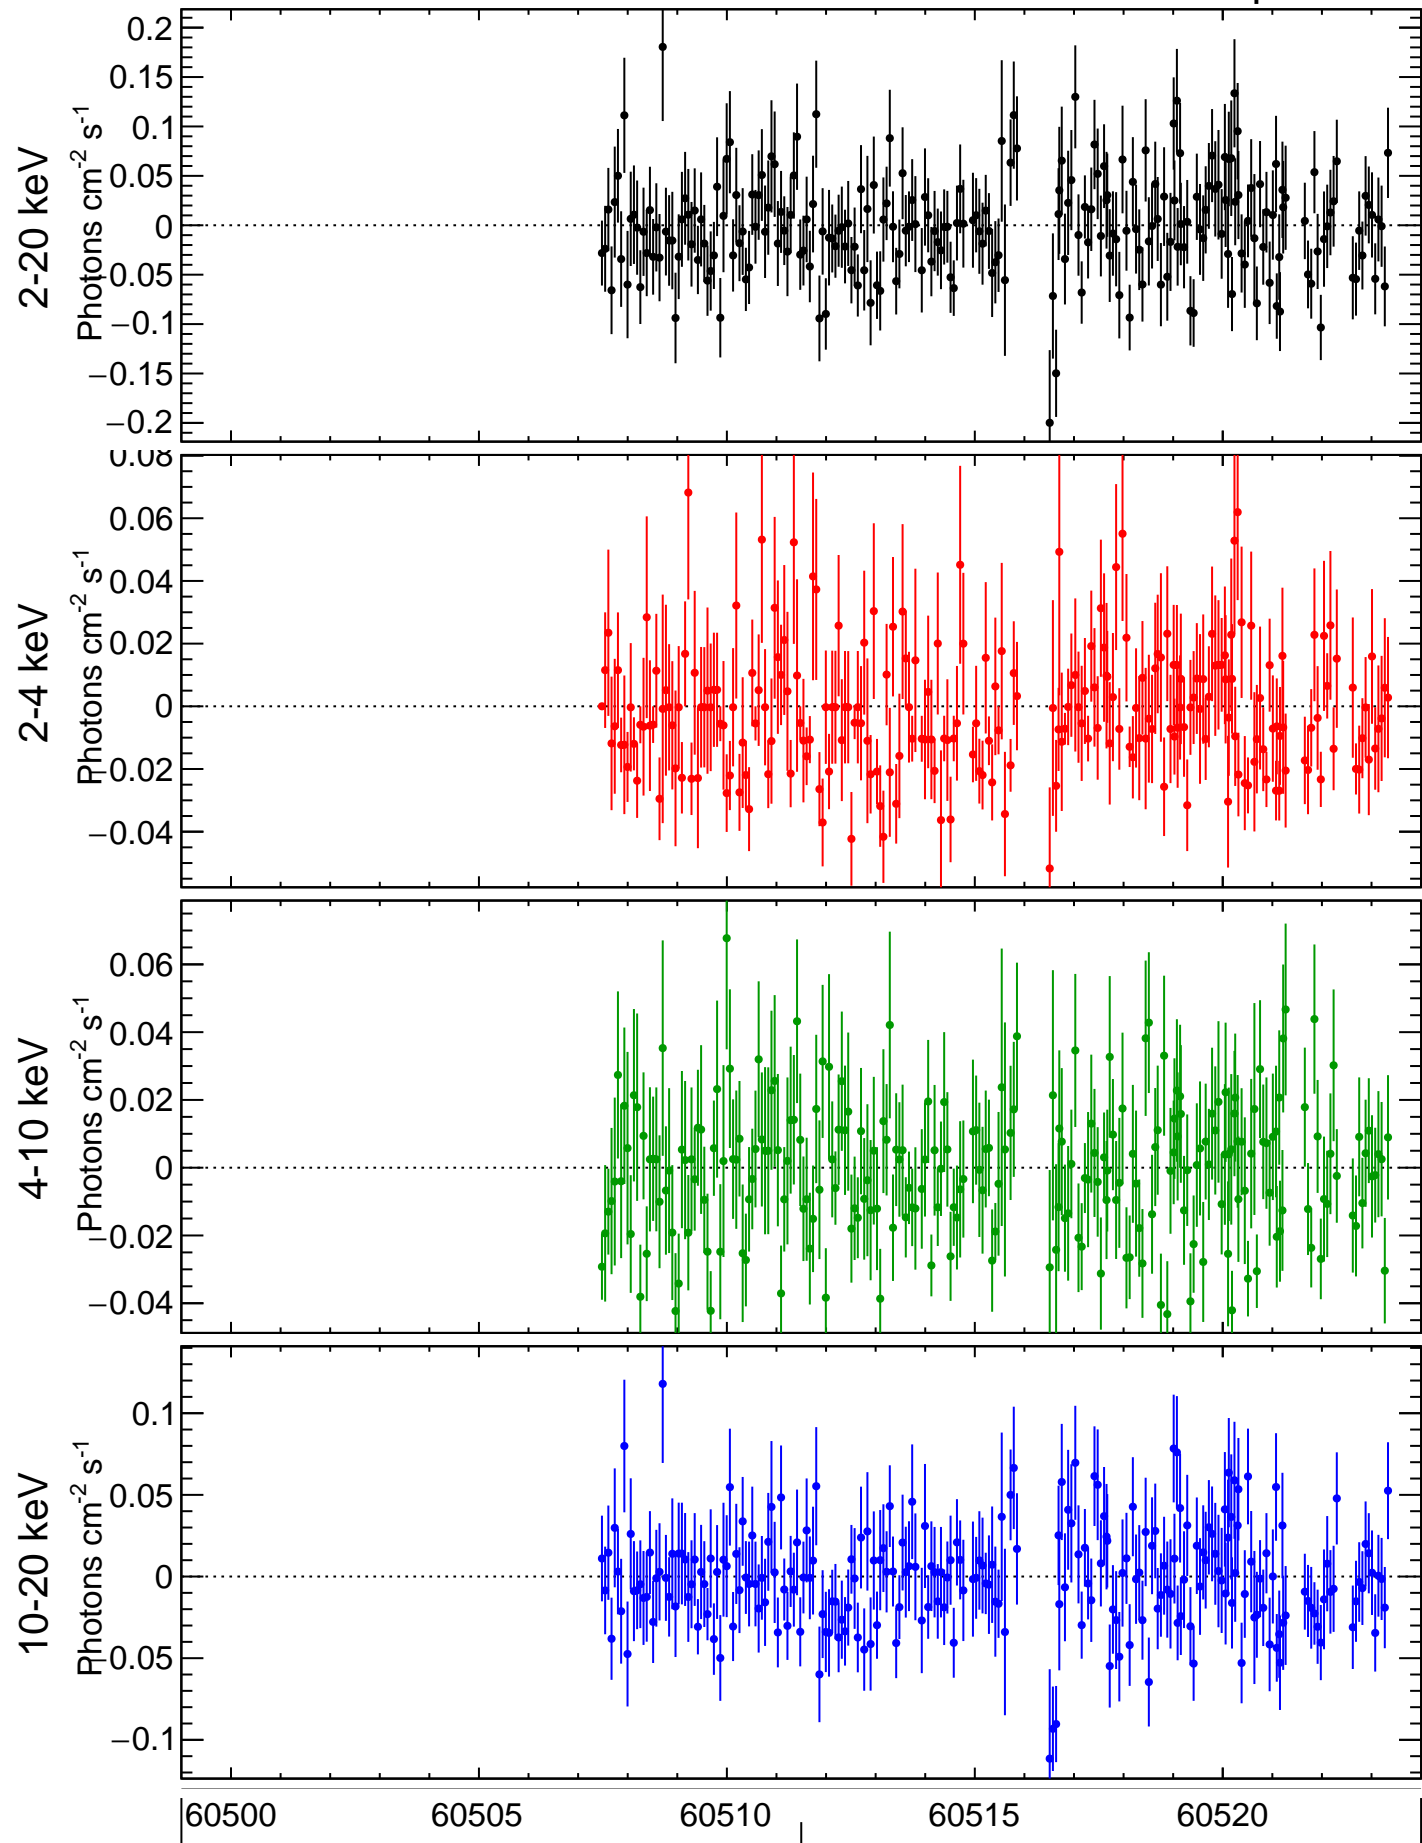

EL UMa

Data per scan

2024-07-08

2024-08-02