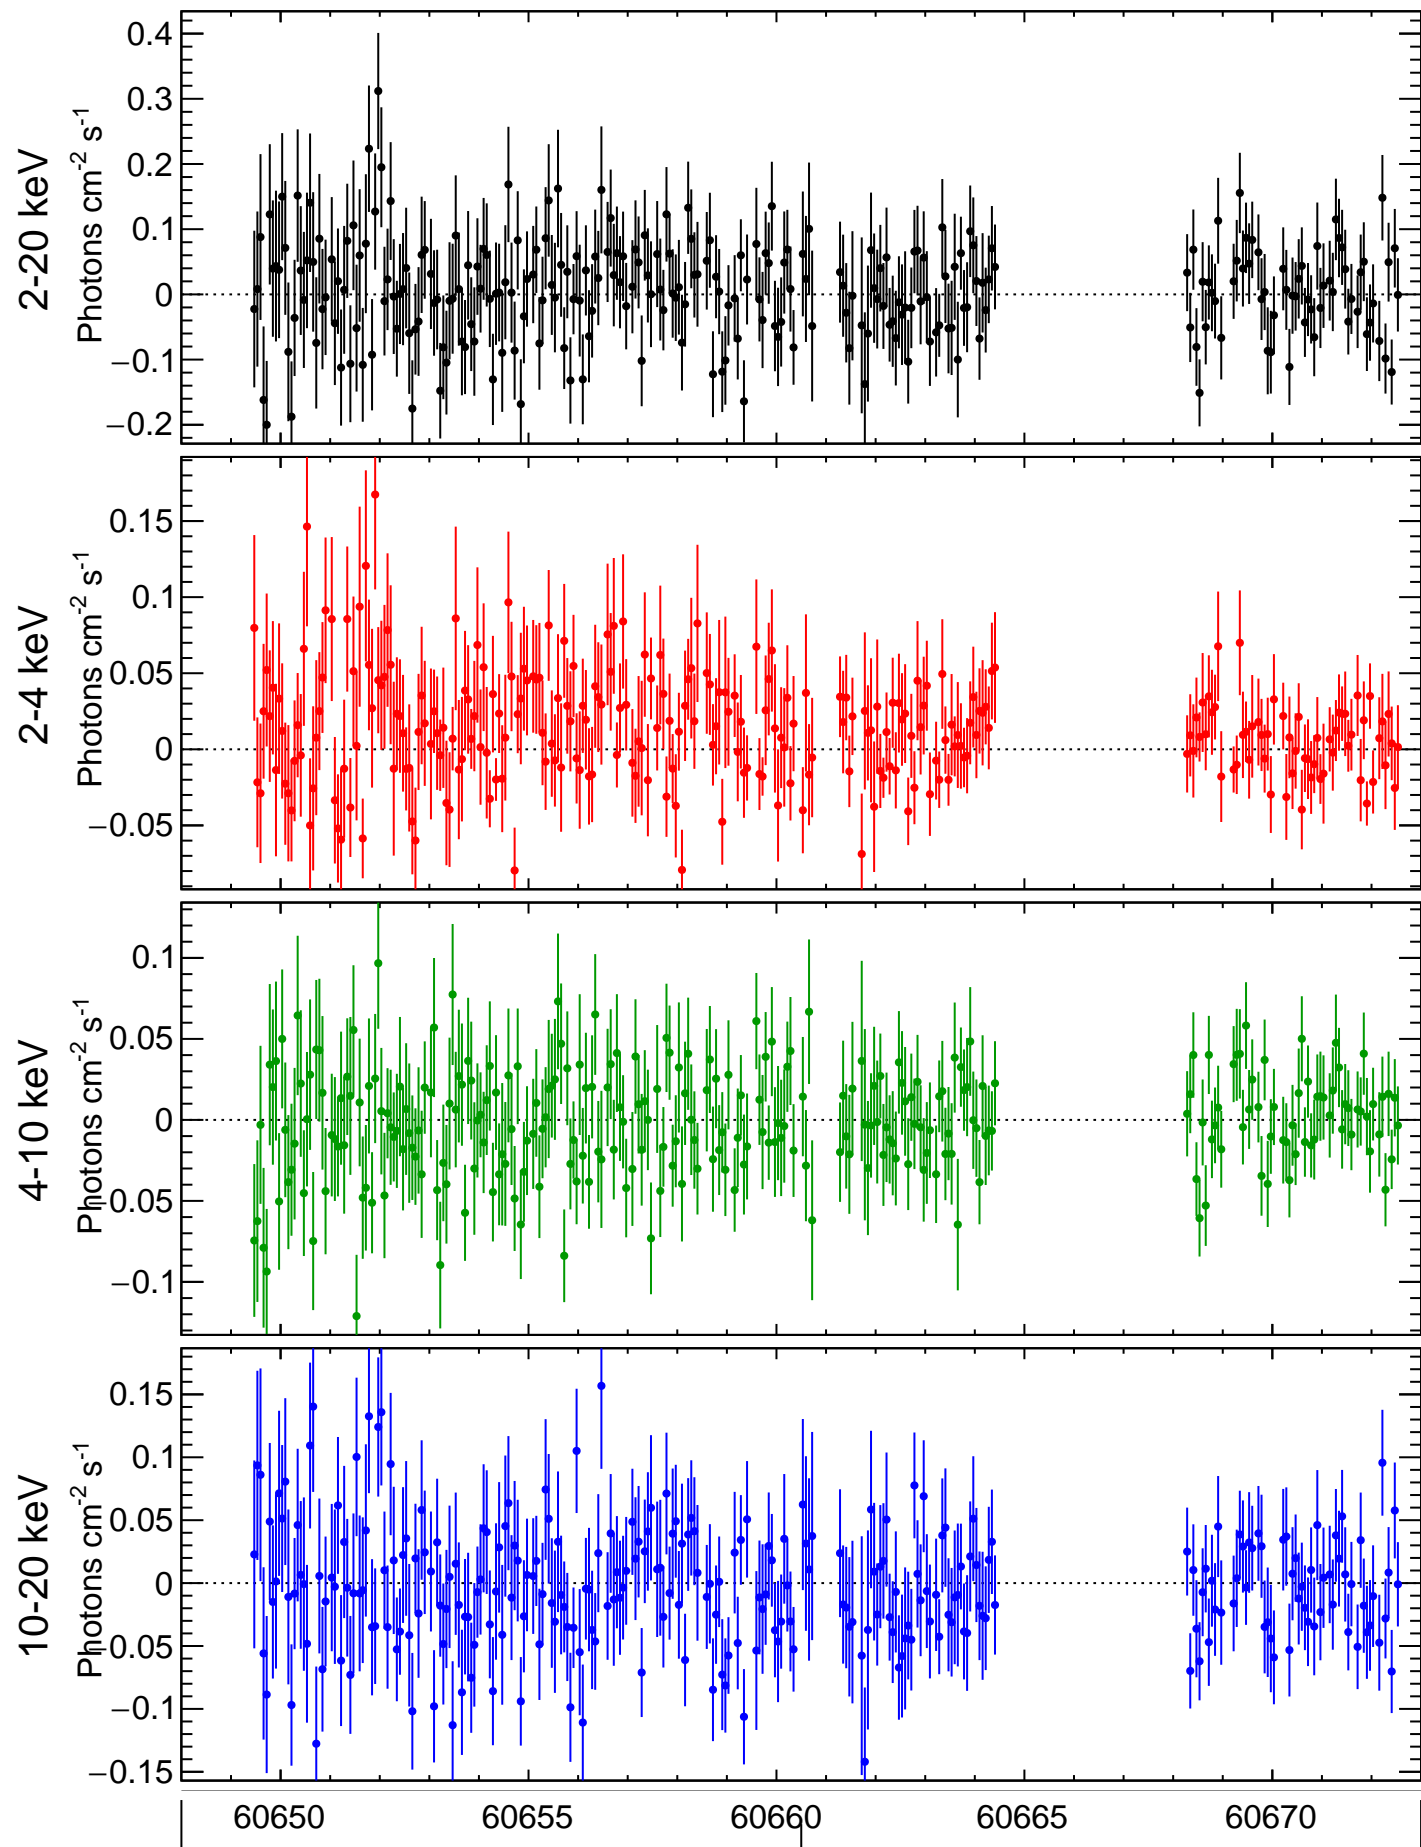

Mrk 421

binsize=1.5h

2024-12-04

2024-12-29