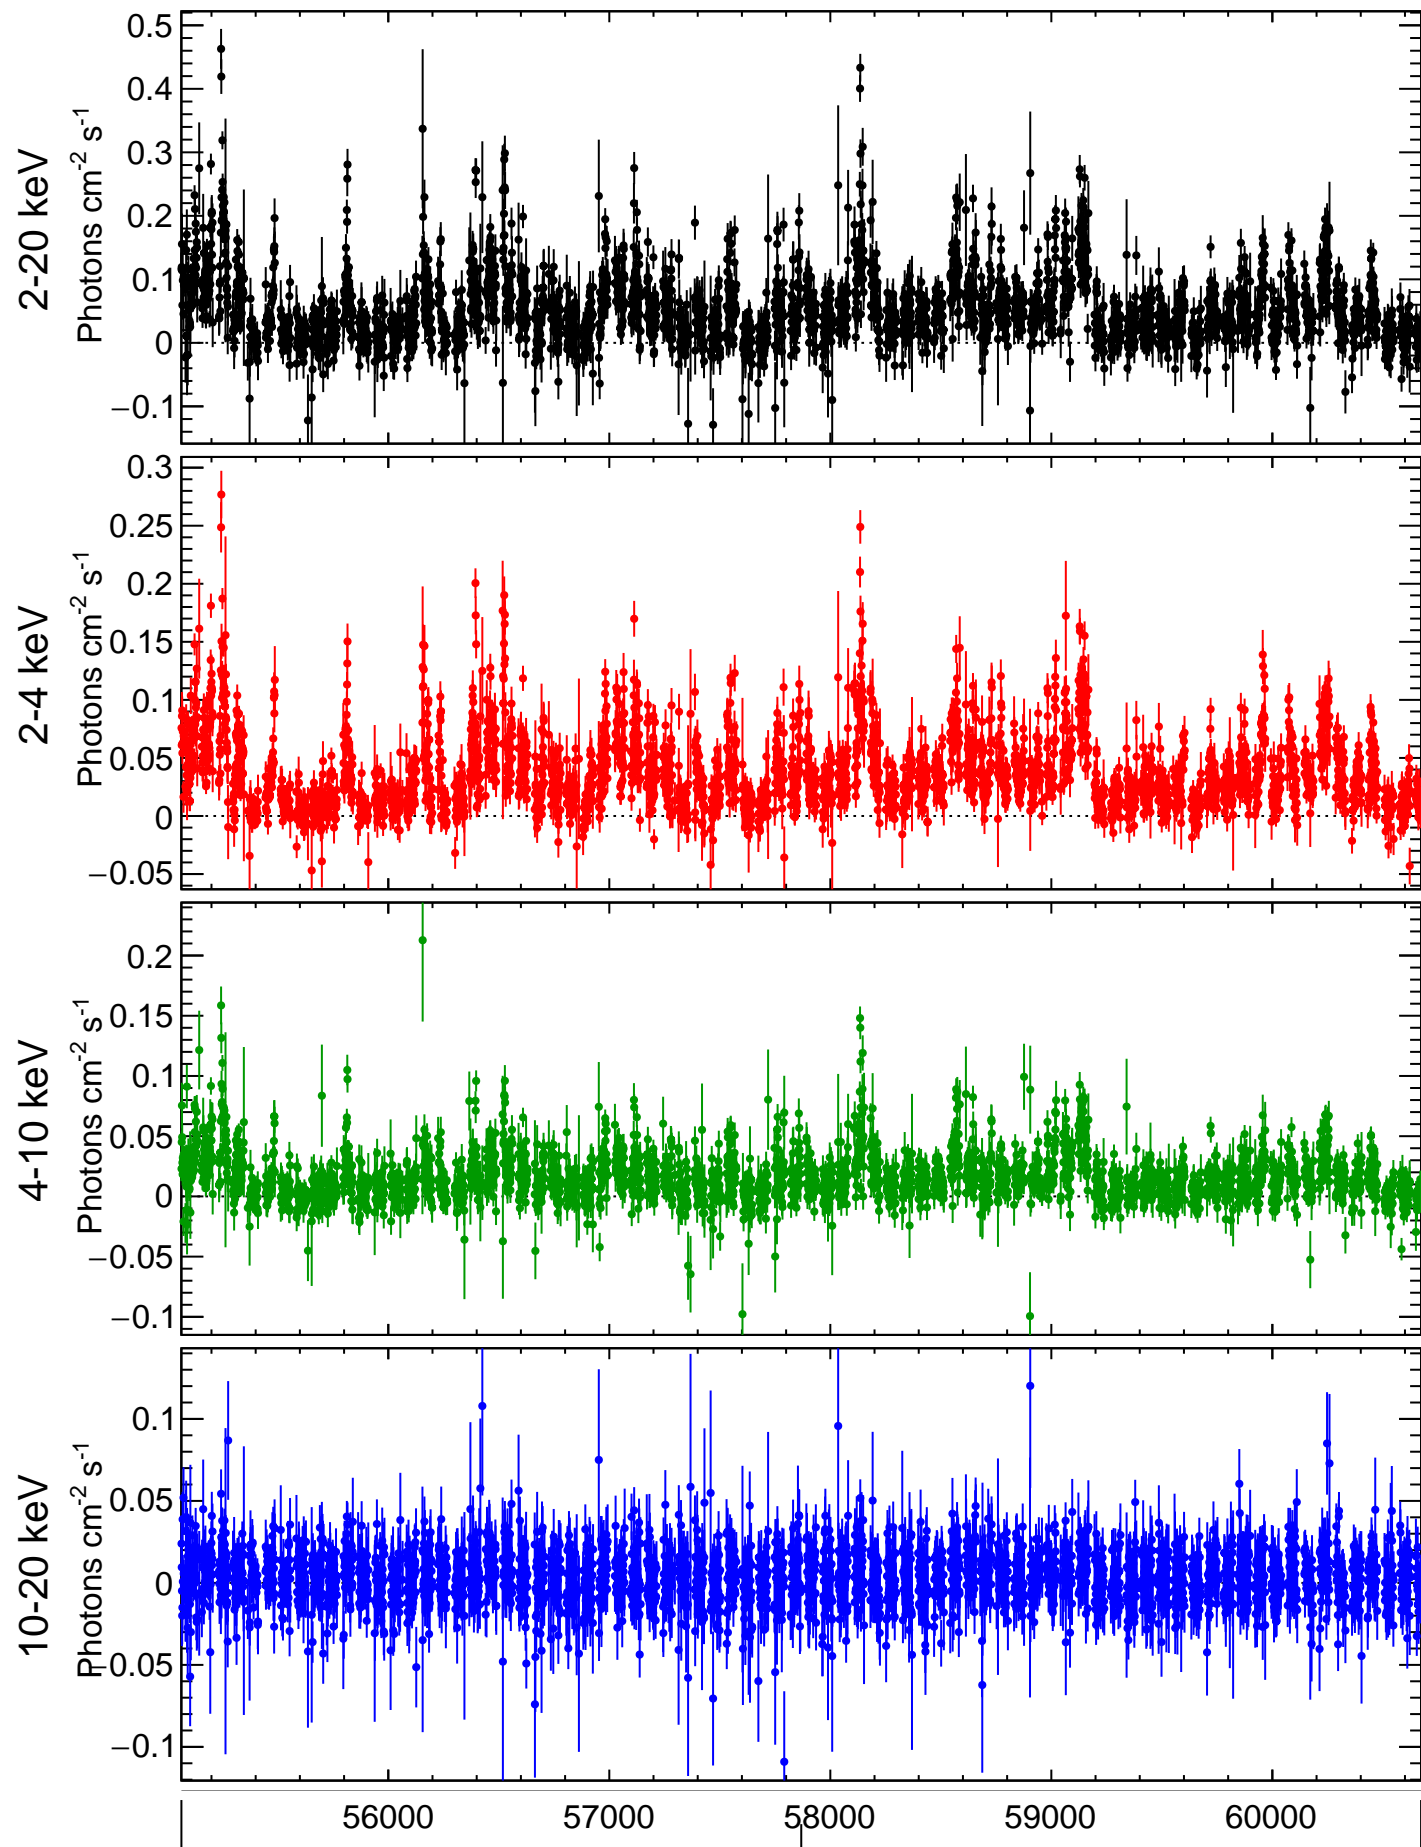

Mrk 421

binsize=24.0h

2009-08-21

2024-12-29