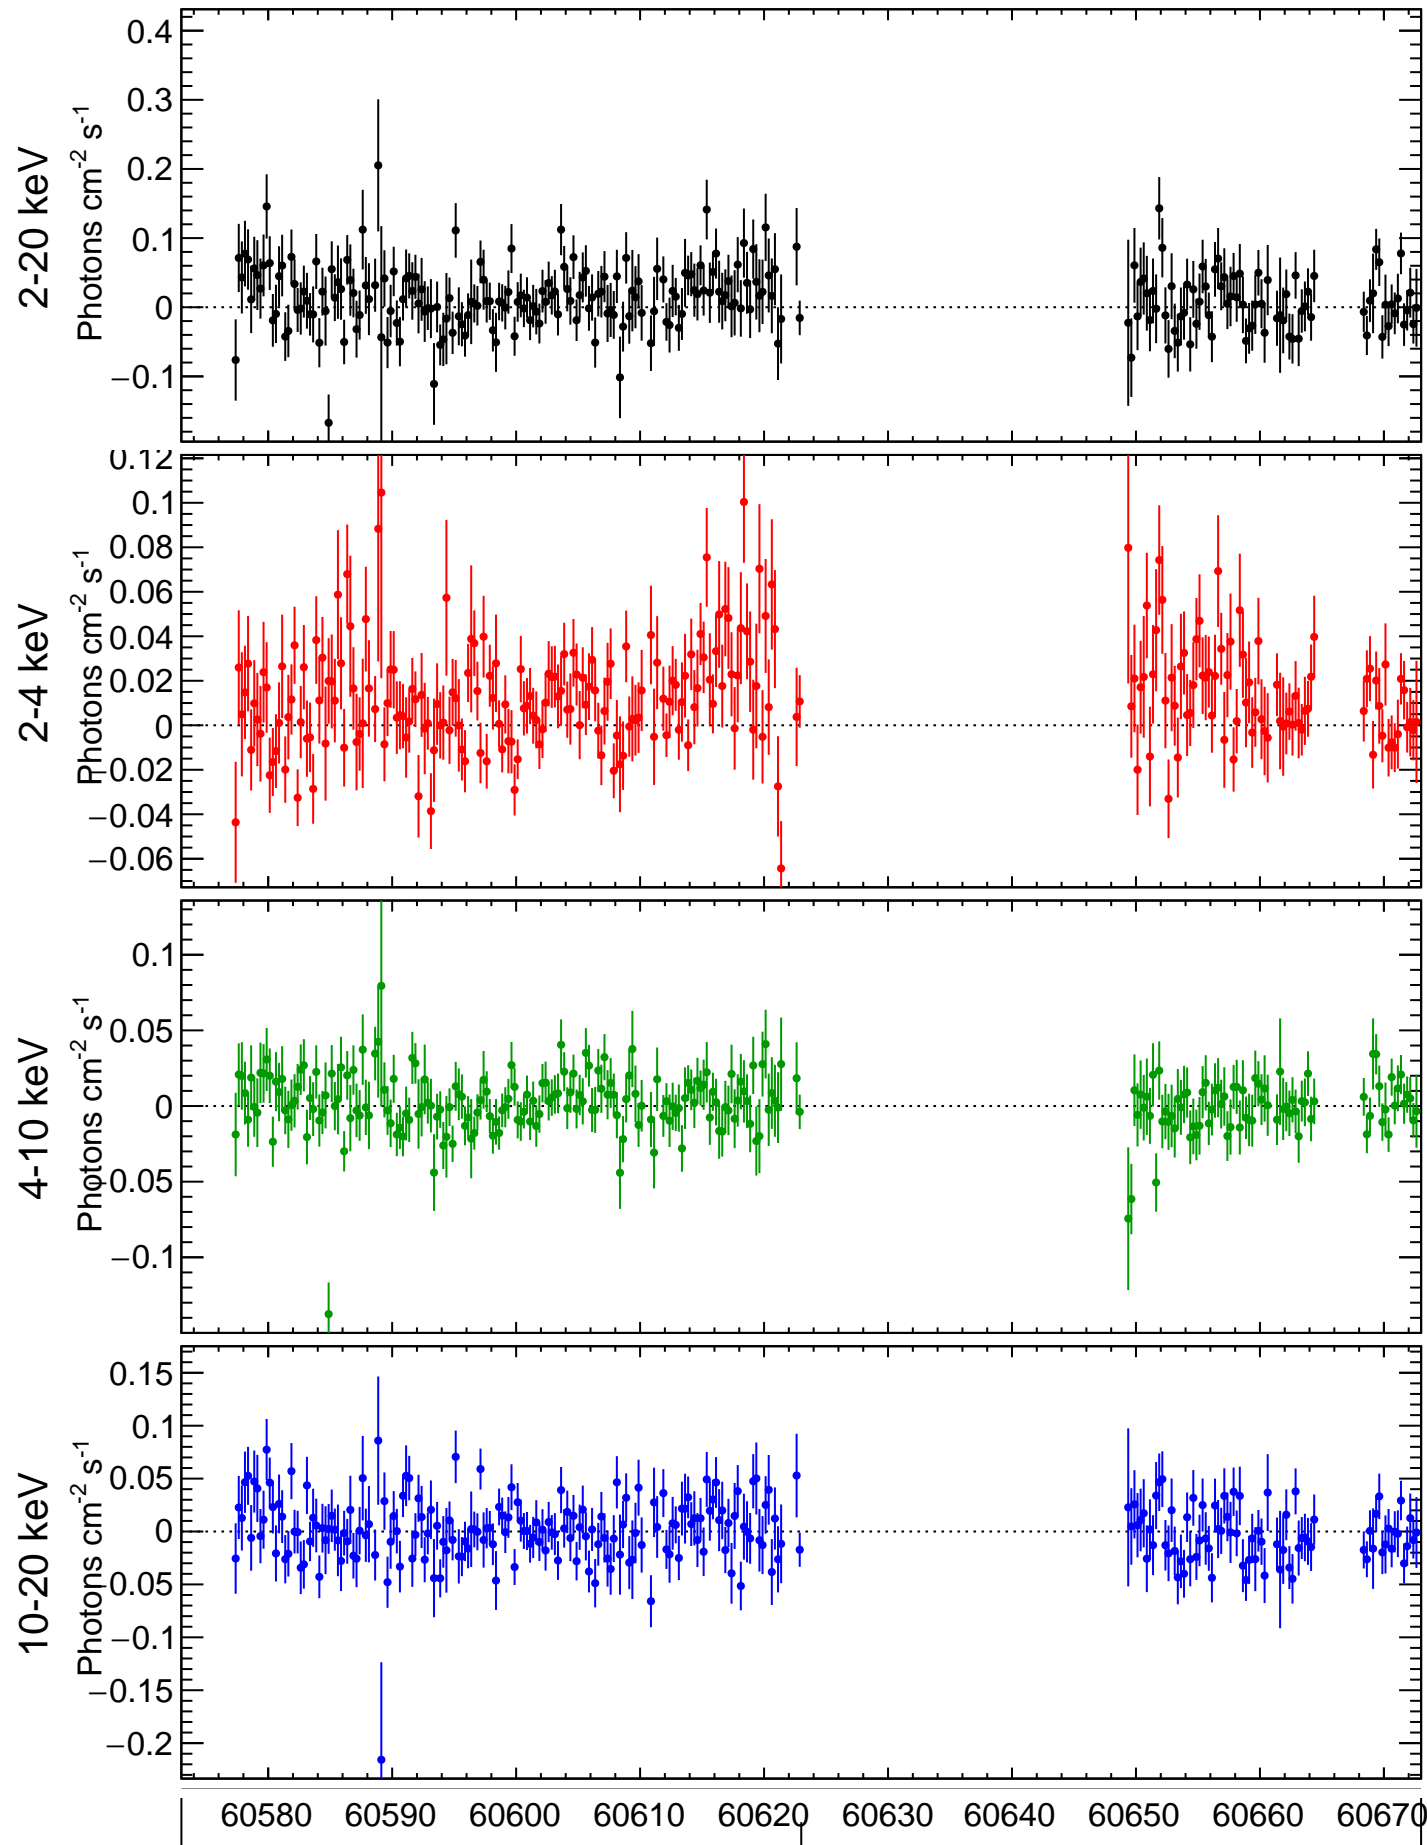

Mrk 421

binsize=6.0h

2024-09-20

2024-12-29