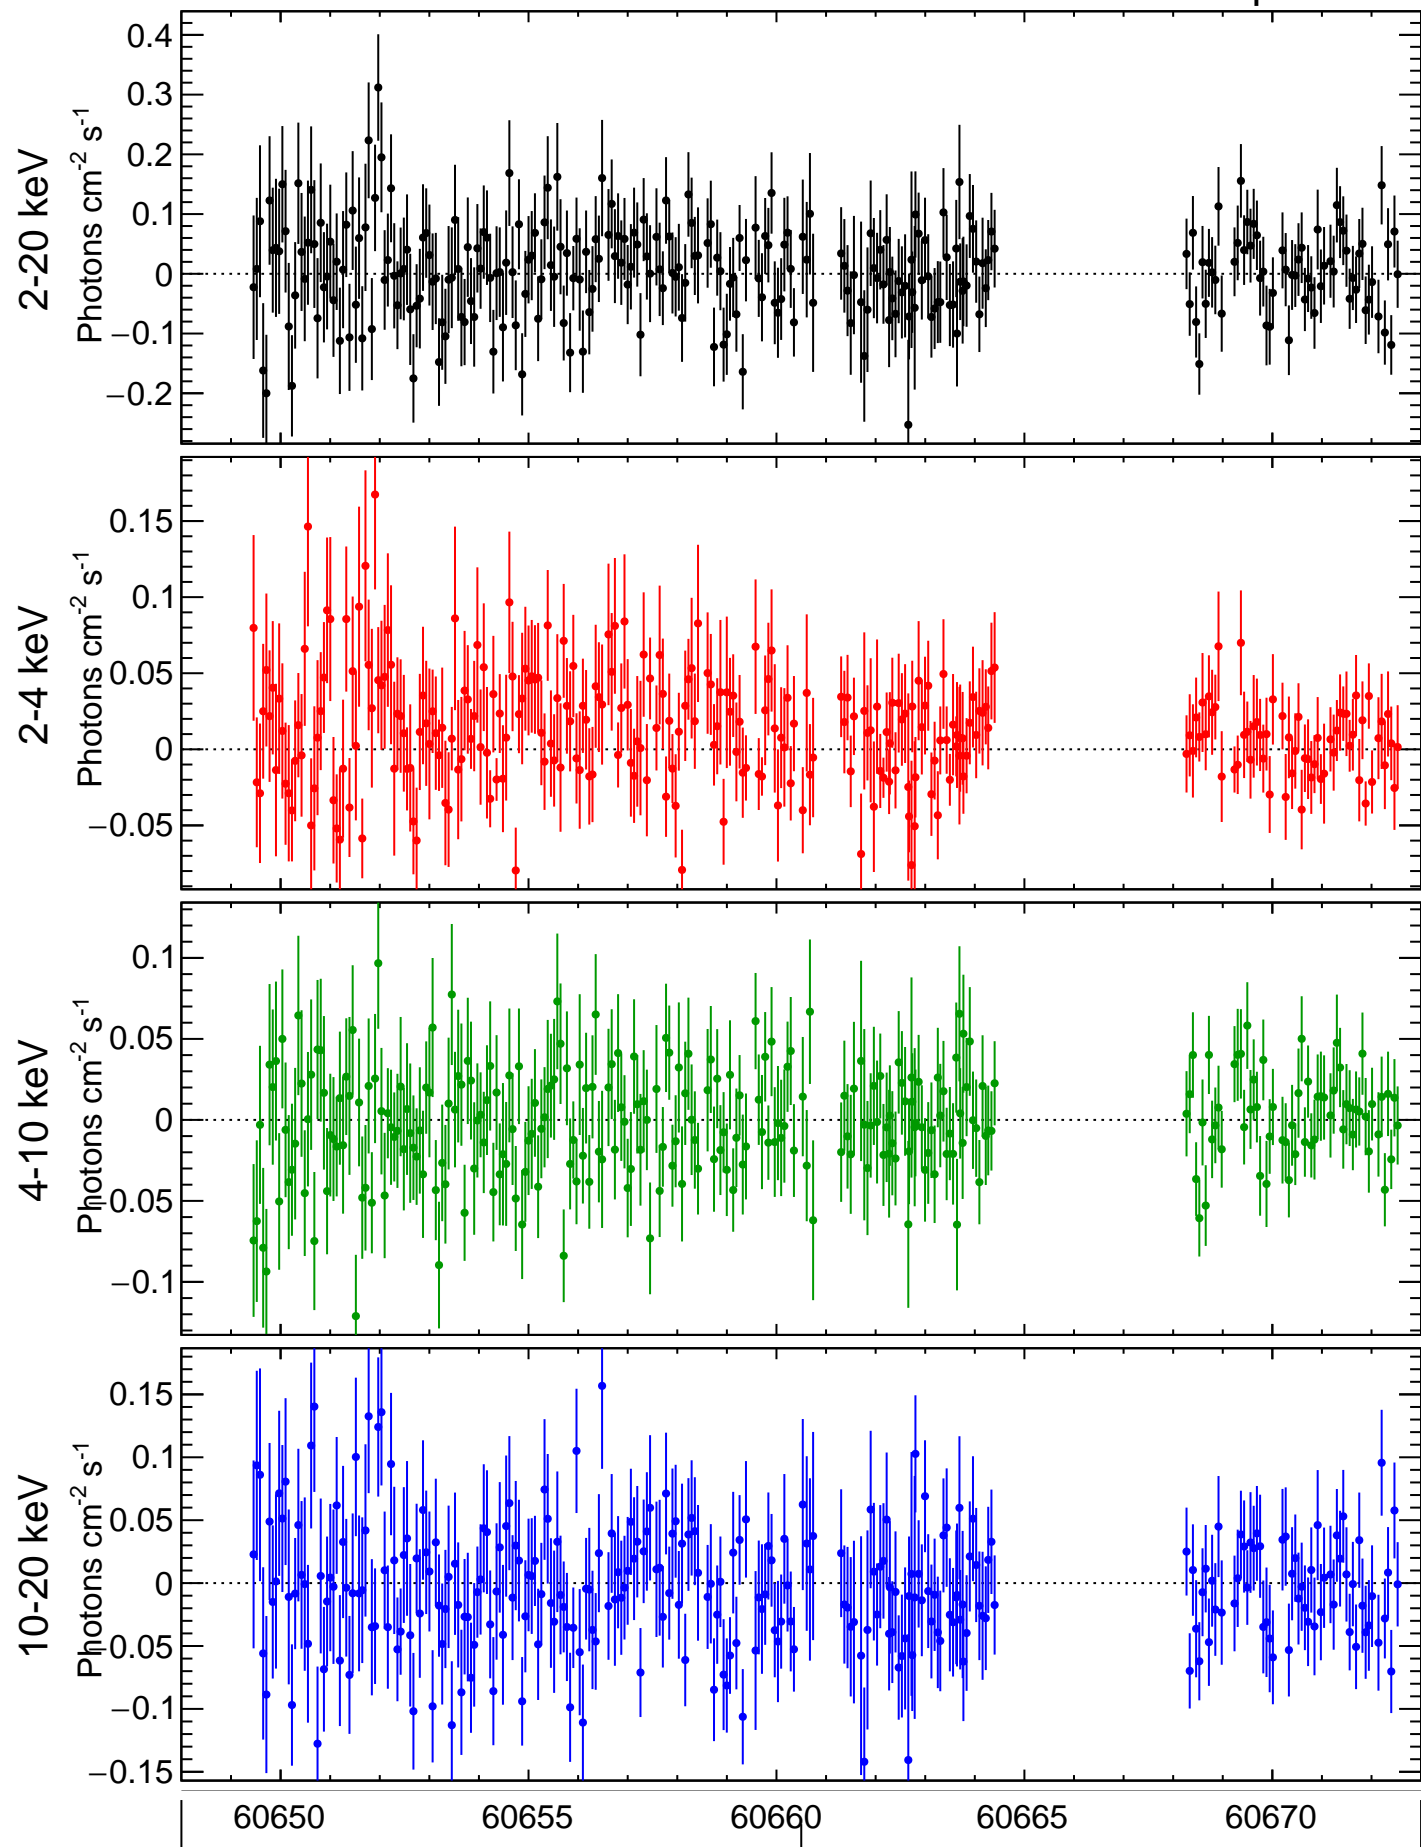

Mrk 421

Data per scan

2024-12-04

2024-12-29