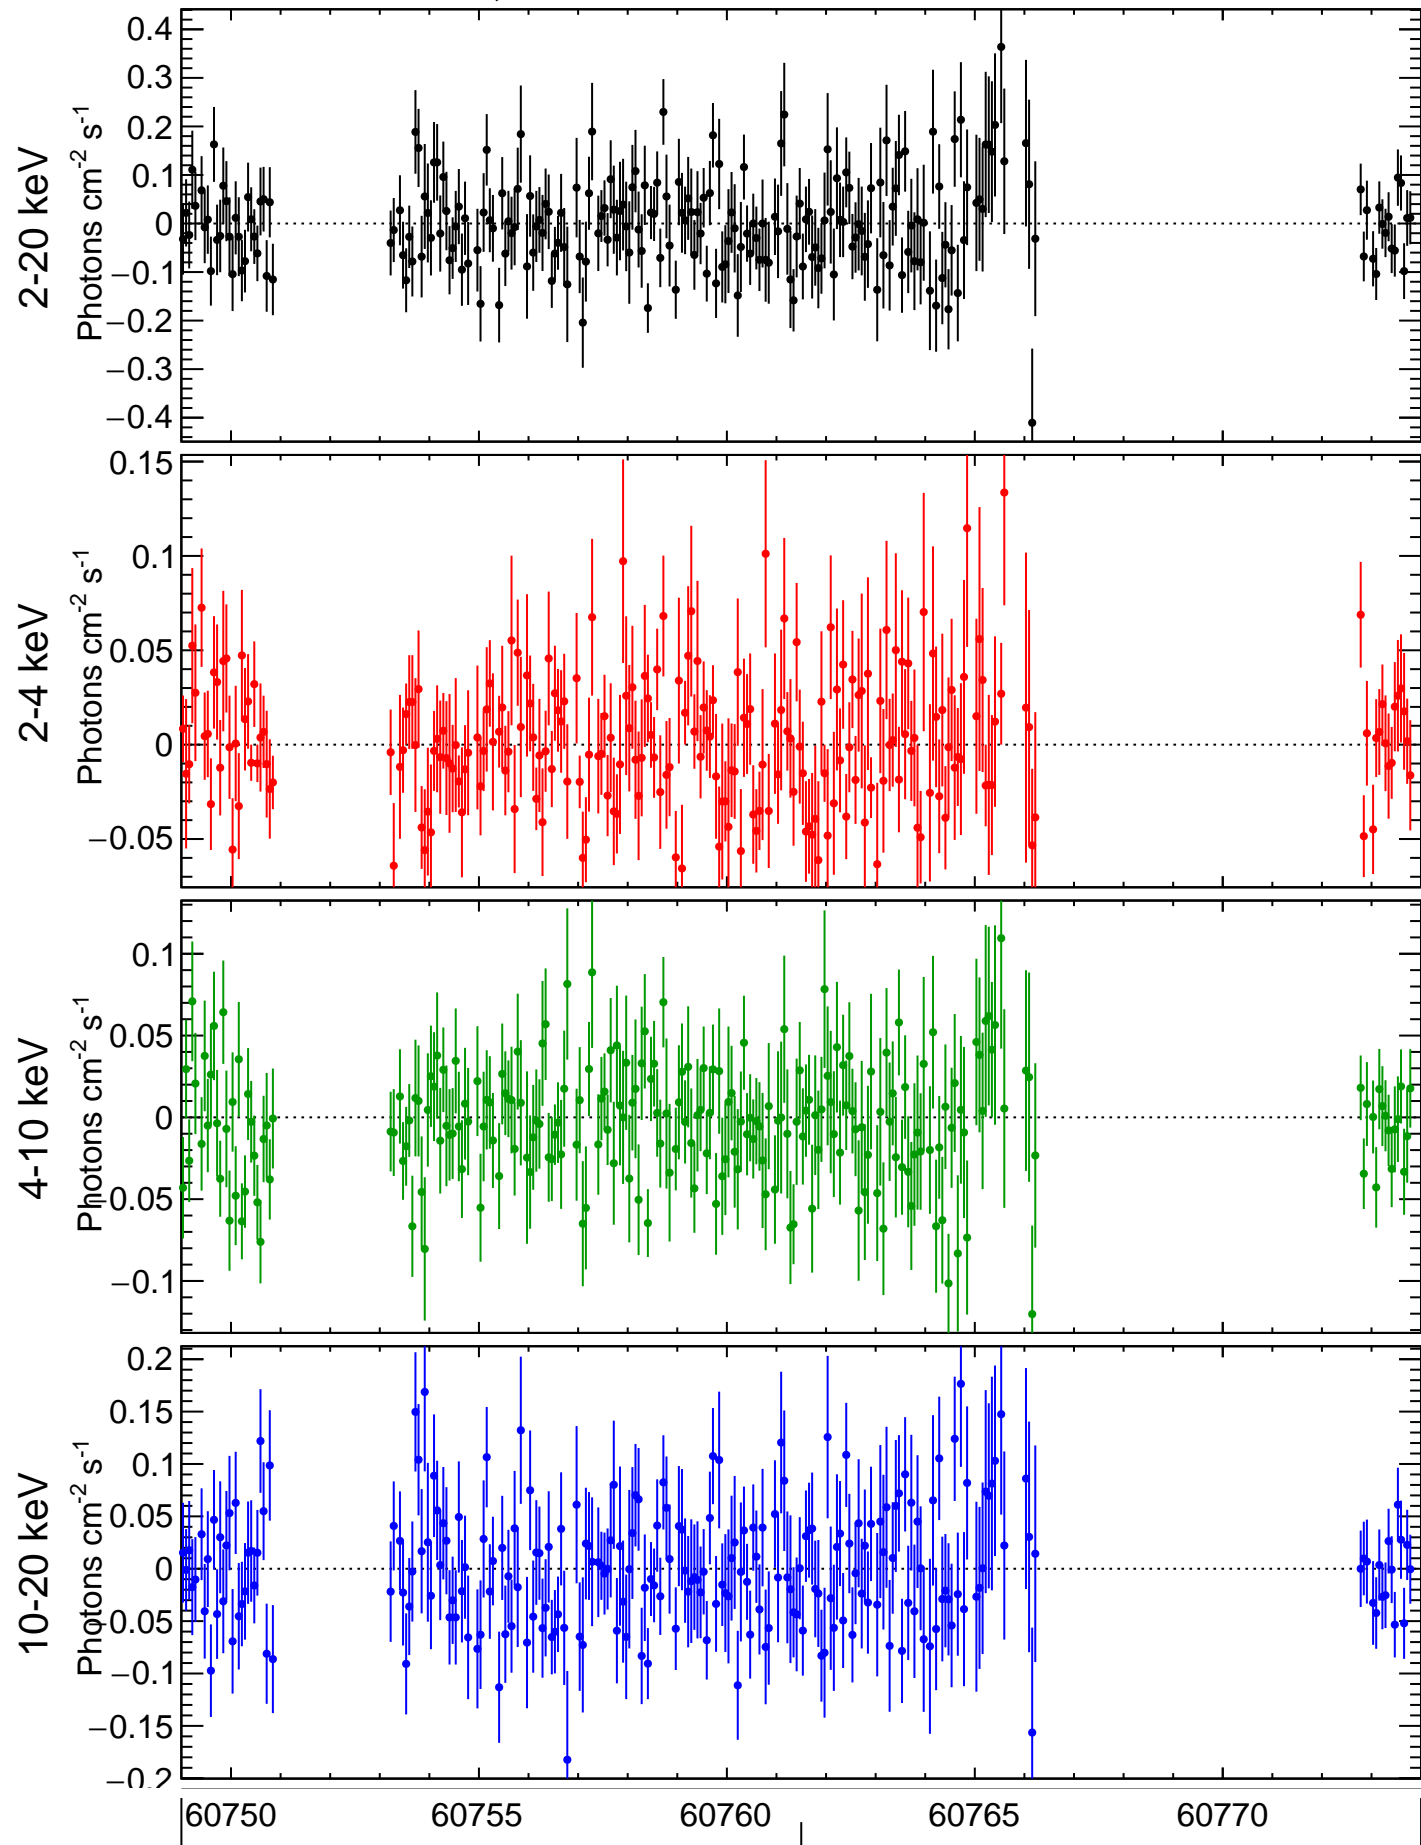

XTE J1118+480, KV UMa

binsize=1.5h

2025-03-15

2025-04-09