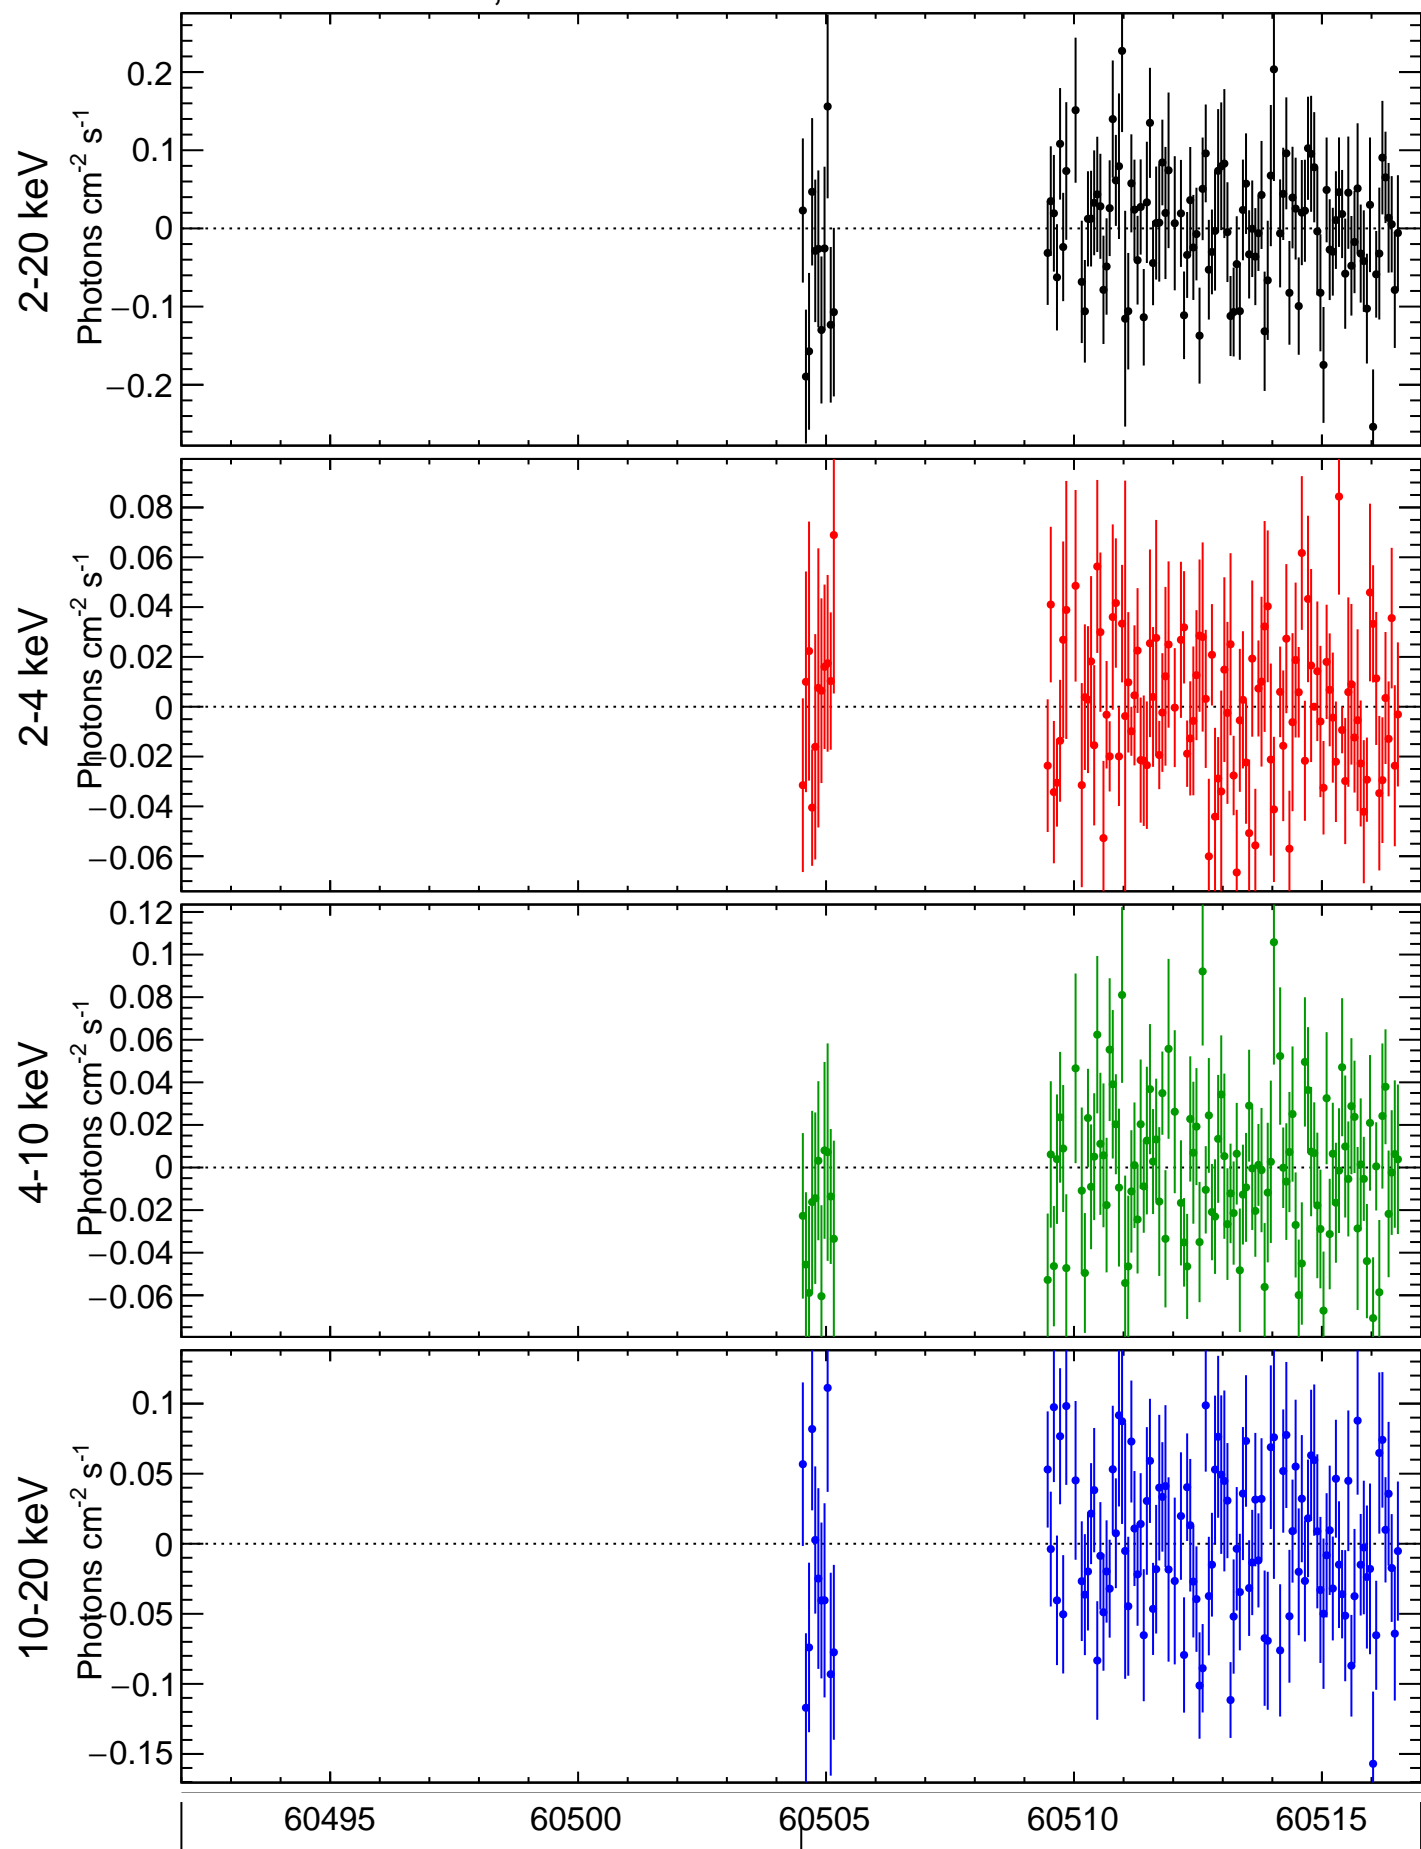

XTE J1118+480, KV UMa

binsize=1.5h

2024-07-01

2024-07-26