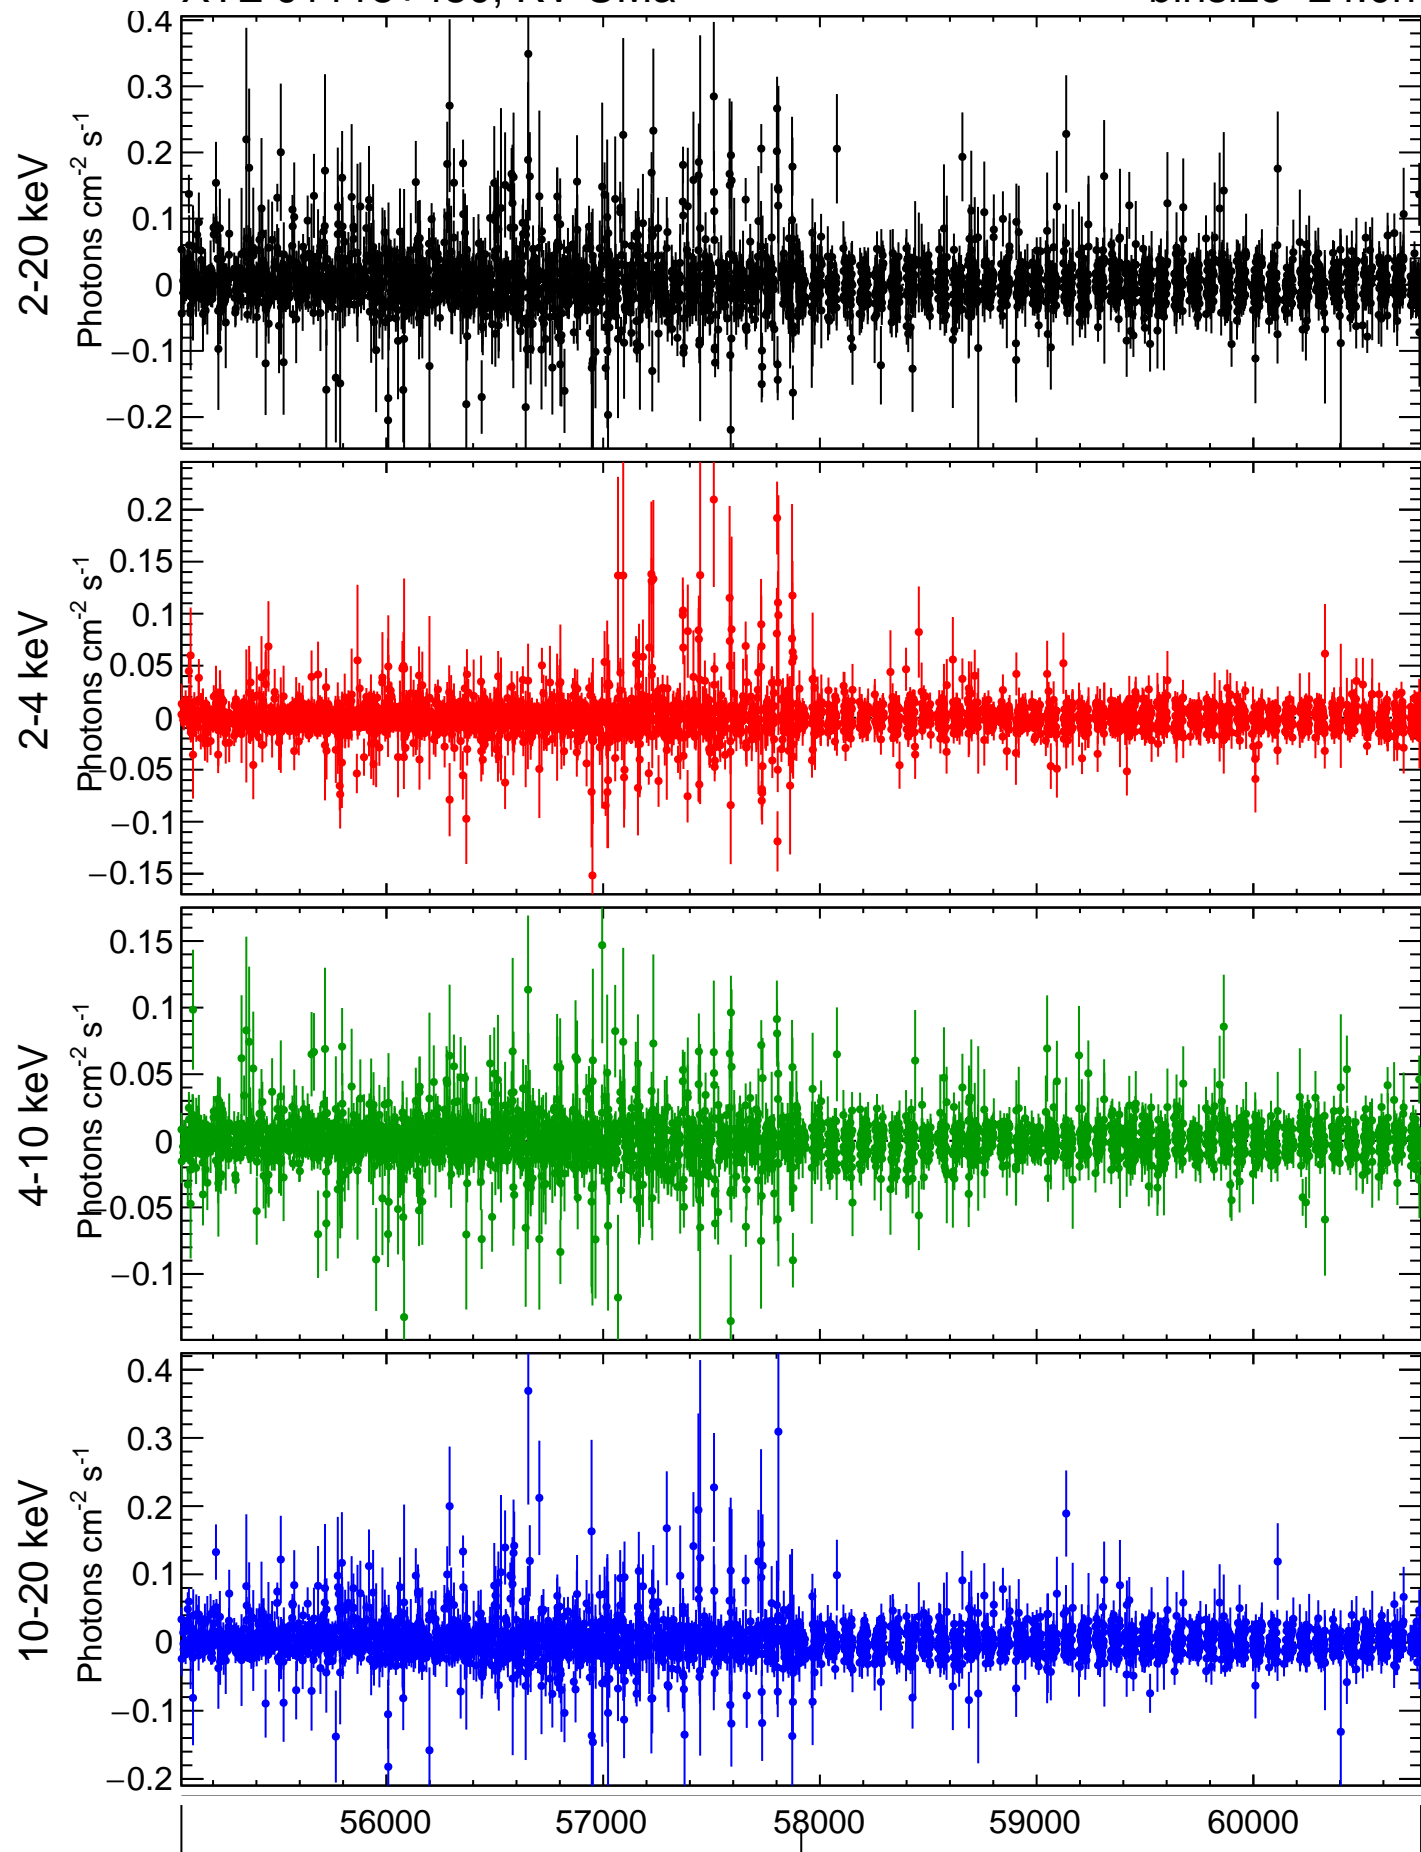

XTE J1118+480, KV UMa

binsize=24.0h

2009-08-11

2025-04-09