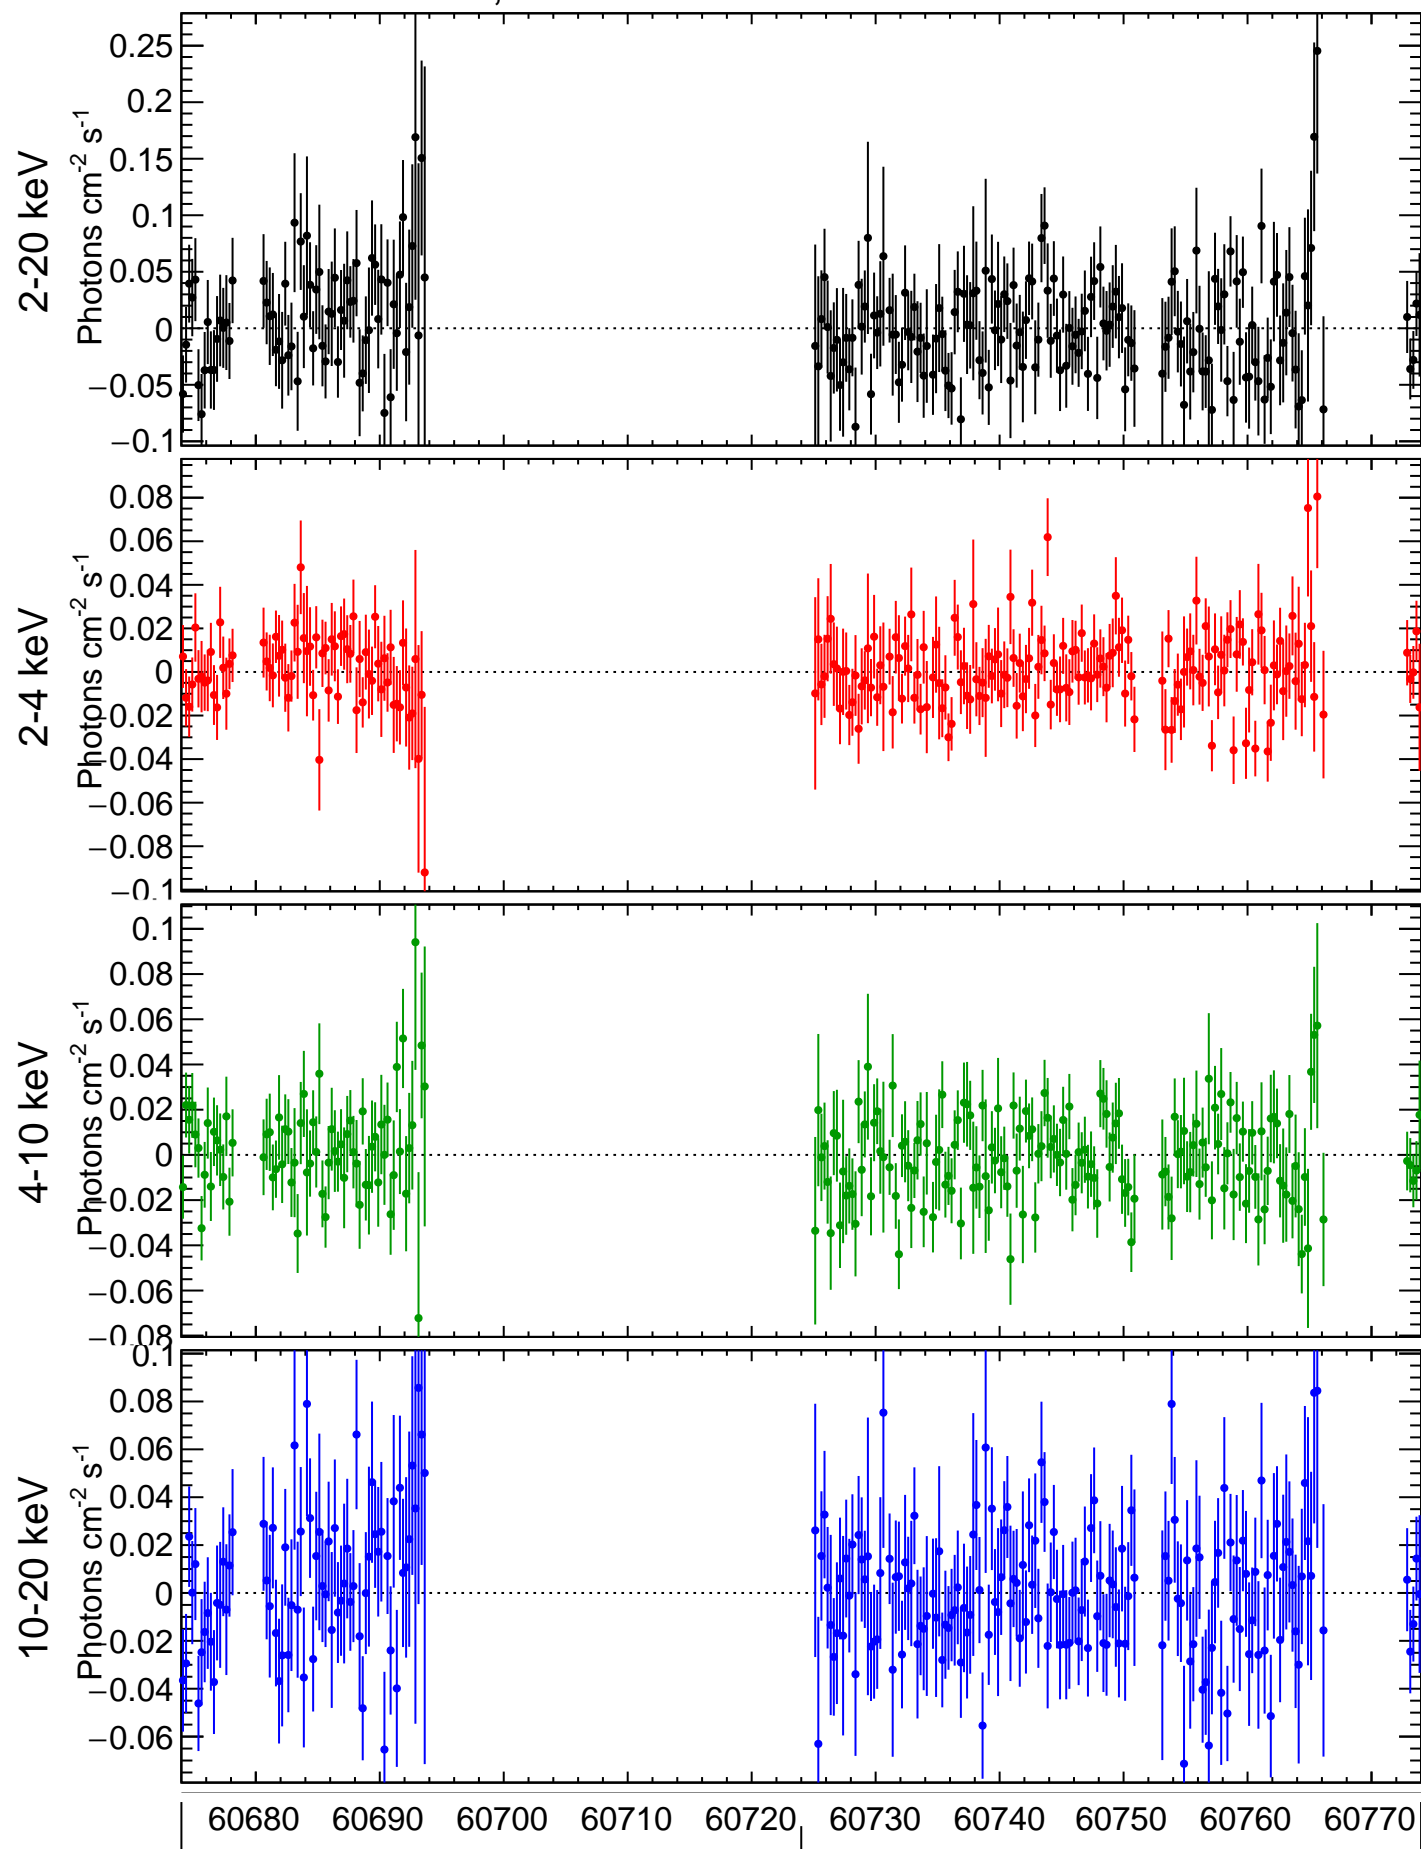

XTE J1118+480, KV UMa

binsize=6.0h

2024-12-30

2025-04-09