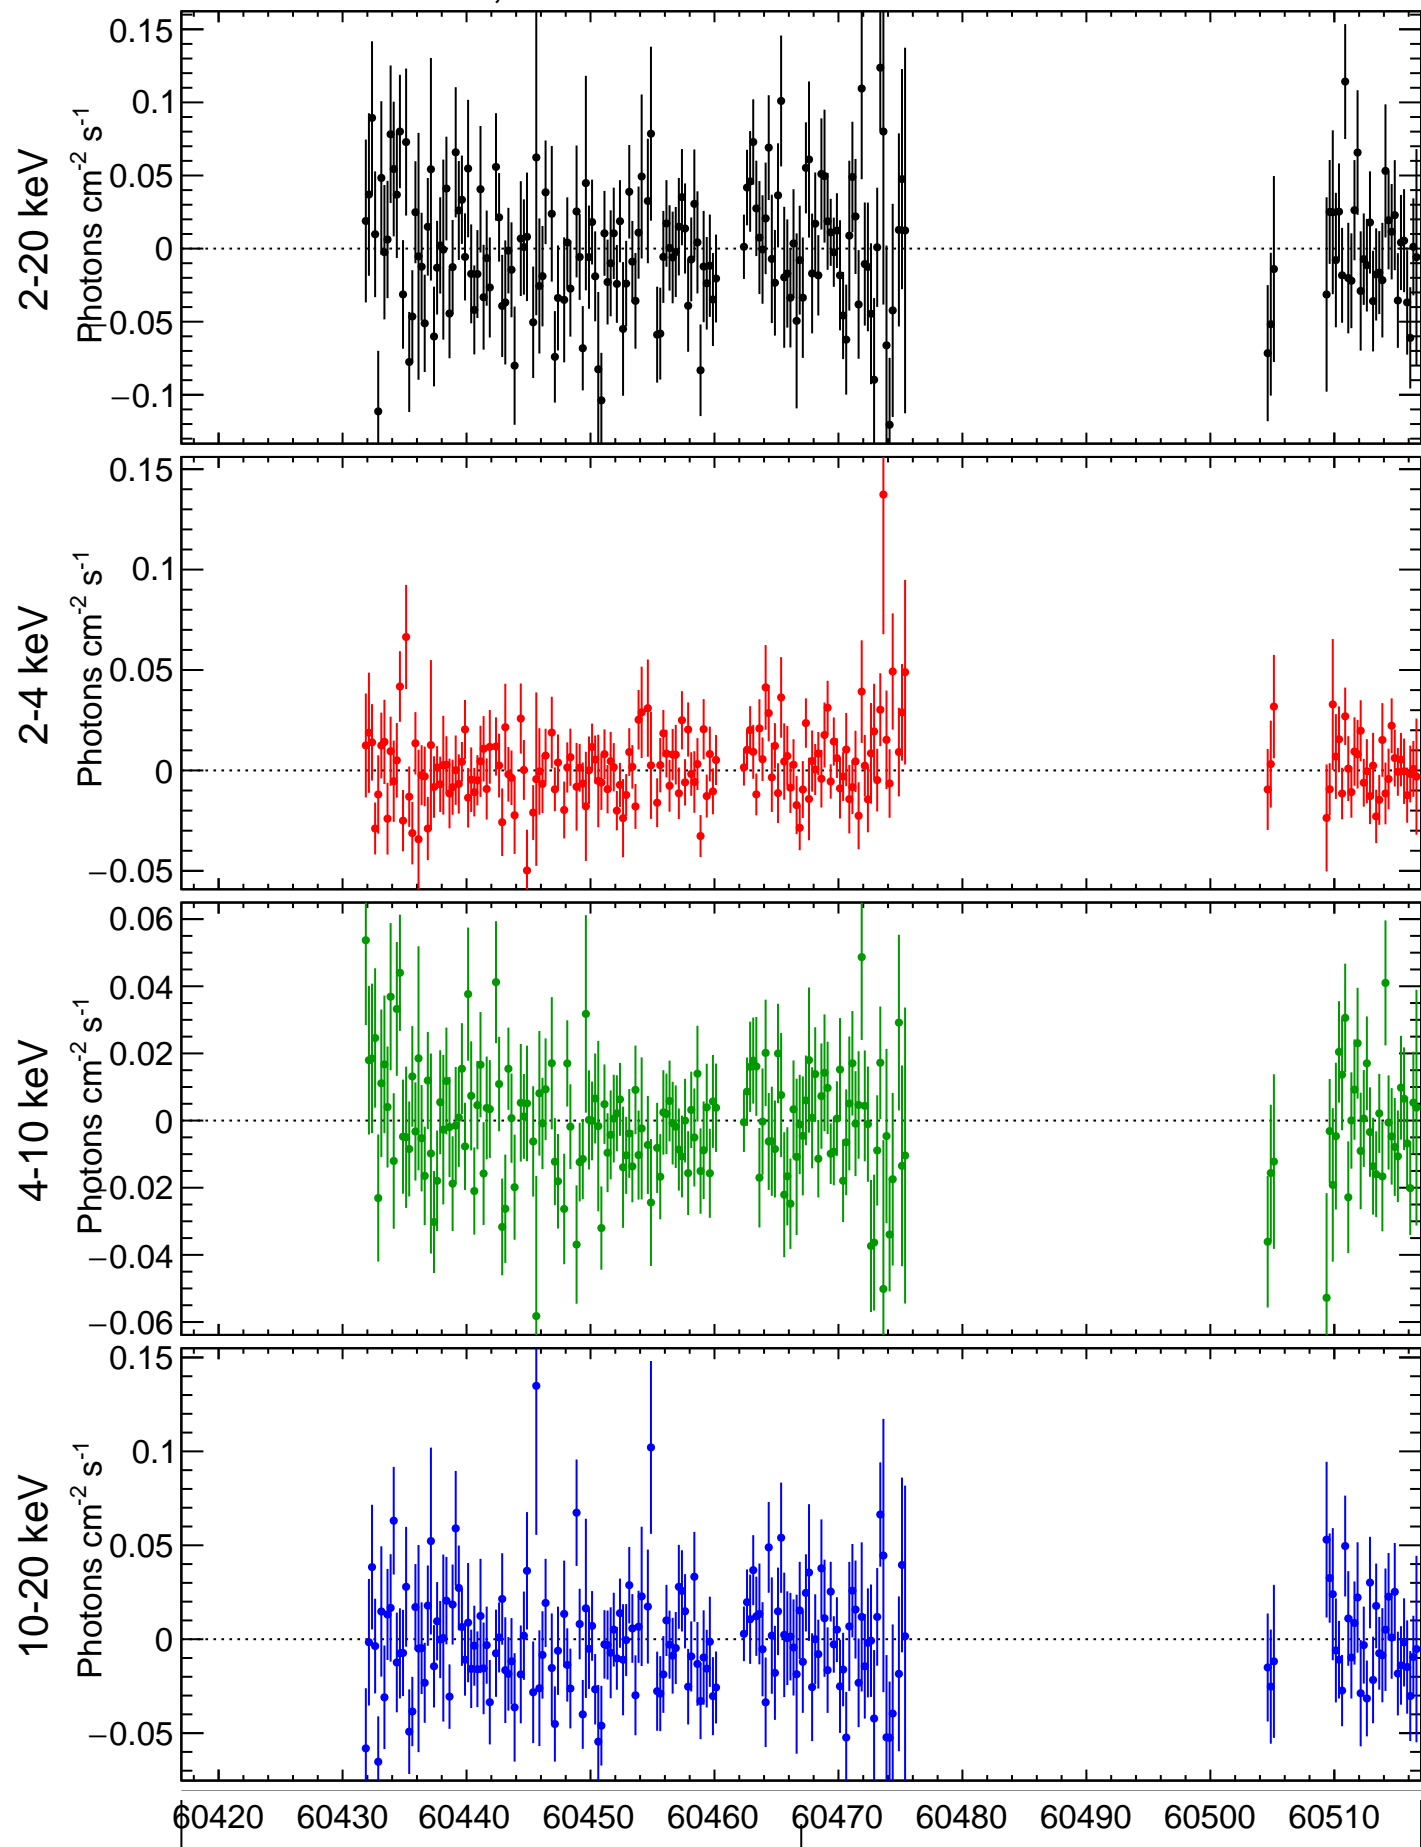

XTE J1118+480, KV UMa

binsize=6.0h

2024-04-17

2024-07-26