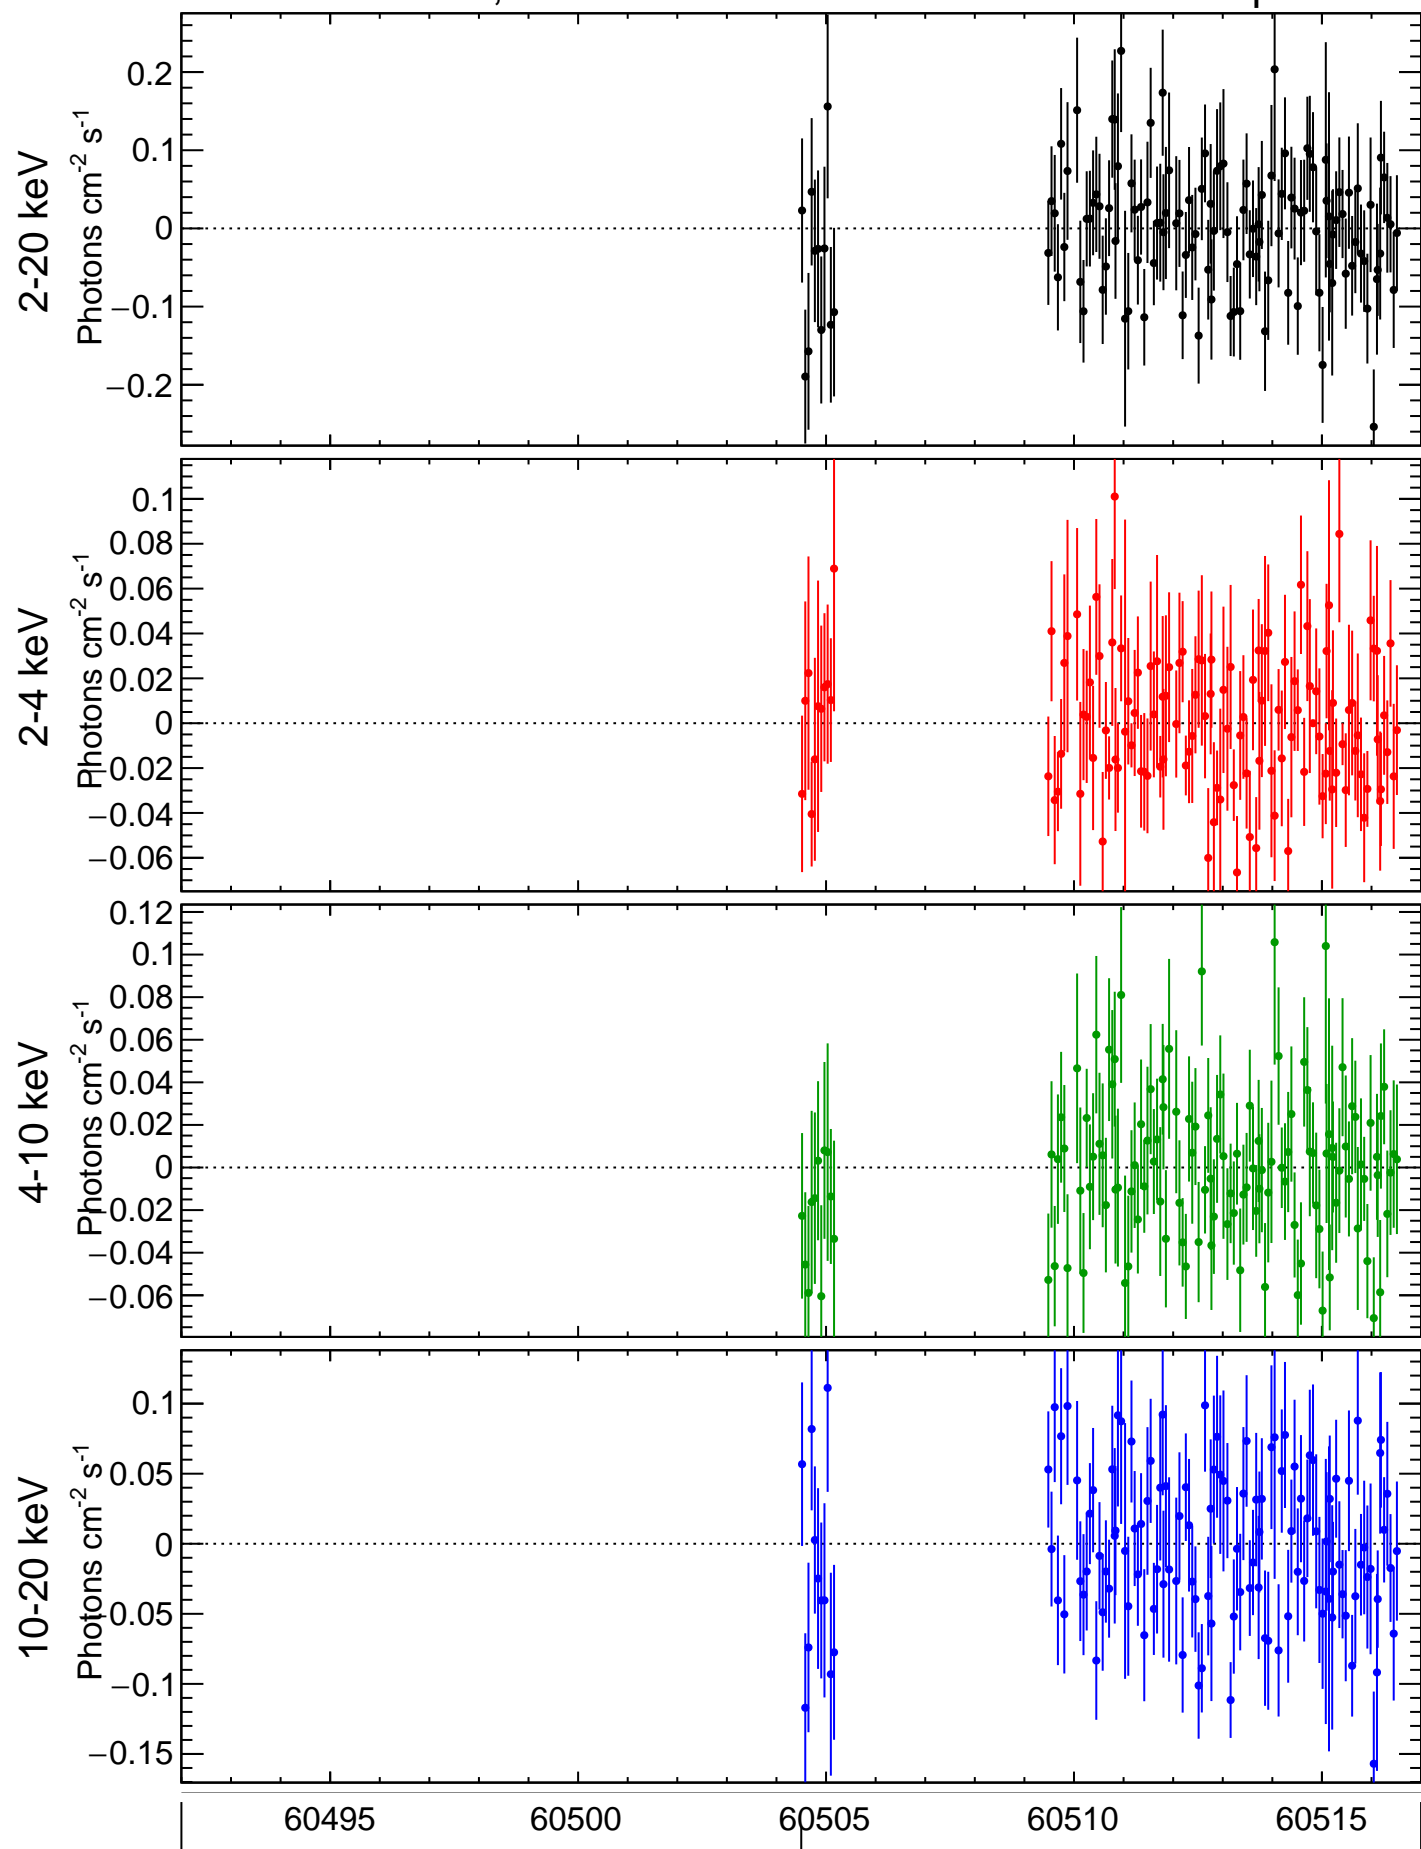

XTE J1118+480, KV UMa

Data per scan

2024-07-01

2024-07-26