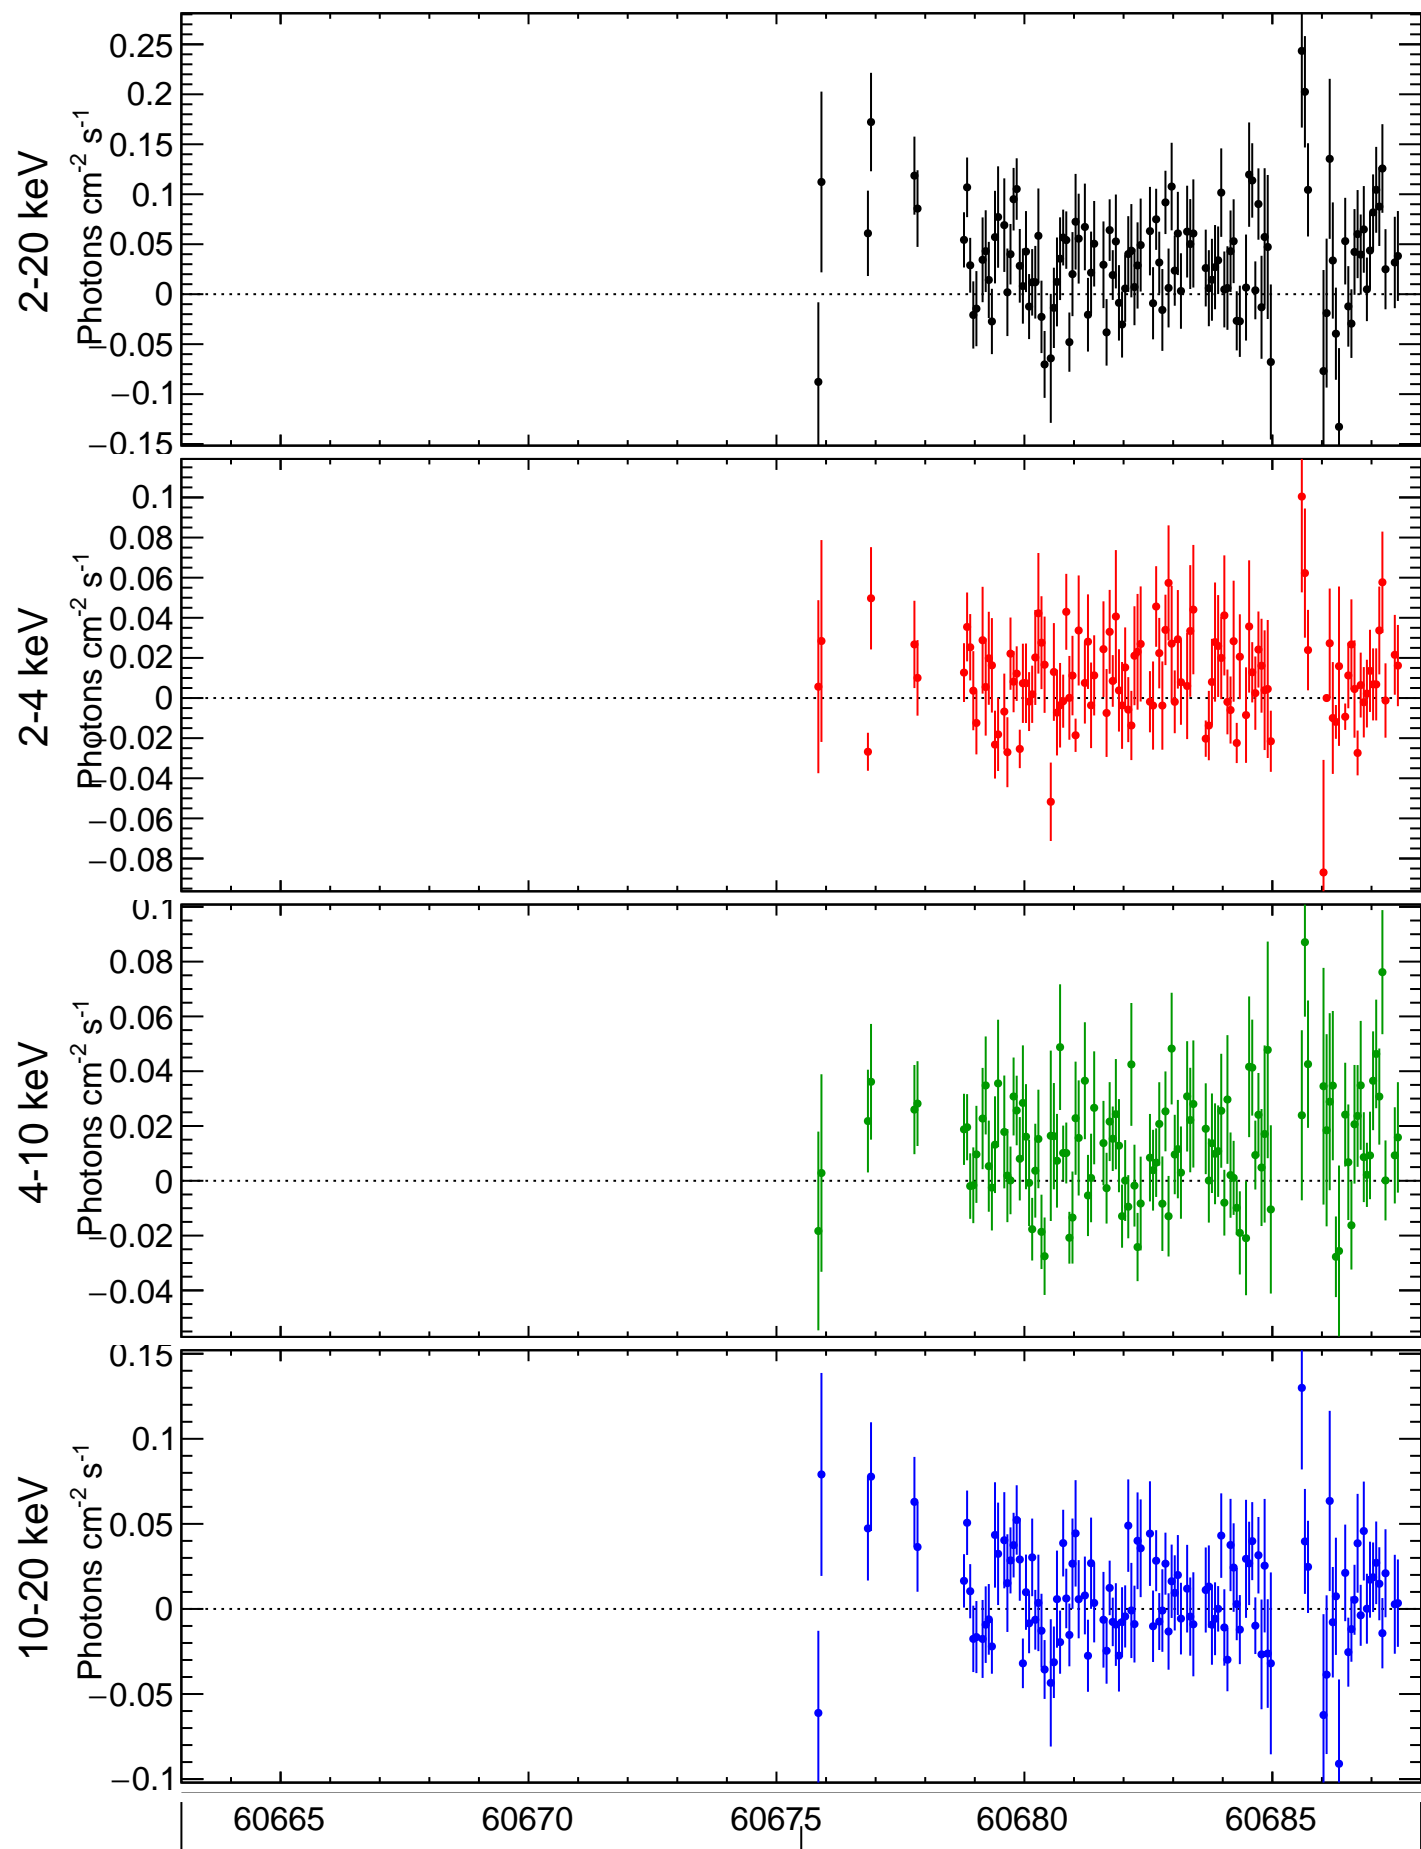

4U 1210-64

binsize=1.5h

2024-12-19

2025-01-13