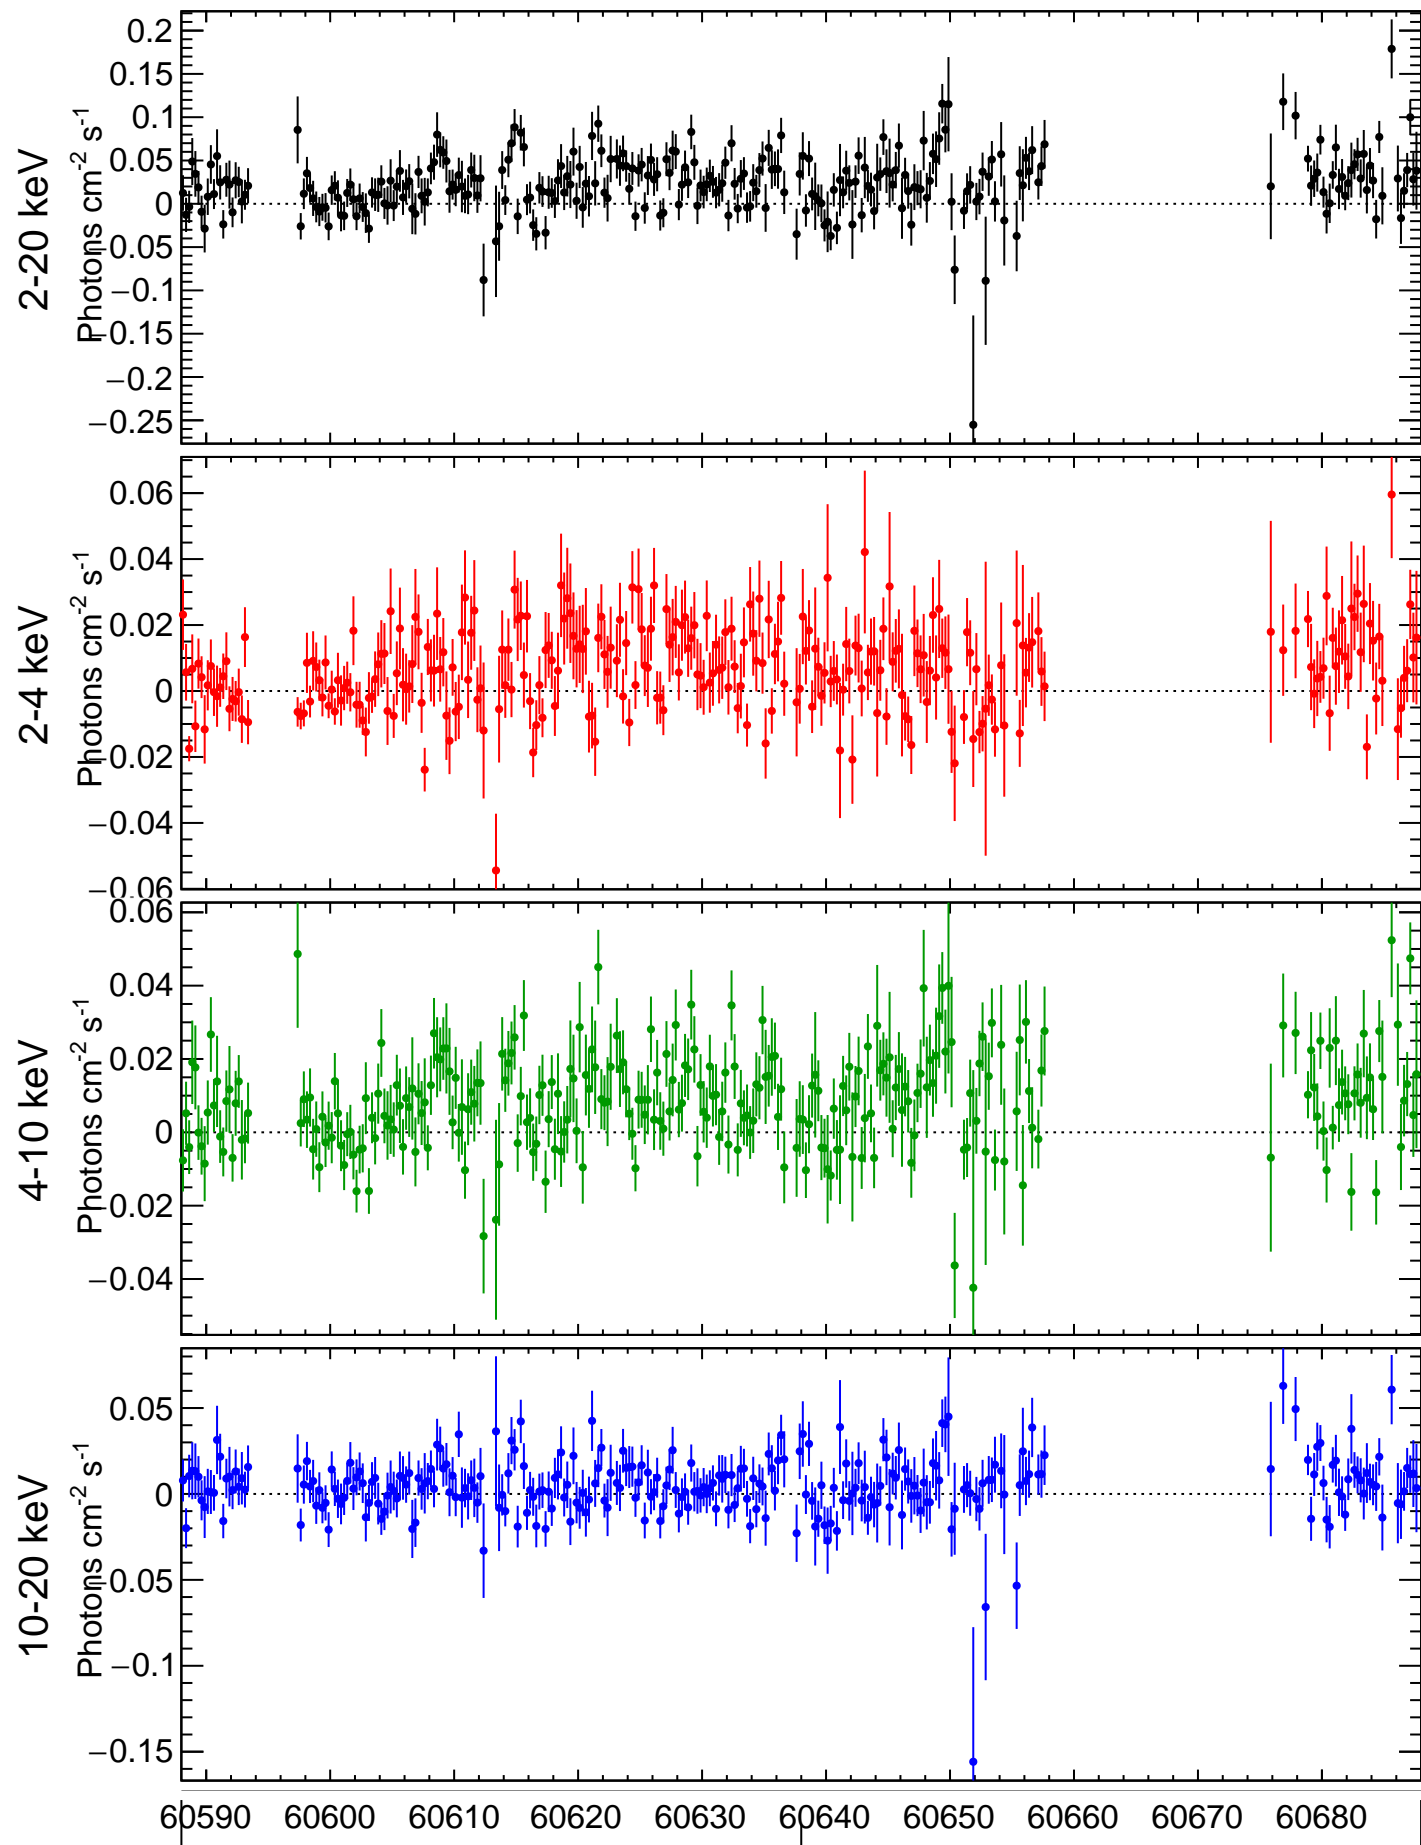

4U 1210-64

binsize=6.0h

2024-10-05

2025-01-13