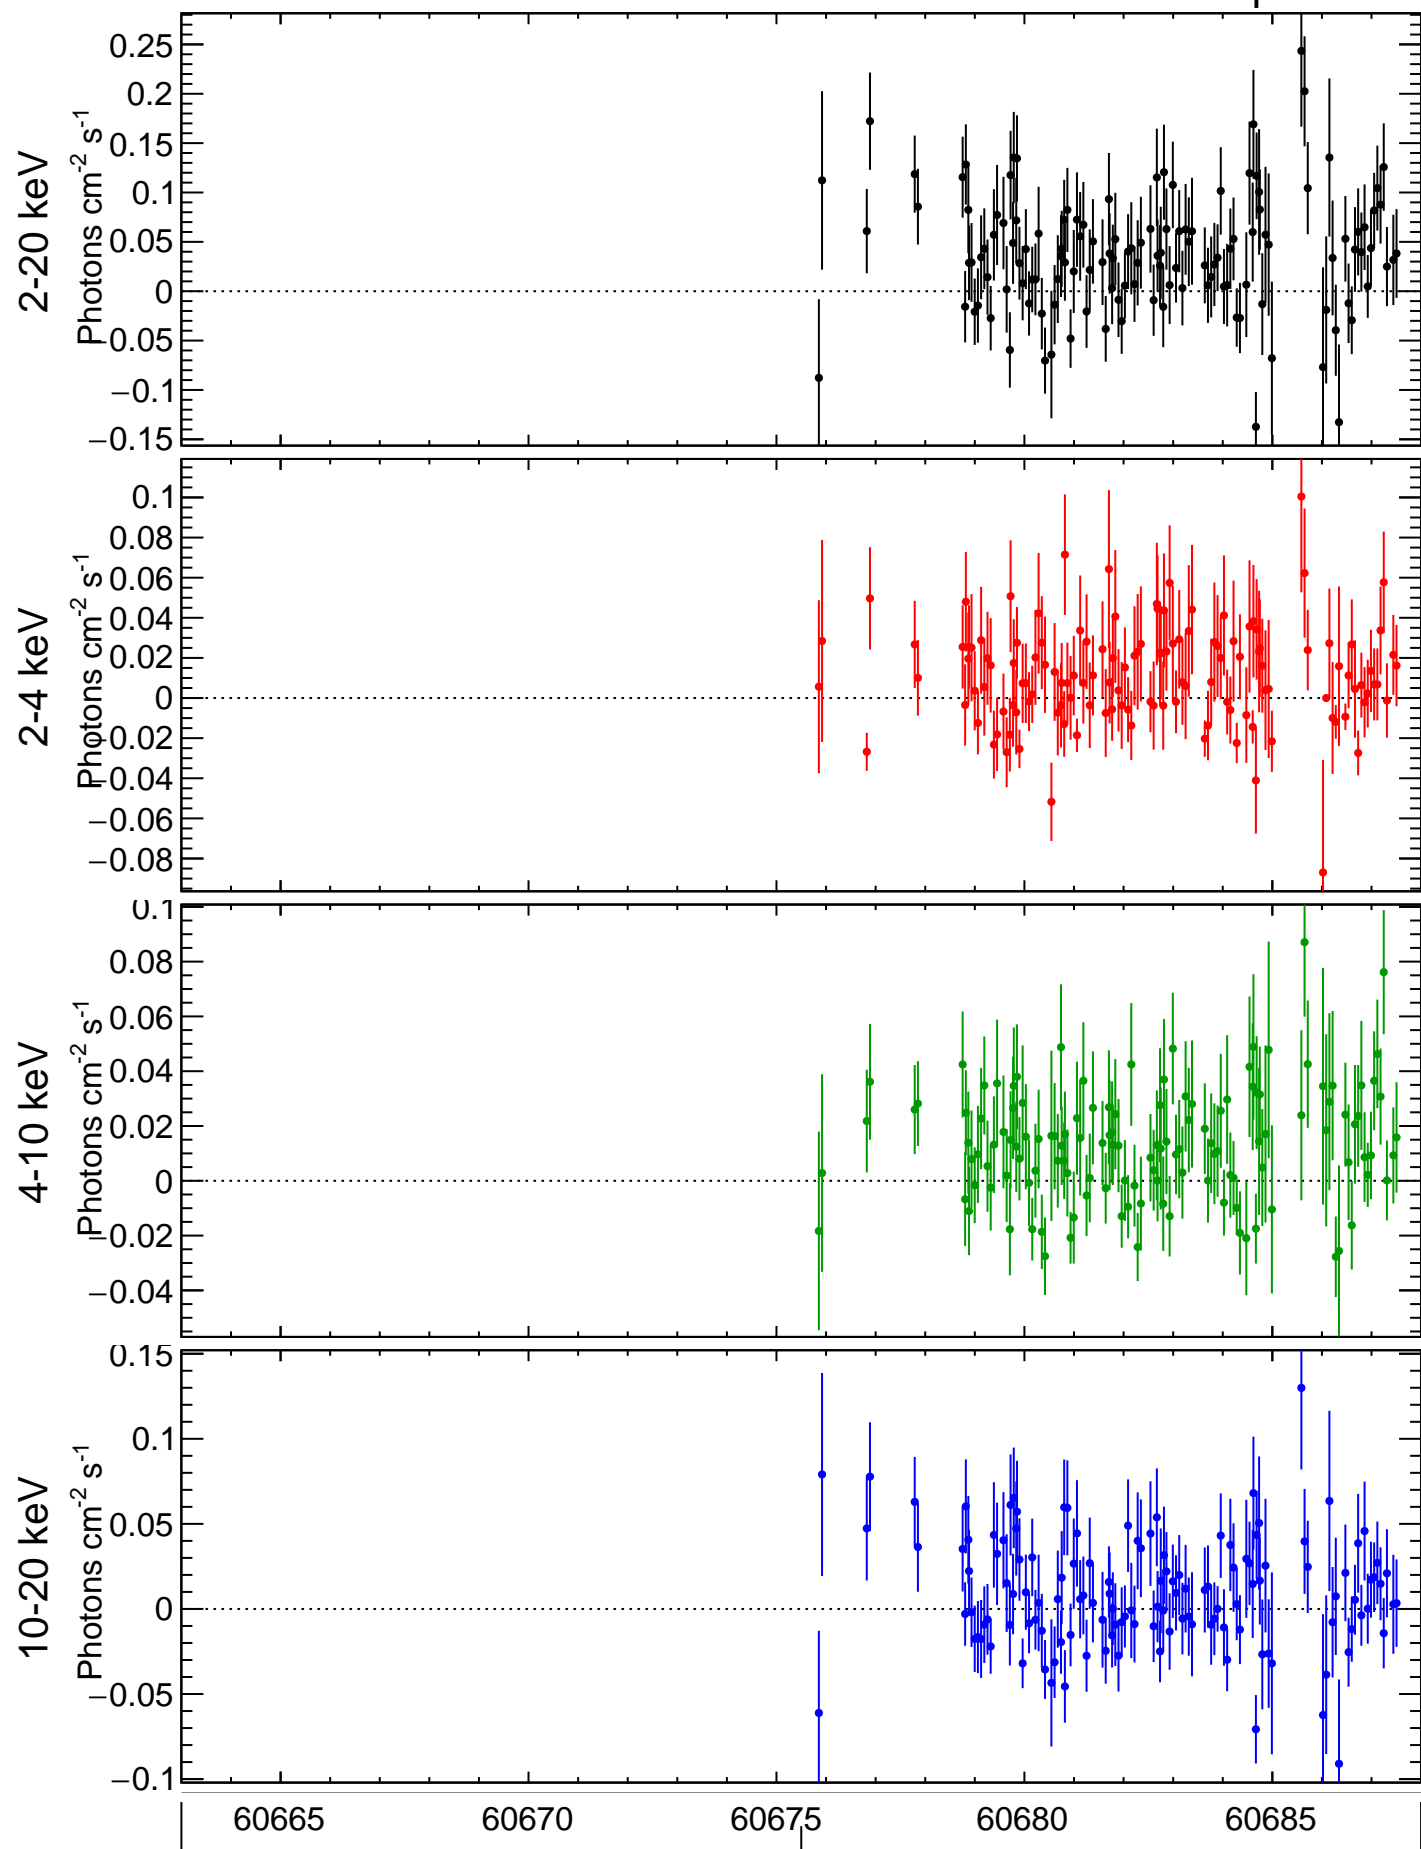

4U 1210-64

Data per scan

2024-12-19

2025-01-13