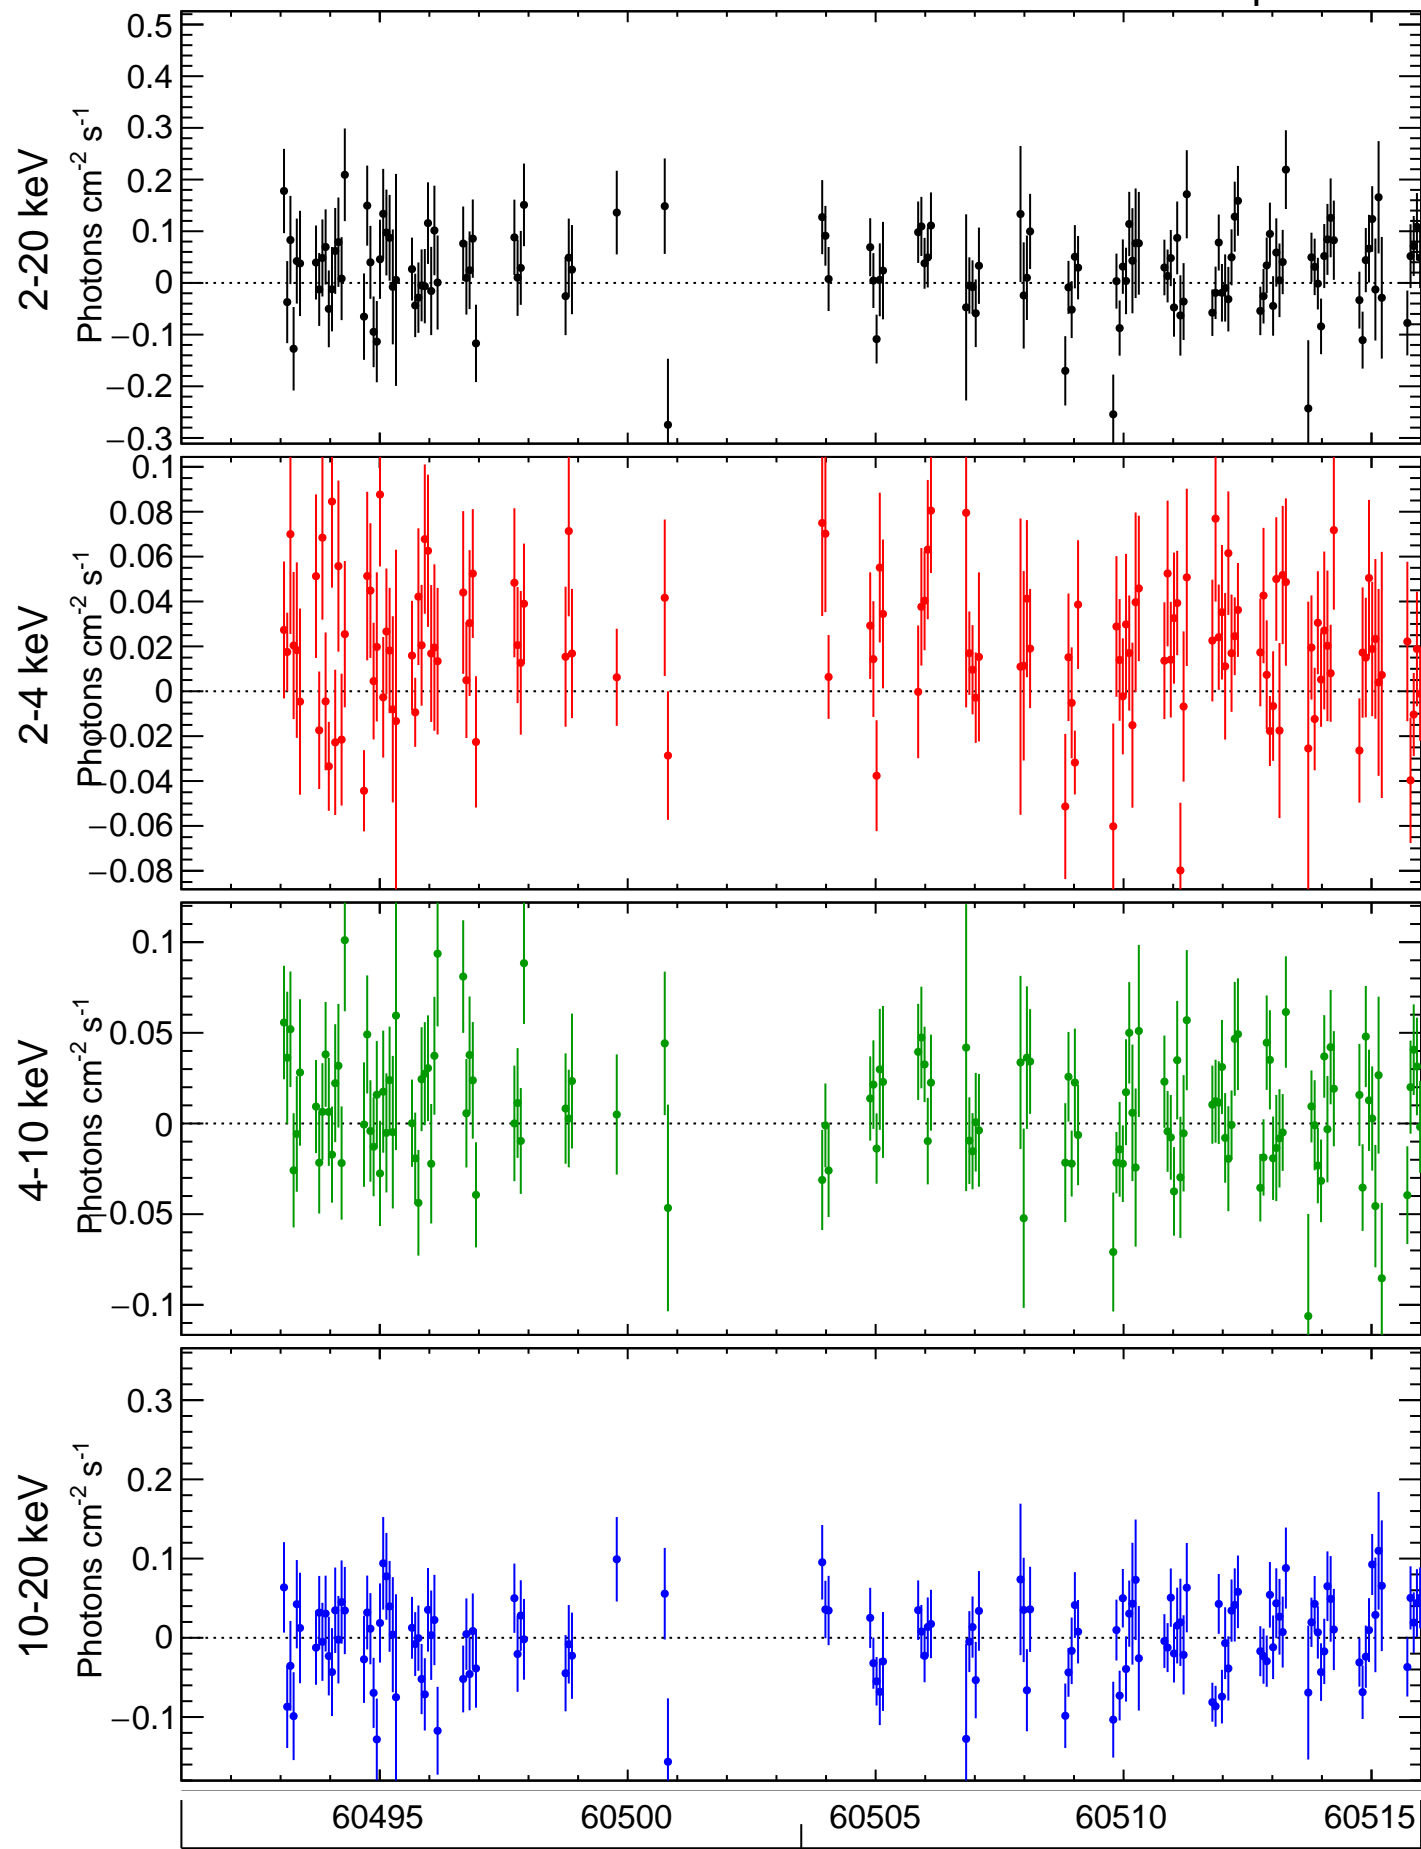

Centaurus Cluster

Data per scan

2024-06-30

2024-07-25