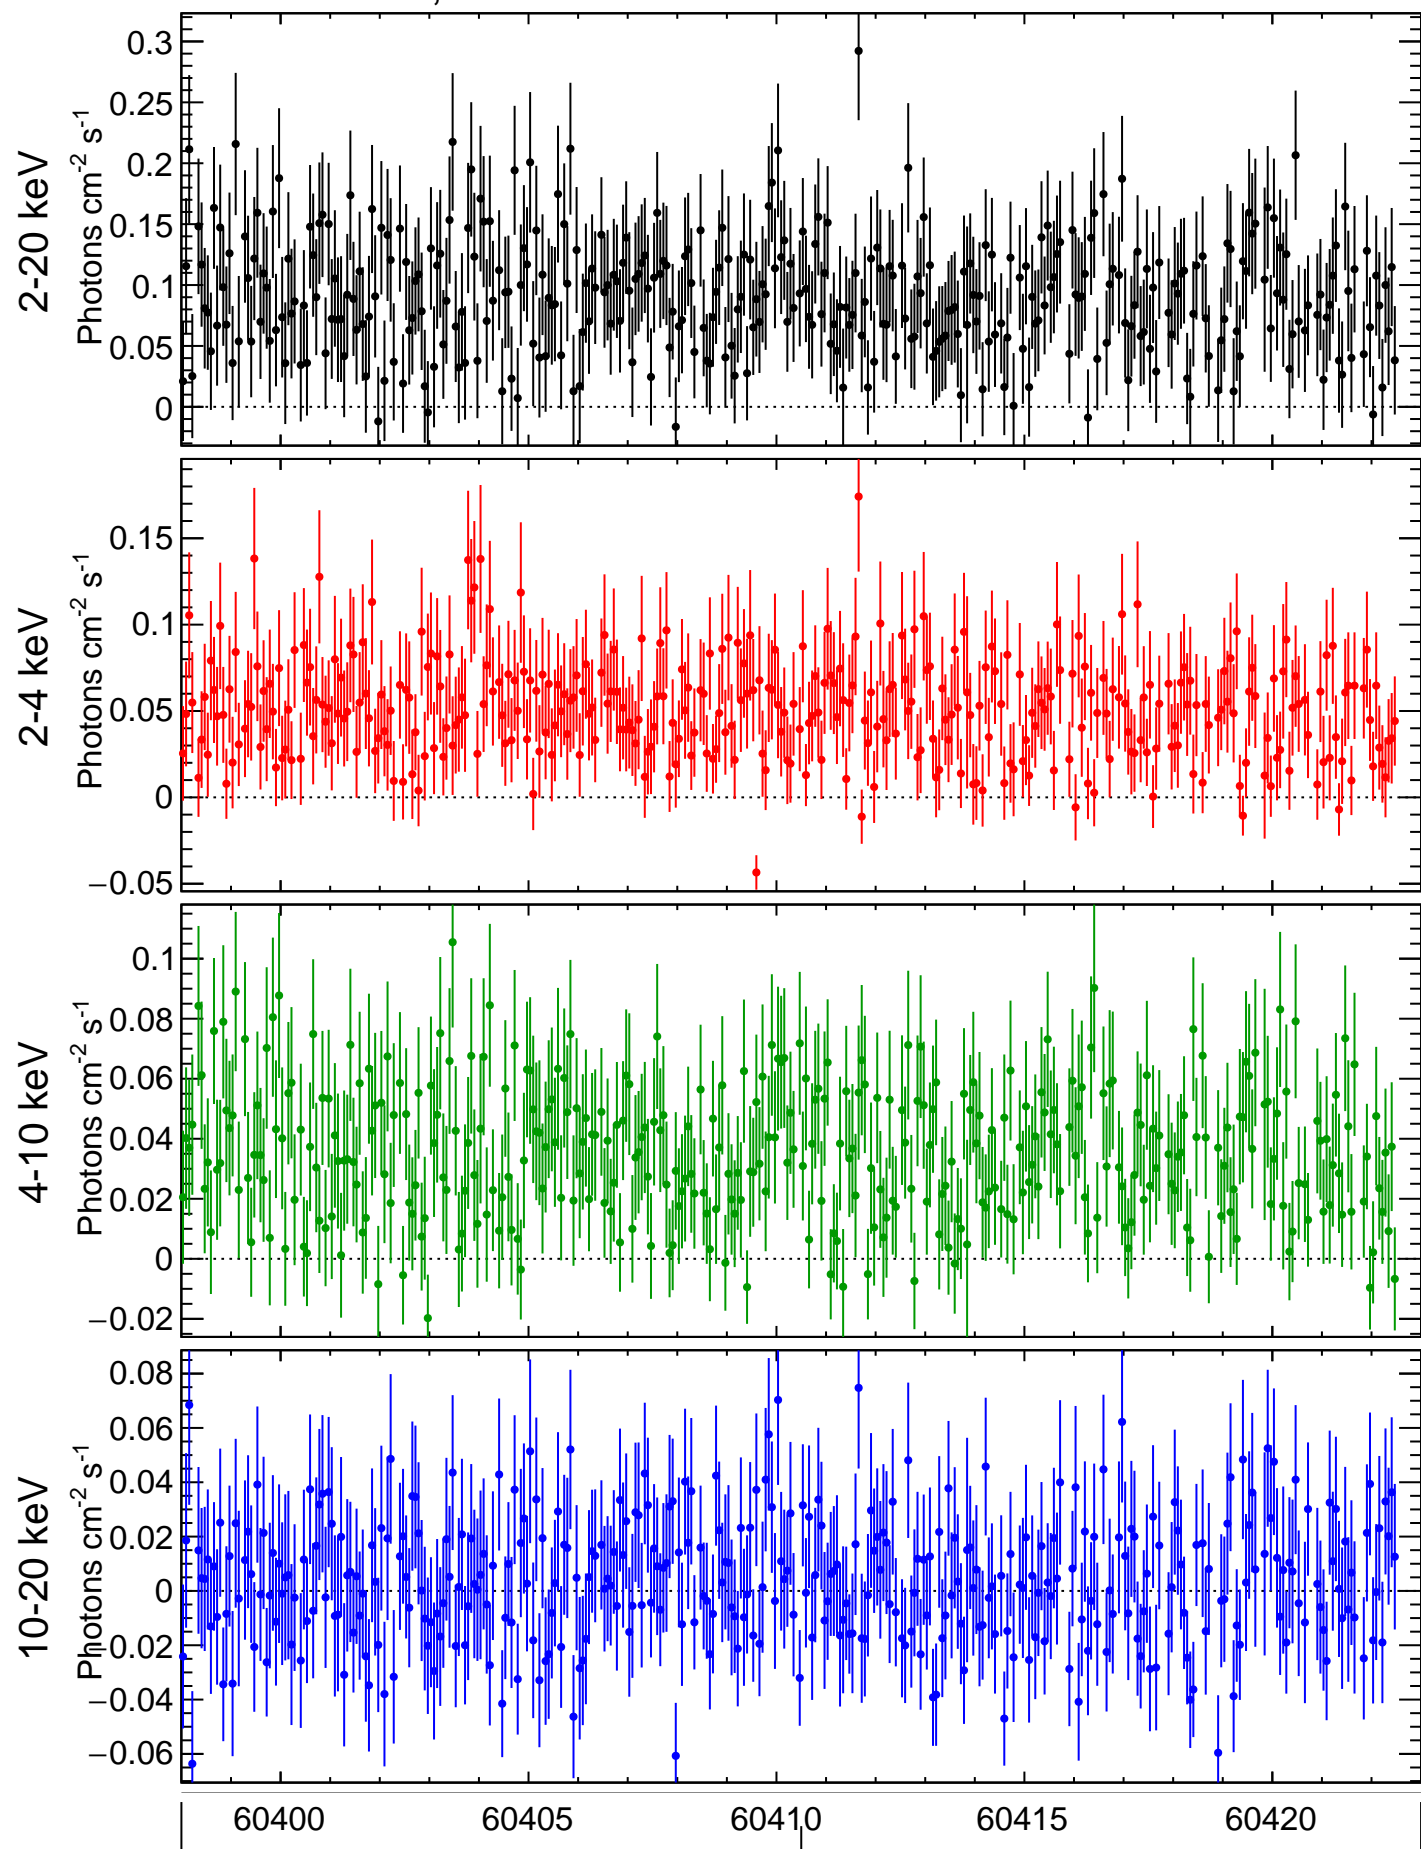

4U 1254-690, GR Mus

binsize=1.5h

2024-03-29

2024-04-23