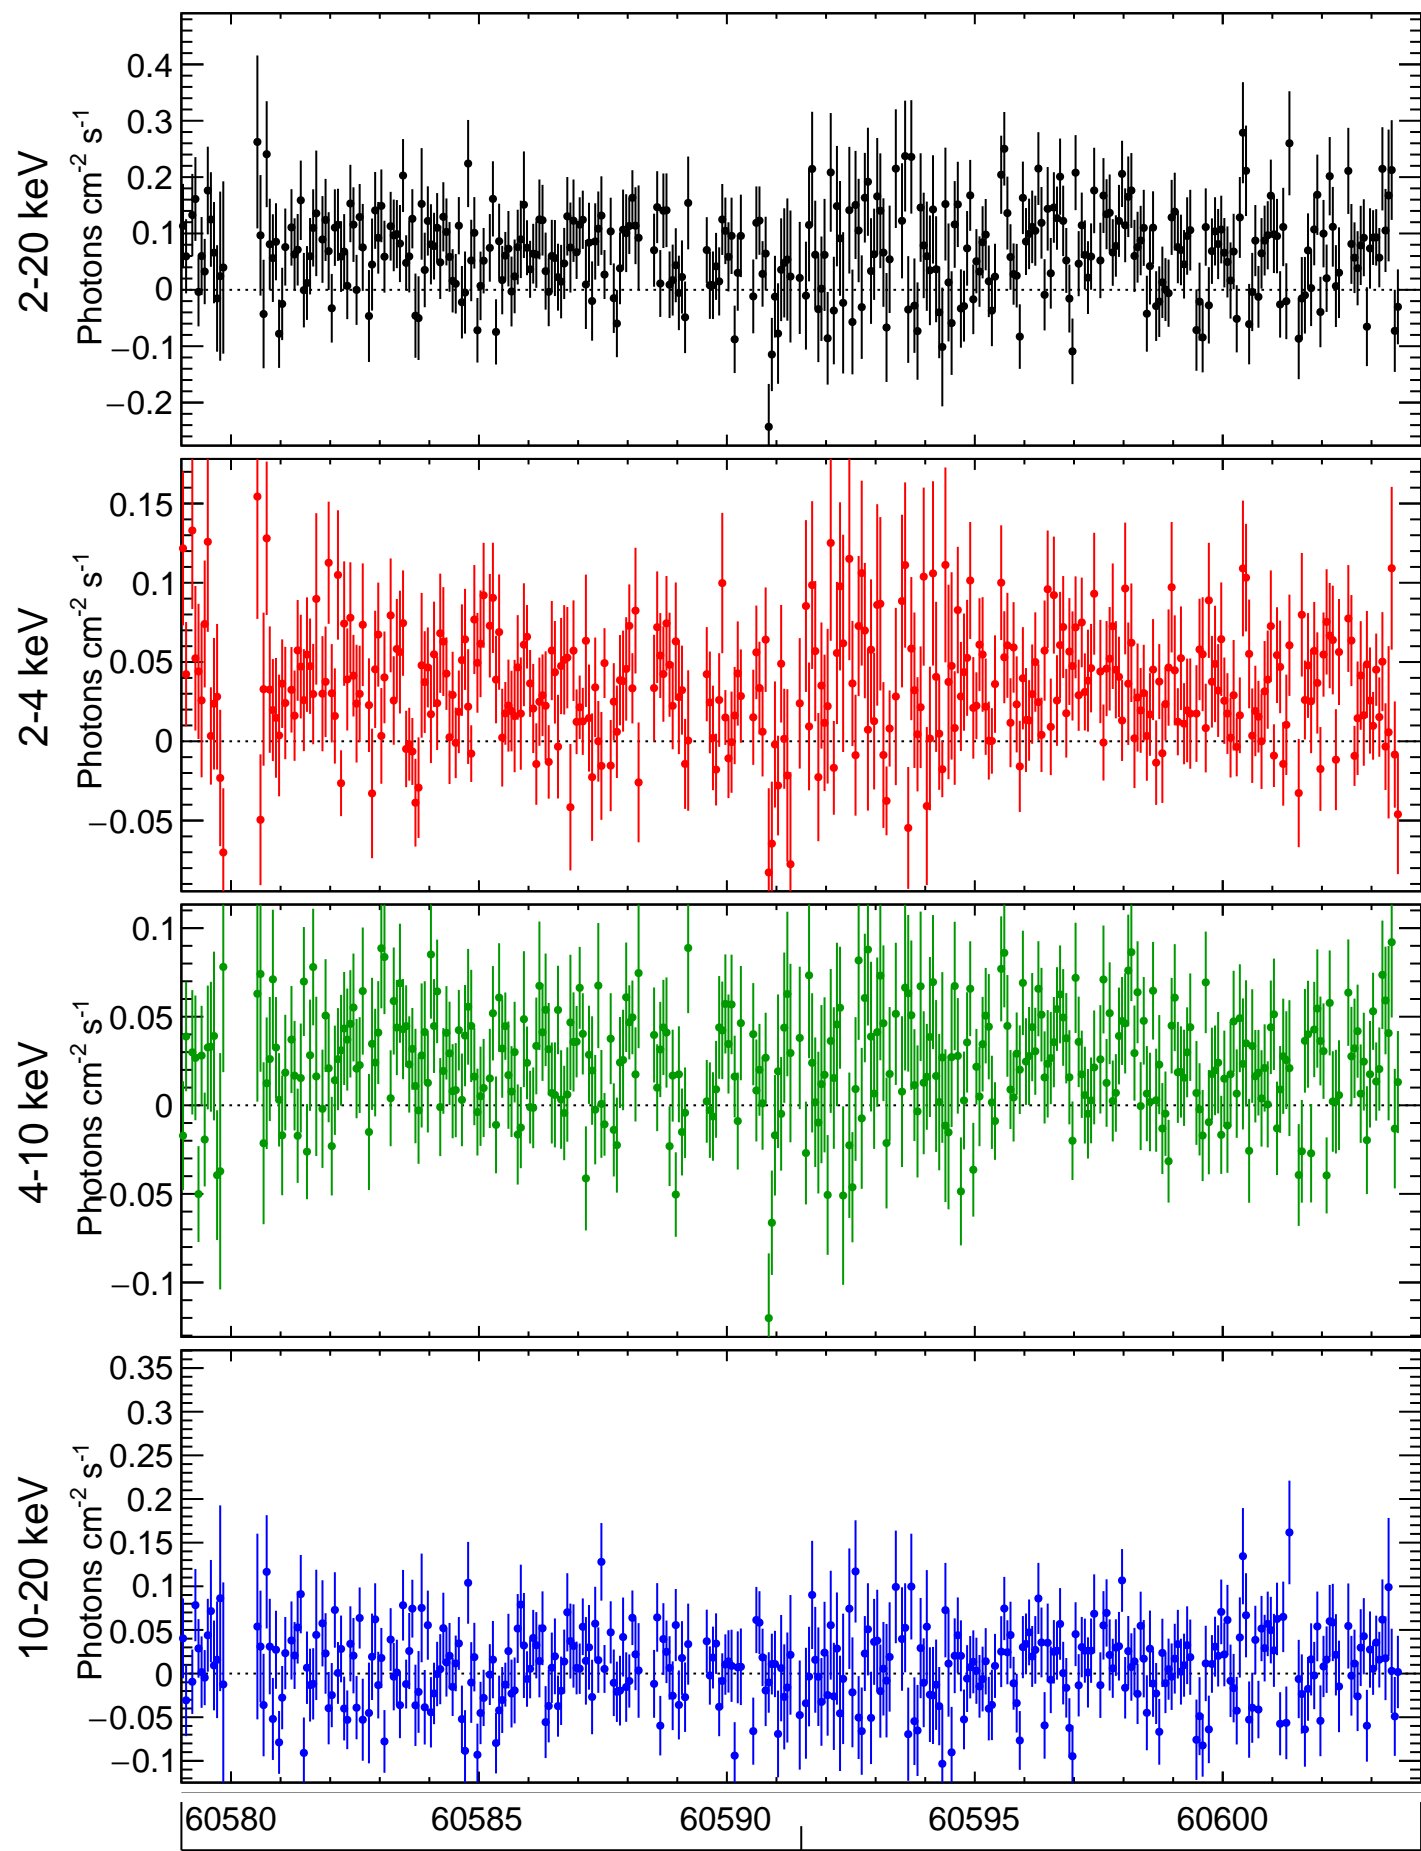

Coma Cluster

binsize=1.5h

2024-09-26

2024-10-21