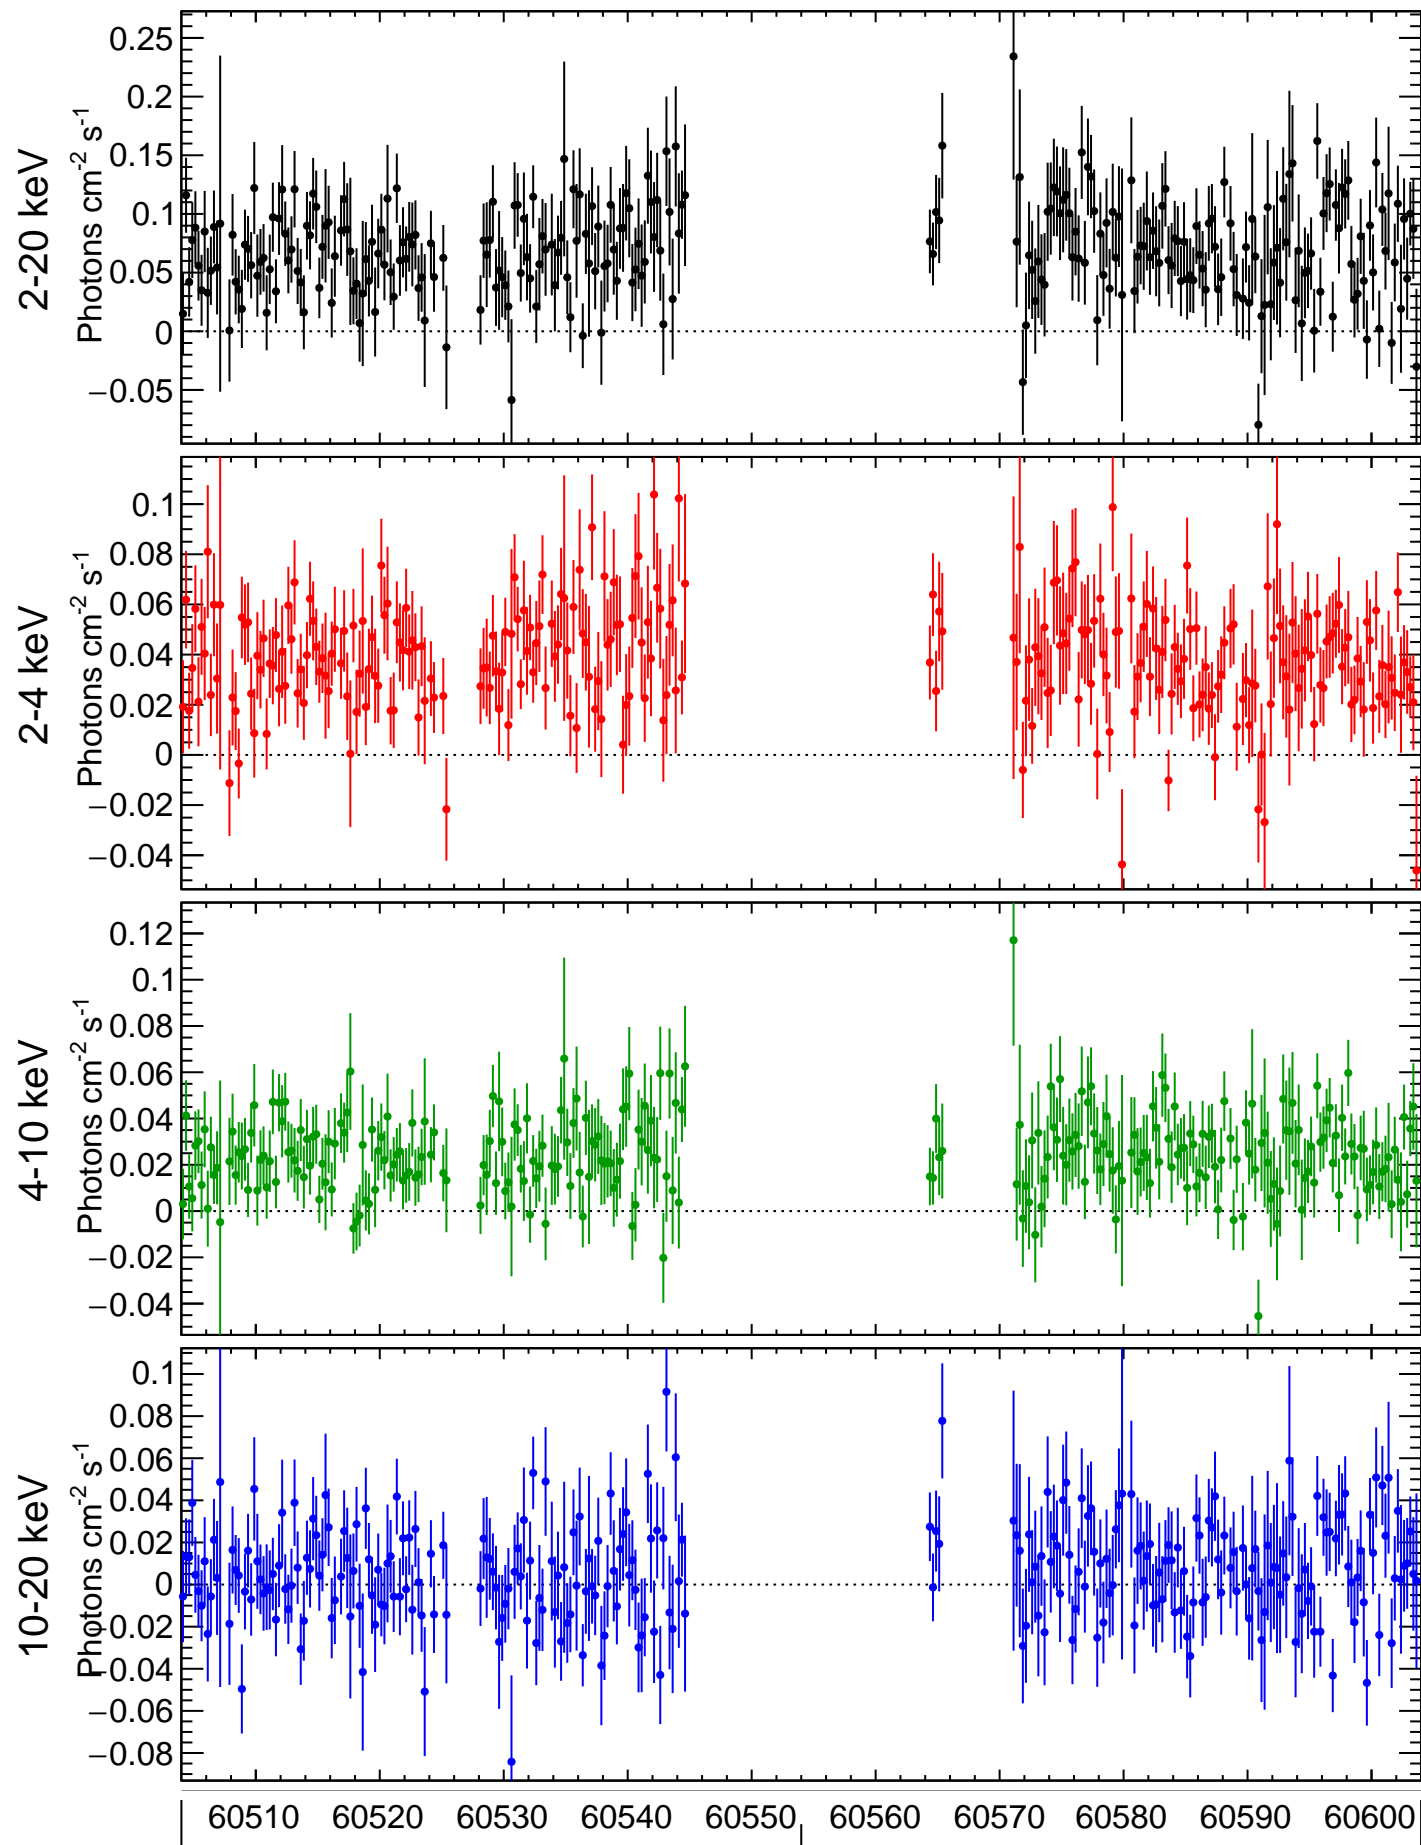

Coma Cluster

binsize=6.0h

2024-07-13

2024-10-21