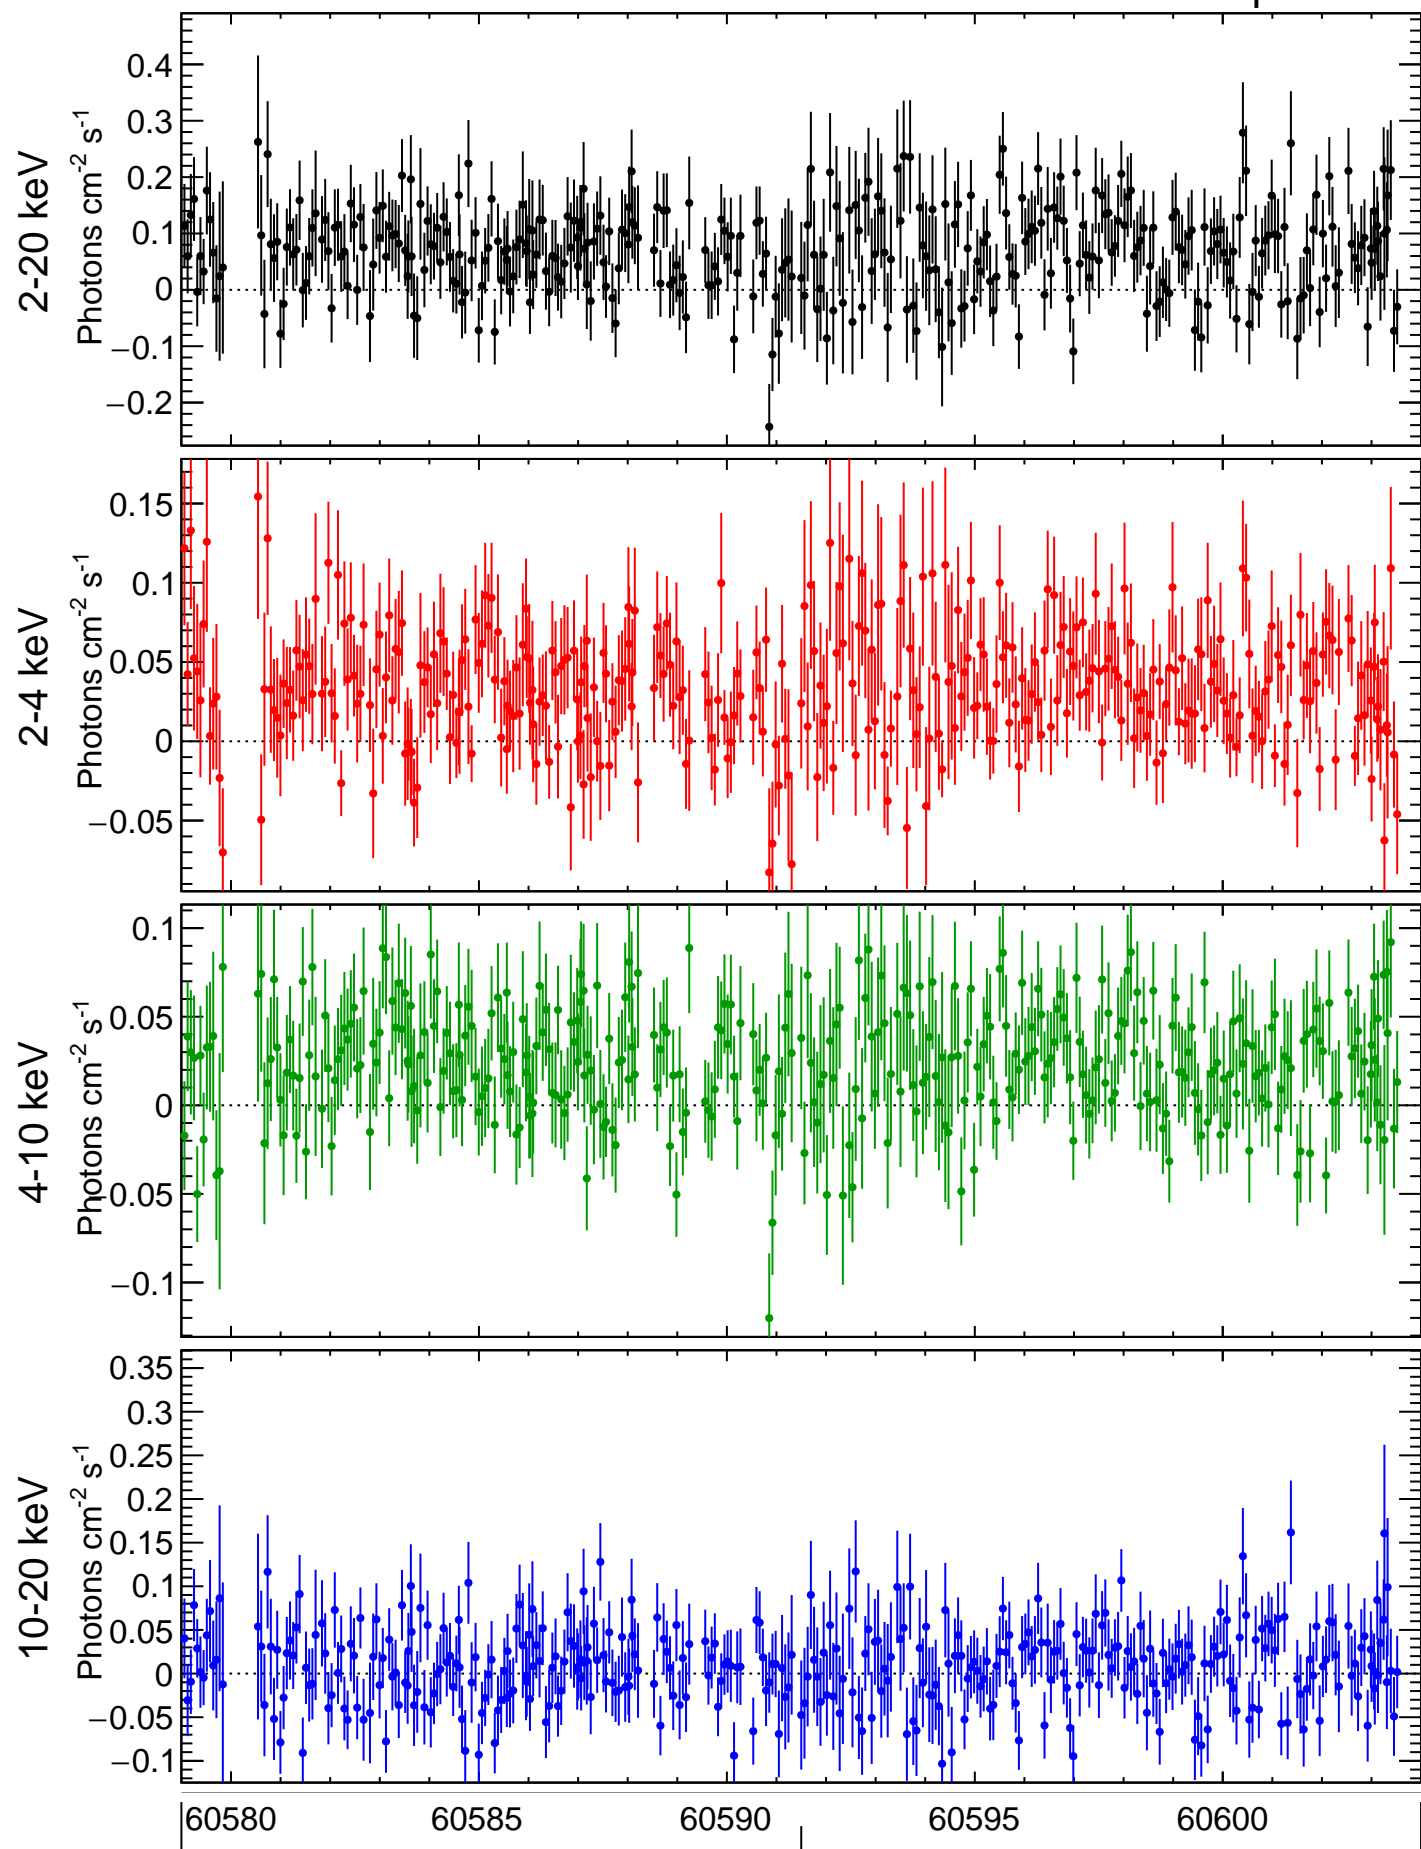

Coma Cluster

Data per scan

2024-09-26

2024-10-21