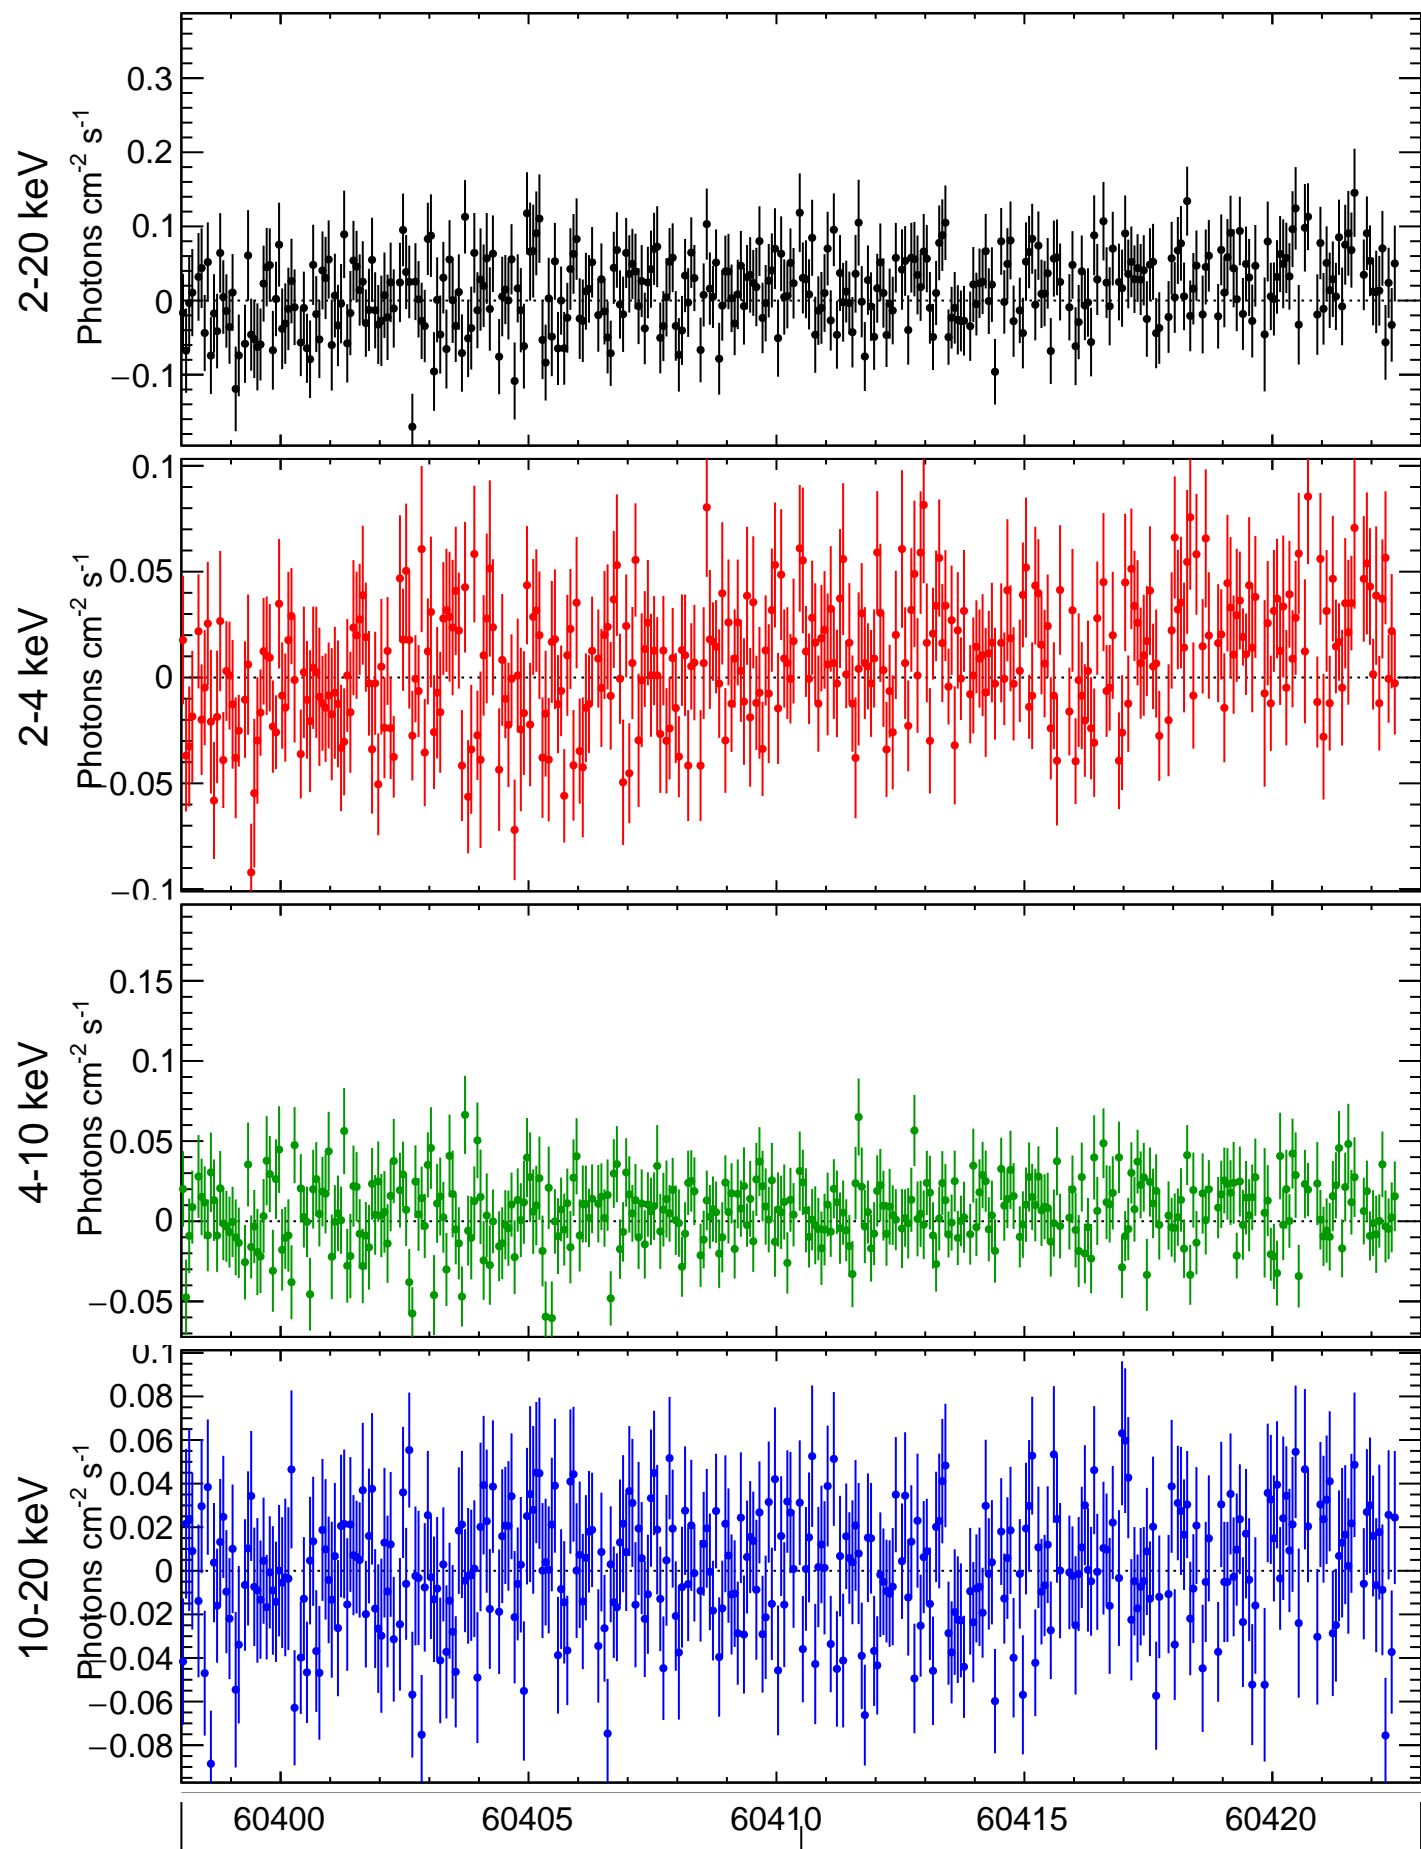

MAXI J1305-704

binsize=1.5h

2024-03-29

2024-04-23