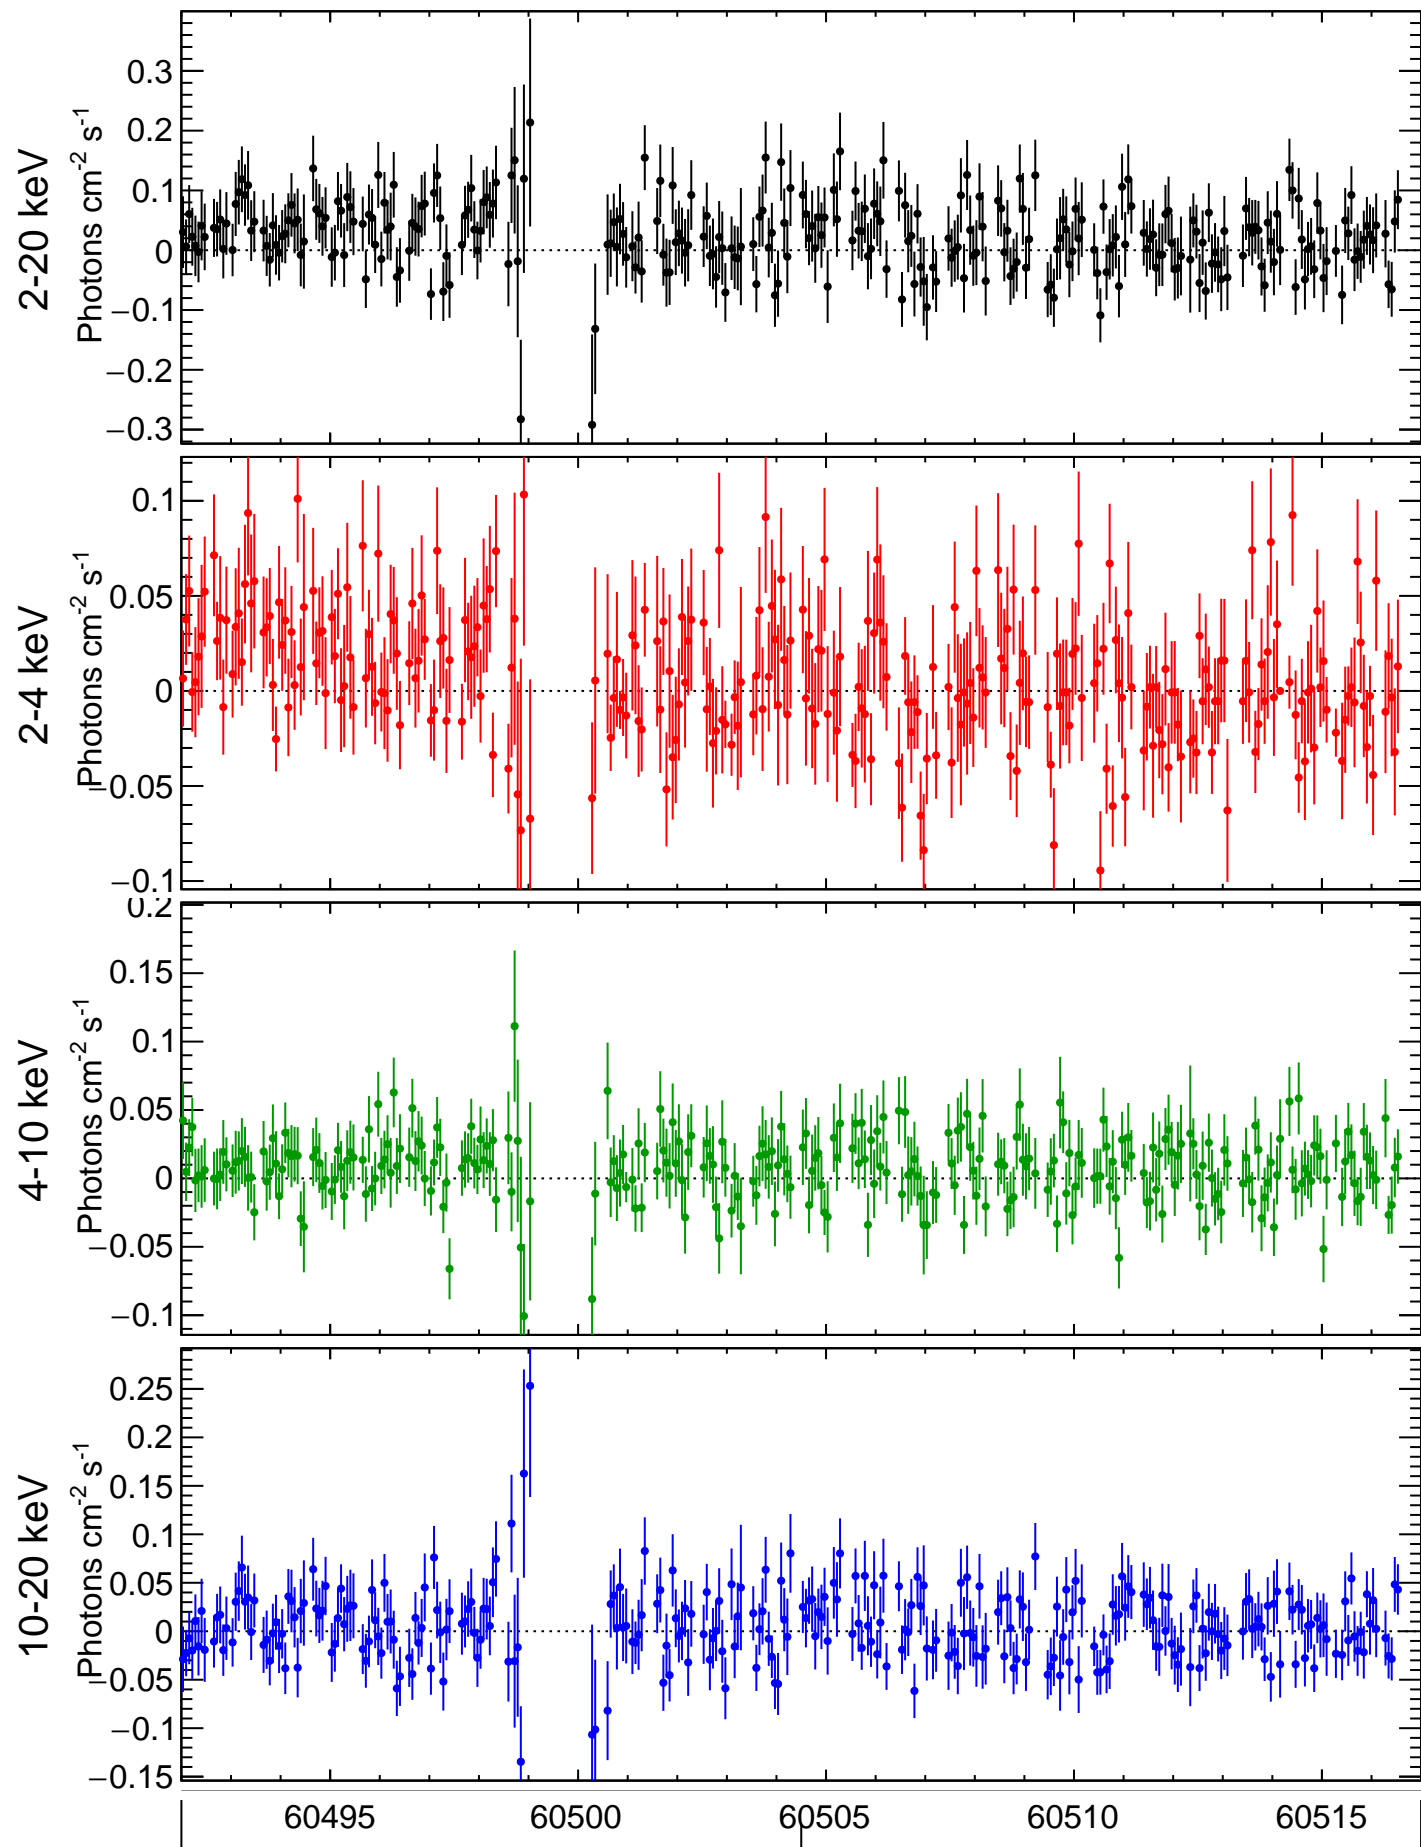

MAXI J1305-704

binsize=1.5h

2024-07-01

2024-07-26