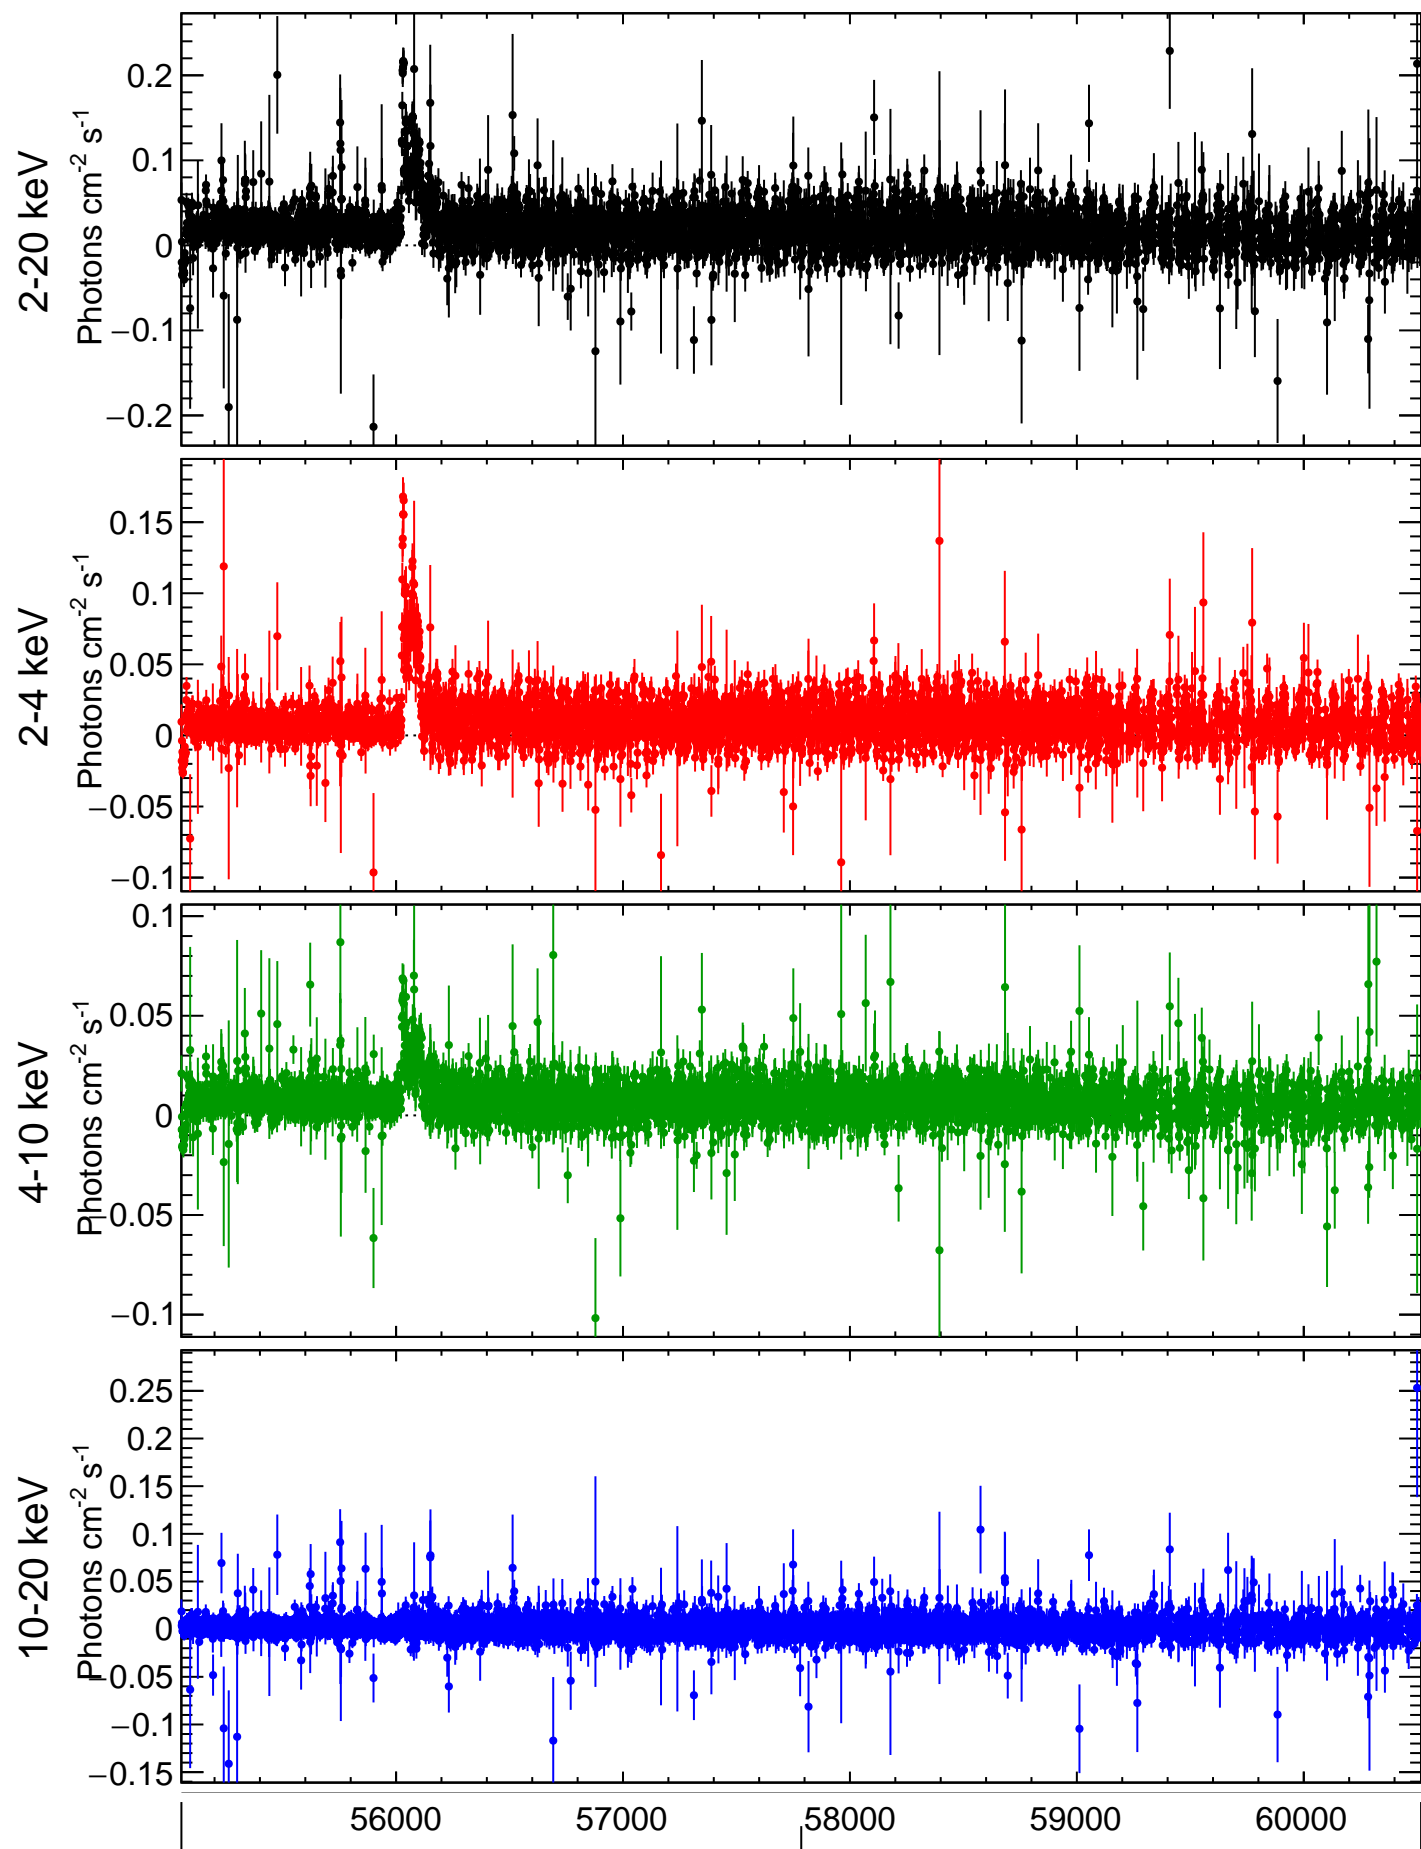

MAXI J1305-704

binsize=24.0h

2009-08-11

2024-07-26