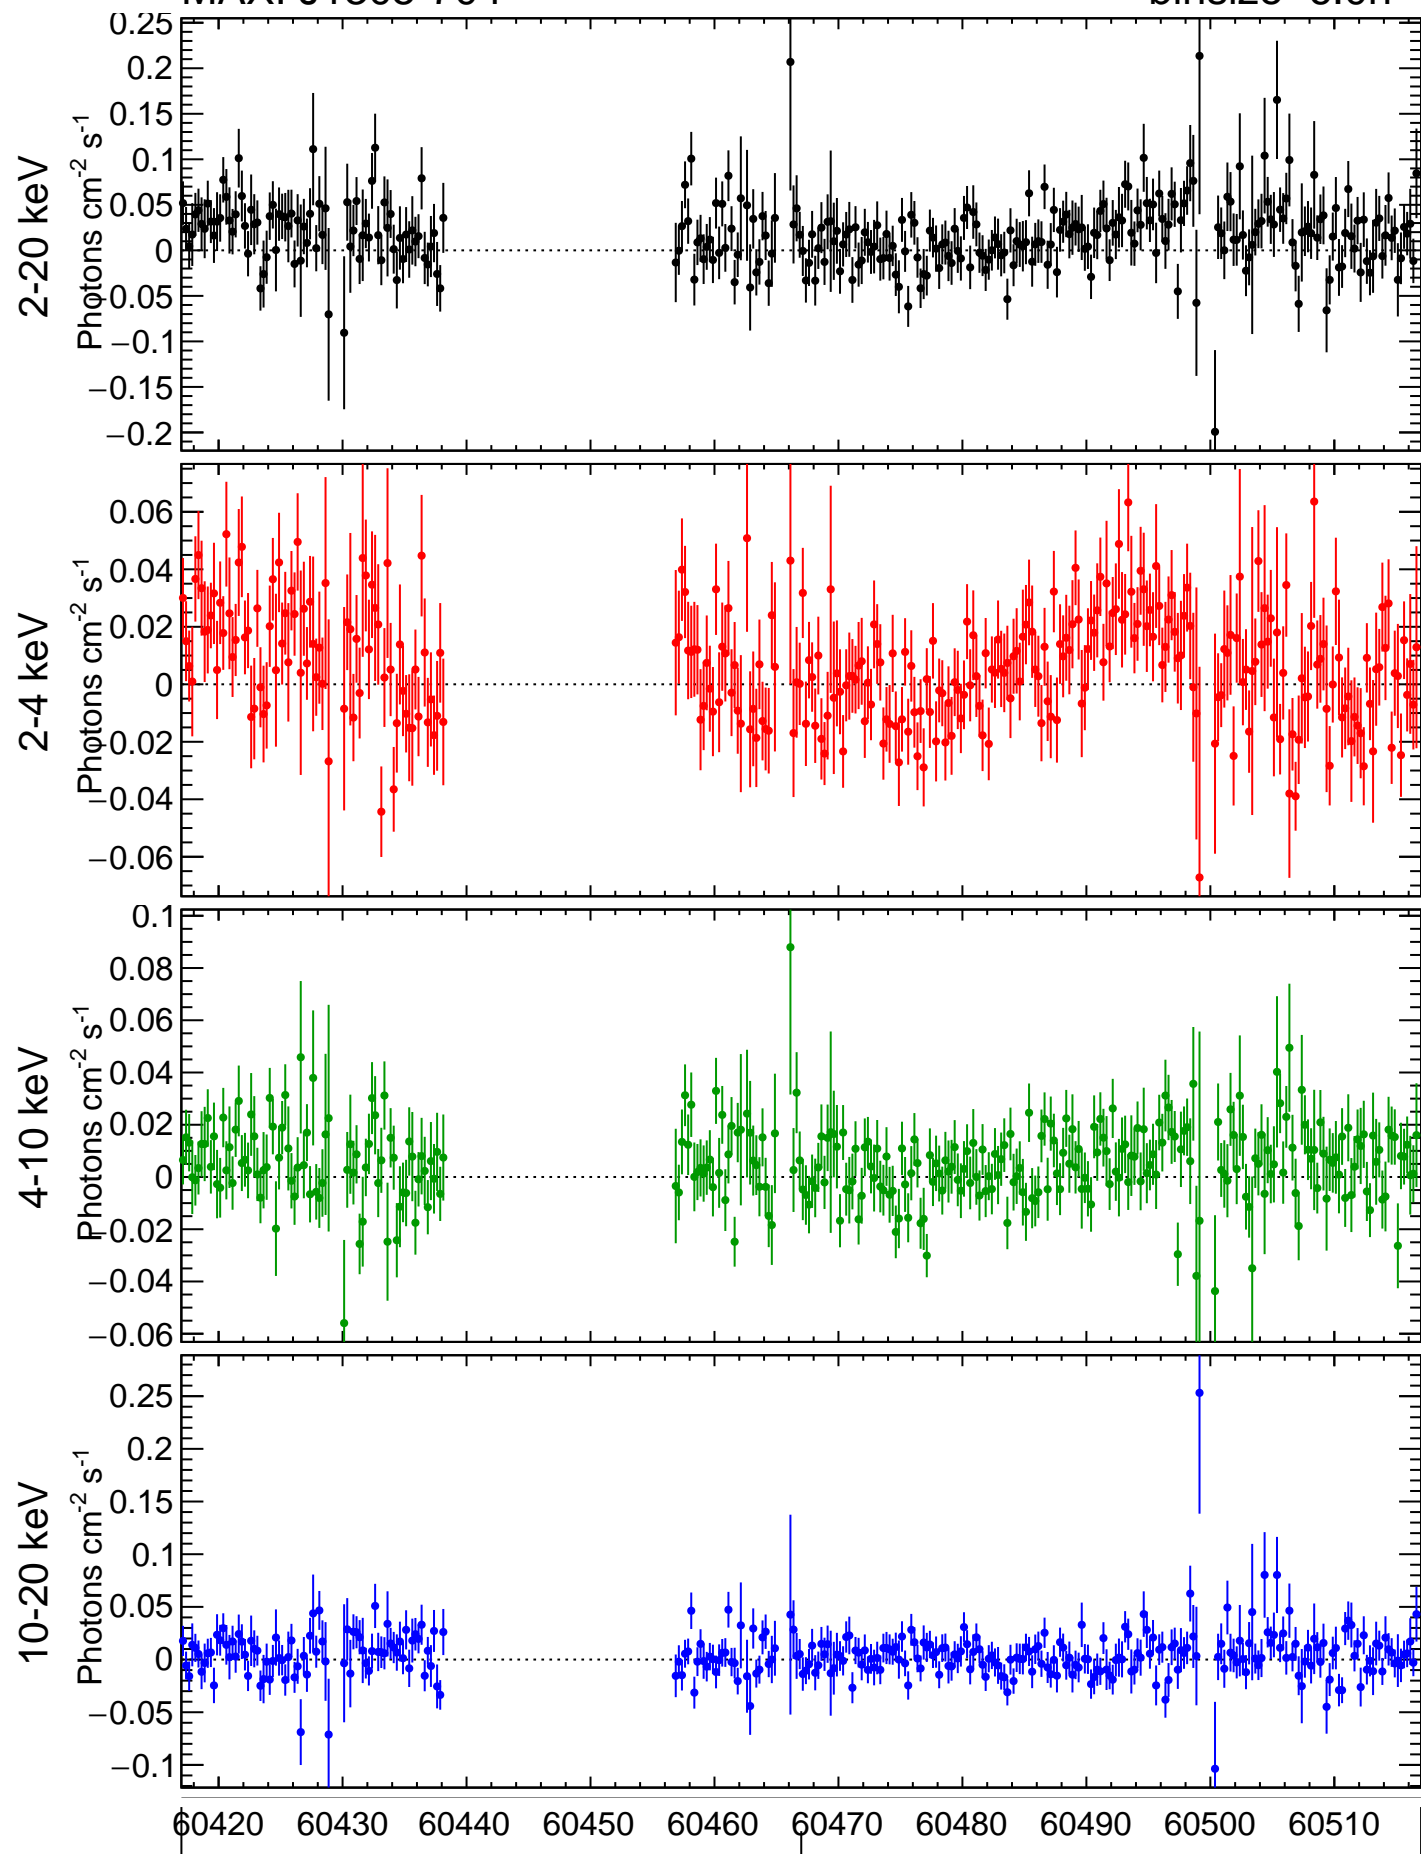

MAXI J1305-704

binsize=6.0h

2024-04-17

2024-07-26