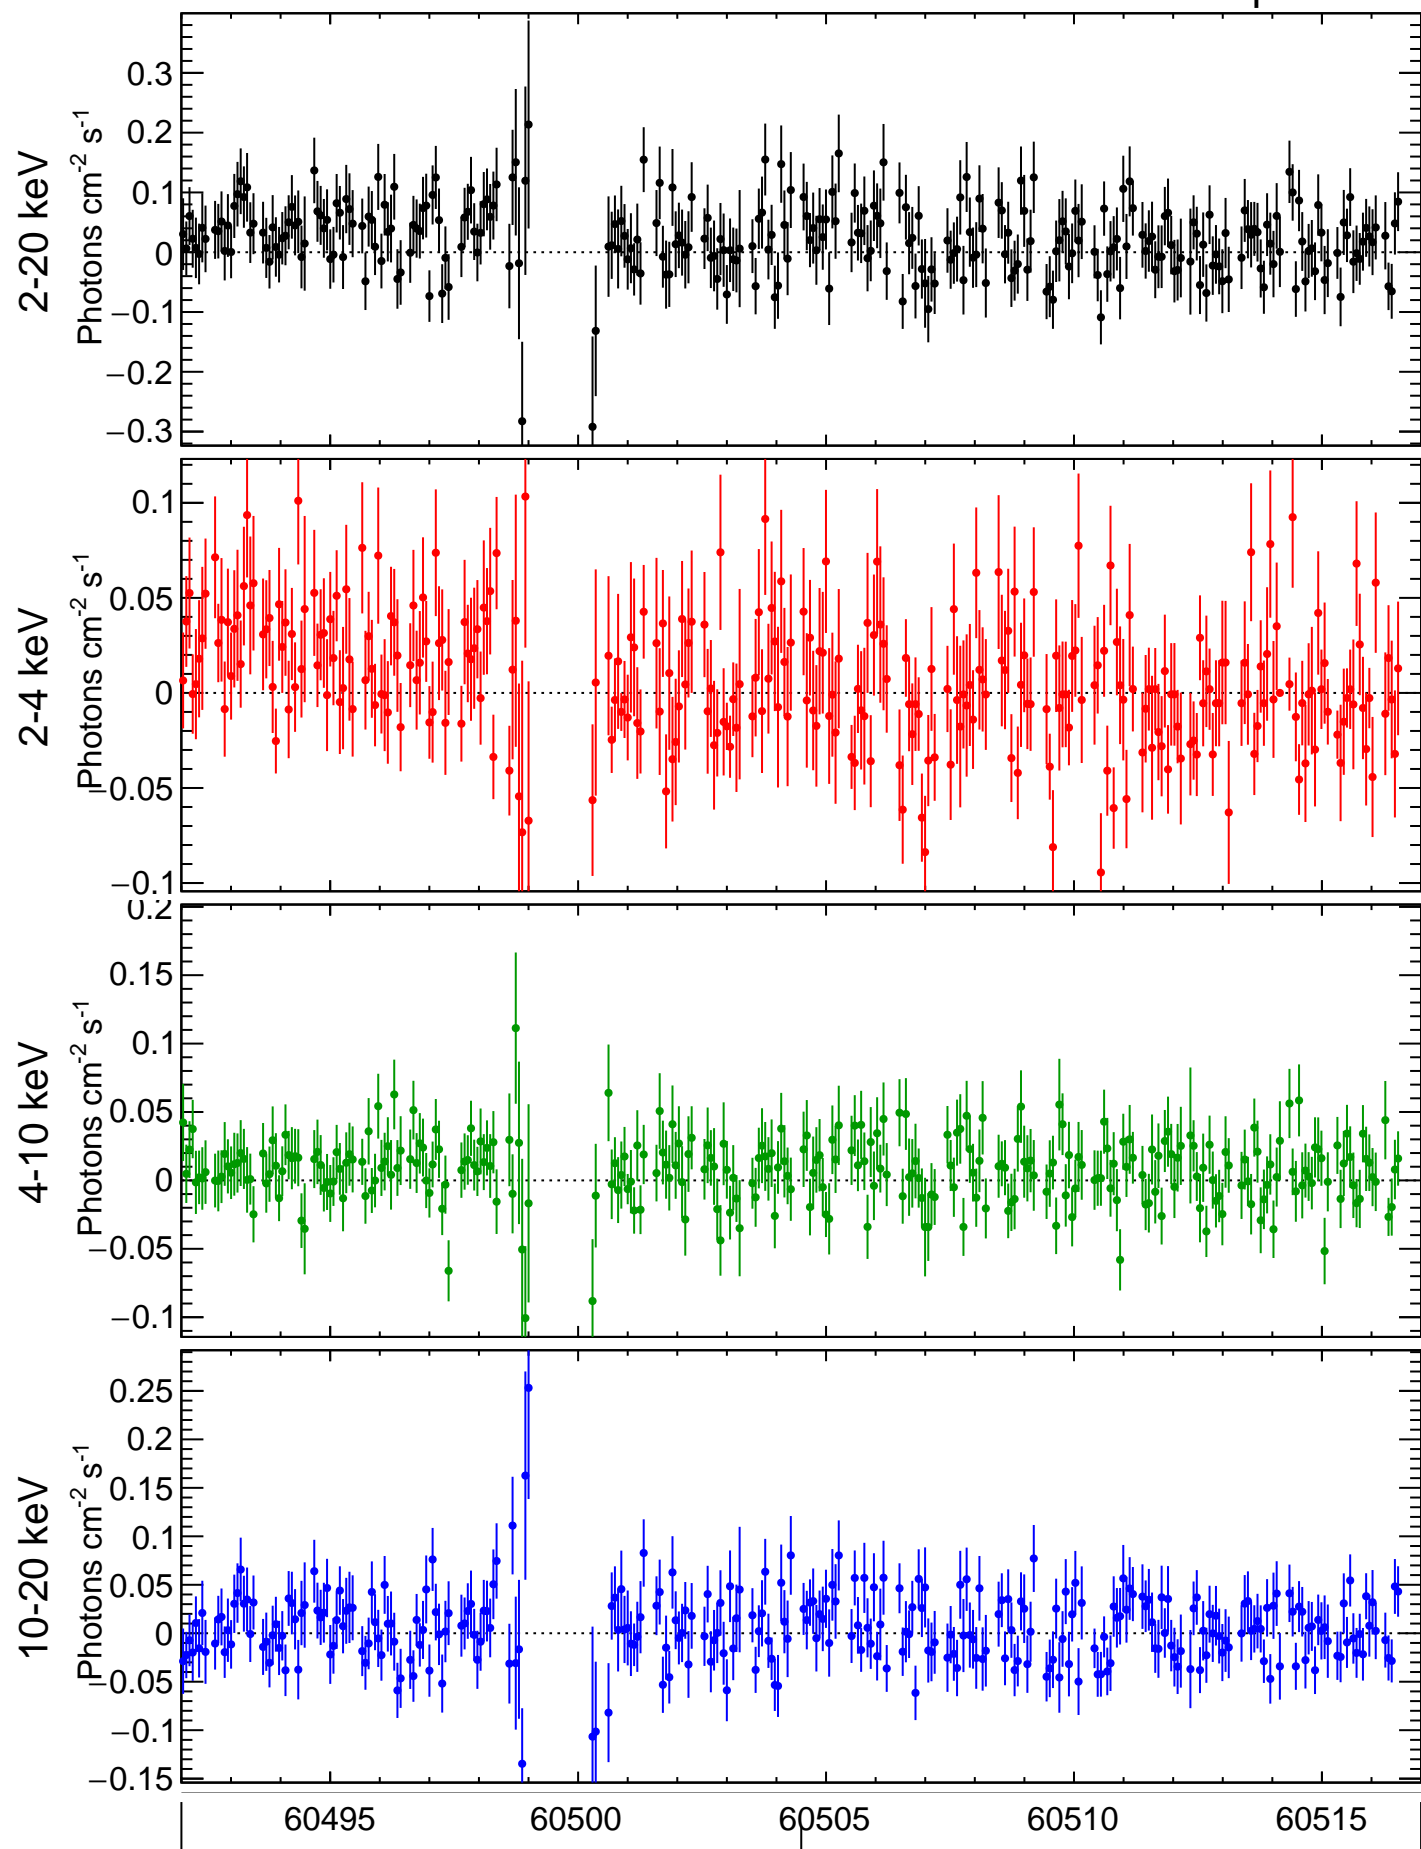

MAXI J1305-704

Data per scan

2024-07-01

2024-07-26