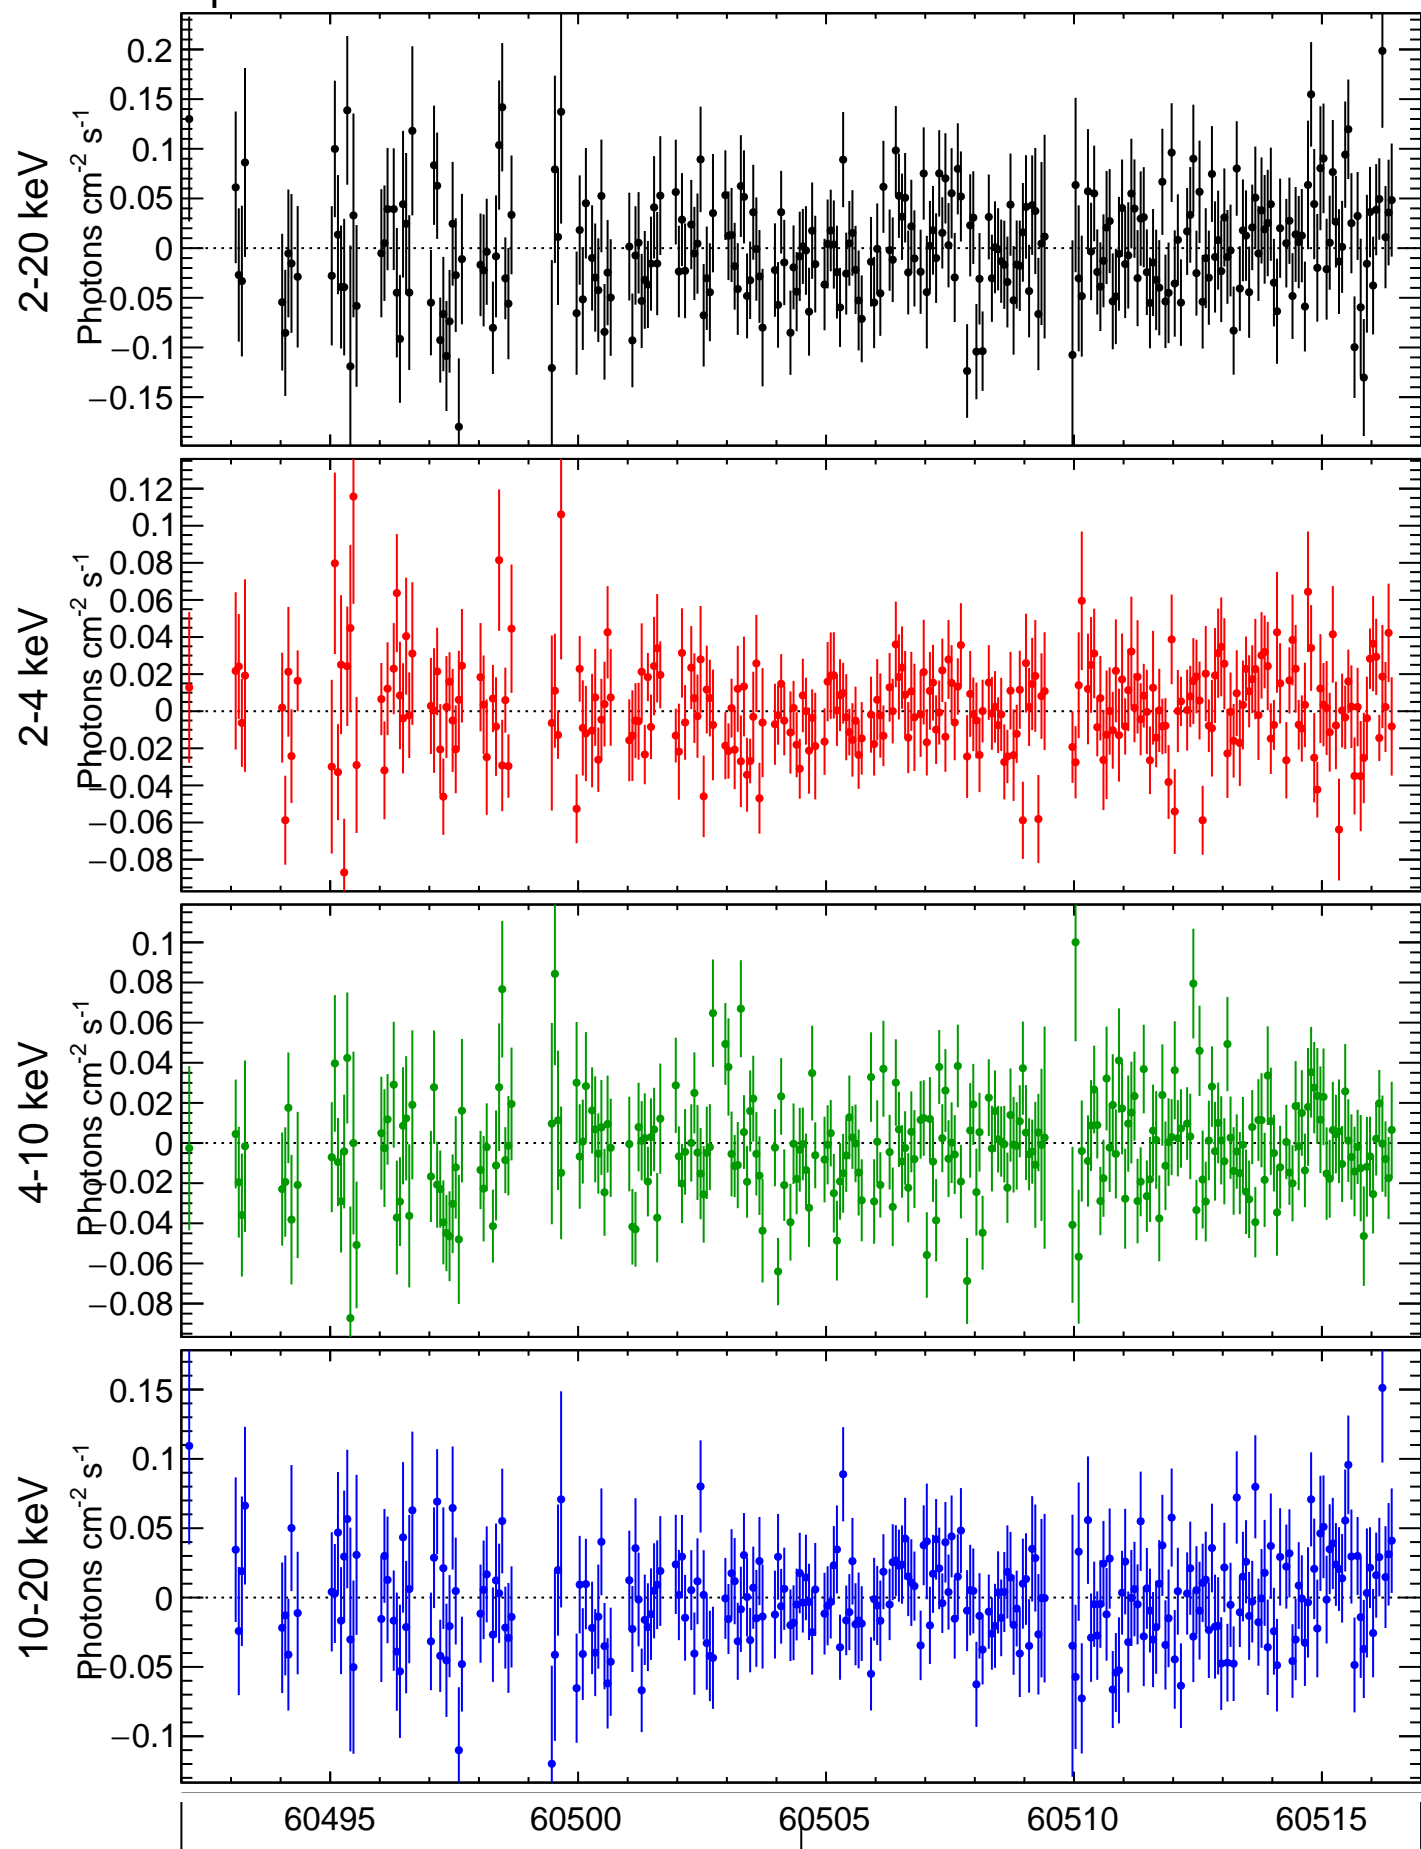

Spica

binsize=1.5h

2024-07-01

2024-07-26