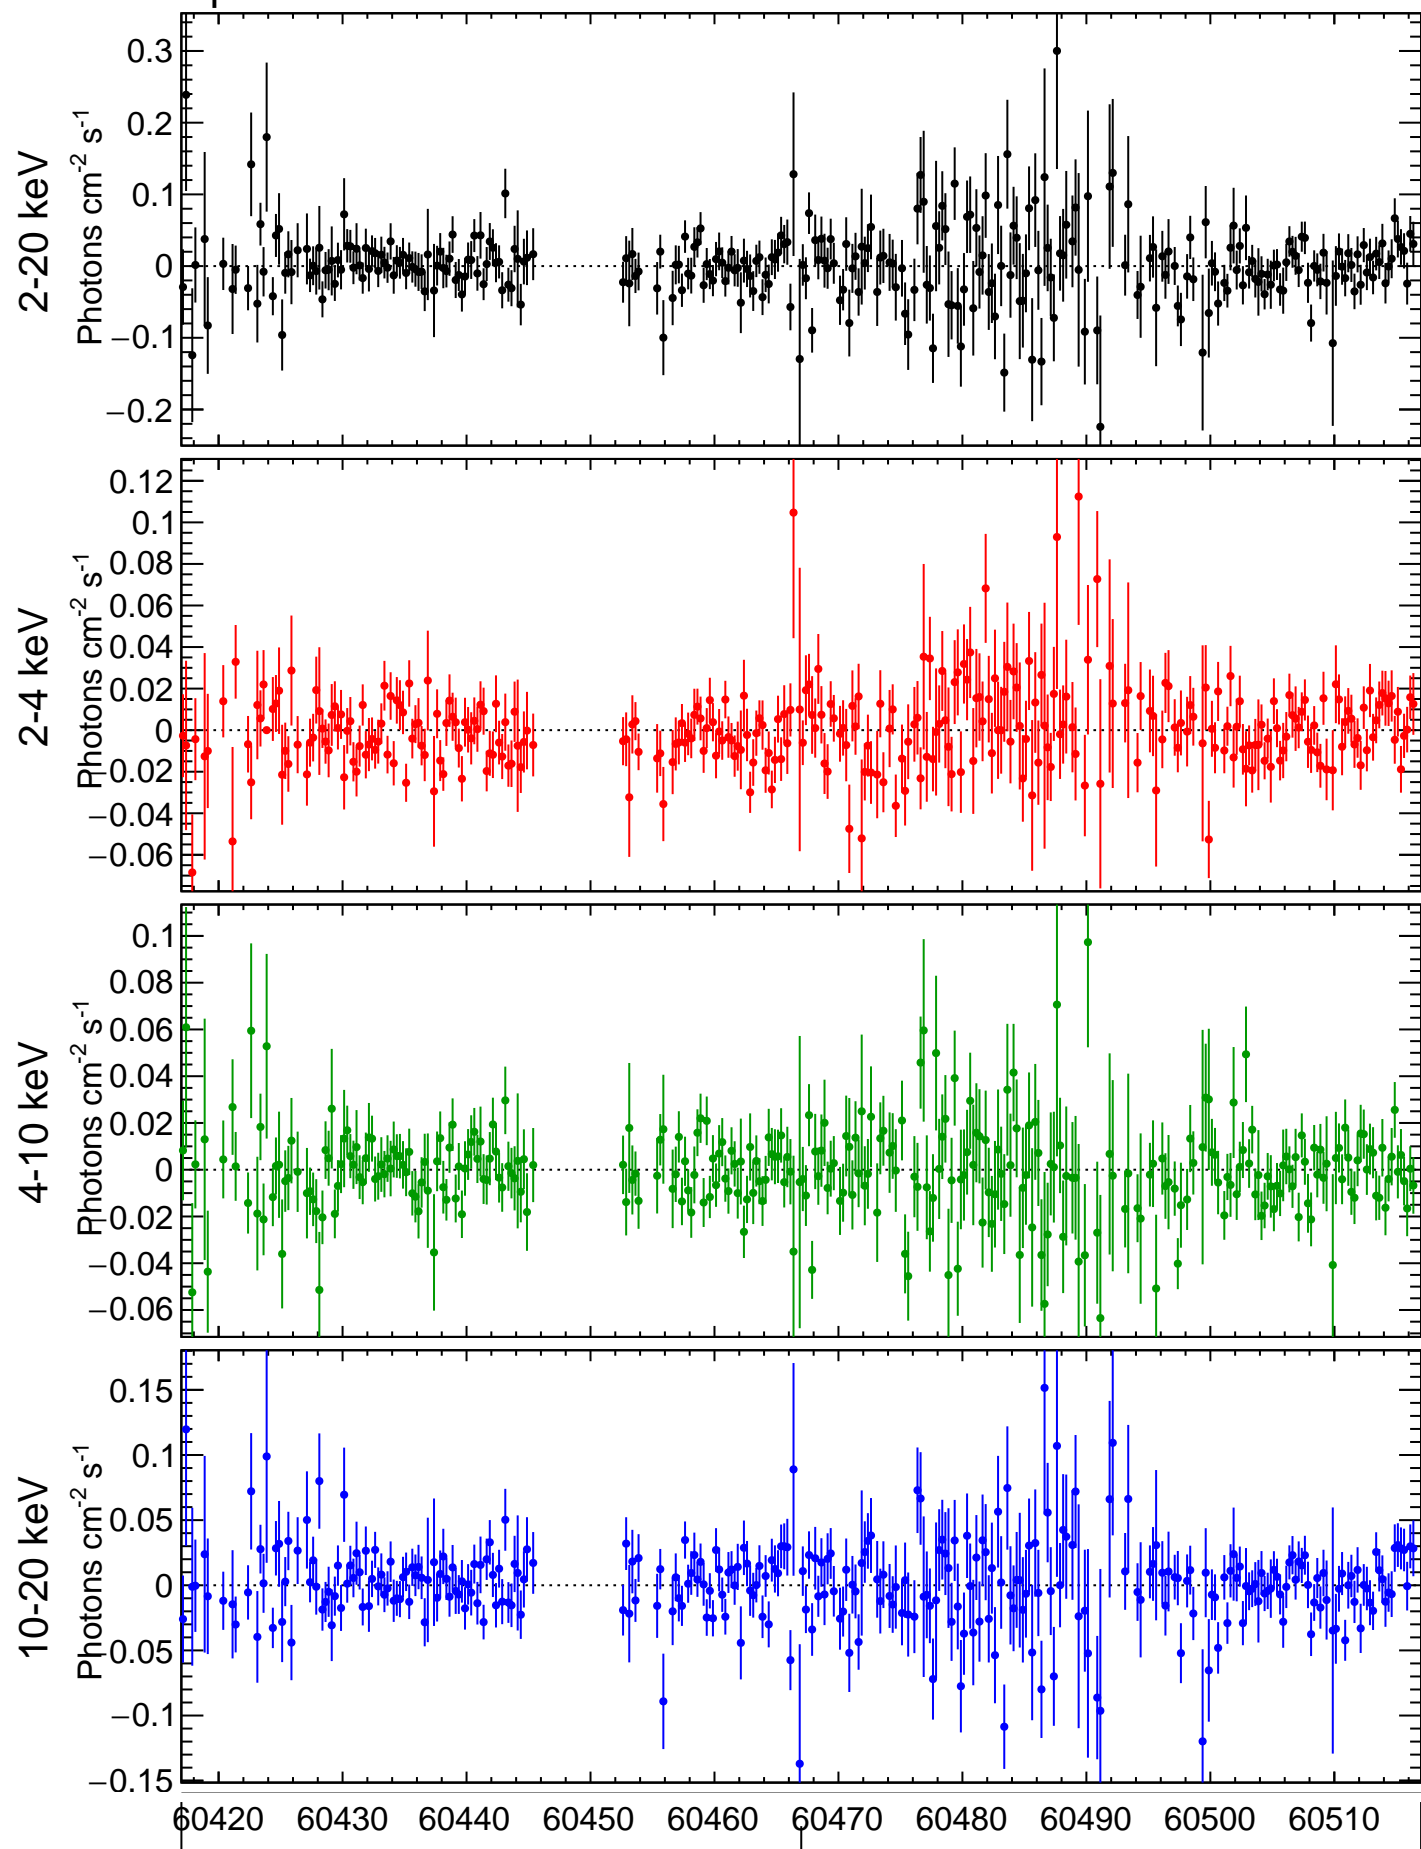

Spica

binsize=6.0h

2024-04-17

2024-07-26