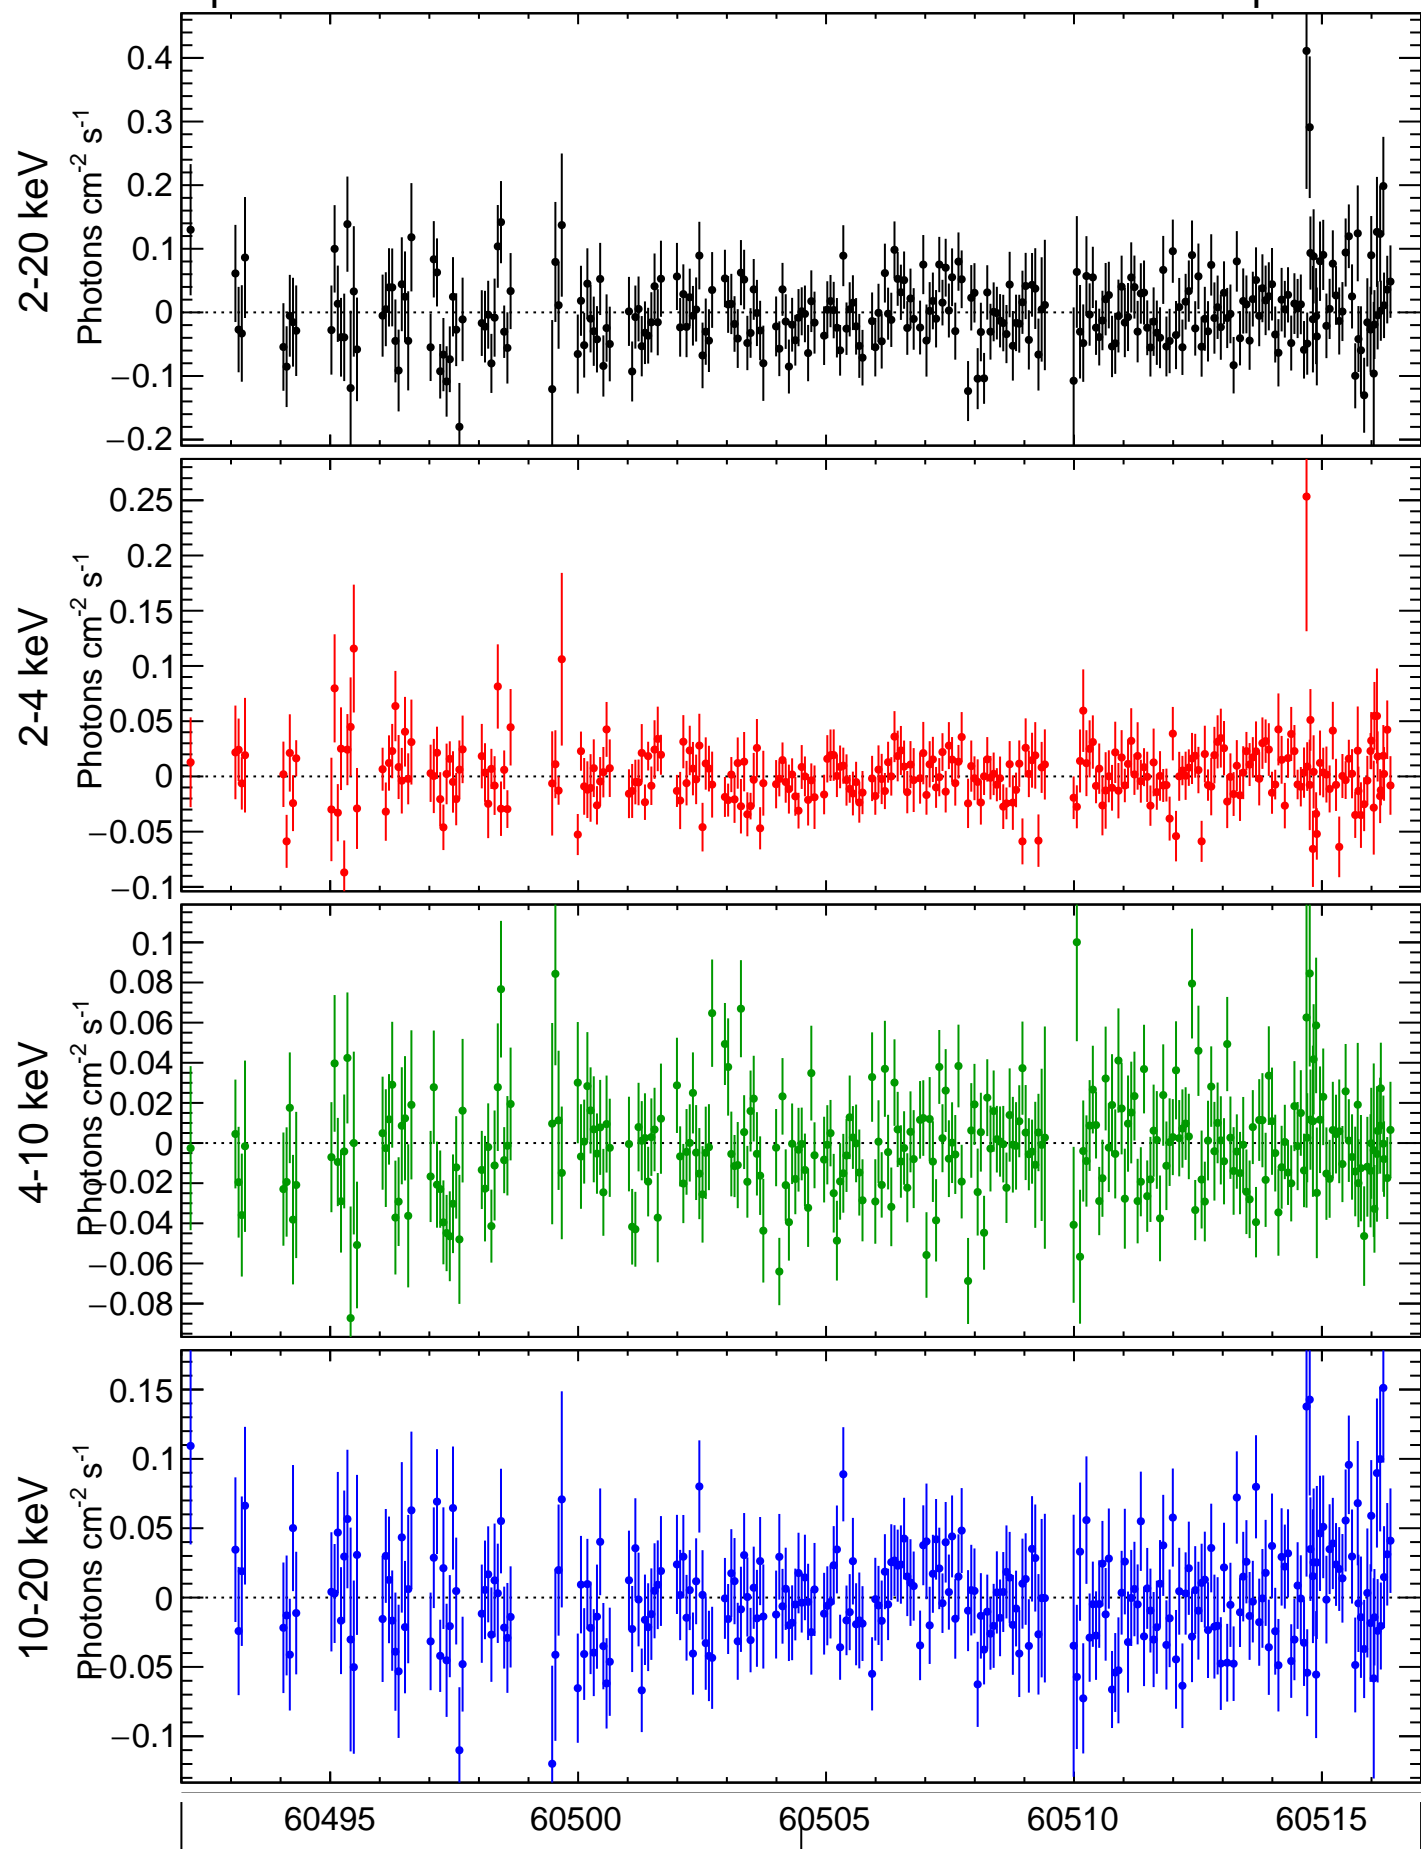

Spica

Data per scan

2024-07-01

2024-07-26