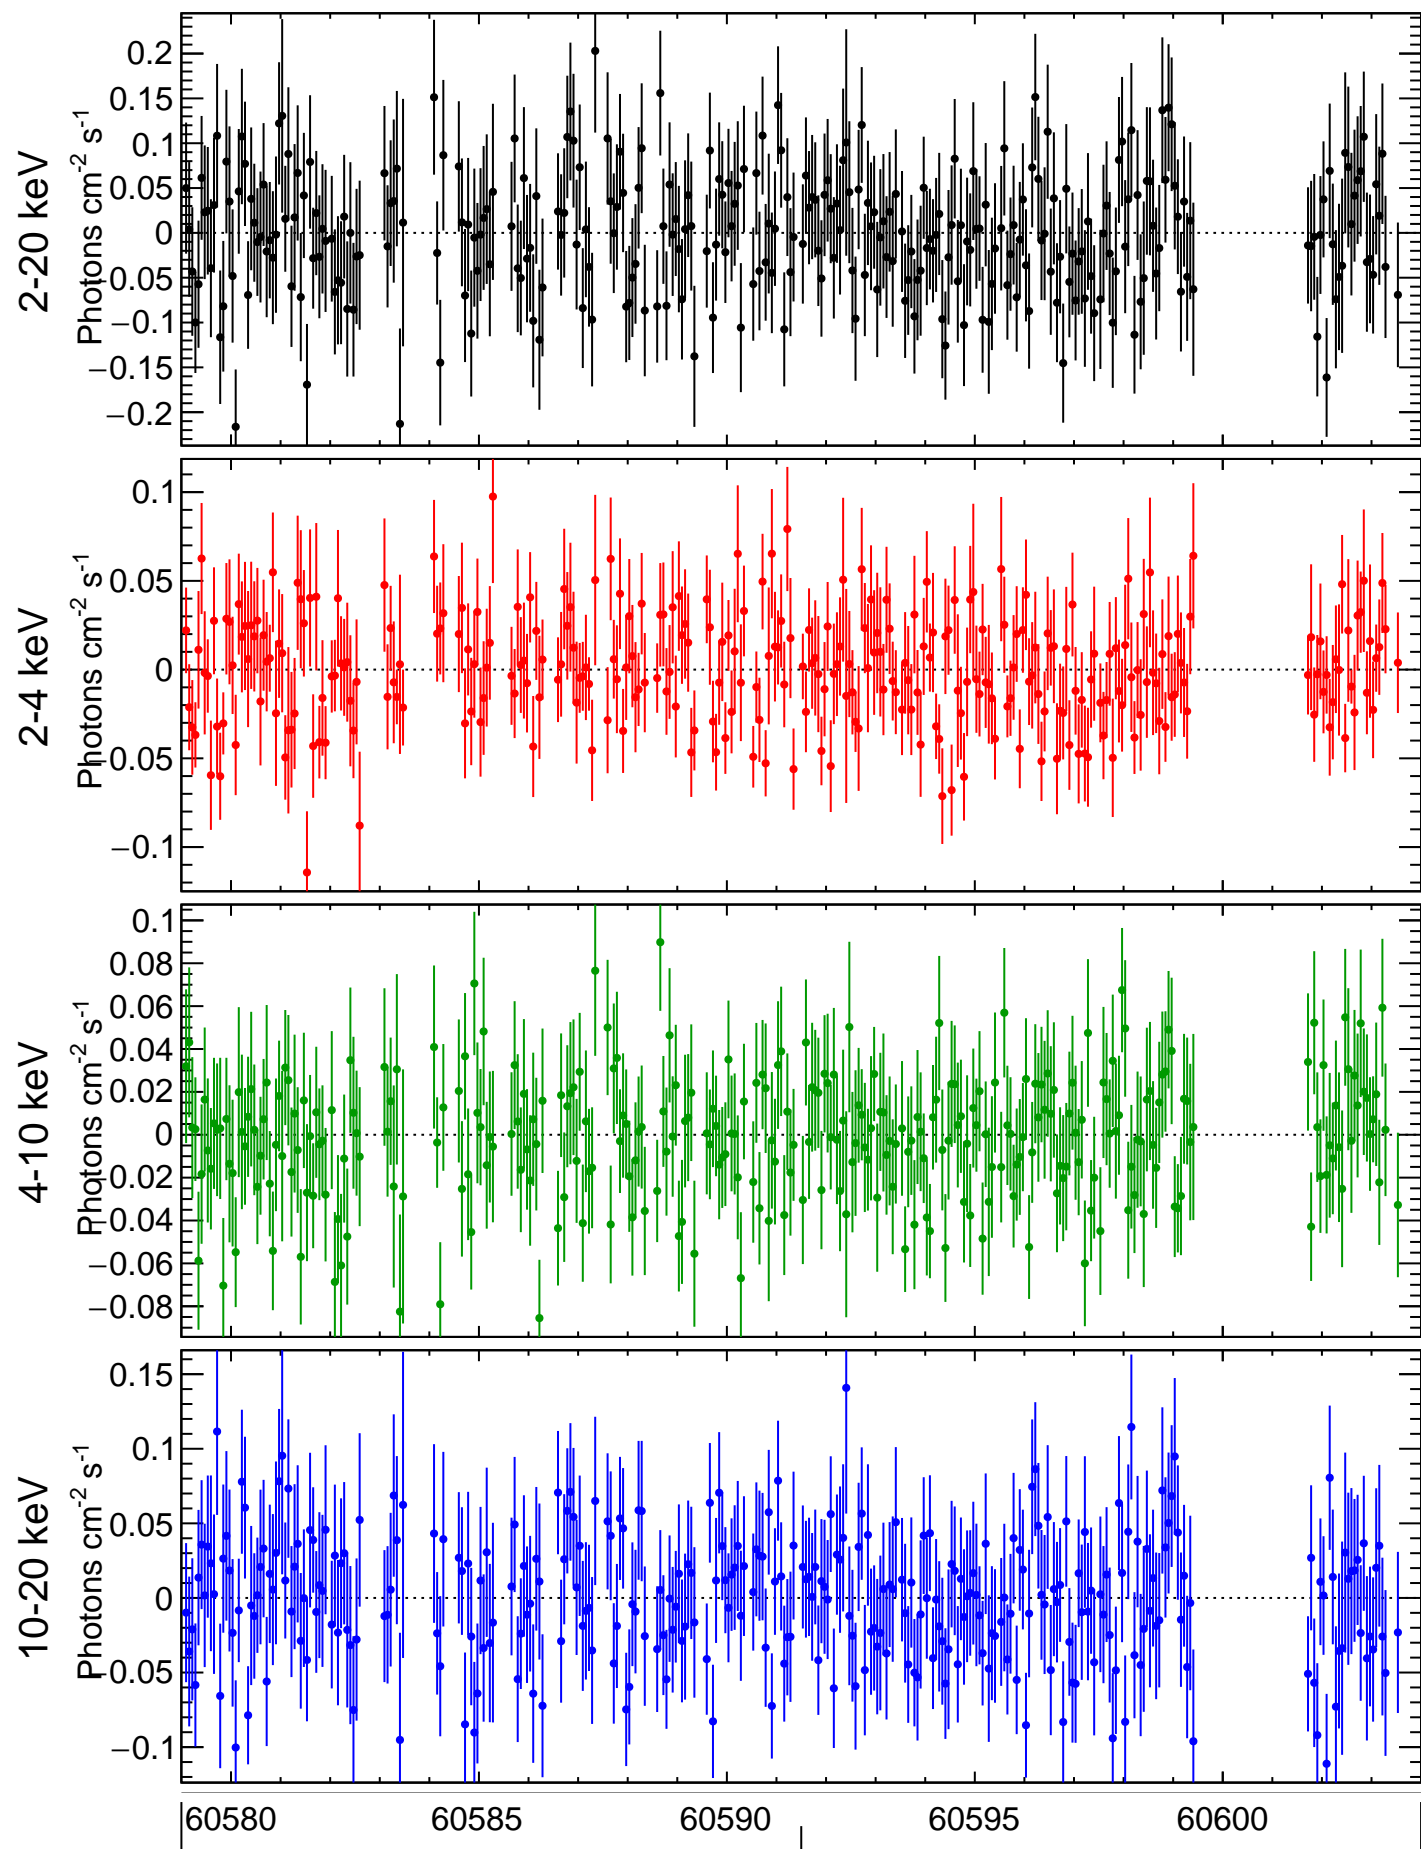

M 51

binsize=1.5h

2024-09-26

2024-10-21