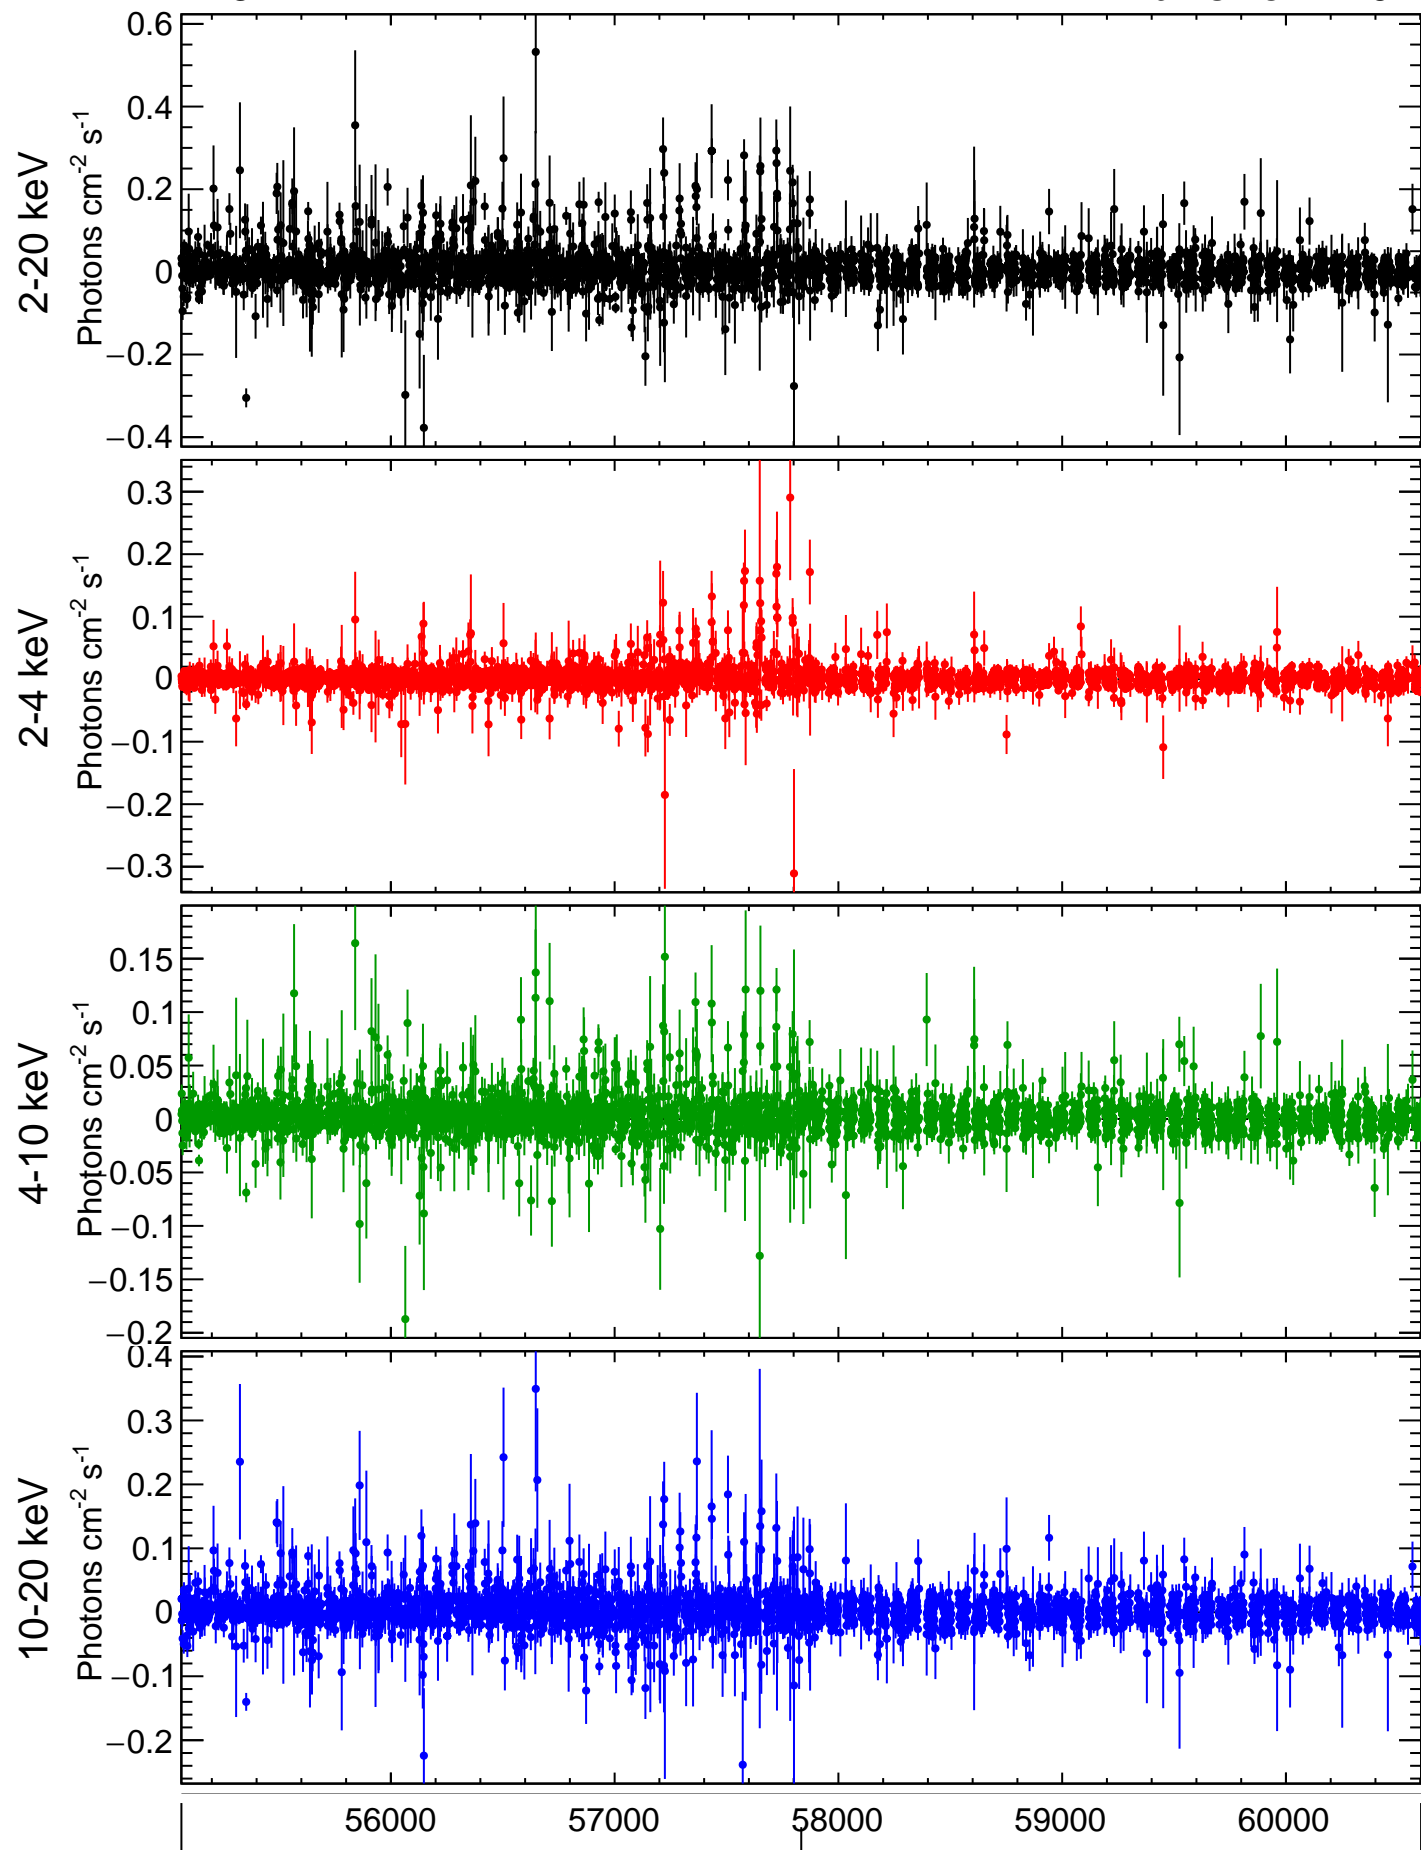

M 51

binsize=24.0h

2009-08-21

2024-10-21