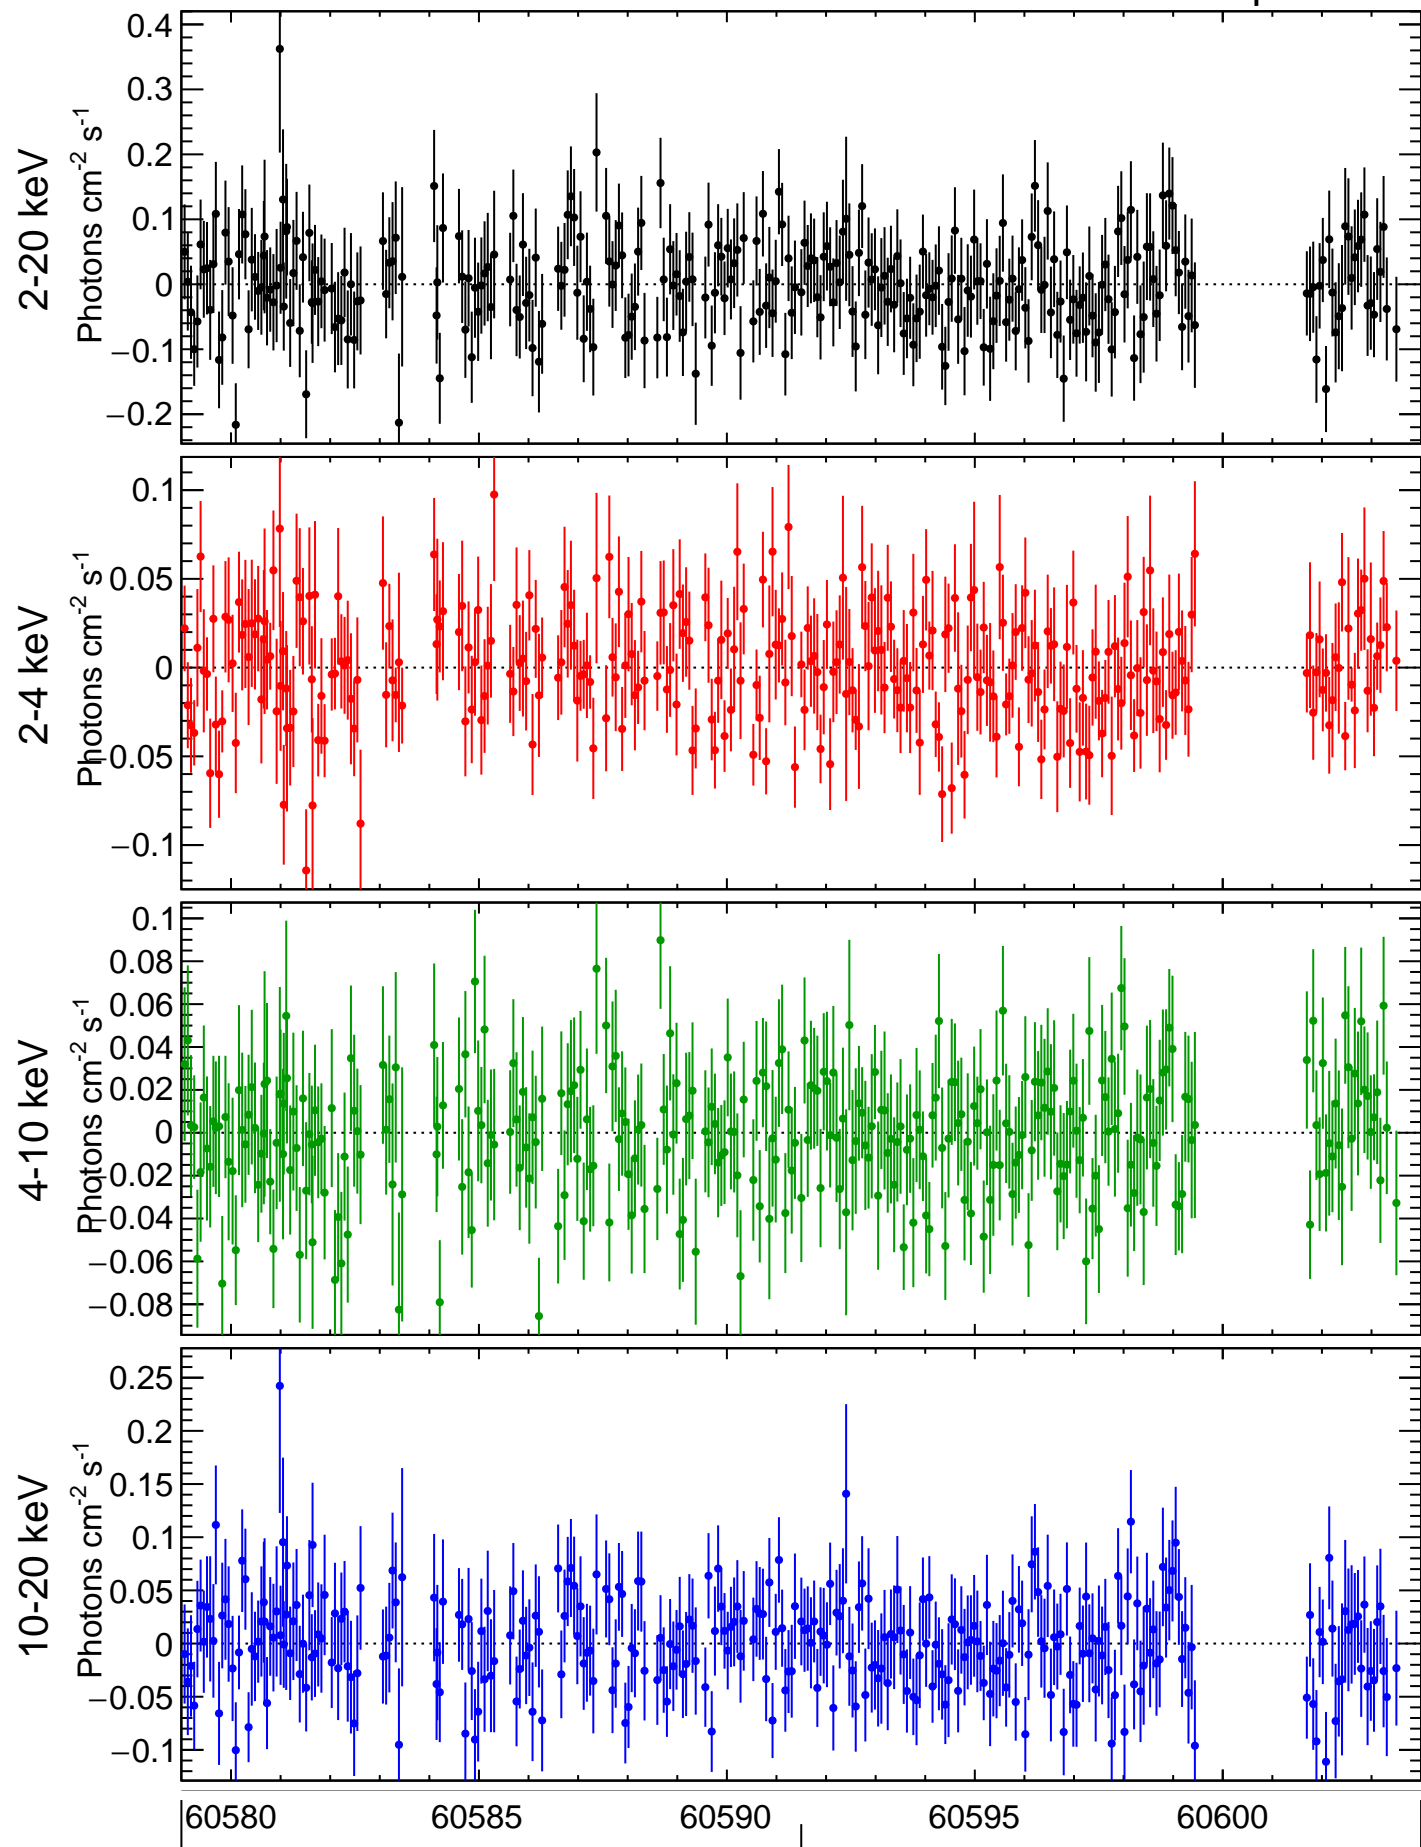

M 51

Data per scan

2024-09-26

2024-10-21