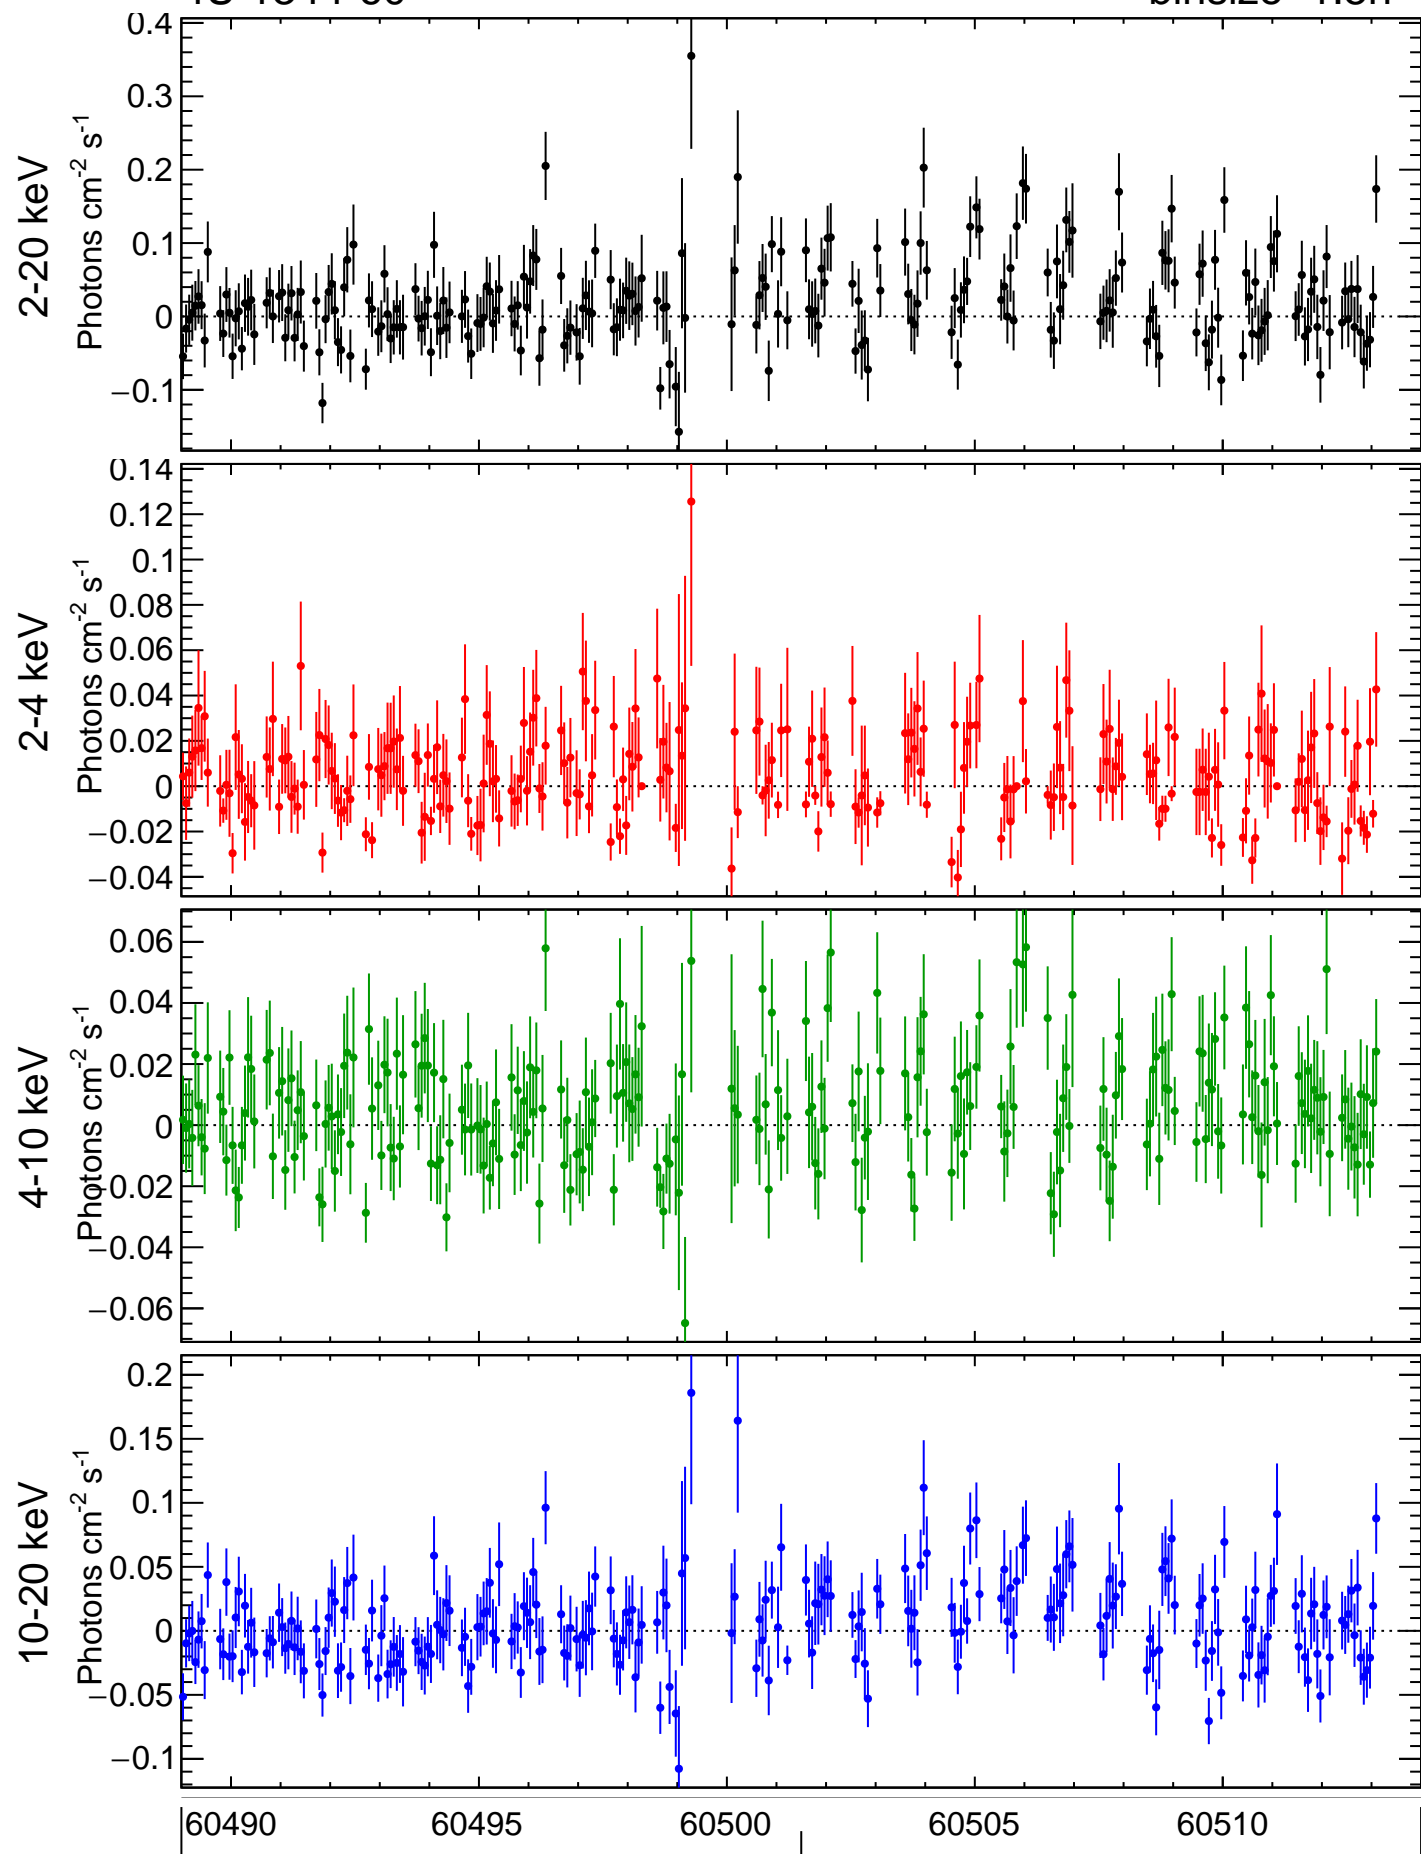

4U 1344-60

binsize=1.5h

2024-06-28

2024-07-23