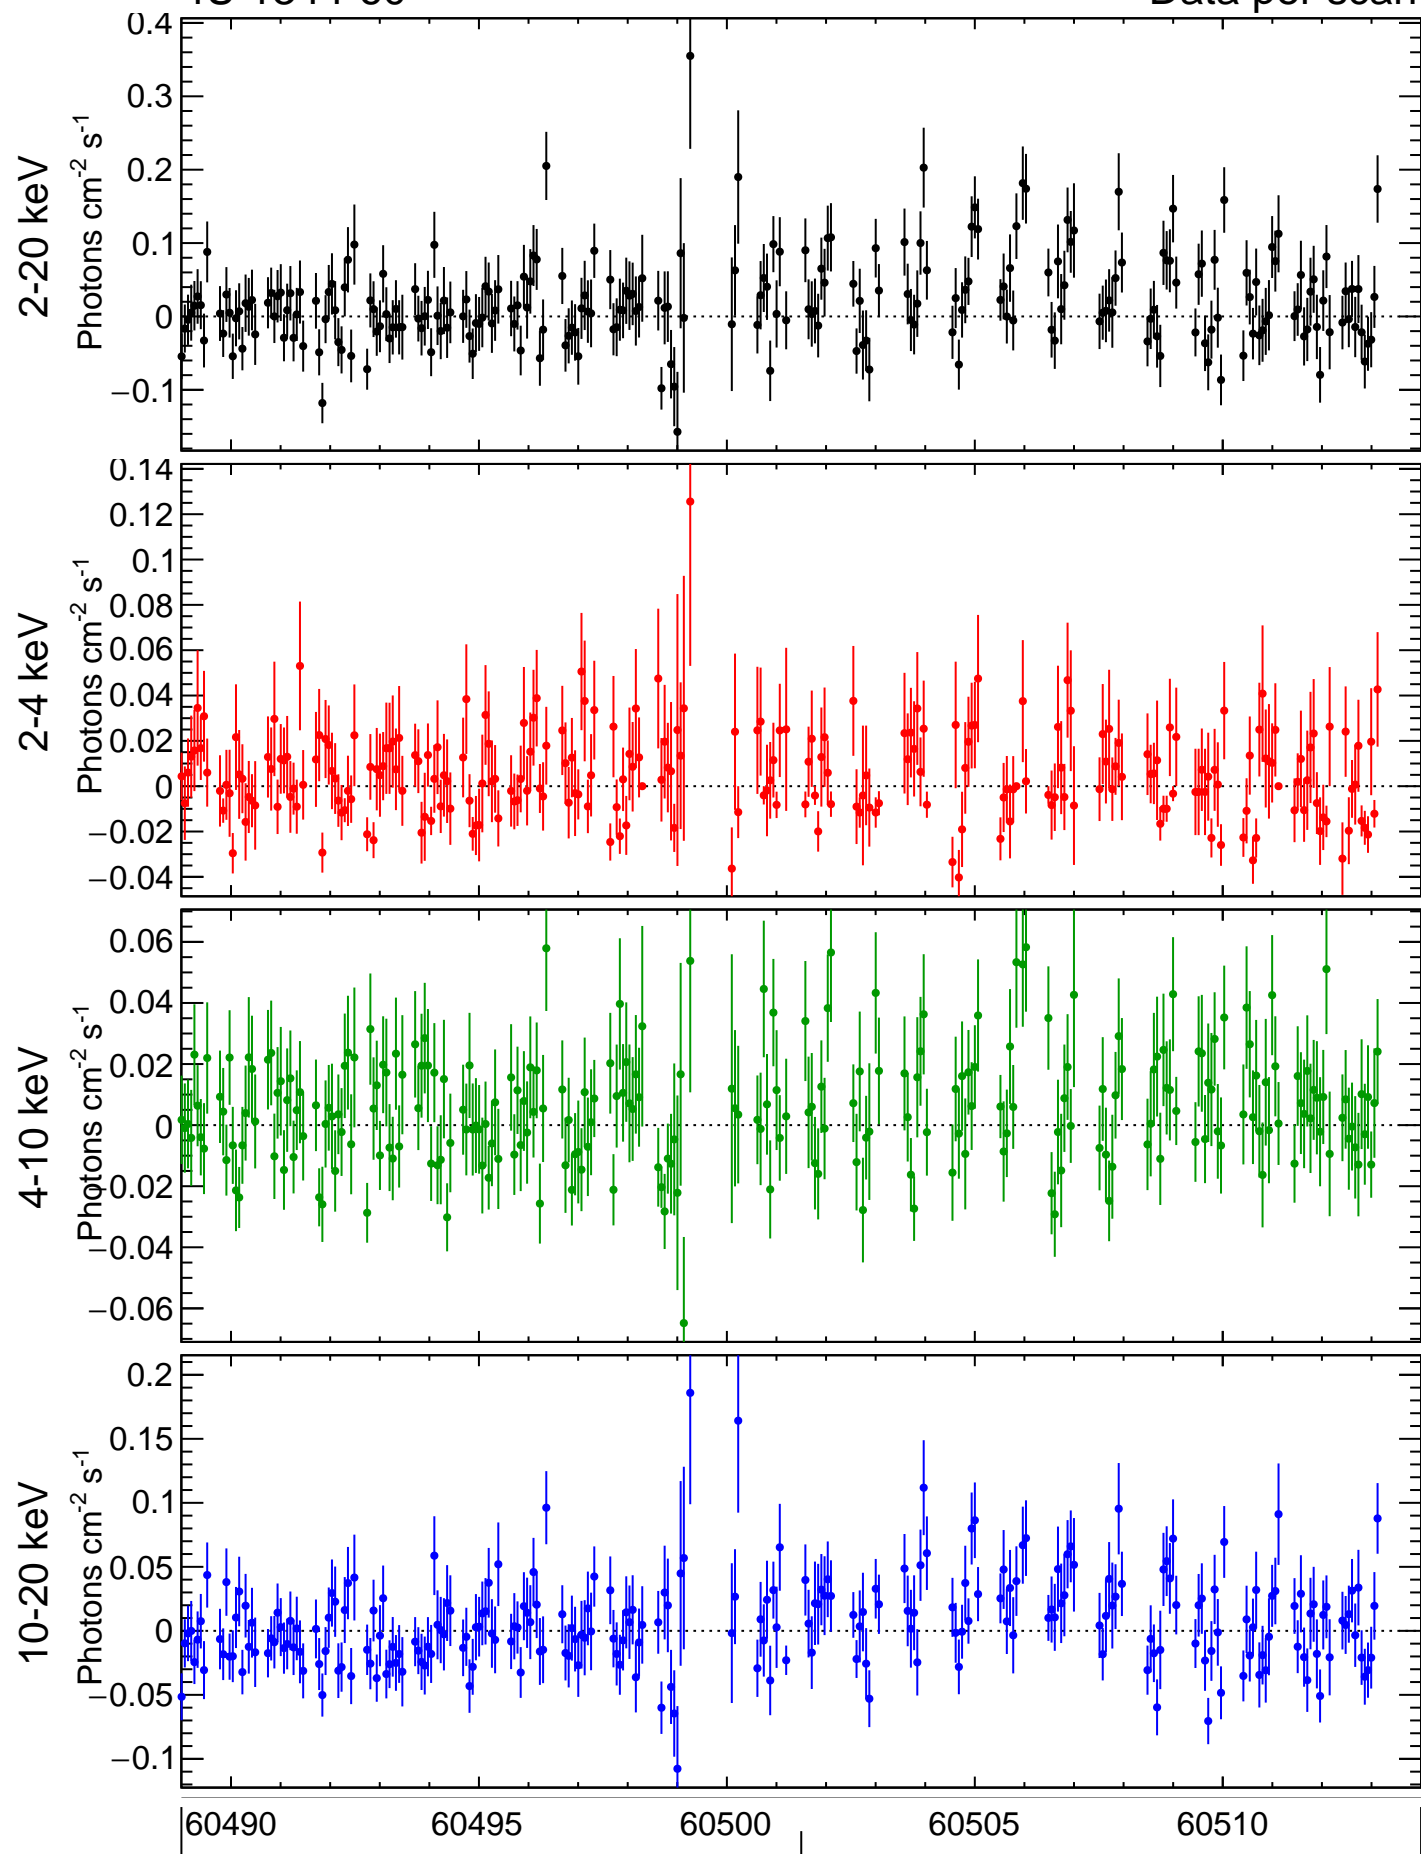

4U 1344-60

Data per scan

2024-06-28

2024-07-23