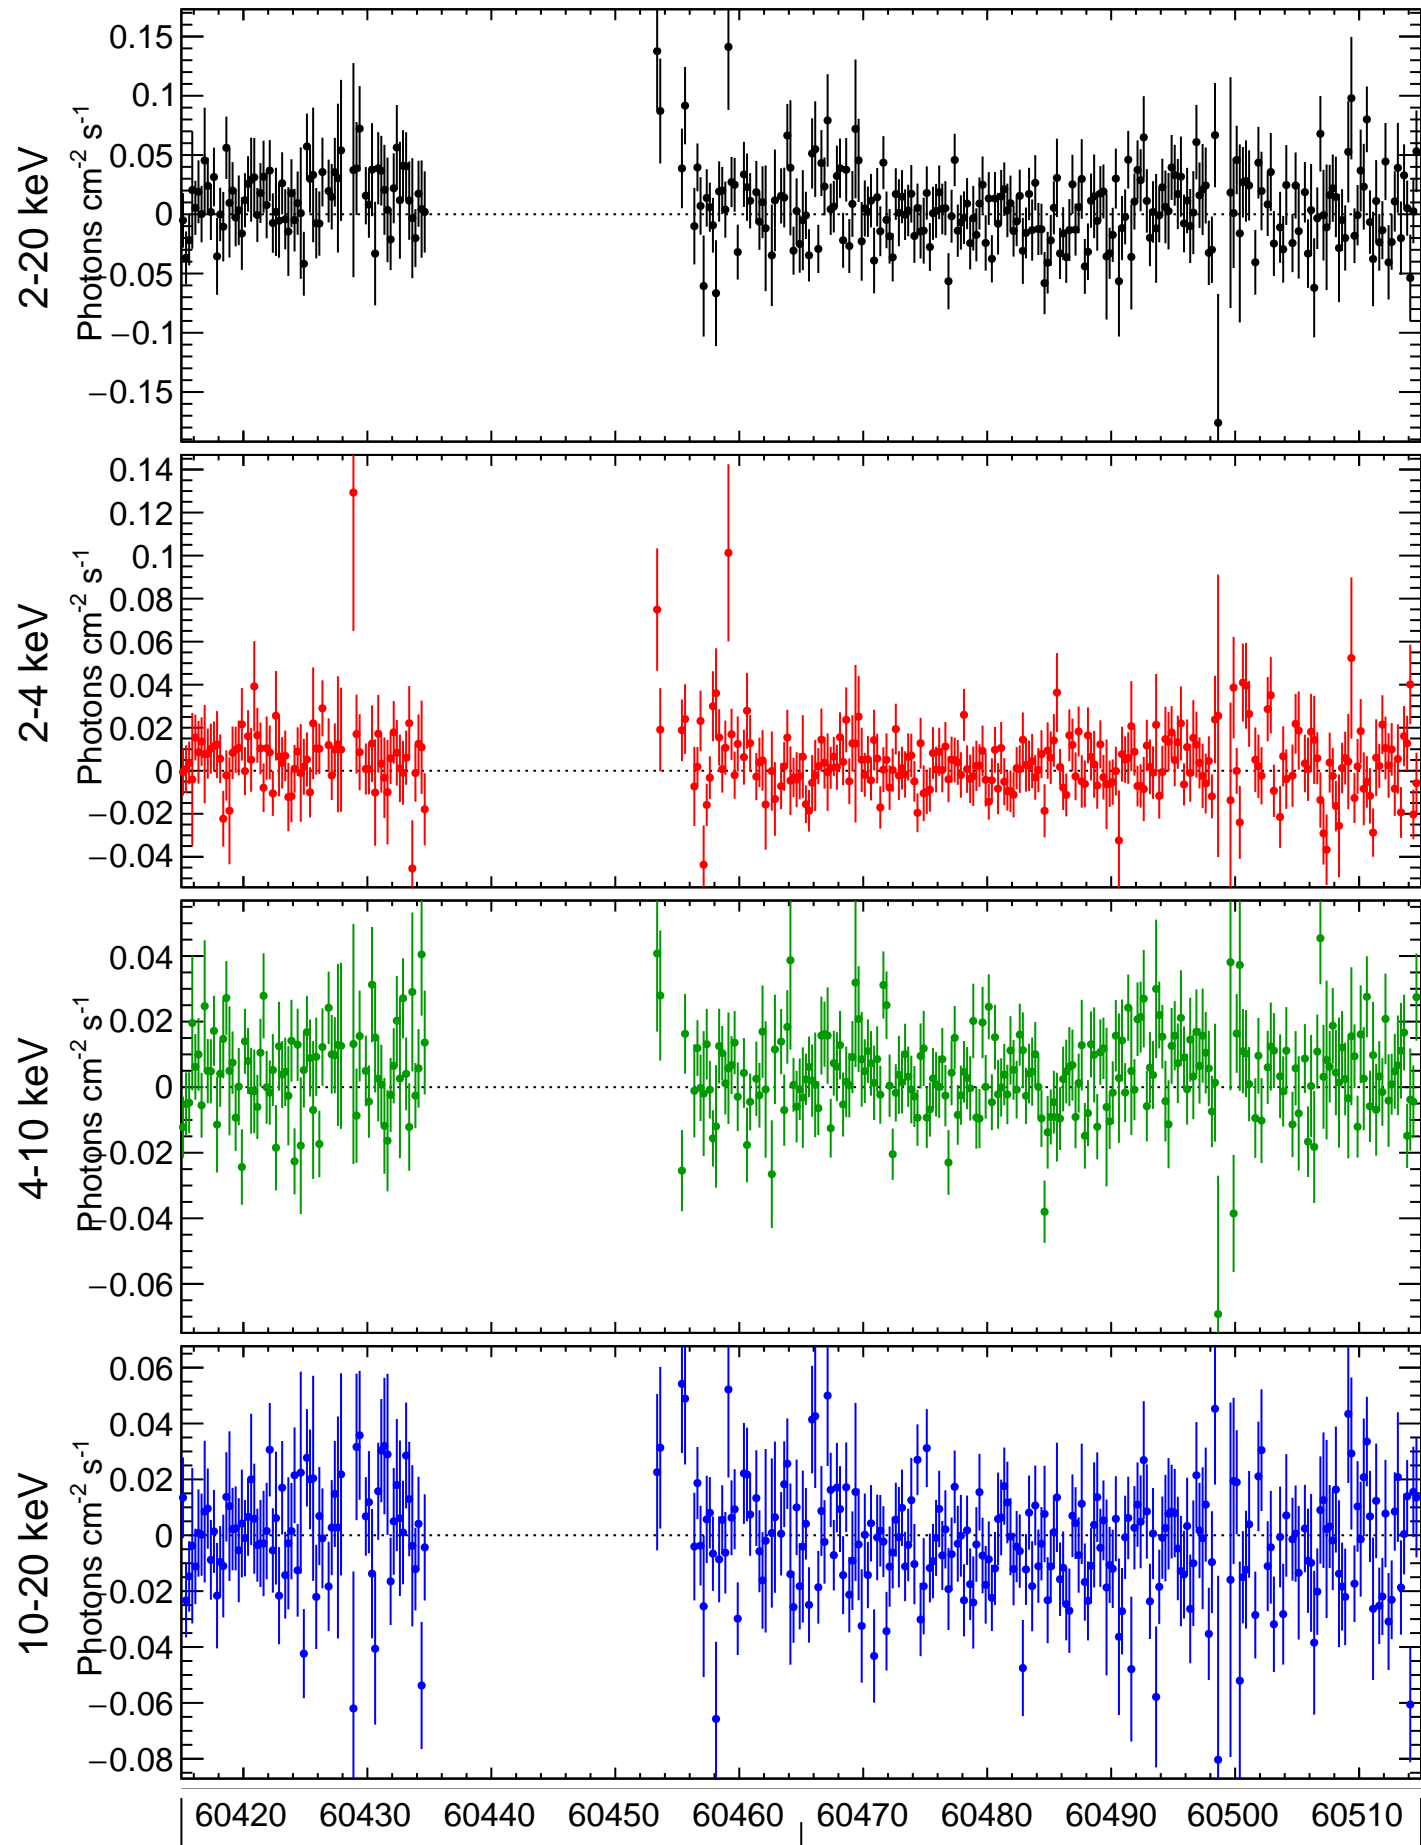

MAXI J1348-630

binsize=6.0h

2024-04-15

2024-07-24